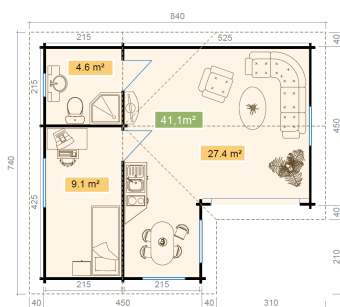

70  
mm

7

25

☆☆☆  
GUARANTEE  
5  
YEARS

**VERPACKUNG: 3 PALETTE(N)**
840 x 115 x 70 cm  
2029 kg220 x 115 x 40 cm  
304 kg484 x 115 x 60 cm  
1002 kg

EAN 4743329233686

**DIMENSIONEN**

Fläche	41.10 m <sup>2</sup>
Dachabmessungen	7.40 x 8.40 m
Rauminhalt m <sup>3</sup>	≈ 118.8 m <sup>3</sup>
Seitenwandhöhe	≈ 2.31 m
Firsthöhe	≈ 3.47 m
Vordach	≈ 40 cm

**FENSTER & TÜR**

1 x Falttür (2+*)	254.0 x 200.0 cm
2 x Einzeltür (2+*)	82.7 x 200.0 cm
1 x Doppelfenster öffnet nach innen (2+*)	110.0 x 172.9 cm
1 x Doppelfenster öffnet nach innen (2+*)	137.4 x 105.0 cm
1 x Einzelfenster öffnet nach innen (2+*)	65.0 x 65.0 cm
2 x Einzelfenster öffnet nach innen (2+*)	120.0 x 65.0 cm

\*2+: 2+

**DACH UND FUSSBODEN**

Dachbretter	18x90 mm
Fussbodenbretter	28x112 mm
Dachfläche	58.70 m <sup>2</sup>
Dachwinkel	≈ 29 °
Imprägnierte Unterkonstruktion	45x70 mm

\*Optional Dacheindeckung