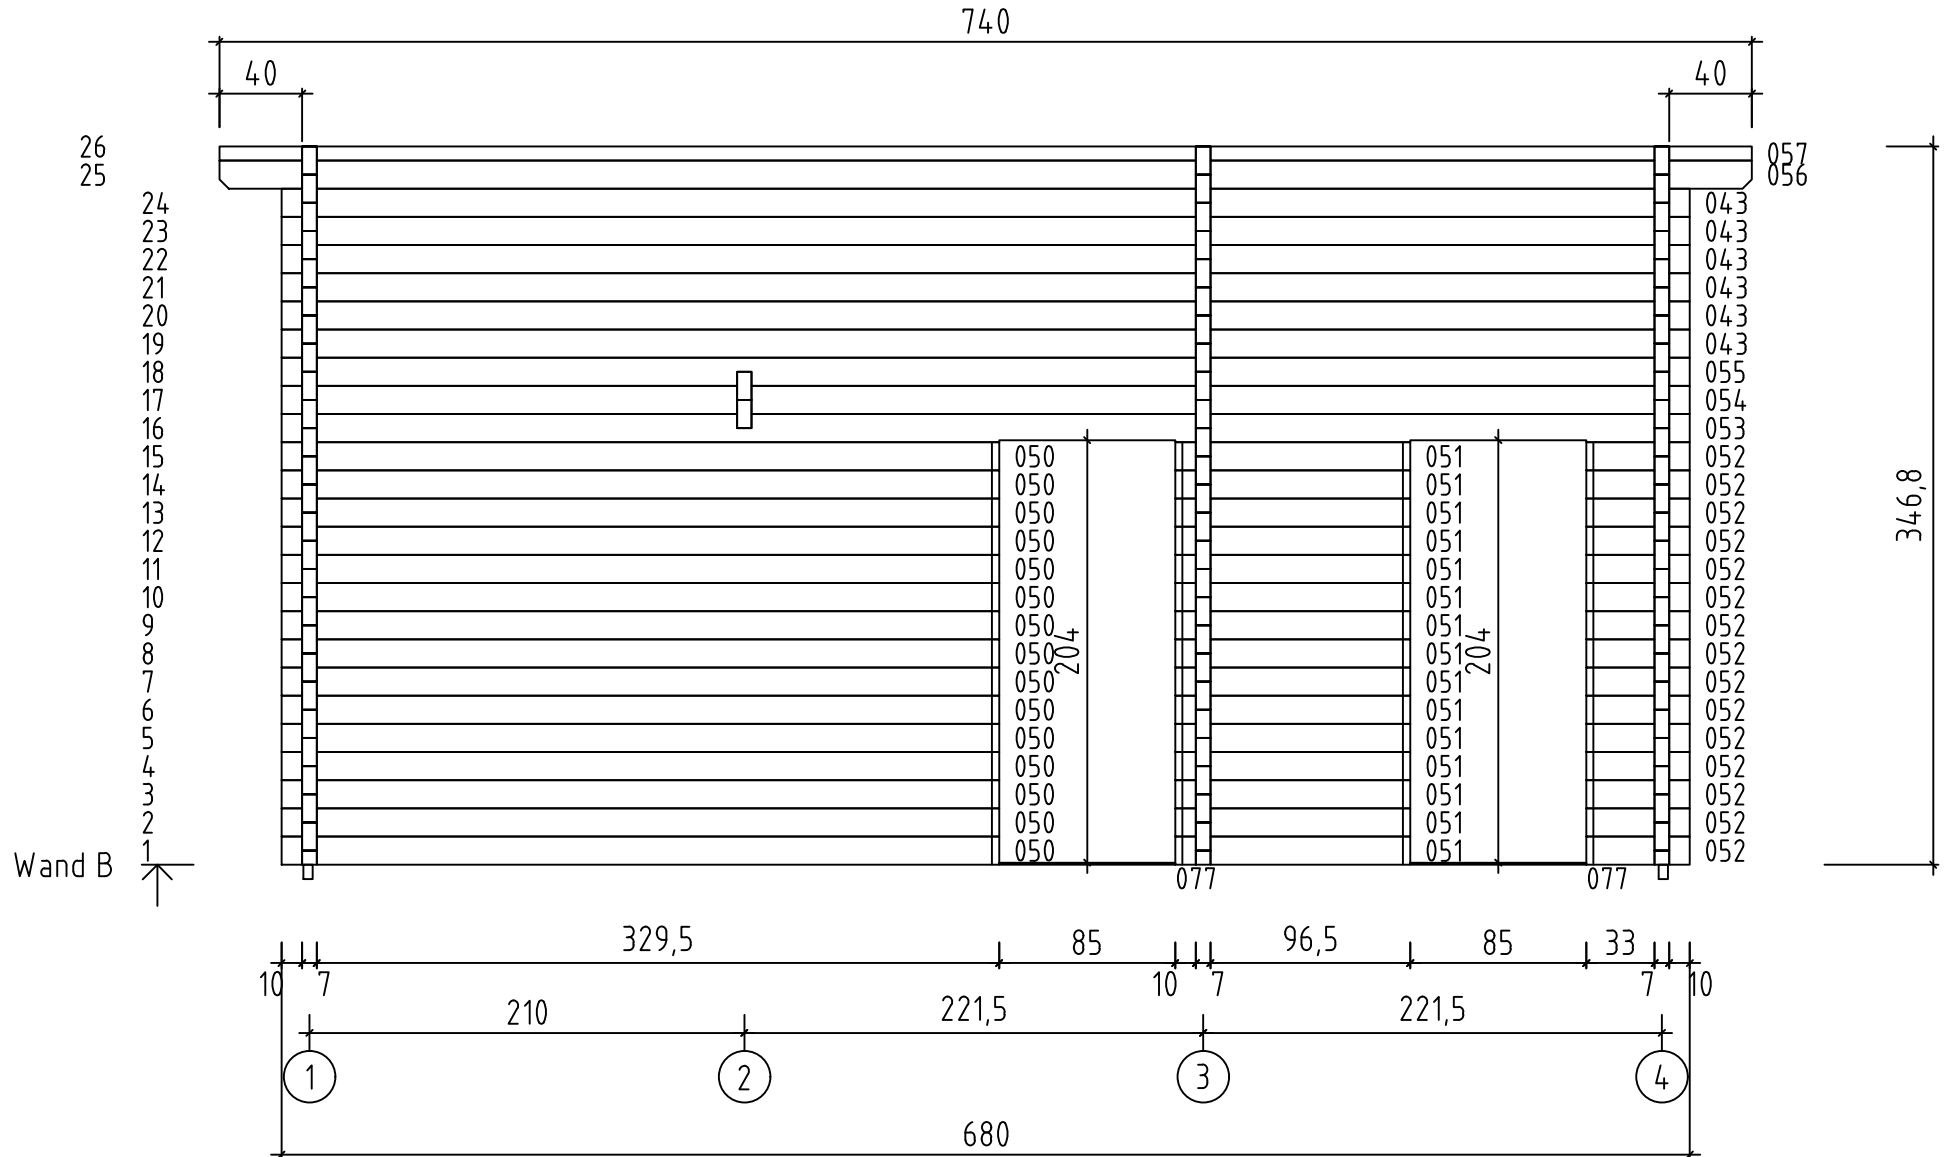

Mont Blanc 4.5x7.6
Art.Nr. 7011341

Mont Blanc 4.5x7.6
GRUNDPLAN

Mont Blanc 4.5x7.6
DACHSPARREN

Mont Blanc 4.5x7.6
FUSSBODENBRETTER

Mont Blanc 4.5x7.6

Mont Blanc 4.5x7.6

Mont Blanc 4.5x7.6

Mont Blanc 4.5x7.6

Mont Blanc 4.5x7.6

Mont Blanc 4.5x7.6

Mont Blanc 4.5x7.6

Mont Blanc 4.5x7.6

Pos	Mont Blanc 4.5x7.6 Stückliste	Q.	P (mm)	L (mm)
001		1	70x68	4700
002		10	70x136	4700
003		1	70x136	4700
004		4	70x136	2910
005		4	70x136	580
006		1	70x136	4700
016		1	70x68	3370
017		14	70x136	410
018		14	70x136	410
019		1	70x136	3370
020		1	70x136	4565
021		2	70x136	3535
024		1	70x68	2485
025		16	70x136	2485
035		1	70x68	4565
036		1	70x68	3235
037		8	70x136	2350
038		8	70x136	5450
039		8	70x136	4565
040		7	70x136	3235
043		13	70x136	6800
044		8	70x136	2151
045		3	70x136	3266

Pos	Mont Blanc 4.5x7.6 Stückliste	Q.	P (mm)	L (mm)
046		5	70x136	1743
047		5	70x136	863
048		1	70x136	6800
049		1	70x136	7400
050		15	70x136	3465
051		15	70x136	1135
052		15	70x136	500
053		1	70x136	6800
054		1	70x136	6800
055		1	70x136	6800
056		1	70x136	7400
057		1	70x68	7400
058		3	70x136	4700
059		26	70x136	1795
071		1	70x136	2370
072		1	70x136	270
073		10	70x136	2370
074		15	70x136	270
075		10	70x136	580
076		1	70x136	7400
077		2	70x10	850
W1-1		1		

Pos	Mont Blanc 4.5x7.6 Stückliste	Q.	P (mm)	L (mm)
W2-1		1		
W3-1		1		
W4-1		1		
WE-1		1		
IAR3		2	45x70	6500
IAR8		9	45x70	5255
IAR5		2	45x70	3800
IAR6		2	45x70	3800
IAR2		2	45x70	3345
IAR1		2	45x70	3345
IAR10		5	45x70	3063
IAR7		14	45x70	2155
IAR11		4	45x70	2148
IAR4		1	45x70	2108
IAR9		7	45x70	150
SR1		2	70x140	2236
SR2		2	70x140	2092
A-PR9		1	70x170	4977
A-PR8		1	70x170	4977
A-PR1		2	70x170	4825