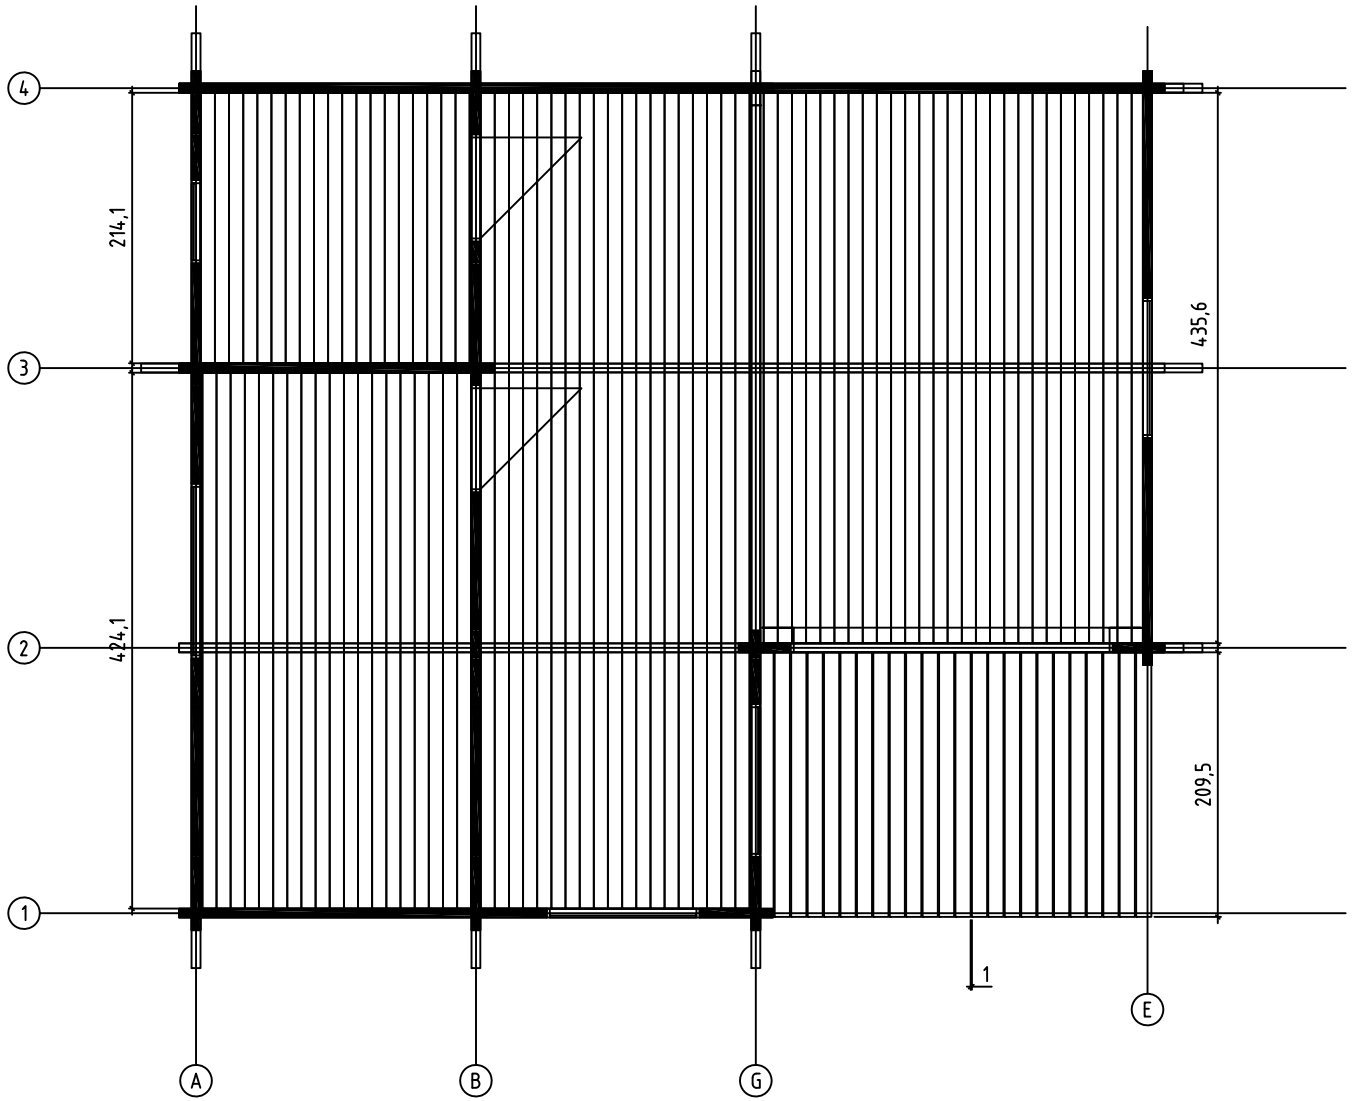

Mont Blanc 4.5x7.6
Art.Nr. 7011341

Mont Blanc 4.5x7.6
GRUNDPLAN

Mont Blanc 4.5x7.6
DACHSPARREN

Mont Blanc 4.5x7.6
FUSSBODENBRETTER

Mont Blanc 4.5x7.6

Mont Blanc 4.5x7.6

Mont Blanc 4.5x7.6

Mont Blanc 4.5x7.6

Mont Blanc 4.5x7.6

Mont Blanc 4.5x7.6

Mont Blanc 4.5x7.6

Mont Blanc 4.5x7.6

Pos	Mont Blanc 4.5x7.6 Stückliste	Q.	P (mm)	L (mm)
001		1	70x68	4700
002		10	70x136	4700
003		1	70x136	4700
004		4	70x136	2910
005		4	70x136	580
006		1	70x136	4700
016		1	70x68	3370
017		14	70x136	410
018		14	70x136	410
019		1	70x136	3370
020		1	70x136	4565
021		2	70x136	3535
024		1	70x68	2485
025		16	70x136	2485
035		1	70x68	4565
036		1	70x68	3235
037		8	70x136	2350
038		8	70x136	5450
039		8	70x136	4565
040		7	70x136	3235
043		13	70x136	6800
044		8	70x136	2151
045		3	70x136	3266

Pos	Mont Blanc 4.5x7.6 Stückliste	Q.	P (mm)	L (mm)
046		5	70x136	1743
047		5	70x136	863
048		1	70x136	6800
049		1	70x136	7400
050		15	70x136	3465
051		15	70x136	1135
052		15	70x136	500
053		1	70x136	6800
054		1	70x136	6800
055		1	70x136	6800
056		1	70x136	7400
057		1	70x68	7400
058		3	70x136	4700
059		26	70x136	1795
071		1	70x136	2370
072		1	70x136	270
073		10	70x136	2370
074		15	70x136	270
075		10	70x136	580
076		1	70x136	7400
077		2	70x10	850
W1-1		1		