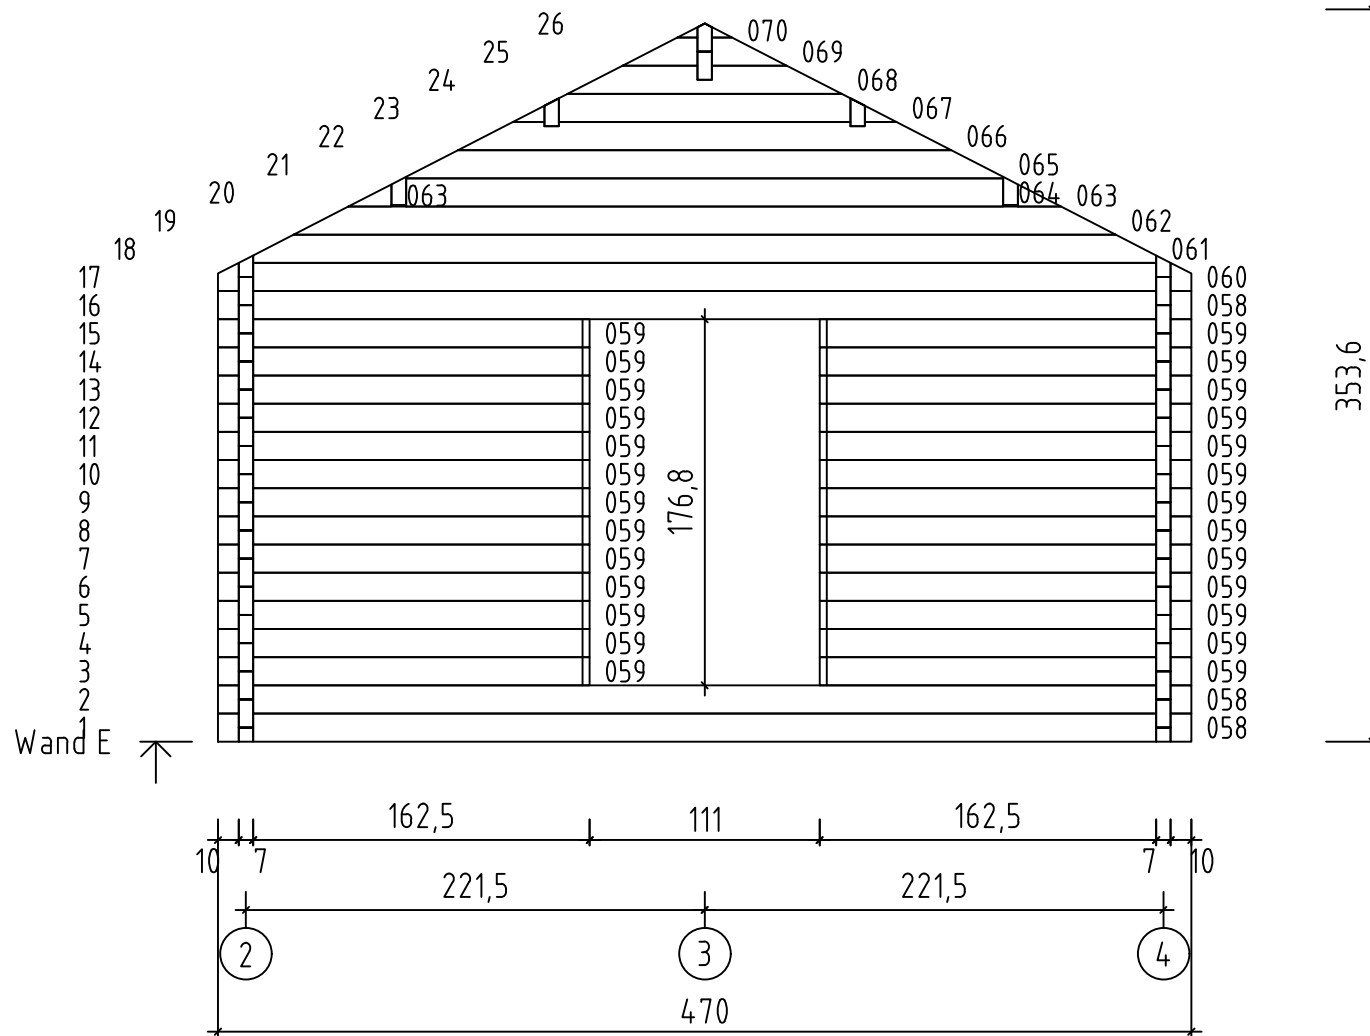

Mont Blanc 4.5x7.6
Art.Nr. 7011341

Mont Blanc 4.5x7.6
GRUNDPLAN

Mont Blanc 4.5x7.6
DACHSPARREN

Mont Blanc 4.5x7.6
FUSSBODENBRETTER

Mont Blanc 4.5x7.6

Mont Blanc 4.5x7.6

Mont Blanc 4.5x7.6

Mont Blanc 4.5x7.6

Mont Blanc 4.5x7.6

Mont Blanc 4.5x7.6

Mont Blanc 4.5x7.6

Mont Blanc 4.5x7.6

Pos	Mont Blanc 4.5x7.6 Stückliste	Q.	P (mm)	L (mm)
001		1	70x68	4700
002		10	70x136	4700
003		1	70x136	4700
004		4	70x136	2910
005		4	70x136	580
006		1	70x136	4700
016		1	70x68	3370
017		14	70x136	410
018		14	70x136	410
019		1	70x136	3370
020		1	70x136	4565
021		2	70x136	3535
024		1	70x68	2485
025		16	70x136	2485
035		1	70x68	4565
036		1	70x68	3235
037		8	70x136	2350
038		8	70x136	5450
039		8	70x136	4565
040		7	70x136	3235
043		13	70x136	6800
044		8	70x136	2151
045		3	70x136	3266

Pos	Mont Blanc 4.5x7.6 Stückliste	Q.	P (mm)	L (mm)
046		5	70x136	1743
047		5	70x136	863
048		1	70x136	6800
049		1	70x136	7400
050		15	70x136	3465
051		15	70x136	1135
052		15	70x136	500
053		1	70x136	6800
054		1	70x136	6800
055		1	70x136	6800
056		1	70x136	7400
057		1	70x68	7400
058		3	70x136	4700
059		26	70x136	1795
071		1	70x136	2370
072		1	70x136	270
073		10	70x136	2370
074		15	70x136	270
075		10	70x136	580
076		1	70x136	7400
077		2	70x10	850
W1-1		1		