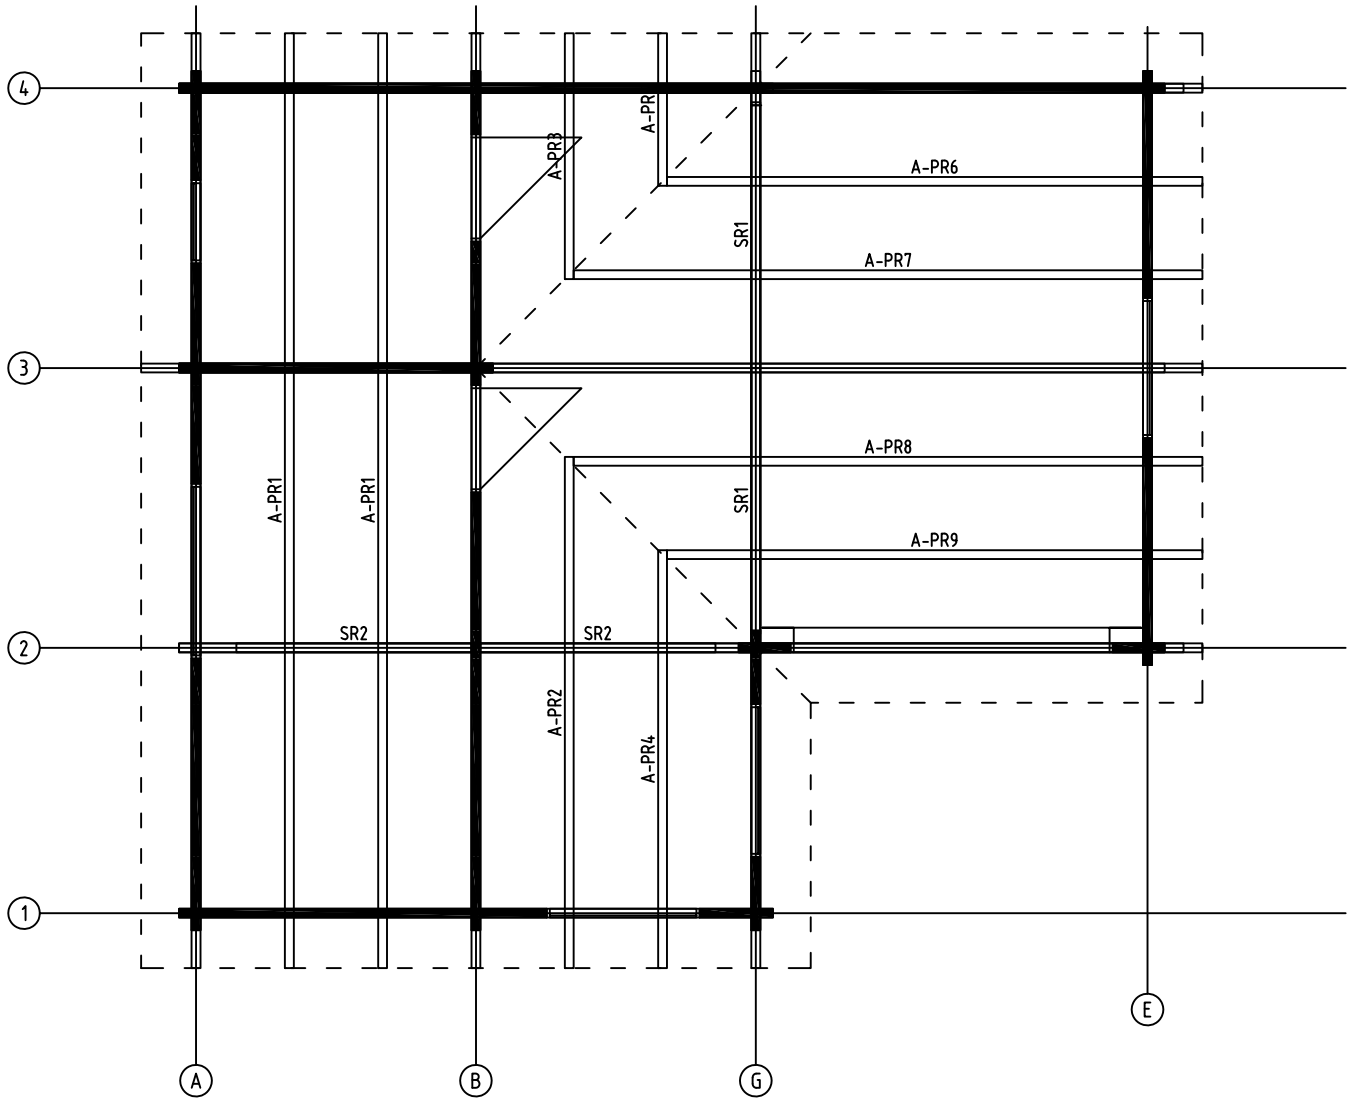

Mont Blanc 4.5x7.6
Art.Nr. 7011341

Mont Blanc 4.5x7.6
GRUNDPLAN

Mont Blanc 4.5x7.6
DACHSPARREN

Mont Blanc 4.5x7.6
FUSSBODENBRETTER

Mont Blanc 4.5x7.6

Mont Blanc 4.5x7.6

Mont Blanc 4.5x7.6

Mont Blanc 4.5x7.6

Mont Blanc 4.5x7.6

Mont Blanc 4.5x7.6

Mont Blanc 4.5x7.6

Mont Blanc 4.5x7.6

Pos	Mont Blanc 4.5x7.6 Stückliste	Q.	P (mm)	L (mm)
001		1	70x68	4700
002		10	70x136	4700
003		1	70x136	4700
004		4	70x136	2910
005		4	70x136	580
006		1	70x136	4700
016		1	70x68	3370
017		14	70x136	410
018		14	70x136	410
019		1	70x136	3370
020		1	70x136	4565
021		2	70x136	3535
024		1	70x68	2485
025		16	70x136	2485
035		1	70x68	4565
036		1	70x68	3235
037		8	70x136	2350
038		8	70x136	5450
039		8	70x136	4565
040		7	70x136	3235
043		13	70x136	6800
044		8	70x136	2151
045		3	70x136	3266

Pos	Mont Blanc 4.5x7.6 Stückliste	Q.	P (mm)	L (mm)
046		5	70x136	1743
047		5	70x136	863
048		1	70x136	6800
049		1	70x136	7400
050		15	70x136	3465
051		15	70x136	1135
052		15	70x136	500
053		1	70x136	6800
054		1	70x136	6800
055		1	70x136	6800
056		1	70x136	7400
057		1	70x68	7400
058		3	70x136	4700
059		26	70x136	1795
071		1	70x136	2370
072		1	70x136	270
073		10	70x136	2370
074		15	70x136	270
075		10	70x136	580
076		1	70x136	7400
077		2	70x10	850
W1-1		1		

Pos	Mont Blanc 4.5x7.6 Stückliste	Q.	P (mm)	L (mm)
W2-1		1		
W3-1		1		
W4-1		1		
WE-1		1		
IAR3		2	45x70	6500
IAR8		9	45x70	5255
IAR5		2	45x70	3800
IAR6		2	45x70	3800
IAR2		2	45x70	3345
IAR1		2	45x70	3345
IAR10		5	45x70	3063
IAR7		14	45x70	2155
IAR11		4	45x70	2148
IAR4		1	45x70	2108
IAR9		7	45x70	150
SR1		2	70x140	2236
SR2		2	70x140	2092
A-PR9		1	70x170	4977
A-PR8		1	70x170	4977
A-PR1		2	70x170	4825