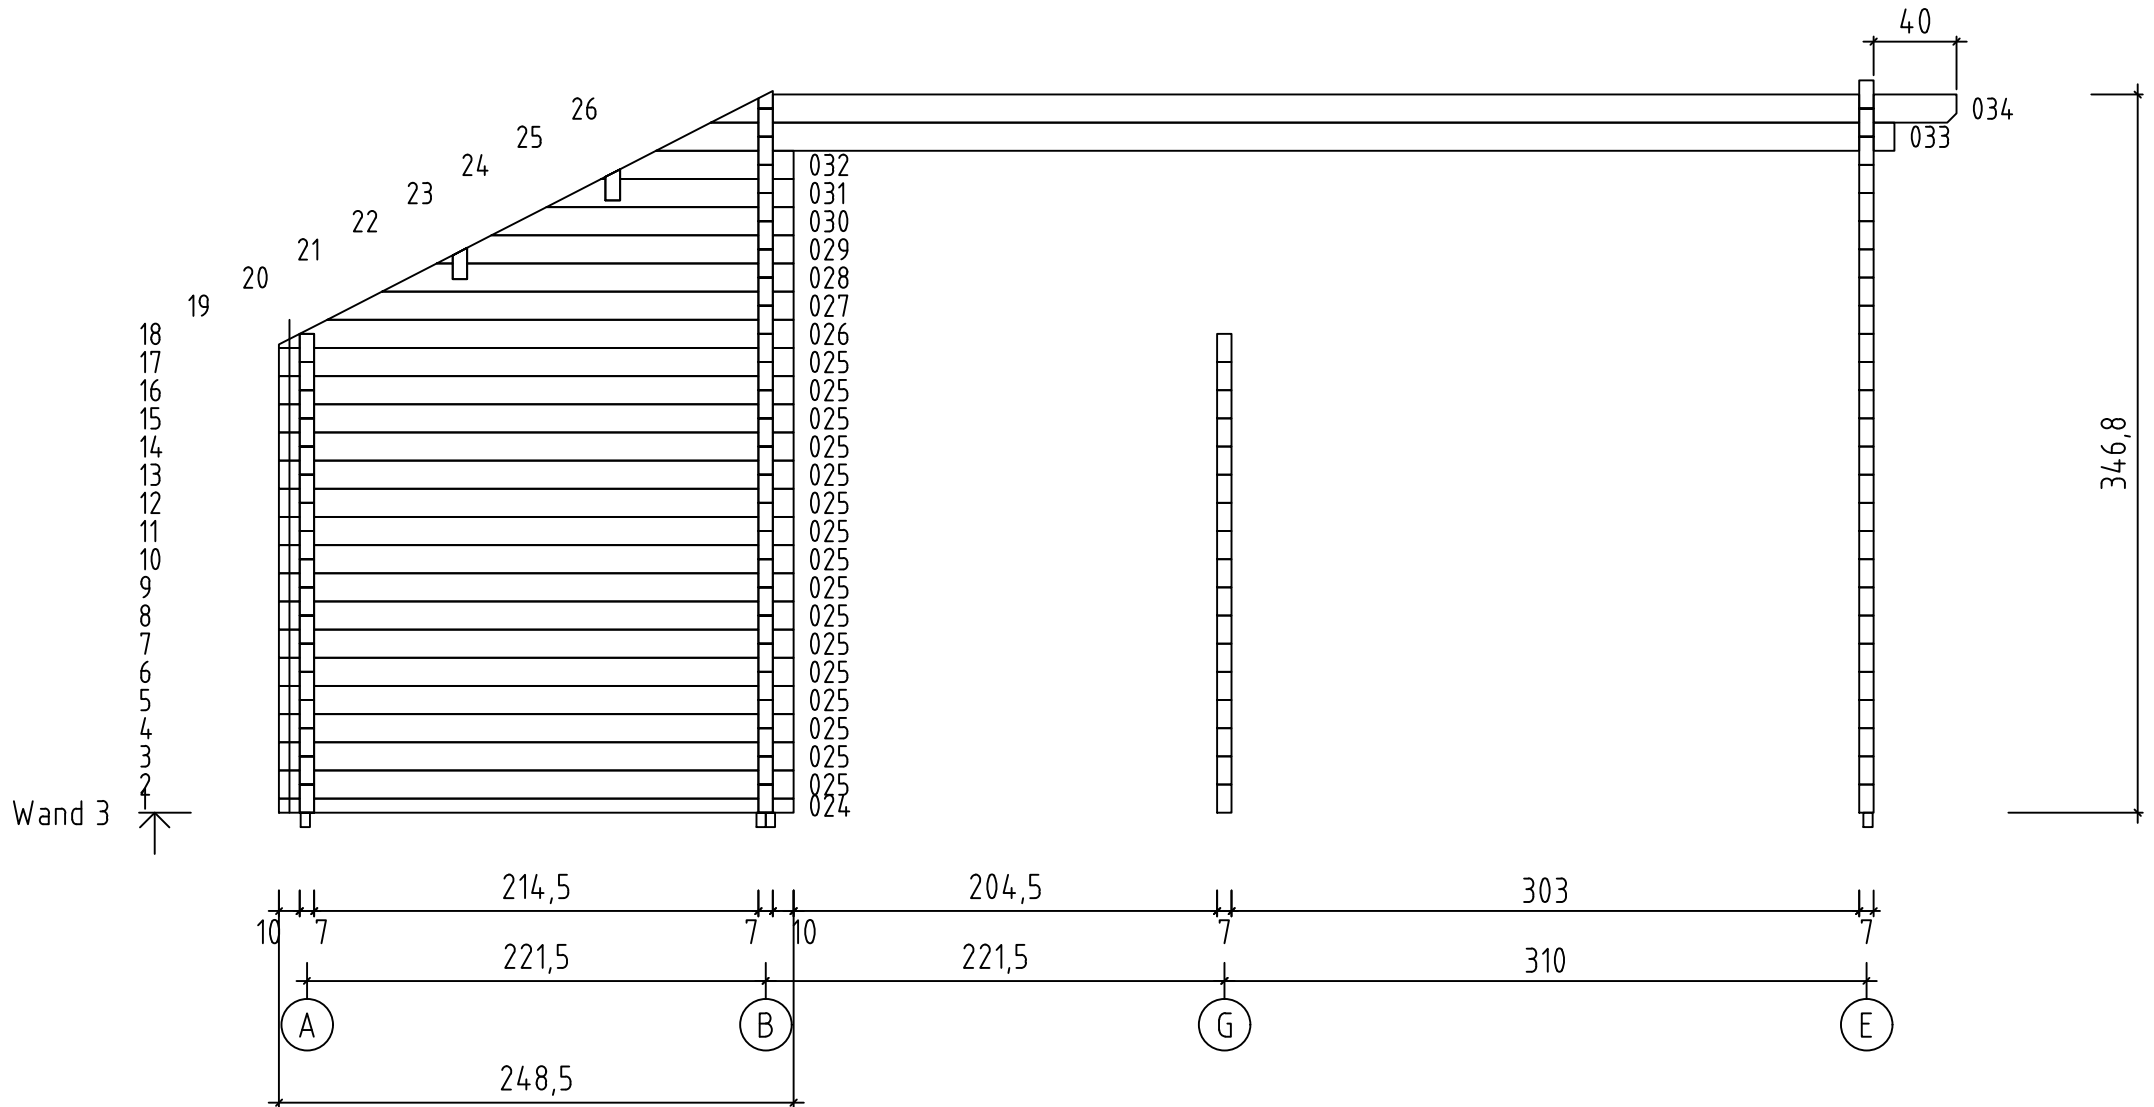

Mont Blanc 4.5x7.6
Art.Nr. 7011341

Mont Blanc 4.5x7.6
GRUNDPLAN

Mont Blanc 4.5x7.6
DACHSPARREN

Mont Blanc 4.5x7.6
FUSSBODENBRETTER

Mont Blanc 4.5x7.6

Mont Blanc 4.5x7.6

Mont Blanc 4.5x7.6

Mont Blanc 4.5x7.6

Mont Blanc 4.5x7.6

Mont Blanc 4.5x7.6

Mont Blanc 4.5x7.6

Mont Blanc 4.5x7.6

Pos	Mont Blanc 4.5x7.6 Stückliste	Q.	P (mm)	L (mm)
001		1	70x68	4700
002		10	70x136	4700
003		1	70x136	4700
004		4	70x136	2910
005		4	70x136	580
006		1	70x136	4700
016		1	70x68	3370
017		14	70x136	410
018		14	70x136	410
019		1	70x136	3370
020		1	70x136	4565
021		2	70x136	3535
024		1	70x68	2485
025		16	70x136	2485
035		1	70x68	4565
036		1	70x68	3235
037		8	70x136	2350
038		8	70x136	5450
039		8	70x136	4565
040		7	70x136	3235
043		13	70x136	6800
044		8	70x136	2151
045		3	70x136	3266

Pos	Mont Blanc 4.5x7.6 Stückliste	Q.	P (mm)	L (mm)
046		5	70x136	1743
047		5	70x136	863
048		1	70x136	6800
049		1	70x136	7400
050		15	70x136	3465
051		15	70x136	1135
052		15	70x136	500
053		1	70x136	6800
054		1	70x136	6800
055		1	70x136	6800
056		1	70x136	7400
057		1	70x68	7400
058		3	70x136	4700
059		26	70x136	1795
071		1	70x136	2370
072		1	70x136	270
073		10	70x136	2370
074		15	70x136	270
075		10	70x136	580
076		1	70x136	7400
077		2	70x10	850
W1-1		1		

Pos	Mont Blanc 4.5x7.6 Stückliste	Q.	P (mm)	L (mm)
W2-1		1		
W3-1		1		
W4-1		1		
WE-1		1		
IAR3		2	45x70	6500
IAR8		9	45x70	5255
IAR5		2	45x70	3800
IAR6		2	45x70	3800
IAR2		2	45x70	3345
IAR1		2	45x70	3345
IAR10		5	45x70	3063
IAR7		14	45x70	2155
IAR11		4	45x70	2148
IAR4		1	45x70	2108
IAR9		7	45x70	150
SR1		2	70x140	2236
SR2		2	70x140	2092
A-PR9		1	70x170	4977
A-PR8		1	70x170	4977
A-PR1		2	70x170	4825