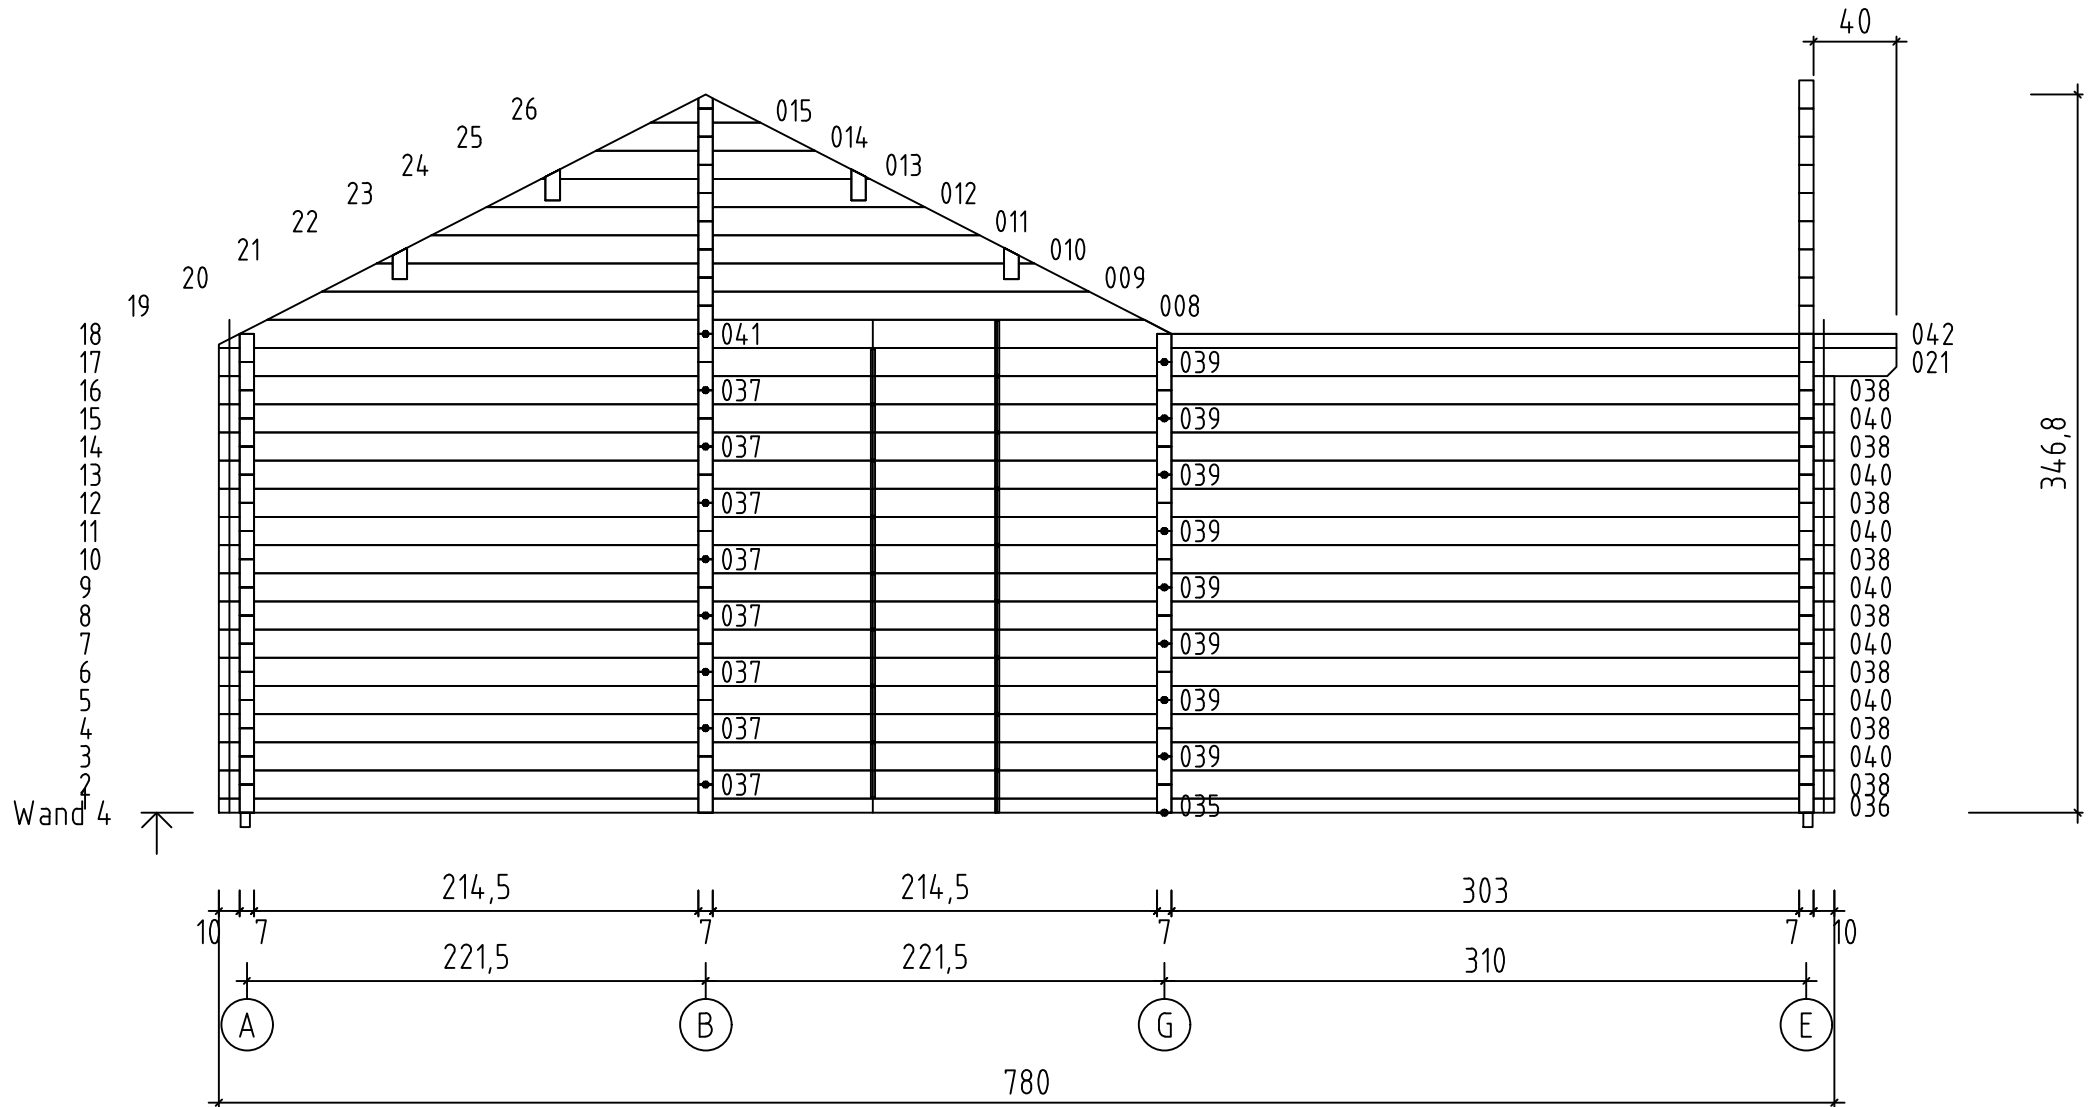

Mont Blanc 4.5x7.6
Art.Nr. 7011341

Mont Blanc 4.5x7.6
GRUNDPLAN

Mont Blanc 4.5x7.6
DACHSPARREN

Mont Blanc 4.5x7.6
FUSSBODENBRETTER

Mont Blanc 4.5x7.6

Mont Blanc 4.5x7.6

Mont Blanc 4.5x7.6

Mont Blanc 4.5x7.6

Mont Blanc 4.5x7.6

Mont Blanc 4.5x7.6

Mont Blanc 4.5x7.6

Mont Blanc 4.5x7.6

Pos	Mont Blanc 4.5x7.6 Stückliste	Q.	P (mm)	L (mm)
001		1	70x68	4700
002		10	70x136	4700
003		1	70x136	4700
004		4	70x136	2910
005		4	70x136	580
006		1	70x136	4700
016		1	70x68	3370
017		14	70x136	410
018		14	70x136	410
019		1	70x136	3370
020		1	70x136	4565
021		2	70x136	3535
024		1	70x68	2485
025		16	70x136	2485
035		1	70x68	4565
036		1	70x68	3235
037		8	70x136	2350
038		8	70x136	5450
039		8	70x136	4565
040		7	70x136	3235
043		13	70x136	6800
044		8	70x136	2151
045		3	70x136	3266

Pos	Mont Blanc 4.5x7.6 Stückliste	Q.	P (mm)	L (mm)
046		5	70x136	1743
047		5	70x136	863
048		1	70x136	6800
049		1	70x136	7400
050		15	70x136	3465
051		15	70x136	1135
052		15	70x136	500
053		1	70x136	6800
054		1	70x136	6800
055		1	70x136	6800
056		1	70x136	7400
057		1	70x68	7400
058		3	70x136	4700
059		26	70x136	1795
071		1	70x136	2370
072		1	70x136	270
073		10	70x136	2370
074		15	70x136	270
075		10	70x136	580
076		1	70x136	7400
077		2	70x10	850
W1-1		1		

Pos	Mont Blanc 4.5x7.6 Stückliste	Q.	P (mm)	L (mm)
W2-1		1		
W3-1		1		
W4-1		1		
WE-1		1		
IAR3		2	45x70	6500
IAR8		9	45x70	5255
IAR5		2	45x70	3800
IAR6		2	45x70	3800
IAR2		2	45x70	3345
IAR1		2	45x70	3345
IAR10		5	45x70	3063
IAR7		14	45x70	2155
IAR11		4	45x70	2148
IAR4		1	45x70	2108
IAR9		7	45x70	150
SR1		2	70x140	2236
SR2		2	70x140	2092
A-PR9		1	70x170	4977
A-PR8		1	70x170	4977
A-PR1		2	70x170	4825