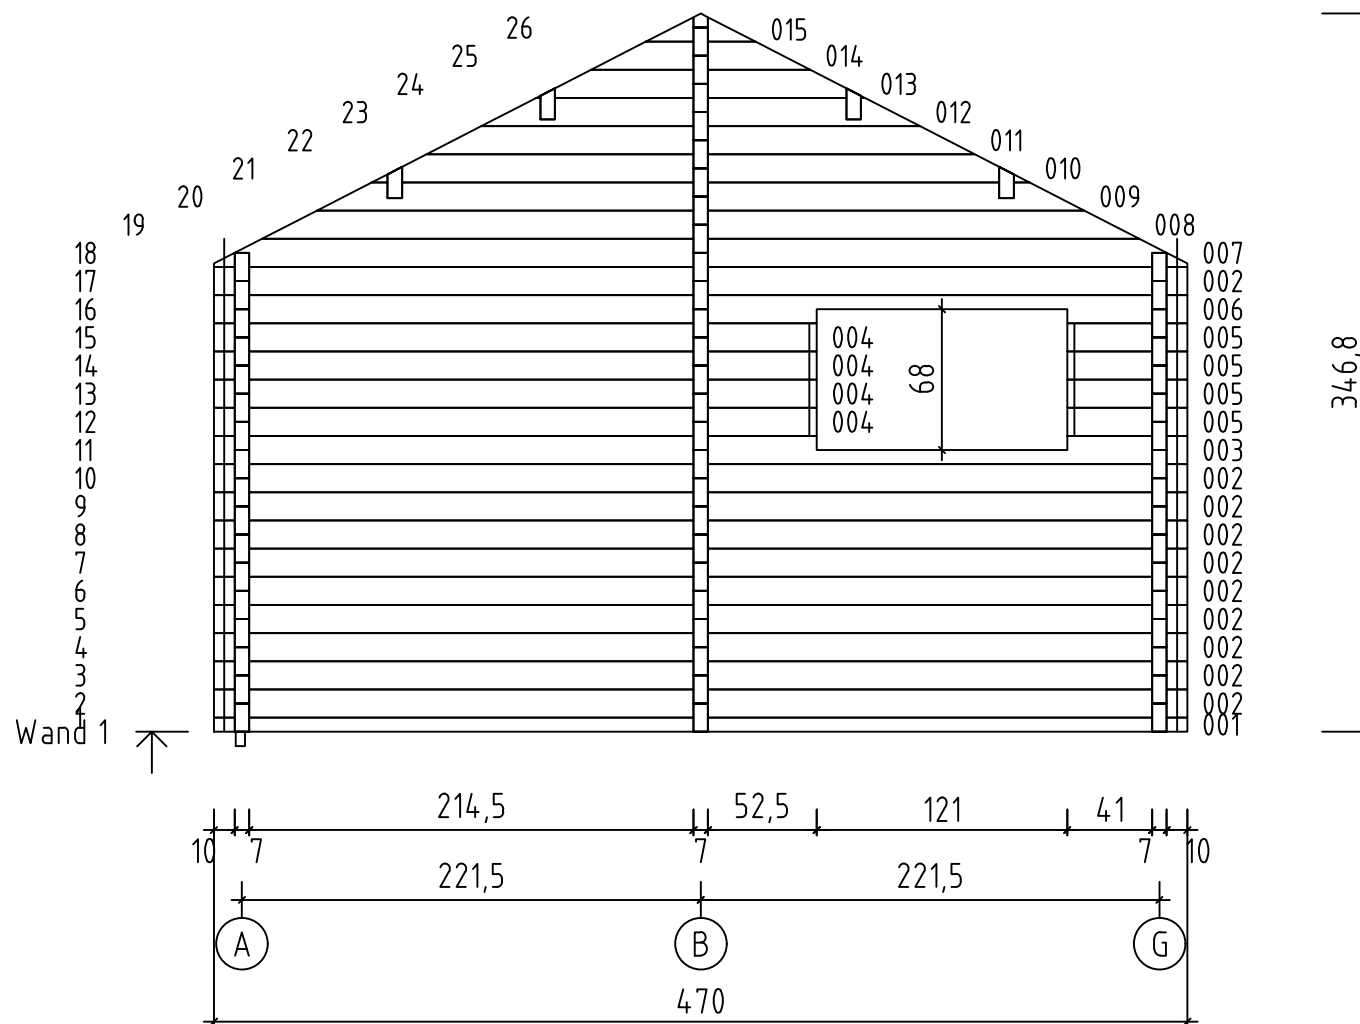

Mont Blanc 4.5x7.6
Art.Nr. 7011341

Mont Blanc 4.5x7.6
GRUNDPLAN

Mont Blanc 4.5x7.6
DACHSPARREN

Mont Blanc 4.5x7.6
FUSSBODENBRETTER

Mont Blanc 4.5x7.6

Mont Blanc 4.5x7.6

Mont Blanc 4.5x7.6

Mont Blanc 4.5x7.6

Mont Blanc 4.5x7.6

Mont Blanc 4.5x7.6

Mont Blanc 4.5x7.6

Mont Blanc 4.5x7.6

Pos	Mont Blanc 4.5x7.6 Stückliste	Q.	P (mm)	L (mm)
001		1	70x68	4700
002		10	70x136	4700
003		1	70x136	4700
004		4	70x136	2910
005		4	70x136	580
006		1	70x136	4700
016		1	70x68	3370
017		14	70x136	410
018		14	70x136	410
019		1	70x136	3370
020		1	70x136	4565
021		2	70x136	3535
024		1	70x68	2485
025		16	70x136	2485
035		1	70x68	4565
036		1	70x68	3235
037		8	70x136	2350
038		8	70x136	5450
039		8	70x136	4565
040		7	70x136	3235
043		13	70x136	6800
044		8	70x136	2151
045		3	70x136	3266

Pos	Mont Blanc 4.5x7.6 Stückliste	Q.	P (mm)	L (mm)
046		5	70x136	1743
047		5	70x136	863
048		1	70x136	6800
049		1	70x136	7400
050		15	70x136	3465
051		15	70x136	1135
052		15	70x136	500
053		1	70x136	6800
054		1	70x136	6800
055		1	70x136	6800
056		1	70x136	7400
057		1	70x68	7400
058		3	70x136	4700
059		26	70x136	1795
071		1	70x136	2370
072		1	70x136	270
073		10	70x136	2370
074		15	70x136	270
075		10	70x136	580
076		1	70x136	7400
077		2	70x10	850
W1-1		1		