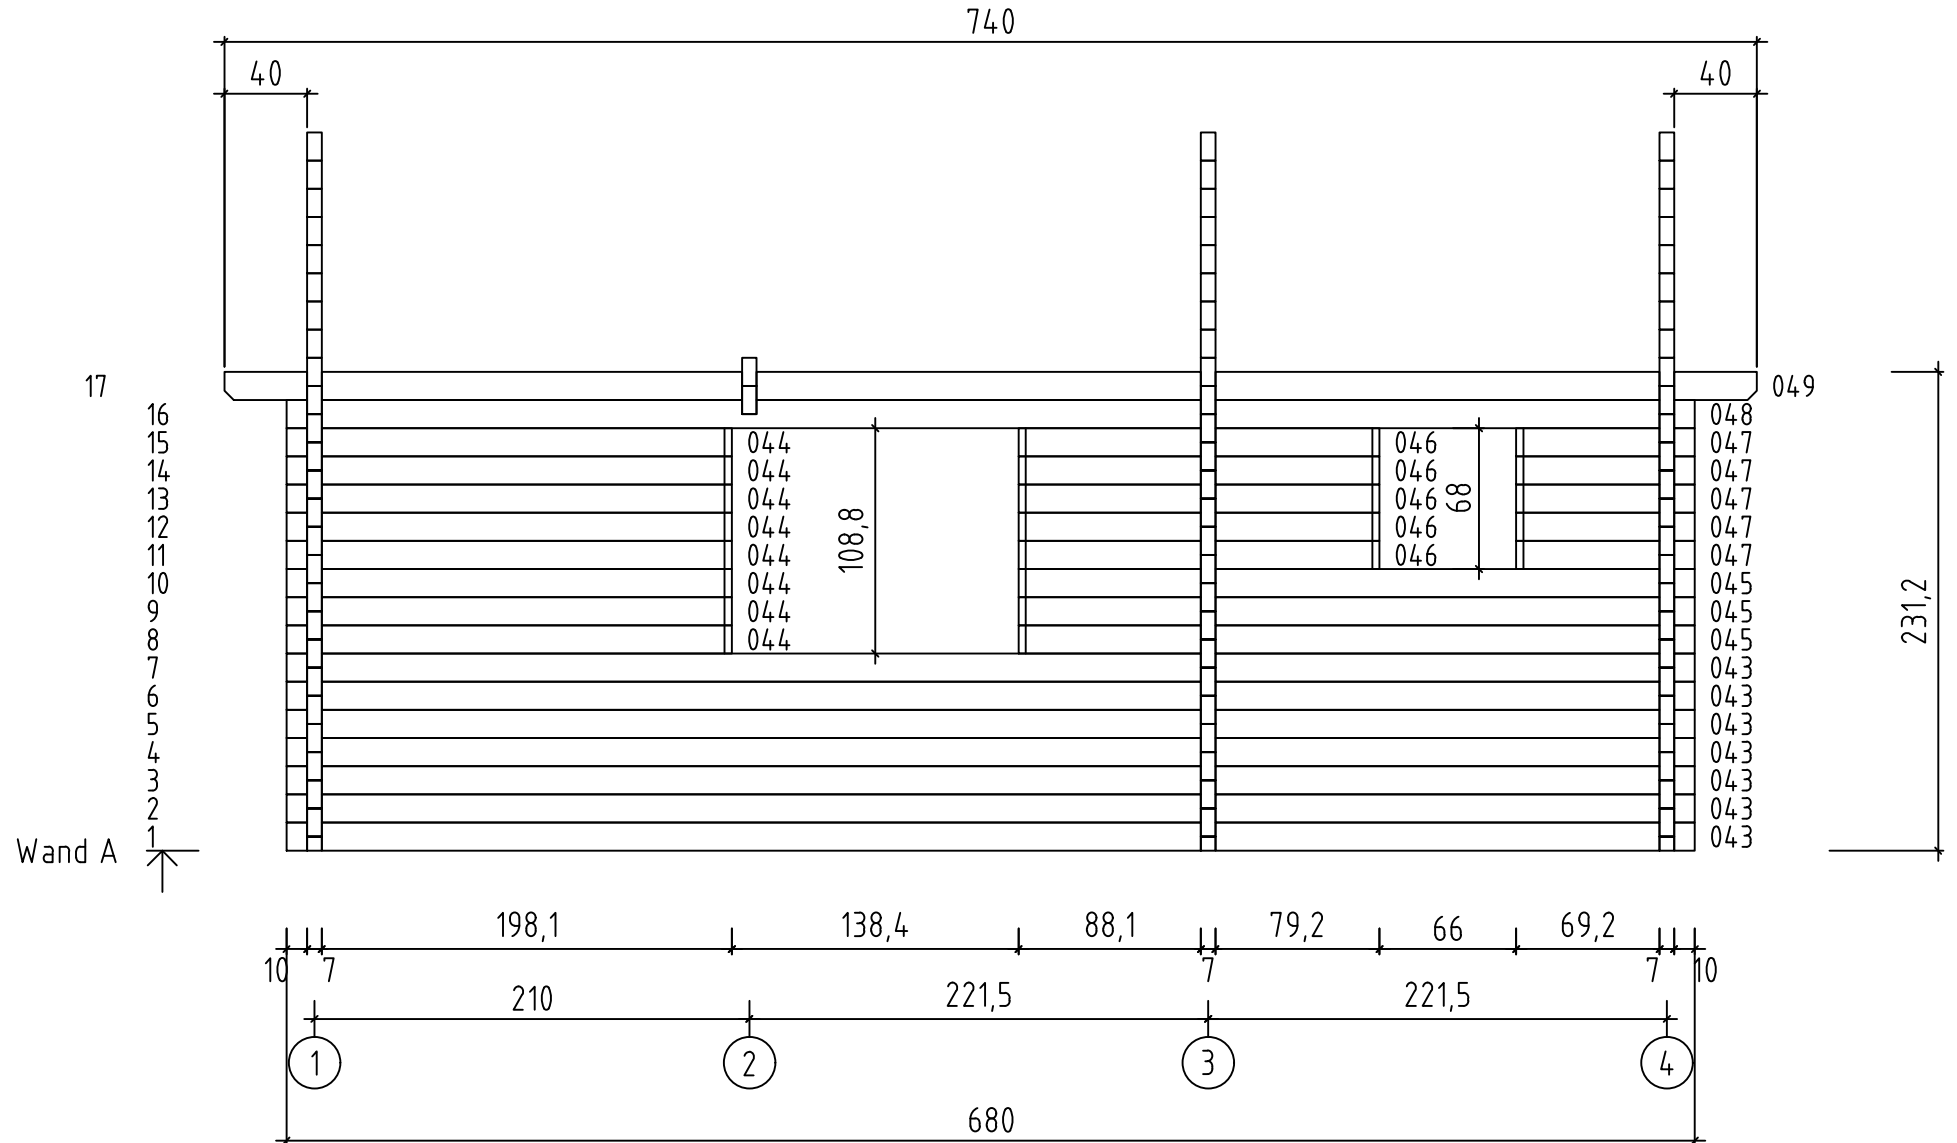

Mont Blanc 4.5x7.6
Art.Nr. 7011341

Mont Blanc 4.5x7.6
GRUNDPLAN

Mont Blanc 4.5x7.6
DACHSPARREN

Mont Blanc 4.5x7.6
FUSSBODENBRETTER

Mont Blanc 4.5x7.6

Mont Blanc 4.5x7.6

Mont Blanc 4.5x7.6

Mont Blanc 4.5x7.6

Mont Blanc 4.5x7.6

Mont Blanc 4.5x7.6

Mont Blanc 4.5x7.6

Mont Blanc 4.5x7.6

Pos	Mont Blanc 4.5x7.6 Stückliste	Q.	P (mm)	L (mm)
001		1	70x68	4700
002		10	70x136	4700
003		1	70x136	4700
004		4	70x136	2910
005		4	70x136	580
006		1	70x136	4700
016		1	70x68	3370
017		14	70x136	410
018		14	70x136	410
019		1	70x136	3370
020		1	70x136	4565
021		2	70x136	3535
024		1	70x68	2485
025		16	70x136	2485
035		1	70x68	4565
036		1	70x68	3235
037		8	70x136	2350
038		8	70x136	5450
039		8	70x136	4565
040		7	70x136	3235
043		13	70x136	6800
044		8	70x136	2151
045		3	70x136	3266

Pos	Mont Blanc 4.5x7.6 Stückliste	Q.	P (mm)	L (mm)
046		5	70x136	1743
047		5	70x136	863
048		1	70x136	6800
049		1	70x136	7400
050		15	70x136	3465
051		15	70x136	1135
052		15	70x136	500
053		1	70x136	6800
054		1	70x136	6800
055		1	70x136	6800
056		1	70x136	7400
057		1	70x68	7400
058		3	70x136	4700
059		26	70x136	1795
071		1	70x136	2370
072		1	70x136	270
073		10	70x136	2370
074		15	70x136	270
075		10	70x136	580
076		1	70x136	7400
077		2	70x10	850
W1-1		1		

Pos	Mont Blanc 4.5x7.6 Stückliste	Q.	P (mm)	L (mm)
W2-1		1		
W3-1		1		
W4-1		1		
WE-1		1		
IAR3		2	45x70	6500
IAR8		9	45x70	5255
IAR5		2	45x70	3800
IAR6		2	45x70	3800
IAR2		2	45x70	3345
IAR1		2	45x70	3345
IAR10		5	45x70	3063
IAR7		14	45x70	2155
IAR11		4	45x70	2148
IAR4		1	45x70	2108
IAR9		7	45x70	150
SR1		2	70x140	2236
SR2		2	70x140	2092
A-PR9		1	70x170	4977
A-PR8		1	70x170	4977
A-PR1		2	70x170	4825