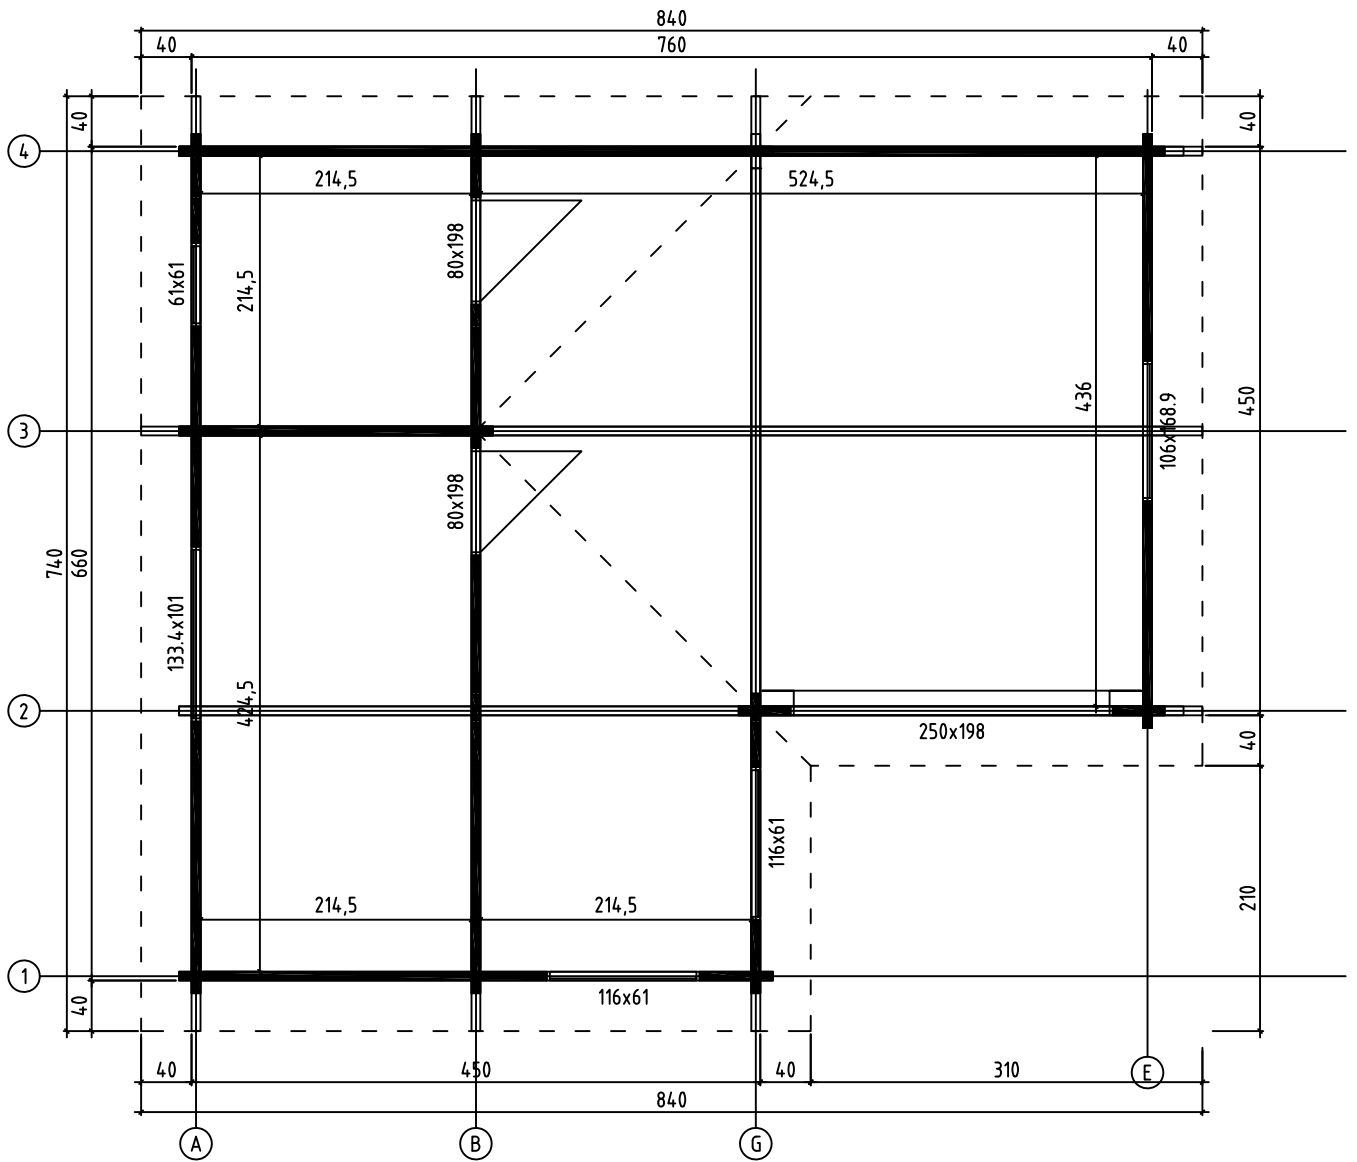

Mont Blanc 4.5x7.6
Art.Nr. 7011341

Mont Blanc 4.5x7.6
GRUNDPLAN

Mont Blanc 4.5x7.6
DACHSPARREN

Mont Blanc 4.5x7.6
FUSSBODENBRETTER

Mont Blanc 4.5x7.6

Mont Blanc 4.5x7.6

Mont Blanc 4.5x7.6

Mont Blanc 4.5x7.6

Mont Blanc 4.5x7.6

Mont Blanc 4.5x7.6

Mont Blanc 4.5x7.6

Mont Blanc 4.5x7.6

Pos	Mont Blanc 4.5x7.6 Stückliste	Q.	P (mm)	L (mm)
001		1	70x68	4700
002		10	70x136	4700
003		1	70x136	4700
004		4	70x136	2910
005		4	70x136	580
006		1	70x136	4700
016		1	70x68	3370
017		14	70x136	410
018		14	70x136	410
019		1	70x136	3370
020		1	70x136	4565
021		2	70x136	3535
024		1	70x68	2485
025		16	70x136	2485
035		1	70x68	4565
036		1	70x68	3235
037		8	70x136	2350
038		8	70x136	5450
039		8	70x136	4565
040		7	70x136	3235
043		13	70x136	6800
044		8	70x136	2151
045		3	70x136	3266

Pos	Mont Blanc 4.5x7.6 Stückliste	Q.	P (mm)	L (mm)
046		5	70x136	1743
047		5	70x136	863
048		1	70x136	6800
049		1	70x136	7400
050		15	70x136	3465
051		15	70x136	1135
052		15	70x136	500
053		1	70x136	6800
054		1	70x136	6800
055		1	70x136	6800
056		1	70x136	7400
057		1	70x68	7400
058		3	70x136	4700
059		26	70x136	1795
071		1	70x136	2370
072		1	70x136	270
073		10	70x136	2370
074		15	70x136	270
075		10	70x136	580
076		1	70x136	7400
077		2	70x10	850
W1-1		1		

Pos	Mont Blanc 4.5x7.6 Stückliste	Q.	P (mm)	L (mm)
W2-1		1		
W3-1		1		
W4-1		1		
WE-1		1		
IAR3		2	45x70	6500
IAR8		9	45x70	5255
IAR5		2	45x70	3800
IAR6		2	45x70	3800
IAR2		2	45x70	3345
IAR1		2	45x70	3345
IAR10		5	45x70	3063
IAR7		14	45x70	2155
IAR11		4	45x70	2148
IAR4		1	45x70	2108
IAR9		7	45x70	150
SR1		2	70x140	2236
SR2		2	70x140	2092
A-PR9		1	70x170	4977
A-PR8		1	70x170	4977
A-PR1		2	70x170	4825