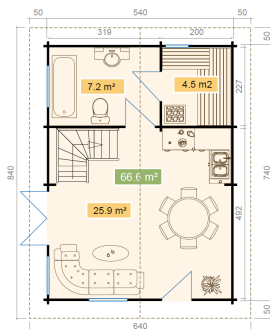

92
mm

8

23

 GUARANTEE
 5
 YEARS

VERPACKUNG: 1 PALETTE(N)

 0 x 0 x 0 cm
 0 kg

EAN 4743329233662

DIMENSIONEN

Fläche	73.20 m ²
Dachabmessungen	6.40 x 8.40 m
Rauminhalt m ³	≈ 138.38 m ³
Seitenwandhöhe	≈ 3.02 m
Firsthöhe	≈ 4.33 m
Vordach	≈ 50 cm

FENSTER & TÜR

1 x Doppeltür (2+*)	158.0 x 200.0 cm
5 x Einzeltür (2+*)	82.7 x 200.0 cm
1 x Einzelfenster öffnet nach innen (2+*)	65.0 x 65.0 cm
2 x Doppelfenster öffnet nach innen (2+*)	110.0 x 172.9 cm
2 x Doppelfenster öffnet nach innen (2+*)	91.6 x 91.6 cm
4 x Einzelfenster öffnet nach innen (2+*)	120.0 x 65.0 cm

*2+: 2+

DACH UND FUSSBODEN

Dachbretter	18x90 mm
Fussbodenbretter	28x112 mm
Dachfläche	61.57 m ²
Dachwinkel	≈ 0.0 °
Imprägnierte Unterkonstruktion	45x70 mm

*Optional Dacheindeckung