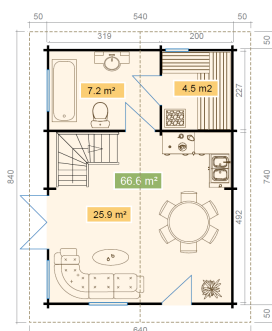

70
mm

8

23

 GUARANTEE
 5
 YEARS

VERPACKUNG: 3 PALETTE(N)
 840 x 115 x 70 cm
2029 kg

 220 x 115 x 40 cm
304 kg

 484 x 115 x 60 cm
1002 kg

EAN 4743329233648

DIMENSIONEN

Fläche	73.20 m ²
Dachabmessungen	6.40 x 8.40 m
Rauminhalt m ³	≈ 167.49 m ³
Seitenwandhöhe	≈ 3.60 m
Firsthöhe	≈ 5.17 m
Vordach	≈ 50 cm

FENSTER & TÜR

1 x Doppeltür (2+*)	158.0 x 200.0 cm
5 x Einzeltür (2+*)	82.7 x 200.0 cm
1 x Einzelfenster öffnet nach innen (2+*)	65.0 x 65.0 cm
2 x Doppelfenster öffnet nach innen (2+*)	110.0 x 172.9 cm
2 x Doppelfenster öffnet nach innen (2+*)	91.6 x 91.6 cm
4 x Einzelfenster öffnet nach innen (2+*)	120.0 x 65.0 cm

*2+: 2+

DACH UND FUSSBODEN

Dachbretter	18x90 mm
Fussbodenbretter	28x112 mm
Dachfläche	61.57 m ²
Dachwinkel	≈ 0.0 °
Imprägnierte Unterkonstruktion	45x70 mm

*Optional Dacheindeckung