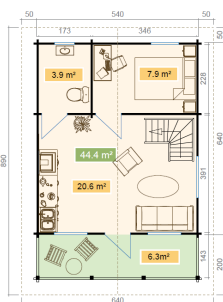

70
mm

9

26

 GUARANTEE
 5
 YEARS

VERPACKUNG: 5 PALETTE(N)

	690 x 115 x 85 cm 1956 kg
	650 x 115 x 85 cm 1843 kg
	420 x 115 x 85 cm 1191 kg
	890 x 115 x 60 cm 1781 kg
	210 x 115 x 85 cm 1002 kg

EAN 4743329233556

DIMENSIONEN

Fläche	44.40 m ²
Dachabmessungen	6.40 x 8.90 m
Rauminhalt m ³	≈ 124.27 m ³
Seitenwandhöhe	≈ 2.79 m
Firsthöhe	≈ 4.76 m
Vordach	≈ 200 cm

FENSTER & TÜR

1 x Einzeltür (2+*)	84.0 x 200.0 cm
2 x Einzeltür (2+*)	84.0 x 200.0 cm
1 x Einzelfenster öffnet nach innen (2+*)	91.6 x 105.0 cm
1 x Doppelfenster öffnet nach innen (2+*)	137.4 x 105.0 cm
2 x Doppelfenster öffnet nach innen (2+*)	110.0 x 172.9 cm
2 x Einzelfenster öffnet nach innen (2+*)	65.0 x 65.0 cm

*2+: 2+

DACH UND FUSSBODEN

Dachbretter	18x90 mm
Fussbodenbretter	28x112 mm
Dachfläche	69.80 m ²
Dachwinkel	≈ 27 °
Imprägnierte Unterkonstruktion	45x70 mm

*Optional Dacheindeckung