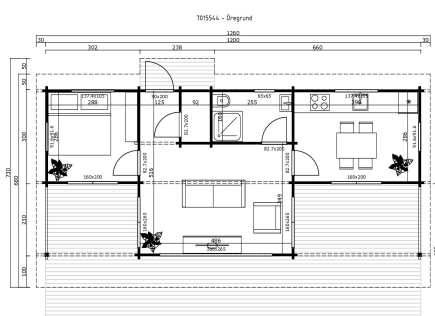

70
mm

8

0

★ ★ ★
GUARANTEE
5
YEARS

VERPACKUNG: 6 PALETTE(N)

	825 x 114 x 60 cm 1975 kg
	680 x 114 x 70 cm 1899 kg
	640 x 114 x 78 cm 1992 kg
	535 x 114 x 78 cm 1665 kg
	200 x 114 x 100 cm 450 kg
	180 x 80 x 225 cm 400 kg

EAN 4743329233211

DIMENSIONEN

Fläche	61.20 m ²
Dachabmessungen	12.60 x 6.80 m
Rauminhalt m ³	≈ 191.43 m ³
Seitenwandhöhe	≈ 3.13 m
Firsthöhe	≈ 3.13 m
Vordach	≈ 100 cm

FENSTER & TÜR

1 x Einzeltür (3+*)	90.0 x 200.0 cm
2 x Doppeltür (3+*)	160.0 x 200.0 cm
2 x Doppeltür (3+*)	160.0 x 265.0 cm
4 x Einzeltür (3+*)	82.7 x 200.0 cm
2 x Einzelfenster öffnet nach innen (3+*)	91.6 x 91.6 cm
1 x Einzelfenster öffnet nach innen (3+*)	65.0 x 65.0 cm
2 x Doppelfenster öffnet nach innen (3+*)	137.4 x 105.0 cm
1 x feststehendes Doppelfenster (3+*)	360.0 x 265.0 cm

*3+: 3+

DACH UND FUSSBODEN

Dachbretter	18x90 mm
Fussbodenbretter	28x137 mm
Dachfläche	86.80 m ²
Dachwinkel	≈ 4.4 °
Imprägnierte Unterkonstruktion	70x70 mm

*Optional Dacheindeckung