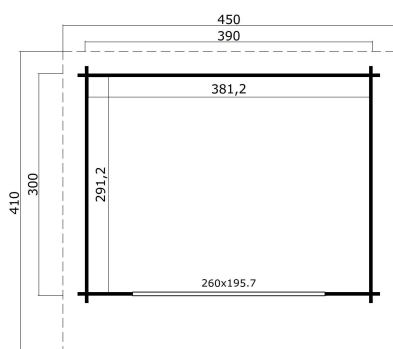

44
mm

3

0

VERPACKUNG: 2 PALETTE(N)

 470 x 118 x 63 cm
1130 kg

 390 x 88 x 28 cm
120 kg

EAN 4743329232207

DIMENSIONEN

Fläche	11.10 m ²
Dachabmessungen	3.60 x 5.00 m
Rauminhalt m ³	≈ 26.26 m ³
Seitenwandhöhe	≈ 2.34 m
Firsthöhe	≈ 2.39 m
Vordach	≈ 80 cm

FENSTER & TÜR

1 x Falttür (2+*)	260.0 x 195.7 cm
-------------------	------------------

*2+: 2+

DACH UND FUSSBODEN

Dachbretter	18x90 mm
Fussbodenbretter	18x90 mm
Dachfläche	22.50 m ²
Dachwinkel	≈ 4.4 °
Imprägnierte Unterkonstruktion	45x70 mm

*Optional Dacheindeckung