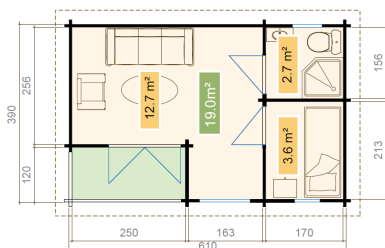

70
mm

0

0

★ ★ ★
GUARANTEE
5
YEARS

VERPACKUNG: 1 PALETTE(N)

0 x 0 x 0 cm
0 kg

EAN 4743329226558

DIMENSIONEN

Fläche	22.41 m ²
Dachabmessungen	4.50 x 6.70 m
Rauminhalt m ³	≈ 53.33 m ³
Seitenwandhöhe	≈ 2.31 m
Firsthöhe	≈ 2.45 m
Vordach	≈ 30 cm

FENSTER & TÜR

1 x Doppeltür (2+*)	154.0 x 198.0 cm
2 x Einzeltür (2+*)	78.7 x 198.0 cm
1 x Einzelfenster öffnet nach innen (2+*)	51.2 x 168.9 cm
1 x Einzelfenster öffnet nach innen (2+*)	61.0 x 61.0 cm
1 x Doppelfenster öffnet nach innen (2+*)	106.0 x 168.9 cm

*2+: 2+

DACH UND FUSSBODEN

Dachbretter	18x90 mm
Fussbodenbretter	28x112 mm
Dachfläche	29.95 m ²
Dachwinkel	≈ 2 °
Imprägnierte Unterkonstruktion	70x45 mm

*Optional Dacheindeckung