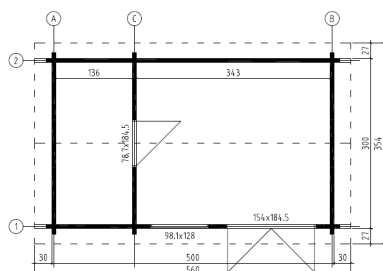

70  
mm

2

9

VERPACKUNG: 1 PALETTE(N)

630 x 114 x 91 cm  
1895 kg

EAN 4743329225704

## DIMENSIONEN

Fläche	15.62 m <sup>2</sup>
Dachabmessungen	3.54 x 6.20 m
Rauminhalt m <sup>3</sup>	≈ 36.63 m <sup>3</sup>
Seitenwandhöhe	≈ 2.18 m
Firsthöhe	≈ 2.52 m
Vordach	≈ 30 cm

## FENSTER &amp; TÜR

1 x Doppeltür (2+*)	158.0 x 186.5 cm
1 x Einzeltür (2+*)	82.7 x 186.5 cm
1 x Doppelfenster öffnet nach innen (2+*)	102.1 x 132.0 cm

\*2+: 2+

## DACH UND FUSSBODEN

Dachbretter	18x90 mm
Fussbodenbretter	18x90 mm
Dachfläche	22.32 m <sup>2</sup>
Dachwinkel	≈ 10.5 °
Imprägnierte Unterkonstruktion	45x70 mm

\*Optional Dacheindeckung