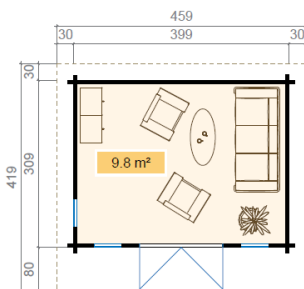

70
mm

2

0

5
YEARS

VERPACKUNG: 1 PALETTE(N)

0 x 0 x 0 cm
0 kg

EAN 4742913015622

DIMENSIONEN

Fläche	11.36 m ²
Dachabmessungen	4.19 x 4.59 m
Rauminhalt m ³	≈ 25.87 m ³
Seitenwandhöhe	≈ 2.11 m
Firsthöhe	≈ 2.45 m
Vordach	≈ 30 cm

FENSTER & TÜR

1 x Doppeltür (2+*)	158.0 x 193.3 cm
3 x Einzelfenster öffnet nach innen (2+*)	55.2 x 172.9 cm

*2+: 2+

DACH UND FUSSBODEN

Dachbretter	18x90 mm
Fussbodenbretter	18x90 mm
Dachfläche	21.07 m ²
Dachwinkel	≈ 5.1 °
Imprägnierte Unterkonstruktion	70x45 mm

*Optional Dacheindeckung