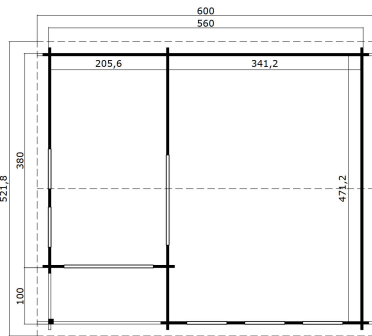

44  
mm

3

13

**VERPACKUNG: 1 PALETTE(N)**

0 x 0 x 0 cm  
0 kg

EAN 4743329223618

**DIMENSIONEN**

Fläche	25.97 m <sup>2</sup>
Dachabmessungen	5.22 x 6.00 m
Rauminhalt m <sup>3</sup>	≈ 65.88 m <sup>3</sup>
Seitenwandhöhe	≈ 2.22 m
Firsthöhe	≈ 2.85 m
Vordach	≈ 20 cm

**FENSTER & TÜR**

1 x Doppeltür (DGP+*)	158.8 x 195.7 cm
5 x Einzelfenster öffnet nach innen (DGP+*)	71.0 x 122.4 cm

\*DGP+: Premium + mit Isolierverglasung

**DACH UND FUSSBODEN**

Dachbretter	18x90 mm
Fussbodenbretter	18x90 mm
Dachfläche	32.40 m <sup>2</sup>
Dachwinkel	≈ 14.9 °
Imprägnierte Unterkonstruktion	70x45 mm