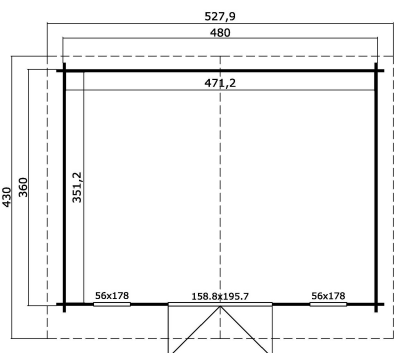

44
mm

2

9

VERPACKUNG: 1 PALETTE(N)

630 x 118 x 70 cm
1140 kg

EAN 4743329223519

DIMENSIONEN

Fläche	16.55 m ²
Dachabmessungen	5.28 x 4.30 m
Rauminhalt m ³	≈ 40.09 m ³
Seitenwandhöhe	≈ 2.17 m
Firsthöhe	≈ 2.68 m
Vordach	≈ 50 cm

FENSTER & TÜR

1 x Doppeltür (DGP+*)	158.8 x 195.7 cm
2 x Einzelfenster öffnet nach innen (DGP+*)	56.0 x 178.0 cm
2 x Einzelfenster öffnet nach innen (DGP+*)	56.0 x 178.0 cm

*DGP+: Premium+ mit Isolierverglasung

DACH UND FUSSBODEN

Dachbretter	18x90 mm
Fussbodenbretter	18x90 mm
Dachfläche	23.22 m ²
Dachwinkel	≈ 12.1 °
Imprägnierte Unterkonstruktion	45x45 mm

*Optional Dacheindeckung