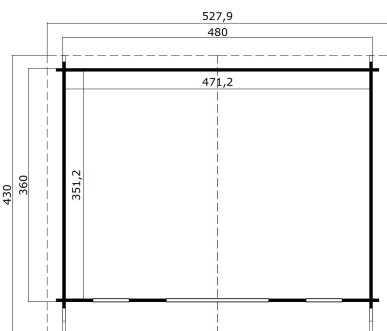

44
mm

2

9

UNDER
2,5
metres

VERPACKUNG: 2 PALETTE(N)

630 x 118 x 70 cm
1140 kg202 x 80 x 61 cm
214 kg

EAN 4743329223465

DIMENSIONEN

Fläche	16.55 m ²
Dachabmessungen	5.28 x 4.30 m
Rauminhalt m ³	≈ 40.09 m ³
Seitenwandhöhe	≈ 2.17 m
Firsthöhe	≈ 2.68 m
Vordach	≈ 50 cm

FENSTER & TÜR

1 x Doppeltür (SGC*)	158.8 x 195.7 cm
2 x Einzelfenster öffnet nach innen (SGC*)	56.0 x 178.0 cm
2 x Einzelfenster öffnet nach innen (SGC*)	56.0 x 178.0 cm

*SGC: Classic mit Einwachverglasung

DACH UND FUSSBODEN

Dachbretter	18x90 mm
Fussbodenbretter	18x90 mm
Dachfläche	23.22 m ²
Dachwinkel	≈ 12.1 °
Imprägnierte Unterkonstruktion	45x45 mm

*Optional Dacheindeckung