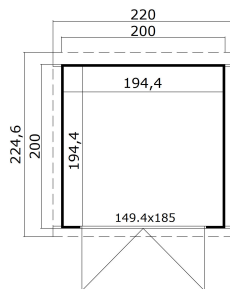

28
mm

1

3

**VERPACKUNG: 1 PALETTE(N)**0 x 0 x 0 cm
0 kg**DIMENSIONEN**

| | |
|---------------------------|-----------------------|
| Fläche | 3.78 m ² |
| Gesamtmaß | 2.20 x 2.20 m |
| Rauminhalt m ³ | ≈ 7.75 m ³ |
| Seitenwandhöhe | ≈ 2.00 m |
| Firsthöhe | ≈ 2.11 m |
| Vordach | ≈ 10 cm |

FENSTER & TÜR

| | |
|-------------------------|------------------|
| 1 x Doppeltür (MGA+28*) | 149.4 x 185.0 cm |
|-------------------------|------------------|

*MGA+28: Aktion 28mm Rahmen und Milchglas

DACH UND FUSSBODEN

| | |
|-------------|---------------------|
| Dachbretter | 15x90 mm |
| Dachfläche | 4.95 m ² |
| Dachwinkel | ≈ 3.3 ° |

*Optional Dacheindeckung

WWW.LASITA.COM