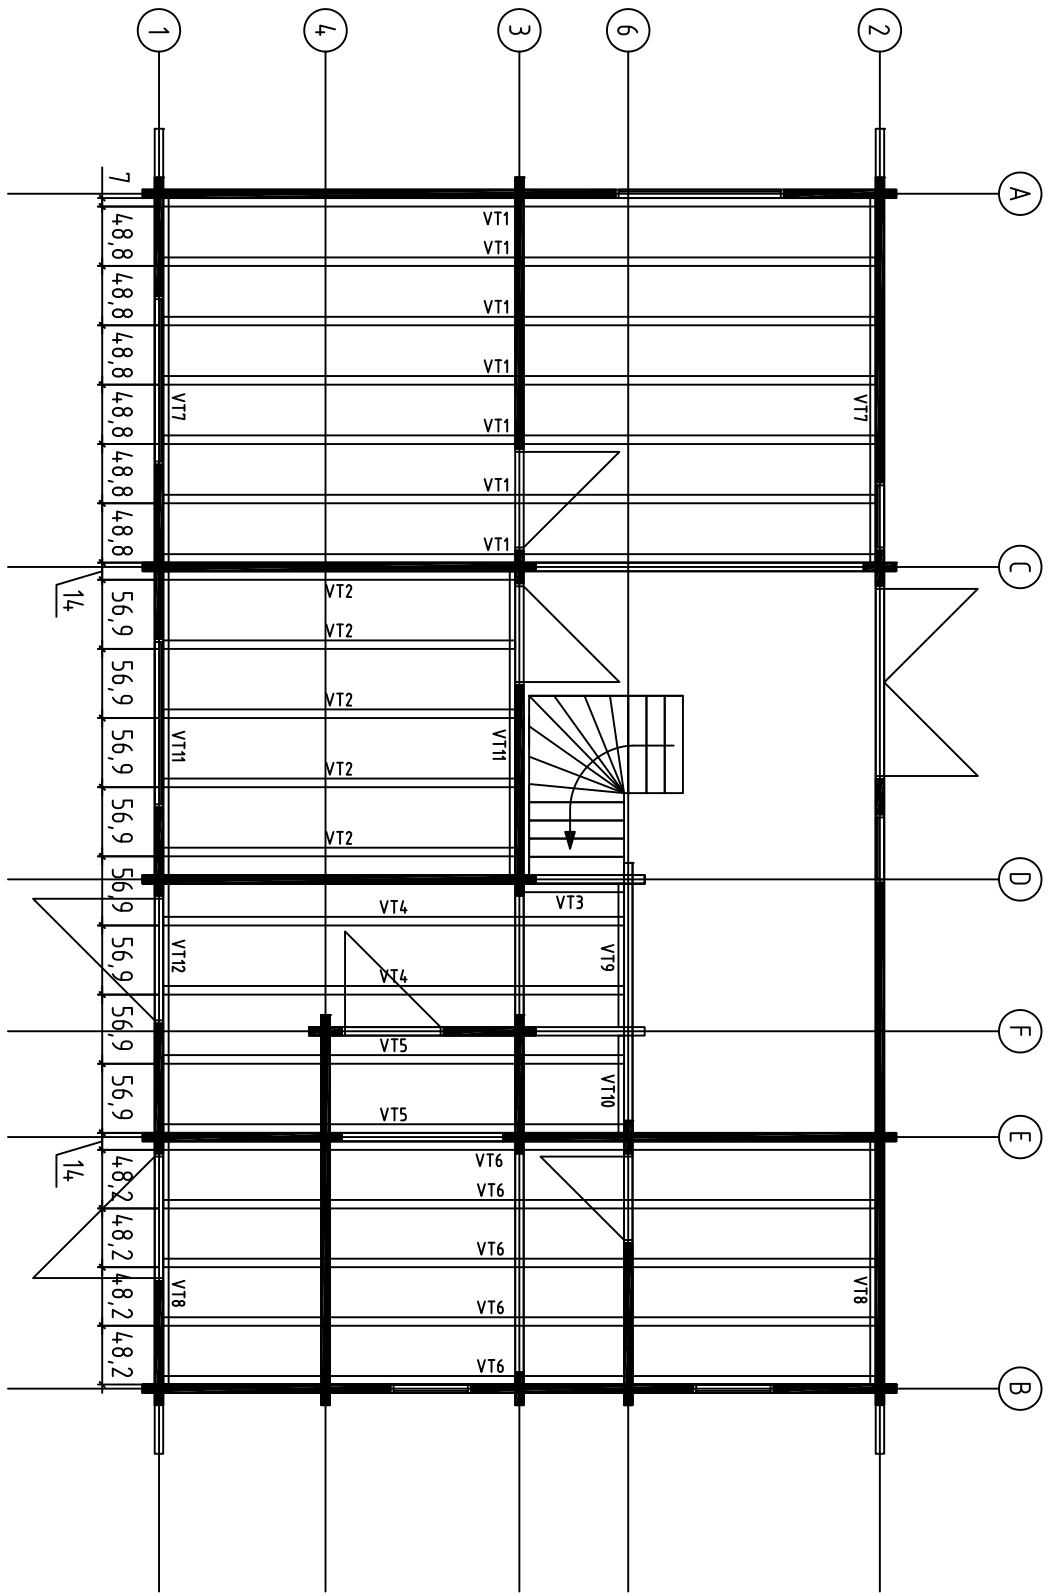

*Värnamo*  
*Art.No. 7013041*

Värnamo, Art.No.701304/1  
 GRUNDPLAN GROUND FLOOR - GRUNDPLAN ERDGESCHLOSS - PLAN DE MASSE REZ-DE-CHAUSSÉE

GRUNDPLAN GROUND 1<sup>ST</sup> FLOOR - GRUNDPLAN ERSTE STOCK - PLAN DE MASSE PREMIER ÉTAGE

FLOOR BOARDS 1<sup>ST</sup> FLOOR - FUSSBODENBRETTET ERSTE STOCK - PLAN POSE PLANCHER PREMIER ÉTAGE

Pos	Värnamo, Art.No.7013041 Piece list - Stückliste - Liste des pieces	Q.	P (mm)	L (mm)
001		7	70x136	5910
002		15	70x136	1070
003		15	70x136	1020
004		9	70x136	978
005		9	70x136	1436
006		9	70x136	728
007		11	70x136	3205
008		4	70x136	6895
009		4	70x136	7895
010		8	70x136	2205
011		1	70x136	6895
012		2	70x136	8295
013		2	70x136	2605
014		2	70x136	3605
015		2	70x136	7295
016		8	70x136	663
017		12	70x136	688
018		6	70x136	573
019		15	70x136	2508
020		15	70x136	290
021		15	70x136	290
022		15	70x136	4298
023		5	70x136	6895
024		4	70x136	7895
025		15	70x136	2233

Pos	Värnamo, Art.No.7013041 Piece list - Stückliste - Liste des pieces	Q.	P (mm)	L (mm)
026		15	70x136	270
027		15	70x136	1733
028		16	70x136	1140
029		44	70x136	270
030		1	70x136	6895
031		1	70x136	7025
032		1	70x136	3075
033		4	70x60	100
034		6	70x136	418
035		1	70x136	2914
036		3	70x136	499
037		1	70x136	499
038		12	70x136	413
039		17	70x136	3210
040		1	70x136	3210
041		1	70x136	331
042		14	70x136	1333
043		2	70x136	2340
044		1	70x136	4460
045		1	70x136	4460
046		1	70x136	2290
047		1	70x68	6200
048		7	70x136	6200
049		1	70x136	6200
050		8	70x136	3891