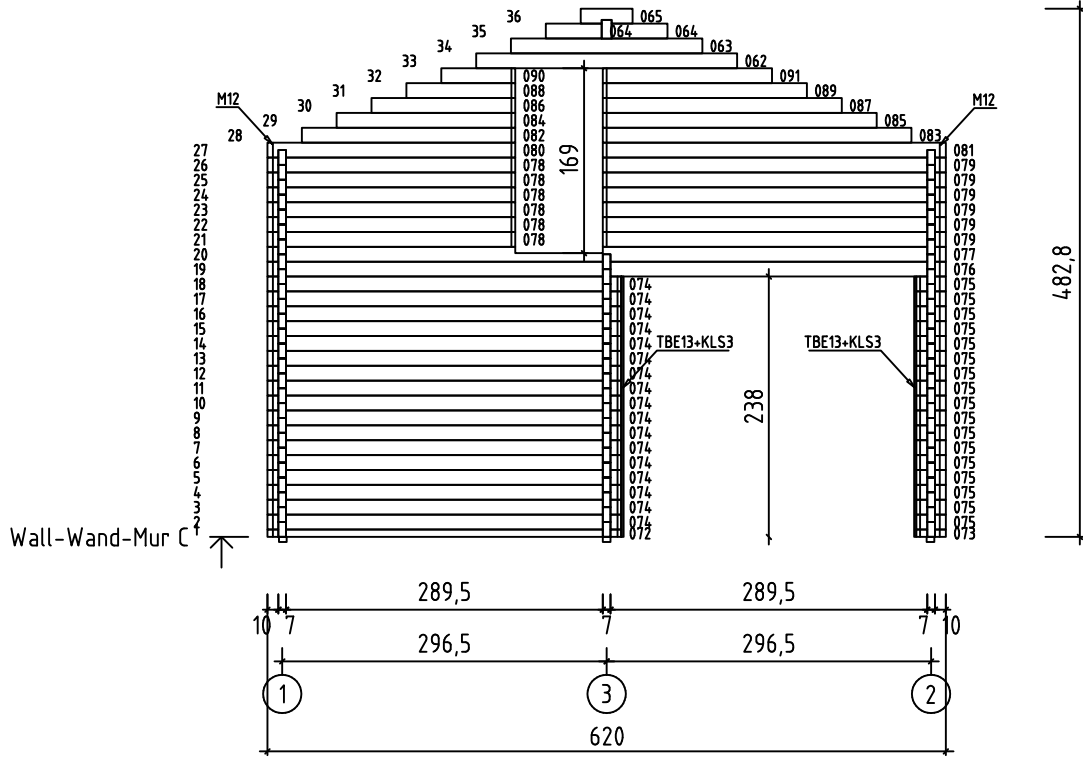

FLOOR BOARDS 1<sup>ST</sup> FLOOR - FUSSBODENBRETTET ERSTE STOCK - PLAN POSE PLANCHER PREMIER ÉTAGE

Pos	Värnamo, Art.No.7013041 Piece list - Stückliste - Liste des pieces	Q.	P (mm)	L (mm)
001		7	70x136	5910
002		15	70x136	1070
003		15	70x136	1020
004		9	70x136	978
005		9	70x136	1436
006		9	70x136	728
007		11	70x136	3205
008		4	70x136	6895
009		4	70x136	7895
010		8	70x136	2205
011		1	70x136	6895
012		2	70x136	8295
013		2	70x136	2605
014		2	70x136	3605
015		2	70x136	7295
016		8	70x136	663
017		12	70x136	688
018		6	70x136	573
019		15	70x136	2508
020		15	70x136	290
021		15	70x136	290
022		15	70x136	4298
023		5	70x136	6895
024		4	70x136	7895
025		15	70x136	2233

Pos	Värnamo, Art.No.7013041 Piece list - Stückliste - Liste des pieces	Q.	P (mm)	L (mm)
026		15	70x136	270
027		15	70x136	1733
028		16	70x136	1140
029		44	70x136	270
030		1	70x136	6895
031		1	70x136	7025
032		1	70x136	3075
033		4	70x60	100
034		6	70x136	418
035		1	70x136	2914
036		3	70x136	499
037		1	70x136	499
038		12	70x136	413
039		17	70x136	3210
040		1	70x136	3210
041		1	70x136	331
042		14	70x136	1333
043		2	70x136	2340
044		1	70x136	4460
045		1	70x136	4460
046		1	70x136	2290
047		1	70x68	6200
048		7	70x136	6200
049		1	70x136	6200
050		8	70x136	3891

Pos	Värnamo, Art.No.7013041 Piece list - Stückliste - Liste des pieces	Q.	P (mm)	L (mm)
051		8	70x136	926
052		1	70x136	6200
053		1	70x136	6200
054		12	70x136	6200
055		4	70x136	2638
056		4	70x136	2638
057		4	70x136	2324
058		4	70x136	2005
059		4	70x136	1687
060		4	70x136	1368
061		4	70x136	1049
062		4	70x136	2386
063		4	70x136	1748
064		8	70x136	511
065		4	70x136	474
066		1	70x68	6200
067		12	70x136	6200
068		5	70x136	2040
069		5	70x136	1830
070		5	70x136	1010
071		1	70x136	6200
072		1	70x68	3235
073		1	70x68	270
074		17	70x136	3235
075		17	70x136	270