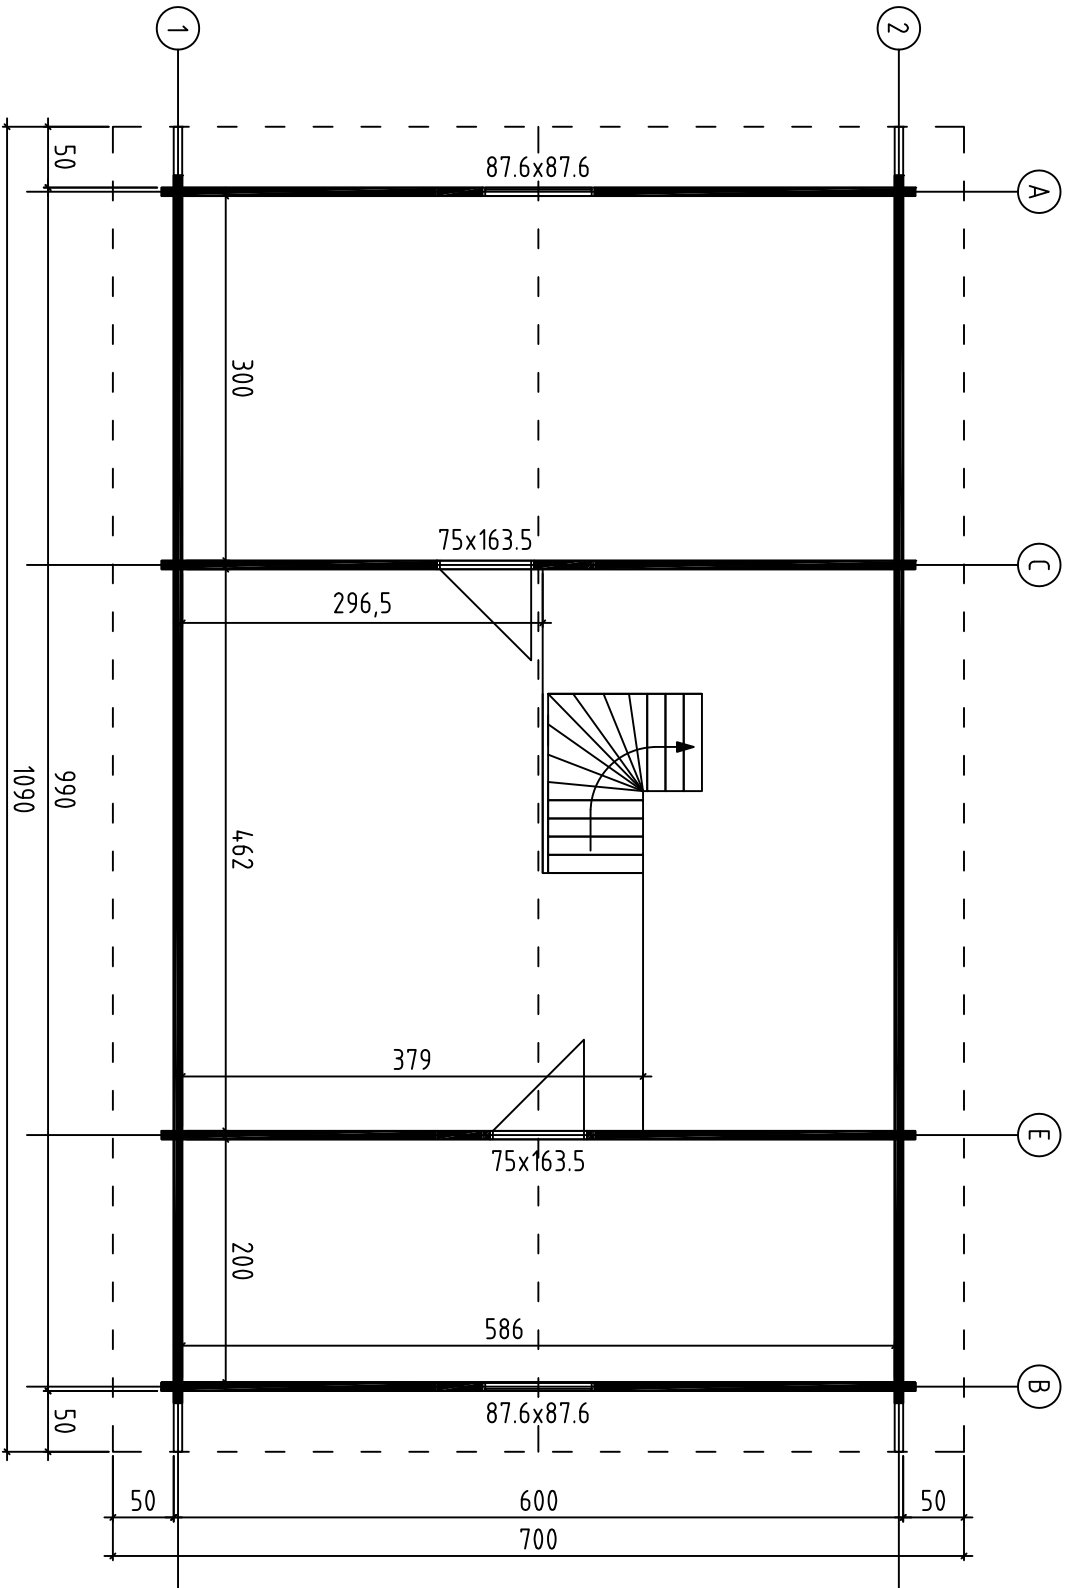

*Värnamo*  
*Art.No. 7013041*

Värnamo, Art.No.701304/1  
 GRUNDPLAN GROUND FLOOR - GRUNDPLAN ERDGESCHLOSS - PLAN DE MASSE REZ-DE-CHAUSSÉE

GRUNDPLAN GROUND 1<sup>ST</sup> FLOOR - GRUNDPLAN ERSTE STOCK - PLAN DE MASSE PREMIER ÉTAGE

FLOOR BOARDS 1<sup>ST</sup> FLOOR - FUSSBODENBRETTET ERSTE STOCK - PLAN POSE PLANCHER PREMIER ÉTAGE

Pos	Värnamo, Art.No.7013041 Piece list - Stückliste - Liste des pieces	Q.	P (mm)	L (mm)
001		7	70x136	5910
002		15	70x136	1070
003		15	70x136	1020
004		9	70x136	978
005		9	70x136	1436
006		9	70x136	728
007		11	70x136	3205
008		4	70x136	6895
009		4	70x136	7895
010		8	70x136	2205
011		1	70x136	6895
012		2	70x136	8295
013		2	70x136	2605
014		2	70x136	3605
015		2	70x136	7295
016		8	70x136	663
017		12	70x136	688
018		6	70x136	573
019		15	70x136	2508
020		15	70x136	290
021		15	70x136	290
022		15	70x136	4298
023		5	70x136	6895
024		4	70x136	7895
025		15	70x136	2233

Pos	Värnamo, Art.No.7013041 Piece list - Stückliste - Liste des pieces	Q.	P (mm)	L (mm)
026		15	70x136	270
027		15	70x136	1733
028		16	70x136	1140
029		44	70x136	270
030		1	70x136	6895
031		1	70x136	7025
032		1	70x136	3075
033		4	70x60	100
034		6	70x136	418
035		1	70x136	2914
036		3	70x136	499
037		1	70x136	499
038		12	70x136	413
039		17	70x136	3210
040		1	70x136	3210
041		1	70x136	331
042		14	70x136	1333
043		2	70x136	2340
044		1	70x136	4460
045		1	70x136	4460
046		1	70x136	2290
047		1	70x68	6200
048		7	70x136	6200
049		1	70x136	6200
050		8	70x136	3891