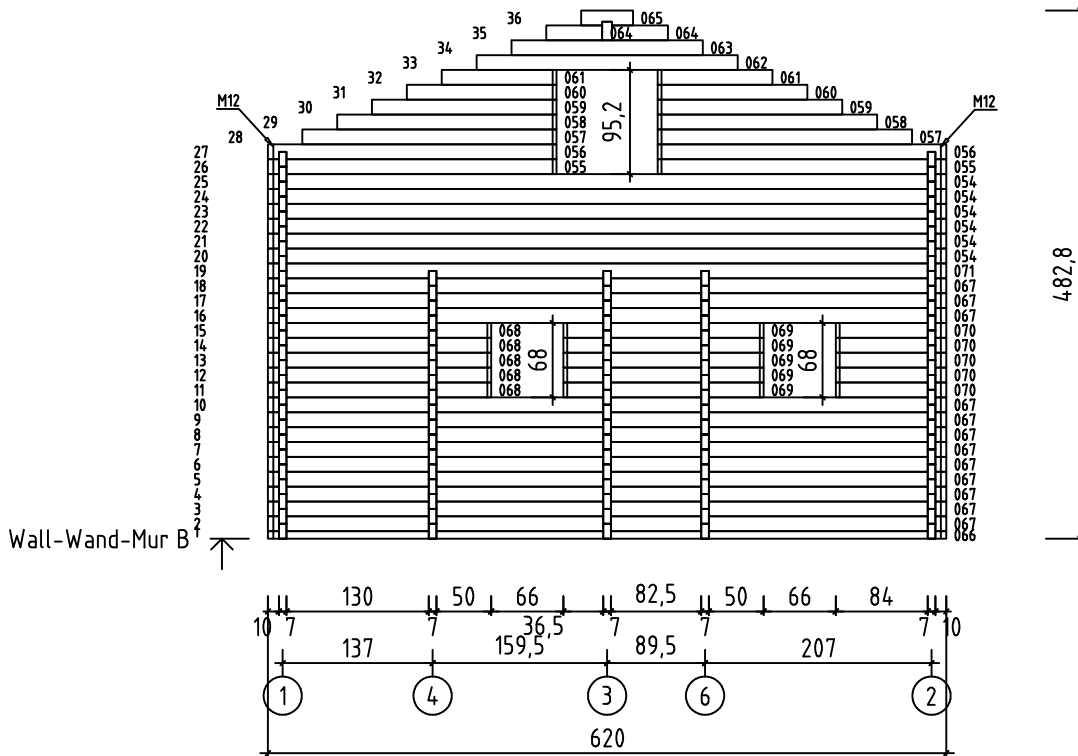

FLOOR BOARDS 1<sup>ST</sup> FLOOR - FUSSBODENBRETTET ERSTE STOCK - PLAN POSE PLANCHER PREMIER ÉTAGE

Pos	Värnamo, Art.No.7013041 Piece list - Stückliste - Liste des pieces	Q.	P (mm)	L (mm)
001		7	70x136	5910
002		15	70x136	1070
003		15	70x136	1020
004		9	70x136	978
005		9	70x136	1436
006		9	70x136	728
007		11	70x136	3205
008		4	70x136	6895
009		4	70x136	7895
010		8	70x136	2205
011		1	70x136	6895
012		2	70x136	8295
013		2	70x136	2605
014		2	70x136	3605
015		2	70x136	7295
016		8	70x136	663
017		12	70x136	688
018		6	70x136	573
019		15	70x136	2508
020		15	70x136	290
021		15	70x136	290
022		15	70x136	4298
023		5	70x136	6895
024		4	70x136	7895
025		15	70x136	2233

Pos	Värnamo, Art.No.7013041 Piece list - Stückliste - Liste des pieces	Q.	P (mm)	L (mm)
026		15	70x136	270
027		15	70x136	1733
028		16	70x136	1140
029		44	70x136	270
030		1	70x136	6895
031		1	70x136	7025
032		1	70x136	3075
033		4	70x60	100
034		6	70x136	418
035		1	70x136	2914
036		3	70x136	499
037		1	70x136	499
038		12	70x136	413
039		17	70x136	3210
040		1	70x136	3210
041		1	70x136	331
042		14	70x136	1333
043		2	70x136	2340
044		1	70x136	4460
045		1	70x136	4460
046		1	70x136	2290
047		1	70x68	6200
048		7	70x136	6200
049		1	70x136	6200
050		8	70x136	3891