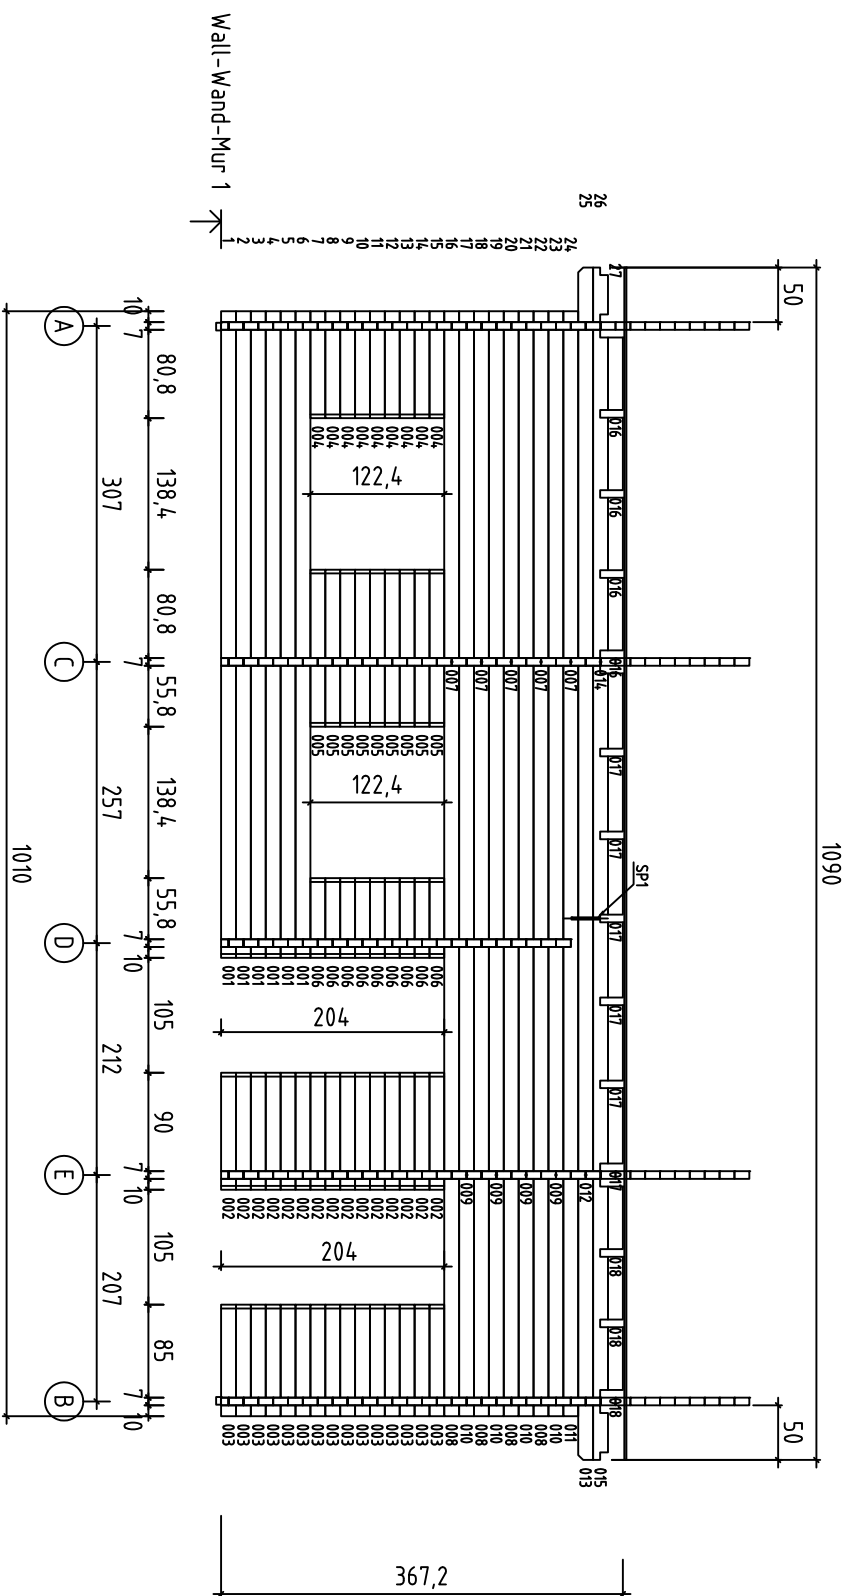

FLOOR BOARDS 1<sup>ST</sup> FLOOR - FUSSBODENBRETTET ERSTE STOCK - PLAN POSE PLANCHER PREMIER ÉTAGE

Pos	Värnamo, Art.No.7013041 Piece list - Stückliste - Liste des pieces	Q.	P (mm)	L (mm)
001		7	70x136	5910
002		15	70x136	1070
003		15	70x136	1020
004		9	70x136	978
005		9	70x136	1436
006		9	70x136	728
007		11	70x136	3205
008		4	70x136	6895
009		4	70x136	7895
010		8	70x136	2205
011		1	70x136	6895
012		2	70x136	8295
013		2	70x136	2605
014		2	70x136	3605
015		2	70x136	7295
016		8	70x136	663
017		12	70x136	688
018		6	70x136	573
019		15	70x136	2508
020		15	70x136	290
021		15	70x136	290
022		15	70x136	4298
023		5	70x136	6895
024		4	70x136	7895
025		15	70x136	2233

Pos	Värnamo, Art.No.7013041 Piece list - Stückliste - Liste des pieces	Q.	P (mm)	L (mm)
026		15	70x136	270
027		15	70x136	1733
028		16	70x136	1140
029		44	70x136	270
030		1	70x136	6895
031		1	70x136	7025
032		1	70x136	3075
033		4	70x60	100
034		6	70x136	418
035		1	70x136	2914
036		3	70x136	499
037		1	70x136	499
038		12	70x136	413
039		17	70x136	3210
040		1	70x136	3210
041		1	70x136	331
042		14	70x136	1333
043		2	70x136	2340
044		1	70x136	4460
045		1	70x136	4460
046		1	70x136	2290
047		1	70x68	6200
048		7	70x136	6200
049		1	70x136	6200
050		8	70x136	3891

Pos	Värnamo, Art.No.7013041 Piece list - Stückliste - Liste des pieces	Q.	P (mm)	L (mm)
051		8	70x136	926
052		1	70x136	6200
053		1	70x136	6200
054		12	70x136	6200
055		4	70x136	2638
056		4	70x136	2638
057		4	70x136	2324
058		4	70x136	2005
059		4	70x136	1687
060		4	70x136	1368
061		4	70x136	1049
062		4	70x136	2386
063		4	70x136	1748
064		8	70x136	511
065		4	70x136	474
066		1	70x68	6200
067		12	70x136	6200
068		5	70x136	2040
069		5	70x136	1830
070		5	70x136	1010
071		1	70x136	6200
072		1	70x68	3235
073		1	70x68	270
074		17	70x136	3235
075		17	70x136	270