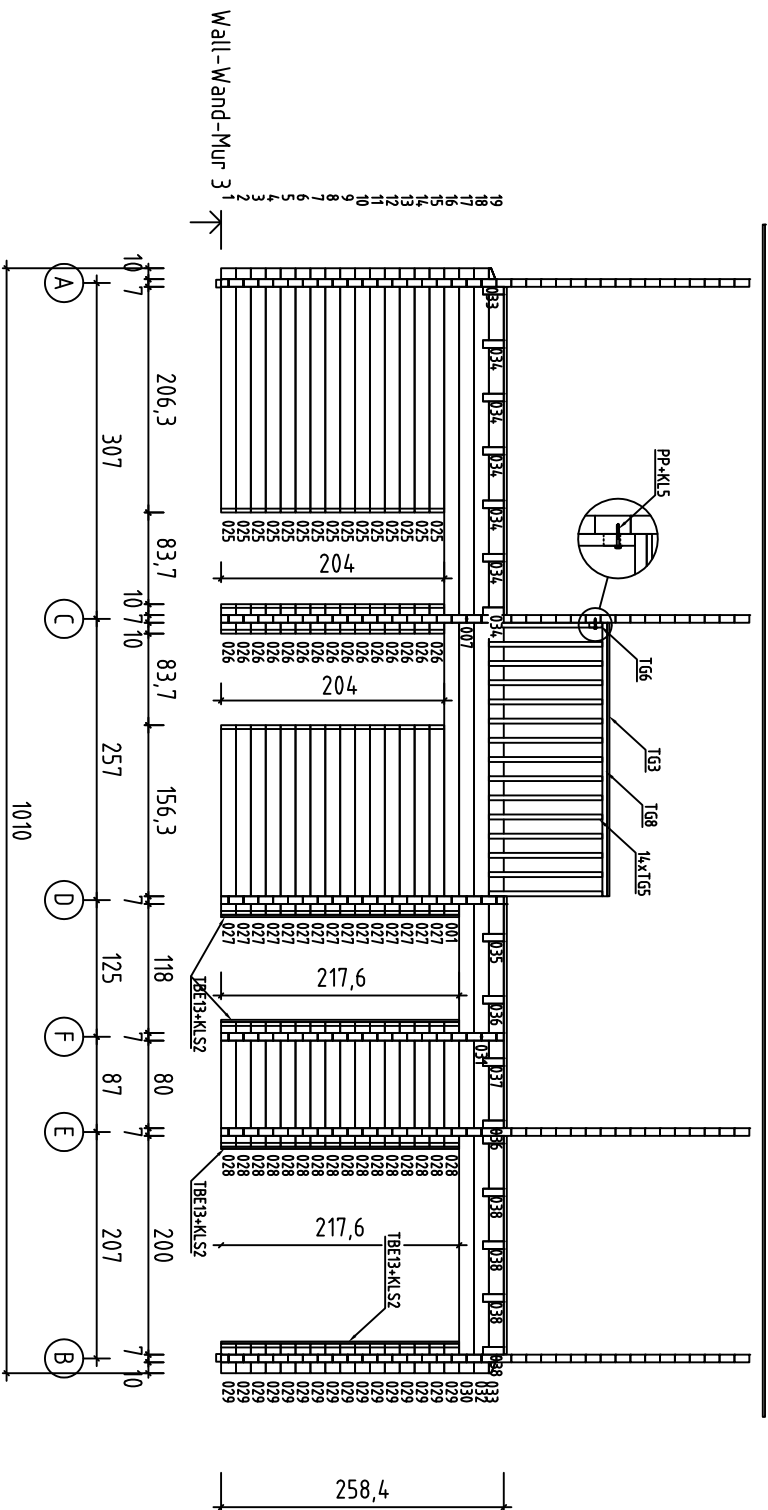

FLOOR BOARDS 1<sup>ST</sup> FLOOR - FUSSBODENBRETTET ERSTE STOCK - PLAN POSE PLANCHER PREMIER ÉTAGE

Pos	Värnamo, Art.No.7013041 Piece list - Stückliste - Liste des pieces	Q.	P (mm)	L (mm)
001		7	70x136	5910
002		15	70x136	1070
003		15	70x136	1020
004		9	70x136	978
005		9	70x136	1436
006		9	70x136	728
007		11	70x136	3205
008		4	70x136	6895
009		4	70x136	7895
010		8	70x136	2205
011		1	70x136	6895
012		2	70x136	8295
013		2	70x136	2605
014		2	70x136	3605
015		2	70x136	7295
016		8	70x136	663
017		12	70x136	688
018		6	70x136	573
019		15	70x136	2508
020		15	70x136	290
021		15	70x136	290
022		15	70x136	4298
023		5	70x136	6895
024		4	70x136	7895
025		15	70x136	2233

Pos	Värnamo, Art.No.7013041 Piece list - Stückliste - Liste des pieces	Q.	P (mm)	L (mm)
026		15	70x136	270
027		15	70x136	1733
028		16	70x136	1140
029		44	70x136	270
030		1	70x136	6895
031		1	70x136	7025
032		1	70x136	3075
033		4	70x60	100
034		6	70x136	418
035		1	70x136	2914
036		3	70x136	499
037		1	70x136	499
038		12	70x136	413
039		17	70x136	3210
040		1	70x136	3210
041		1	70x136	331
042		14	70x136	1333
043		2	70x136	2340
044		1	70x136	4460
045		1	70x136	4460
046		1	70x136	2290
047		1	70x68	6200
048		7	70x136	6200
049		1	70x136	6200
050		8	70x136	3891

Pos	Värnamo, Art.No.7013041 Piece list - Stückliste - Liste des pieces	Q.	P (mm)	L (mm)
051		8	70x136	926
052		1	70x136	6200
053		1	70x136	6200
054		12	70x136	6200
055		4	70x136	2638
056		4	70x136	2638
057		4	70x136	2324
058		4	70x136	2005
059		4	70x136	1687
060		4	70x136	1368
061		4	70x136	1049
062		4	70x136	2386
063		4	70x136	1748
064		8	70x136	511
065		4	70x136	474
066		1	70x68	6200
067		12	70x136	6200
068		5	70x136	2040
069		5	70x136	1830
070		5	70x136	1010
071		1	70x136	6200
072		1	70x68	3235
073		1	70x68	270
074		17	70x136	3235
075		17	70x136	270