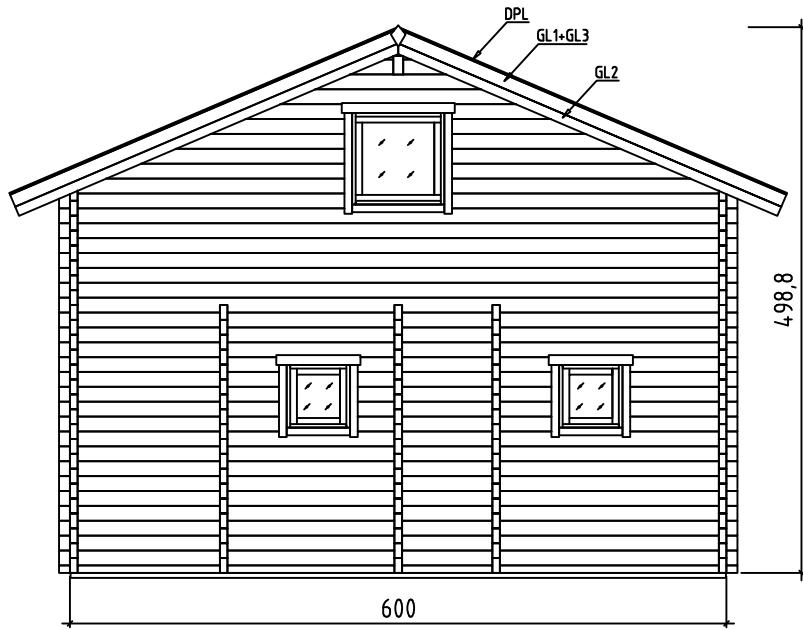

FLOOR BOARDS 1<sup>ST</sup> FLOOR - FUSSBODENBRETTET ERSTE STOCK - PLAN POSE PLANCHER PREMIER ÉTAGE

Pos	Värnamo, Art.No.7013041 Piece list - Stückliste - Liste des pieces	Q.	P (mm)	L (mm)
001		7	70x136	5910
002		15	70x136	1070
003		15	70x136	1020
004		9	70x136	978
005		9	70x136	1436
006		9	70x136	728
007		11	70x136	3205
008		4	70x136	6895
009		4	70x136	7895
010		8	70x136	2205
011		1	70x136	6895
012		2	70x136	8295
013		2	70x136	2605
014		2	70x136	3605
015		2	70x136	7295
016		8	70x136	663
017		12	70x136	688
018		6	70x136	573
019		15	70x136	2508
020		15	70x136	290
021		15	70x136	290
022		15	70x136	4298
023		5	70x136	6895
024		4	70x136	7895
025		15	70x136	2233