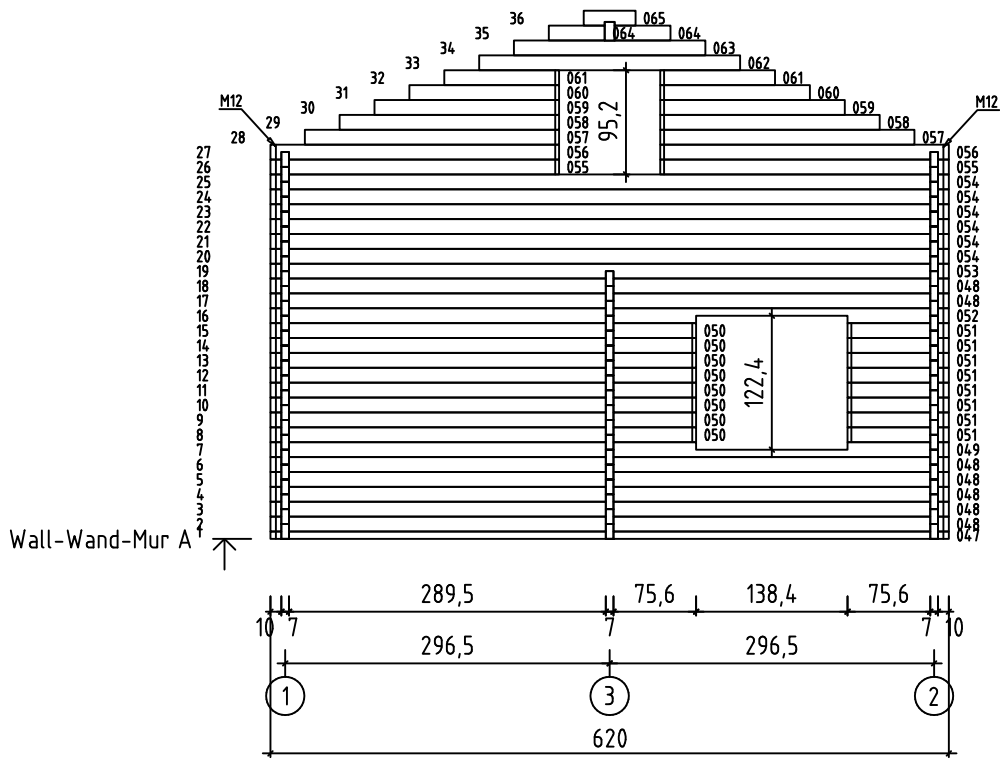

FLOOR BOARDS 1<sup>ST</sup> FLOOR - FUSSBODENBRETTET ERSTE STOCK - PLAN POSE PLANCHER PREMIER ÉTAGE

Pos	Värnamo, Art.No.7013041 Piece list - Stückliste - Liste des pieces	Q.	P (mm)	L (mm)
001		7	70x136	5910
002		15	70x136	1070
003		15	70x136	1020
004		9	70x136	978
005		9	70x136	1436
006		9	70x136	728
007		11	70x136	3205
008		4	70x136	6895
009		4	70x136	7895
010		8	70x136	2205
011		1	70x136	6895
012		2	70x136	8295
013		2	70x136	2605
014		2	70x136	3605
015		2	70x136	7295
016		8	70x136	663
017		12	70x136	688
018		6	70x136	573
019		15	70x136	2508
020		15	70x136	290
021		15	70x136	290
022		15	70x136	4298
023		5	70x136	6895
024		4	70x136	7895
025		15	70x136	2233

Pos	Värnamo, Art.No.7013041 Piece list - Stückliste - Liste des pieces	Q.	P (mm)	L (mm)
026		15	70x136	270
027		15	70x136	1733
028		16	70x136	1140
029		44	70x136	270
030		1	70x136	6895
031		1	70x136	7025
032		1	70x136	3075
033		4	70x60	100
034		6	70x136	418
035		1	70x136	2914
036		3	70x136	499
037		1	70x136	499
038		12	70x136	413
039		17	70x136	3210
040		1	70x136	3210
041		1	70x136	331
042		14	70x136	1333
043		2	70x136	2340
044		1	70x136	4460
045		1	70x136	4460
046		1	70x136	2290
047		1	70x68	6200
048		7	70x136	6200
049		1	70x136	6200
050		8	70x136	3891

Pos	Värnamo, Art.No.7013041 Piece list - Stückliste - Liste des pieces	Q.	P (mm)	L (mm)
051		8	70x136	926
052		1	70x136	6200
053		1	70x136	6200
054		12	70x136	6200
055		4	70x136	2638
056		4	70x136	2638
057		4	70x136	2324
058		4	70x136	2005
059		4	70x136	1687
060		4	70x136	1368
061		4	70x136	1049
062		4	70x136	2386
063		4	70x136	1748
064		8	70x136	511
065		4	70x136	474
066		1	70x68	6200
067		12	70x136	6200
068		5	70x136	2040
069		5	70x136	1830
070		5	70x136	1010
071		1	70x136	6200
072		1	70x68	3235
073		1	70x68	270
074		17	70x136	3235
075		17	70x136	270