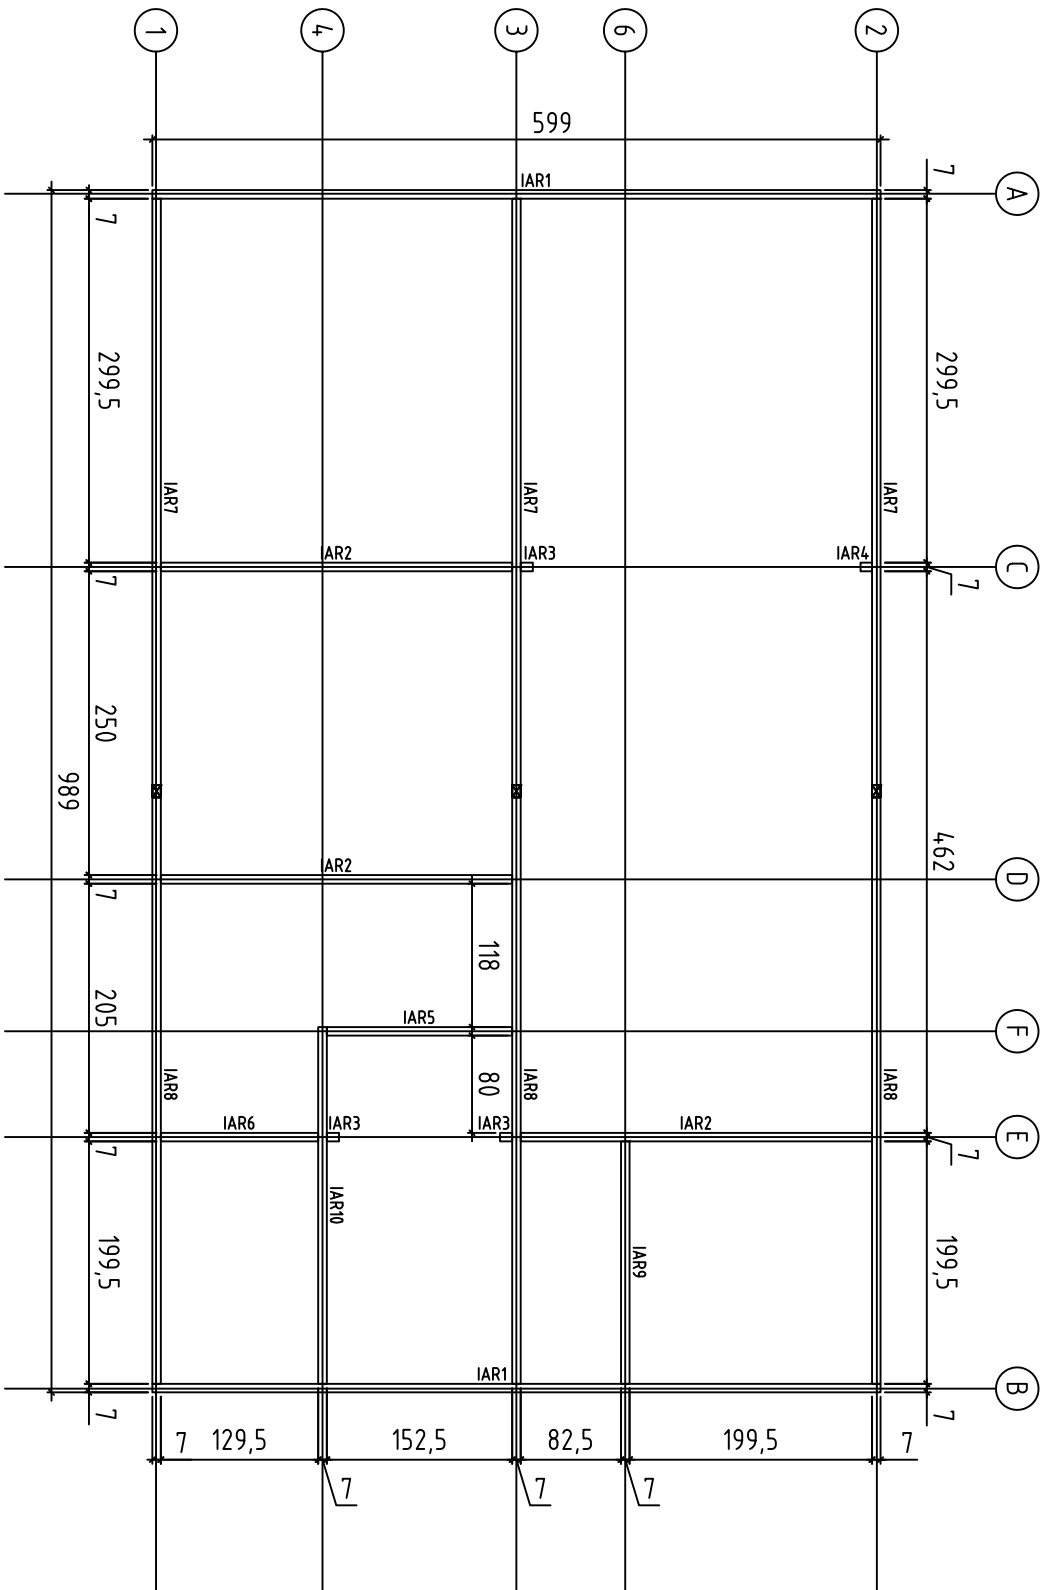

Värnamo, Art.No:701304.1
FOUNDATION - FUNDAMENT - FONDATION