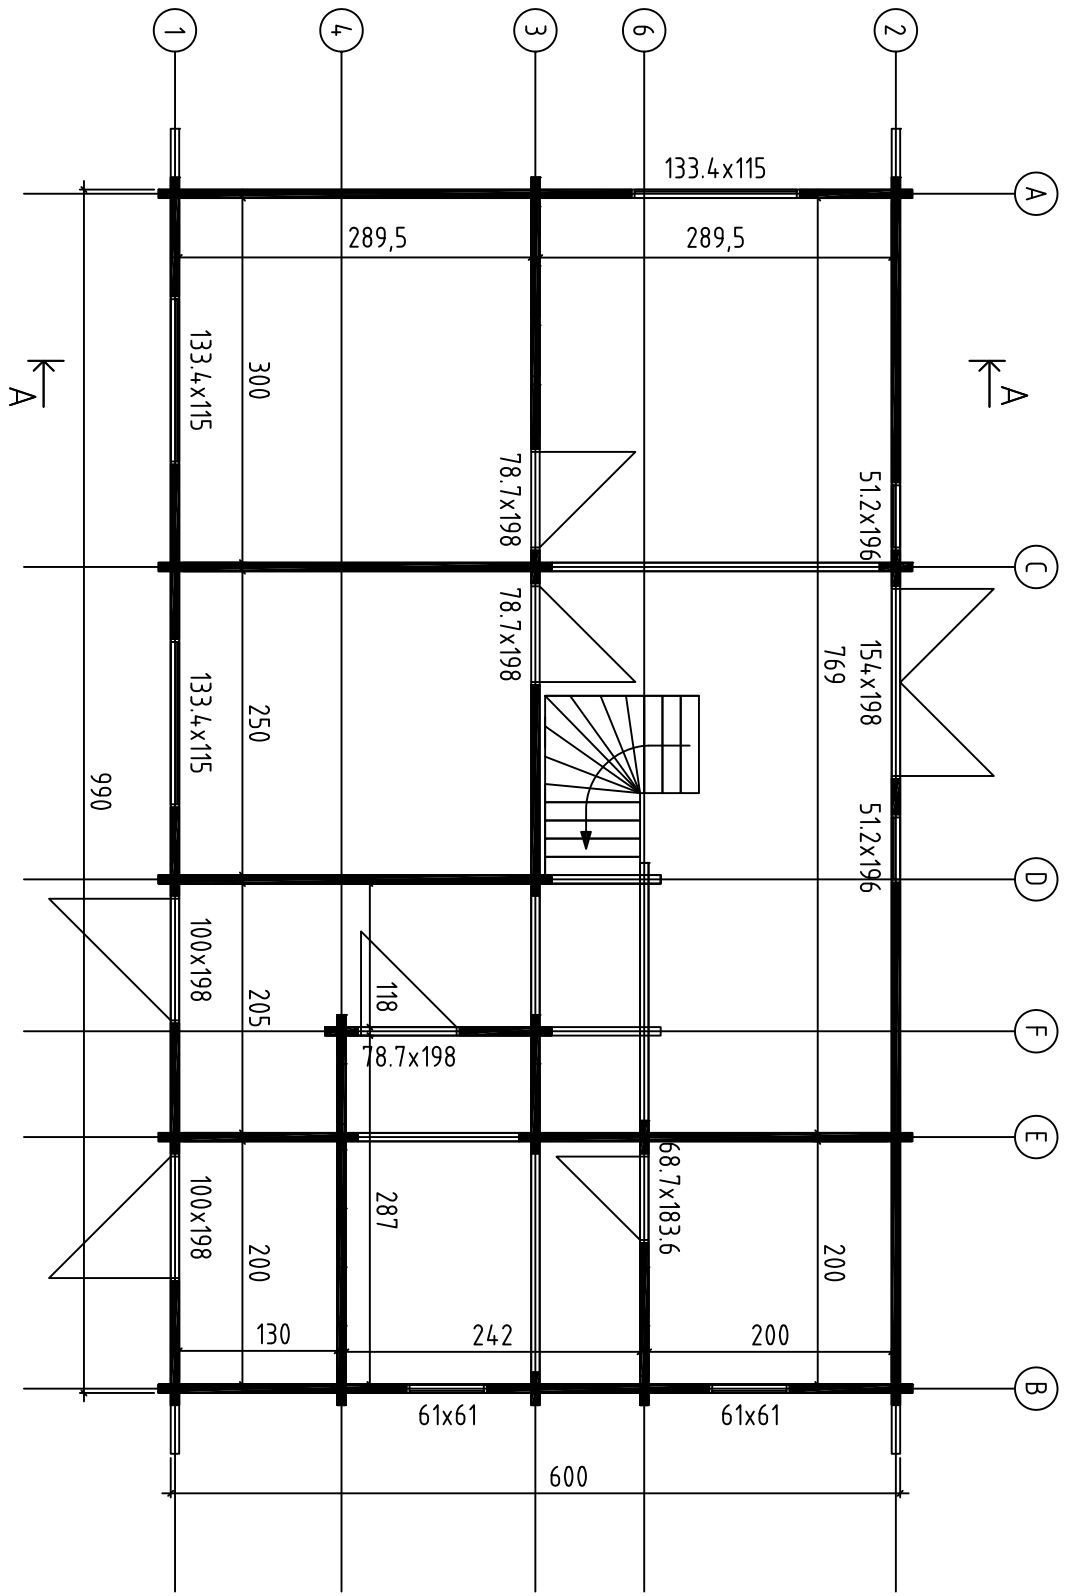

*Värnamo*  
*Art.No. 7013041*

Värnamo, Art.No.701304/1  
 GRUNDPLAN GROUND FLOOR - GRUNDPLAN ERDGESCHLOSS - PLAN DE MASSE REZ-DE-CHAUSSÉE

GRUNDPLAN GROUND 1<sup>ST</sup> FLOOR - GRUNDPLAN ERSTE STOCK - PLAN DE MASSE PREMIER ÉTAGE

FLOOR BOARDS 1<sup>ST</sup> FLOOR - FUSSBODENBRETTET ERSTE STOCK - PLAN POSE PLANCHER PREMIER ÉTAGE

Pos	Värnamo, Art.No.7013041 Piece list - Stückliste - Liste des pieces	Q.	P (mm)	L (mm)
001		7	70x136	5910
002		15	70x136	1070
003		15	70x136	1020
004		9	70x136	978
005		9	70x136	1436
006		9	70x136	728
007		11	70x136	3205
008		4	70x136	6895
009		4	70x136	7895
010		8	70x136	2205
011		1	70x136	6895
012		2	70x136	8295
013		2	70x136	2605
014		2	70x136	3605
015		2	70x136	7295
016		8	70x136	663
017		12	70x136	688
018		6	70x136	573
019		15	70x136	2508
020		15	70x136	290
021		15	70x136	290
022		15	70x136	4298
023		5	70x136	6895
024		4	70x136	7895
025		15	70x136	2233

Pos	Värnamo, Art.No.7013041 Piece list - Stückliste - Liste des pieces	Q.	P (mm)	L (mm)
026		15	70x136	270
027		15	70x136	1733
028		16	70x136	1140
029		44	70x136	270
030		1	70x136	6895
031		1	70x136	7025
032		1	70x136	3075
033		4	70x60	100
034		6	70x136	418
035		1	70x136	2914
036		3	70x136	499
037		1	70x136	499
038		12	70x136	413
039		17	70x136	3210
040		1	70x136	3210
041		1	70x136	331
042		14	70x136	1333
043		2	70x136	2340
044		1	70x136	4460
045		1	70x136	4460
046		1	70x136	2290
047		1	70x68	6200
048		7	70x136	6200
049		1	70x136	6200
050		8	70x136	3891