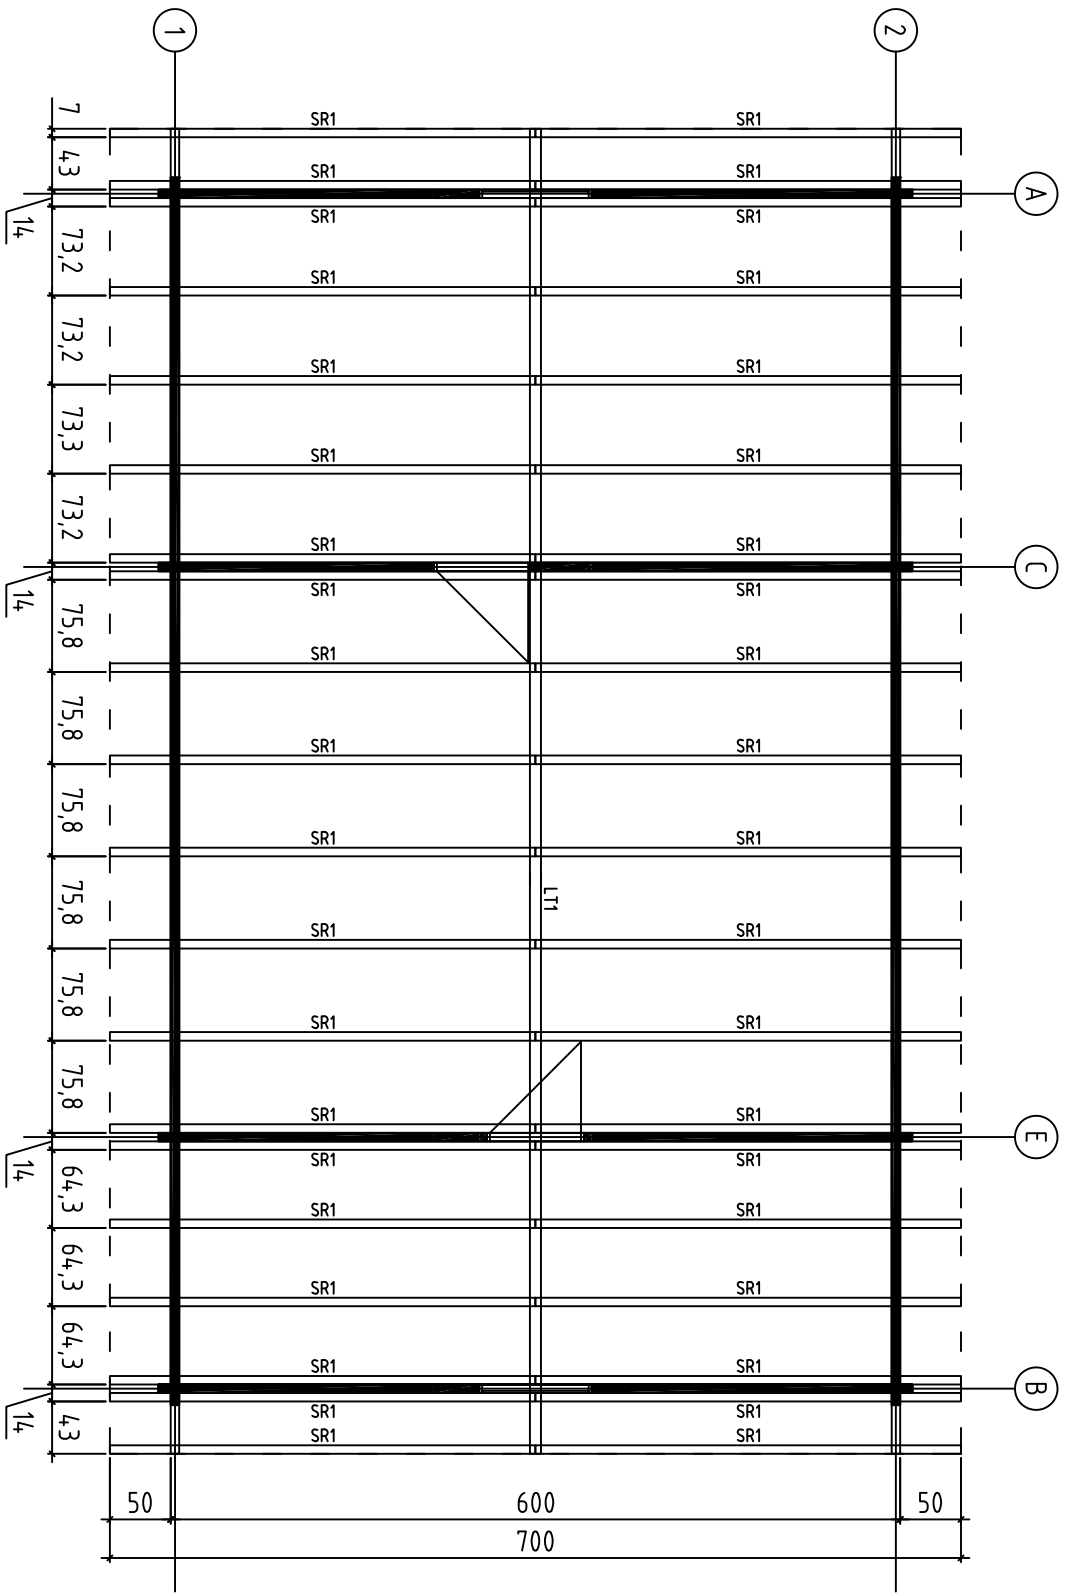

Värnamo, Art.No: 701304.1
RAFTERS PLAN - DACHSPARREN - PLAN DE CHEVRON