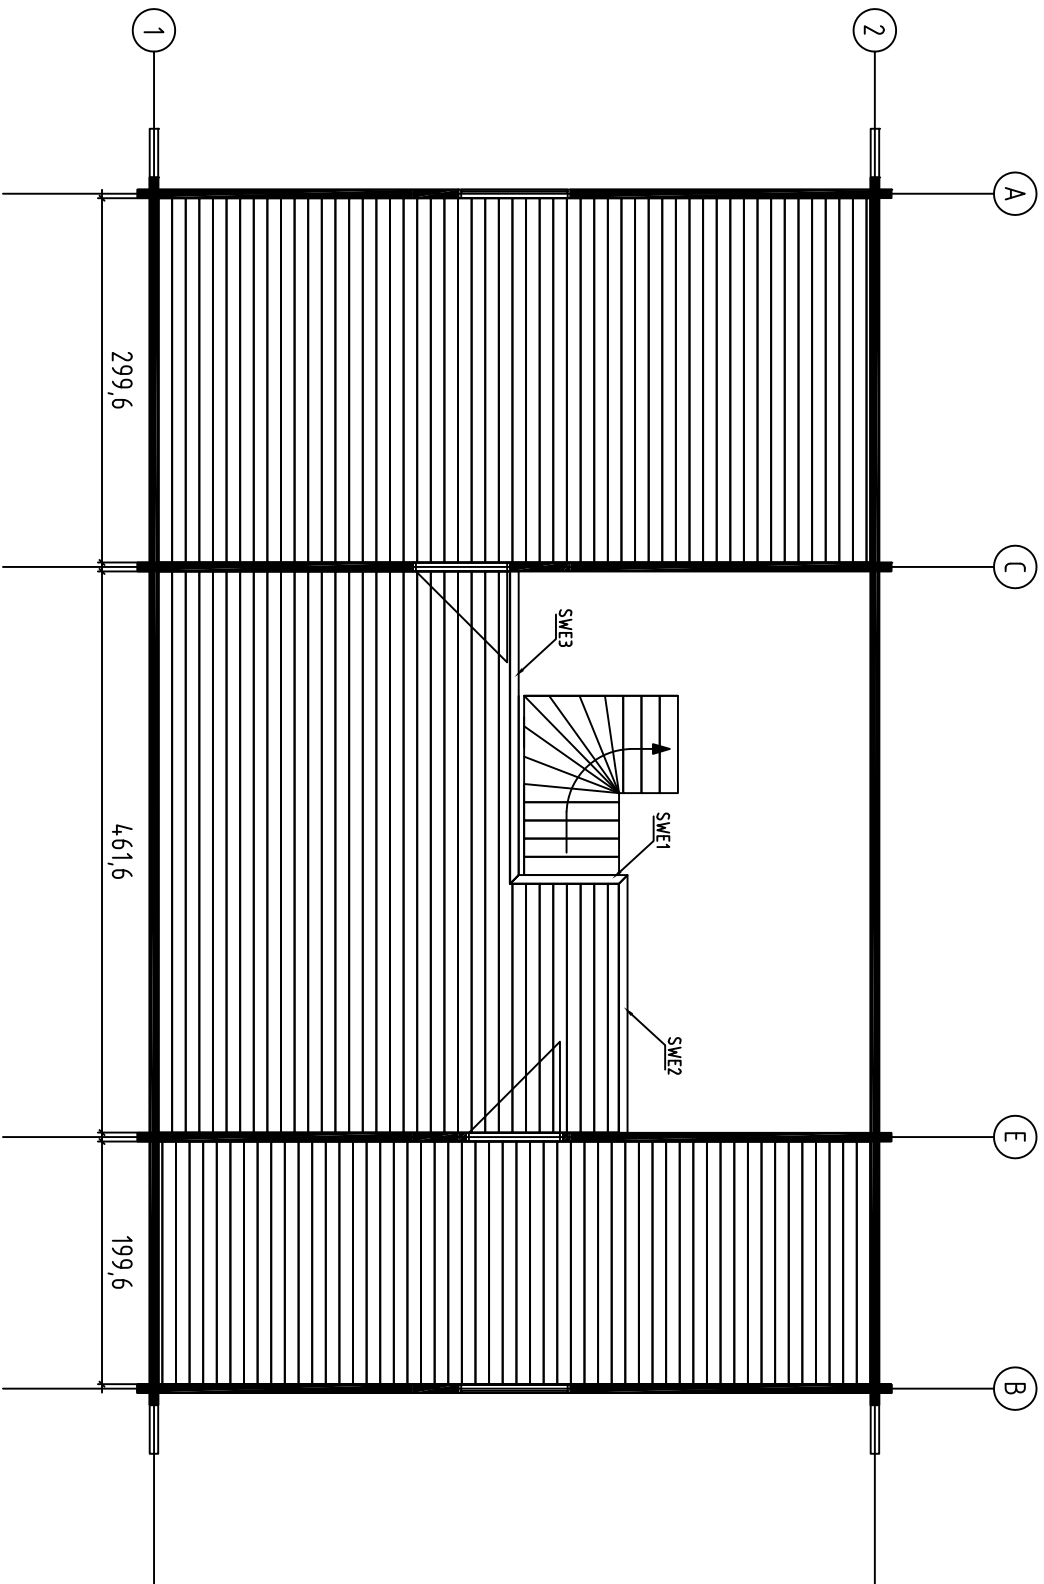

FLOOR BOARDS 1<sup>ST</sup> FLOOR - FUSSBODENBRETTET ERSTE STOCK - PLAN POSE PLANCHER PREMIER ÉTAGE

Pos	Värnamo, Art.No.7013041 Piece list - Stückliste - Liste des pieces	Q.	P (mm)	L (mm)
001		7	70x136	5910
002		15	70x136	1070
003		15	70x136	1020
004		9	70x136	978
005		9	70x136	1436
006		9	70x136	728
007		11	70x136	3205
008		4	70x136	6895
009		4	70x136	7895
010		8	70x136	2205
011		1	70x136	6895
012		2	70x136	8295
013		2	70x136	2605
014		2	70x136	3605
015		2	70x136	7295
016		8	70x136	663
017		12	70x136	688
018		6	70x136	573
019		15	70x136	2508
020		15	70x136	290
021		15	70x136	290
022		15	70x136	4298
023		5	70x136	6895
024		4	70x136	7895
025		15	70x136	2233

Pos	Värnamo, Art.No.7013041 Piece list - Stückliste - Liste des pieces	Q.	P (mm)	L (mm)
026		15	70x136	270
027		15	70x136	1733
028		16	70x136	1140
029		44	70x136	270
030		1	70x136	6895
031		1	70x136	7025
032		1	70x136	3075
033		4	70x60	100
034		6	70x136	418
035		1	70x136	2914
036		3	70x136	499
037		1	70x136	499
038		12	70x136	413
039		17	70x136	3210
040		1	70x136	3210
041		1	70x136	331
042		14	70x136	1333
043		2	70x136	2340
044		1	70x136	4460
045		1	70x136	4460
046		1	70x136	2290
047		1	70x68	6200
048		7	70x136	6200
049		1	70x136	6200
050		8	70x136	3891