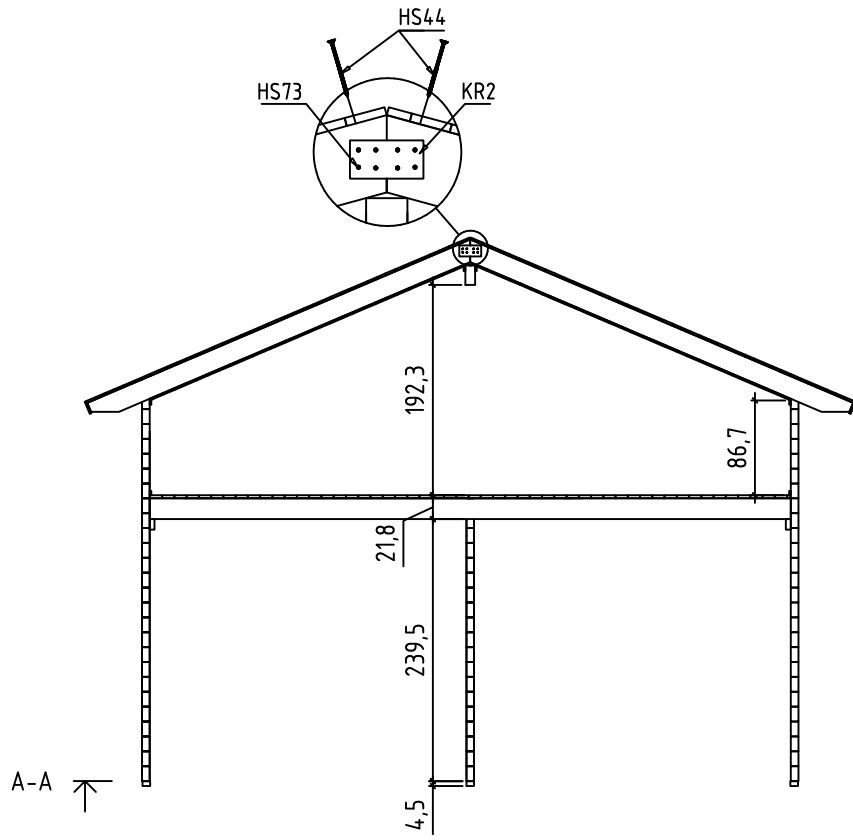

FLOOR BOARDS 1<sup>ST</sup> FLOOR - FUSSBODENBRETTET ERSTE STOCK - PLAN POSE PLANCHER PREMIER ÉTAGE

Pos	Värnamo, Art.No.7013041 Piece list - Stückliste - Liste des pieces	Q.	P (mm)	L (mm)
001		7	70x136	5910
002		15	70x136	1070
003		15	70x136	1020
004		9	70x136	978
005		9	70x136	1436
006		9	70x136	728
007		11	70x136	3205
008		4	70x136	6895
009		4	70x136	7895
010		8	70x136	2205
011		1	70x136	6895
012		2	70x136	8295
013		2	70x136	2605
014		2	70x136	3605
015		2	70x136	7295
016		8	70x136	663
017		12	70x136	688
018		6	70x136	573
019		15	70x136	2508
020		15	70x136	290
021		15	70x136	290
022		15	70x136	4298
023		5	70x136	6895
024		4	70x136	7895
025		15	70x136	2233