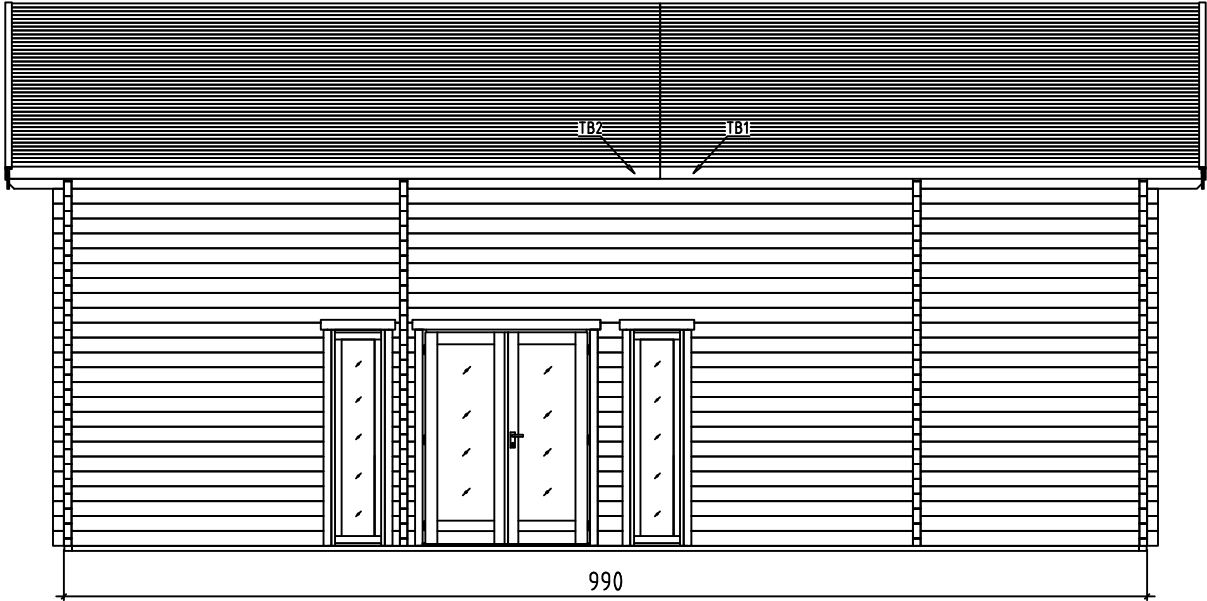

Värnamo, Art.No:701304.1  
 FOUNDATION - FUNDAMENT - FONDATION

Värnamo, Art.No: 701304.1  
 RAFTERS PLAN - DACHSPARREN - PLAN DE CHEVRON

Värnamo, Art.No: 701304.1  
 MEZZANINE FLOOR JOISTS - HALBGESCHOSS BALKEN - SOLIVES DE PLANCHER MEZZANINE

FLOOR BOARDS 1<sup>ST</sup> FLOOR - FUSSBODENBRETTET ERSTE STOCK - PLAN POSE PLANCHER PREMIER ÉTAGE

Pos	Värnamo, Art.No.7013041 Piece list - Stückliste - Liste des pieces	Q.	P (mm)	L (mm)
001		7	70x136	5910
002		15	70x136	1070
003		15	70x136	1020
004		9	70x136	978
005		9	70x136	1436
006		9	70x136	728
007		11	70x136	3205
008		4	70x136	6895
009		4	70x136	7895
010		8	70x136	2205
011		1	70x136	6895
012		2	70x136	8295
013		2	70x136	2605
014		2	70x136	3605
015		2	70x136	7295
016		8	70x136	663
017		12	70x136	688
018		6	70x136	573
019		15	70x136	2508
020		15	70x136	290
021		15	70x136	290
022		15	70x136	4298
023		5	70x136	6895
024		4	70x136	7895
025		15	70x136	2233