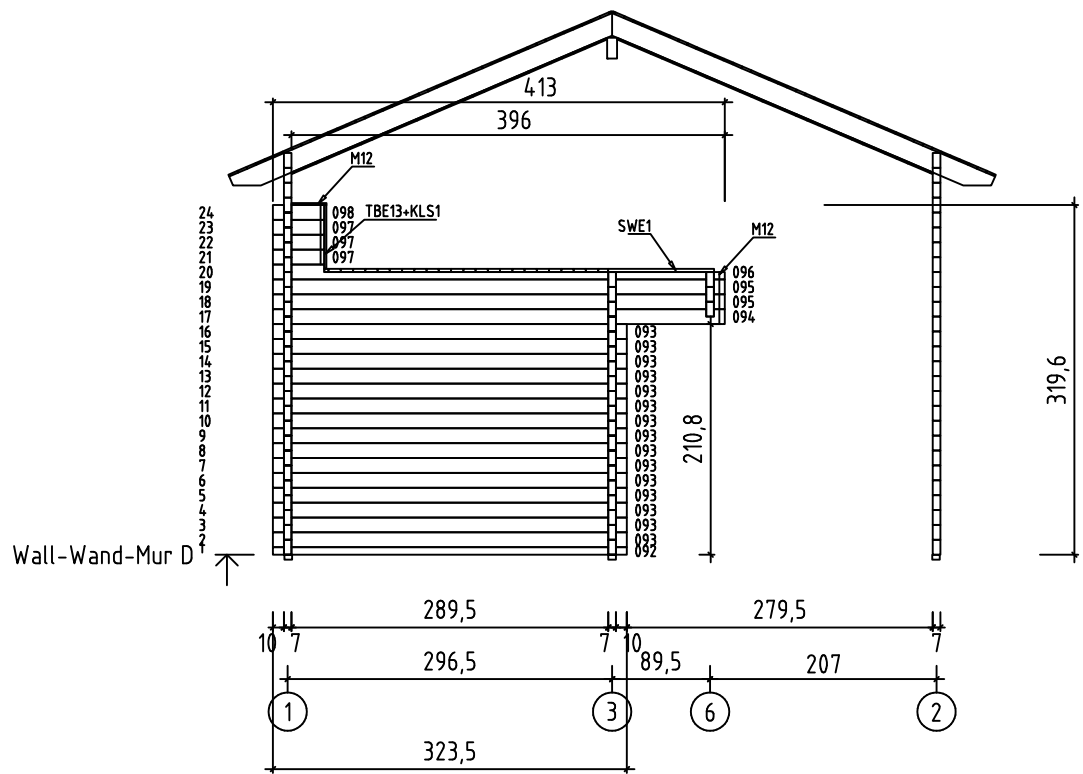

FLOOR BOARDS 1<sup>ST</sup> FLOOR - FUSSBODENBRETTET ERSTE STOCK - PLAN POSE PLANCHER PREMIER ÉTAGE

Pos	Värnamo, Art.No.7013041 Piece list - Stückliste - Liste des pieces	Q.	P (mm)	L (mm)
001		7	70x136	5910
002		15	70x136	1070
003		15	70x136	1020
004		9	70x136	978
005		9	70x136	1436
006		9	70x136	728
007		11	70x136	3205
008		4	70x136	6895
009		4	70x136	7895
010		8	70x136	2205
011		1	70x136	6895
012		2	70x136	8295
013		2	70x136	2605
014		2	70x136	3605
015		2	70x136	7295
016		8	70x136	663
017		12	70x136	688
018		6	70x136	573
019		15	70x136	2508
020		15	70x136	290
021		15	70x136	290
022		15	70x136	4298
023		5	70x136	6895
024		4	70x136	7895
025		15	70x136	2233