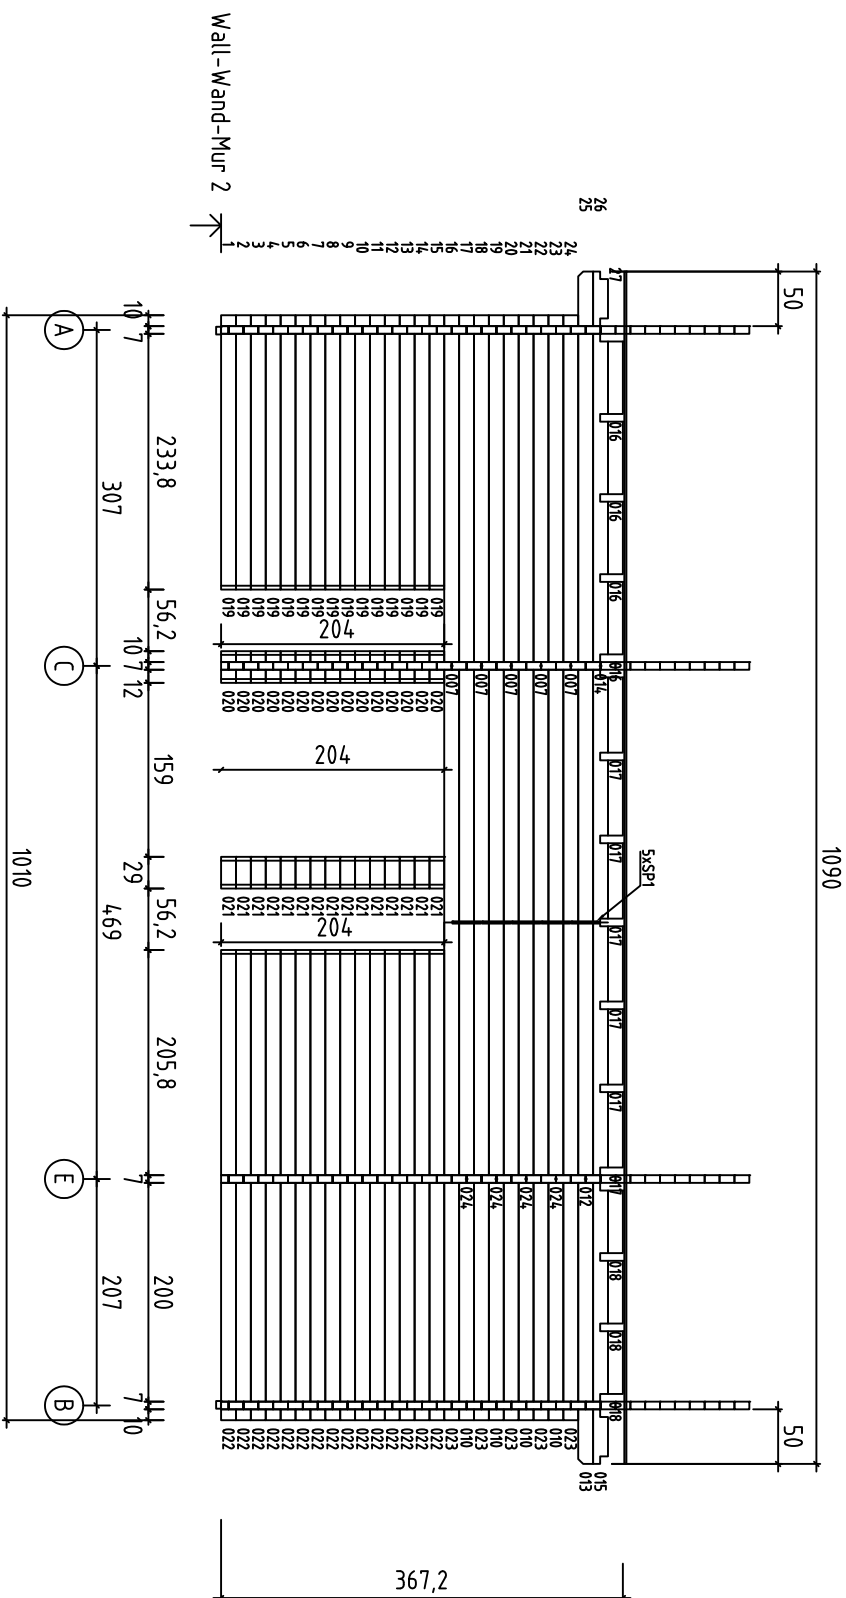

FLOOR BOARDS 1<sup>ST</sup> FLOOR - FUSSBODENBRETTET ERSTE STOCK - PLAN POSE PLANCHER PREMIER ÉTAGE

Pos	Värnamo, Art.No.7013041 Piece list - Stückliste - Liste des pieces	Q.	P (mm)	L (mm)
001		7	70x136	5910
002		15	70x136	1070
003		15	70x136	1020
004		9	70x136	978
005		9	70x136	1436
006		9	70x136	728
007		11	70x136	3205
008		4	70x136	6895
009		4	70x136	7895
010		8	70x136	2205
011		1	70x136	6895
012		2	70x136	8295
013		2	70x136	2605
014		2	70x136	3605
015		2	70x136	7295
016		8	70x136	663
017		12	70x136	688
018		6	70x136	573
019		15	70x136	2508
020		15	70x136	290
021		15	70x136	290
022		15	70x136	4298
023		5	70x136	6895
024		4	70x136	7895
025		15	70x136	2233

Pos	Värnamo, Art.No.7013041 Piece list - Stückliste - Liste des pieces	Q.	P (mm)	L (mm)
026		15	70x136	270
027		15	70x136	1733
028		16	70x136	1140
029		44	70x136	270
030		1	70x136	6895
031		1	70x136	7025
032		1	70x136	3075
033		4	70x60	100
034		6	70x136	418
035		1	70x136	2914
036		3	70x136	499
037		1	70x136	499
038		12	70x136	413
039		17	70x136	3210
040		1	70x136	3210
041		1	70x136	331
042		14	70x136	1333
043		2	70x136	2340
044		1	70x136	4460
045		1	70x136	4460
046		1	70x136	2290
047		1	70x68	6200
048		7	70x136	6200
049		1	70x136	6200
050		8	70x136	3891

Pos	Värnamo, Art.No.7013041 Piece list - Stückliste - Liste des pieces	Q.	P (mm)	L (mm)
051		8	70x136	926
052		1	70x136	6200
053		1	70x136	6200
054		12	70x136	6200
055		4	70x136	2638
056		4	70x136	2638
057		4	70x136	2324
058		4	70x136	2005
059		4	70x136	1687
060		4	70x136	1368
061		4	70x136	1049
062		4	70x136	2386
063		4	70x136	1748
064		8	70x136	511
065		4	70x136	474
066		1	70x68	6200
067		12	70x136	6200
068		5	70x136	2040
069		5	70x136	1830
070		5	70x136	1010
071		1	70x136	6200
072		1	70x68	3235
073		1	70x68	270
074		17	70x136	3235
075		17	70x136	270