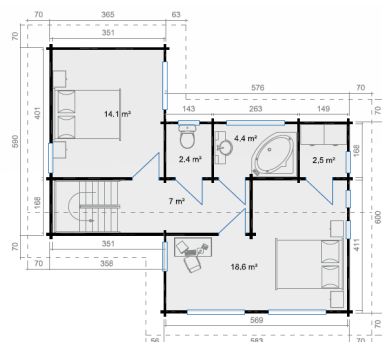

70
mm

9

34

★ ★ ★
GUARANTEE
5
YEARS

VERPACKUNG: 10 PALETTE(N)

	630 x 114 x 100 cm 2083 kg
	730 x 114 x 82 cm 1979 kg
	500 x 114 x 74 cm 1223 kg
	630 x 114 x 101 cm 2104 kg
	620 x 114 x 104 cm 2132 kg
	1081 x 19 x 9 cm 54 kg
	250 x 80 x 49 cm 284 kg
	200 x 80 x 90 cm 418 kg
	200 x 80 x 80 cm 371 kg
	200 x 80 x 130 cm 603 kg

DIMENSIONEN

Fläche	102.70 m ²
Dachabmessungen	9.73 x 10.81 m
Rauminhalt m ³	≈ 340.73 m ³
Seitenwandhöhe	≈ 4.08 m
Firsthöhe	≈ 4.90 m
Vordach	≈ 70 cm

FENSTER & TÜR

2 x Doppeltür (2+*)	158.0 x 200.0 cm
4 x Einzeltür (2+*)	82.7 x 200.0 cm
5 x Einzeltür (2+*)	82.7 x 185.0 cm
1 x Doppelfenster öffnet nach innen (2+*)	137.4 x 105.0 cm
2 x Einzelfenster öffnet nach innen (2+*)	91.6 x 91.6 cm
3 x Einzelfenster öffnet nach innen (2+*)	65.0 x 65.0 cm
3 x Doppelfenster öffnet nach innen (2+*)	180.0 x 61.0 cm
6 x Einzelfenster öffnet nach innen (2+*)	55.2 x 172.9 cm

*2+: 2+

DACH UND FUSSBODEN

Dachbretter	18x90 mm
Fussbodenbretter	28x137 mm
Dachfläche	82.60 m ²
Dachwinkel	≈ 15 °
Imprägnierte Unterkonstruktion	45x96 mm

*Optional Dacheindeckung