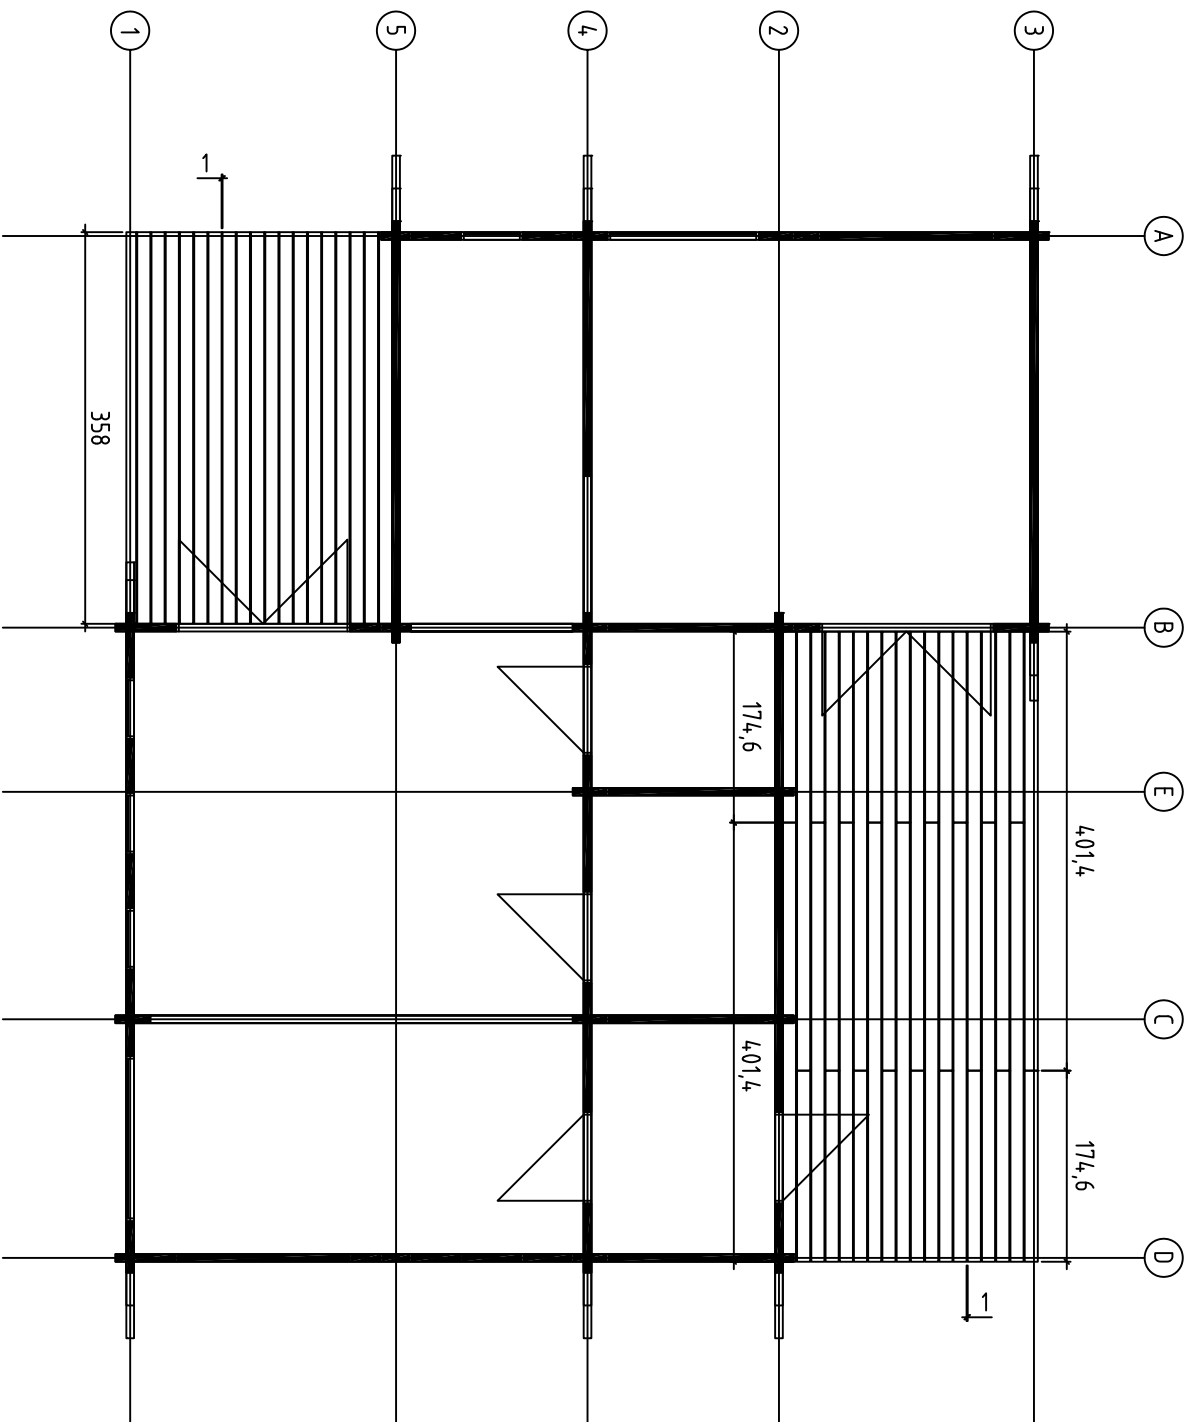

TERRACE BOARDS - TERRASSENBRETTETTER - PLANCHER DE TERRASSE