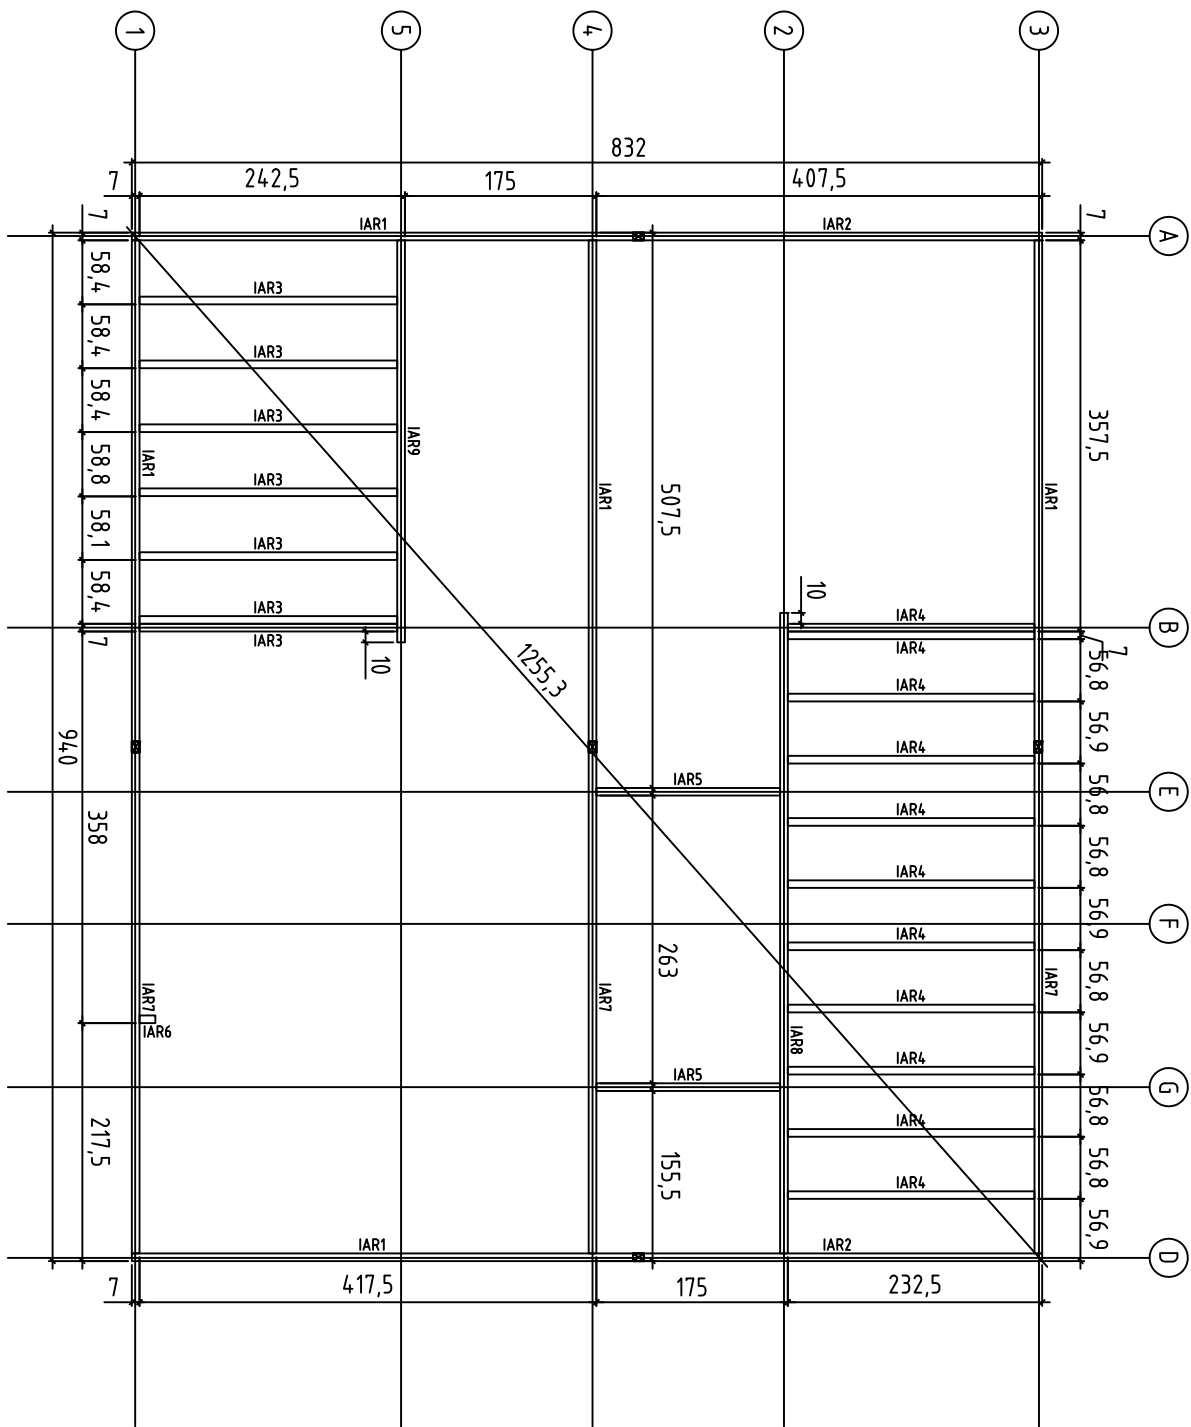

*Mälaren*  
Art.No. 7013141

GRUNDPLAN GROUND FLOOR - GRUNDPLAN ERDGESCHLOSS - PLAN DE MASSE REZ-DE-CHAUSSÉE

GRUNDPLAN GROUND 1ST FLOOR - GRUNDPLAN ERSTE STOCK - PLAN DE MASSE PREMIER ÉTAGE

Mälaren, Art.No: 7013141  
 FOUNDATION - FUNDAMENT - FONDATION

Pos	Mälaren, Art.No.7013141 Piece list - Stückliste - Liste des pieces	Q.	P (mm)	L (mm)
026		1	70x136	2440
027		1	70x136	6630
028		1	70x136	6630
029		8	70x103	492
030		1	70x103	492
031		1	70x103	492
032		40	70x136	3850
033		1	70x136	4450
034		1	70x136	4982
035		1	70x136	4982
036		5	70x136	520
037		1	70x136	422
038		16	70x136	2330
039		15	70x136	466
040		15	70x136	1243
041		15	70x136	1178
042		1	70x136	6030
043		1	70x136	5215
044		1	70x136	4395
045		1	70x136	2463
046		1	70x136	503
047		1	70x136	1157
048		2	70x136	443
049		1	70x136	443
050		1	70x136	443

Pos	Mälaren, Art.No.7013141 Piece list - Stückliste - Liste des pieces	Q.	P (mm)	L (mm)
051		1	70x136	513
052	150 292 	1	70x136	513
053	188 255 	1	70x136	513
054		1	70x136	513
055	583 100 	1	70x136	753
056	100 2523 	12	70x136	2693
057	150 296 	27	70x136	516
058	150 803 550 191 	1	70x136	1905
059	150 1423 191 	13	70x136	1905
060	400 2523 	1	70x136	2993
061	461 400 	1	70x136	931
062	700 2523 	1	70x136	3293
063	297 150 	1	70x136	517
064	461 700 	1	70x136	1231
065	700 3510 1430 	1	70x136	5815
066	1137 1423 1490 700 	1	70x136	4995
067	100 3510 1650 	13	70x136	5400
068	100 150 	30	70x136	320
069	400 3510 1650 	1	70x136	5700
070	700 3510 2637 100 	1	70x136	7157
071	560 520 520 520 520 520 422 492 492 492 492 319 100 	1	70x136	7157
072		5	70x111	520
073		1	70x111	422
074	100 1680 4010 100 	1	70x68	6100
075	100 1680 4010 100 	8	70x136	6100