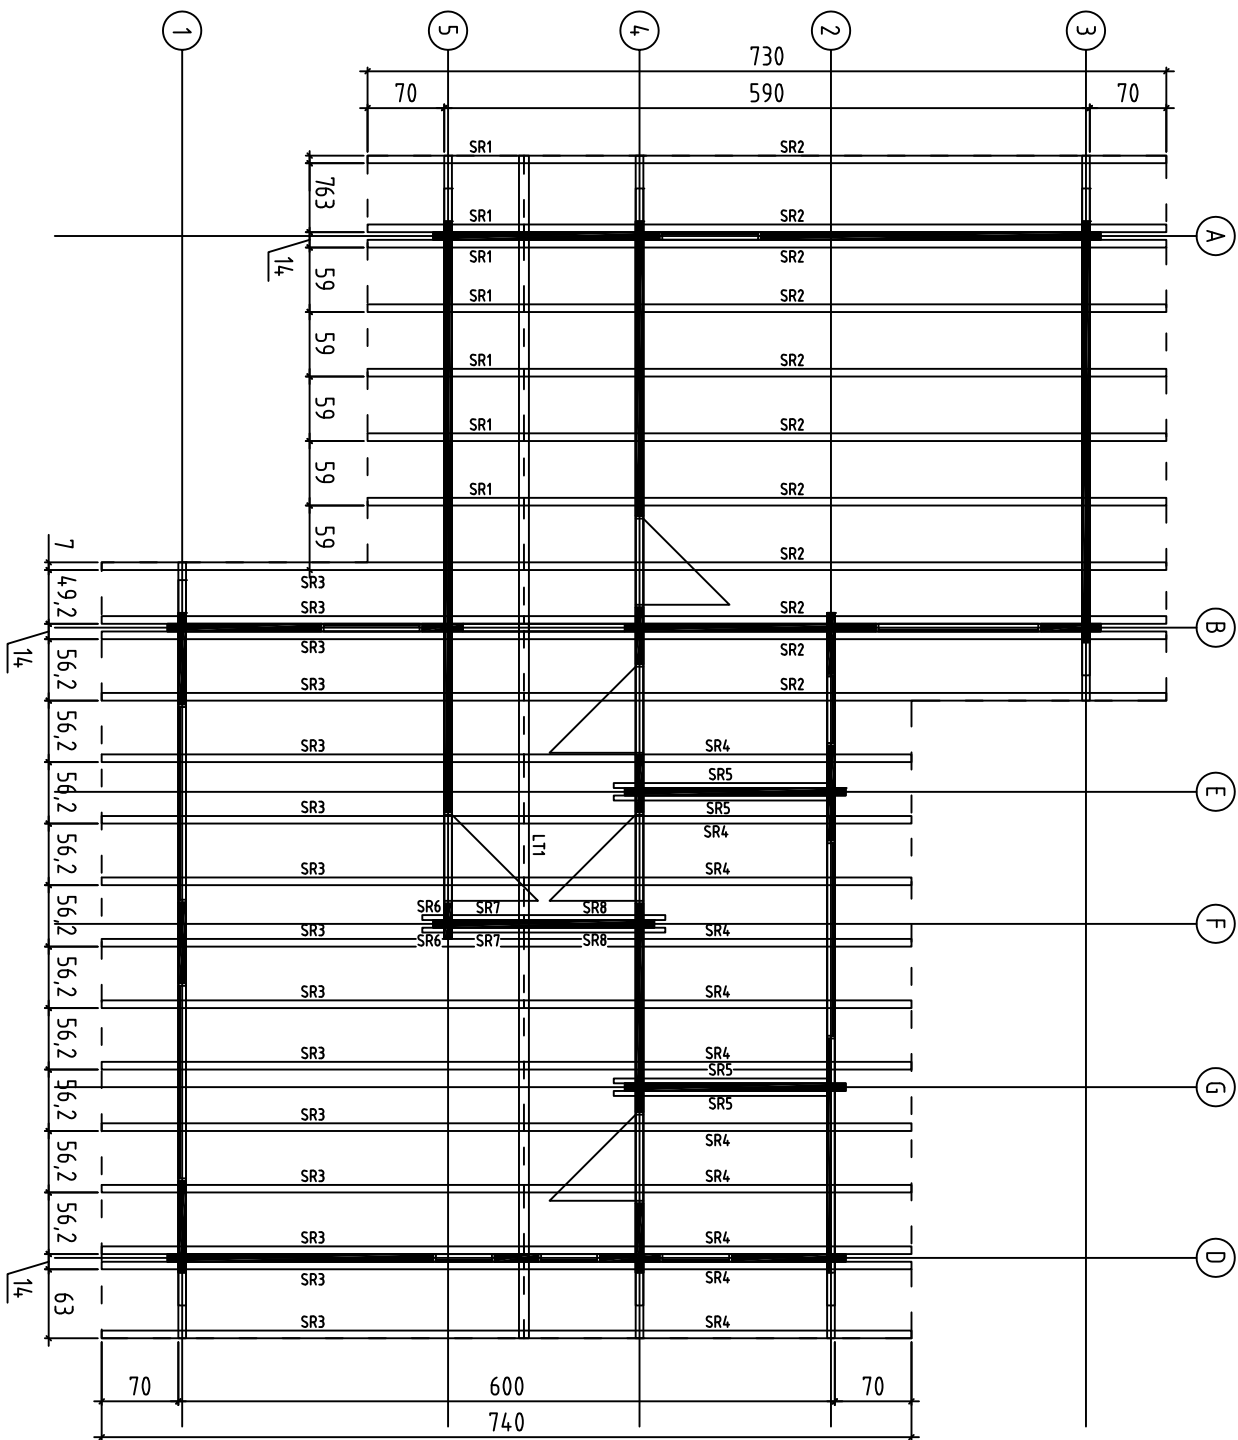

Mälaren, Art.No: 7013141
RAFTERS PLAN - DACHSPARREN - PLAN DE CHEVRON