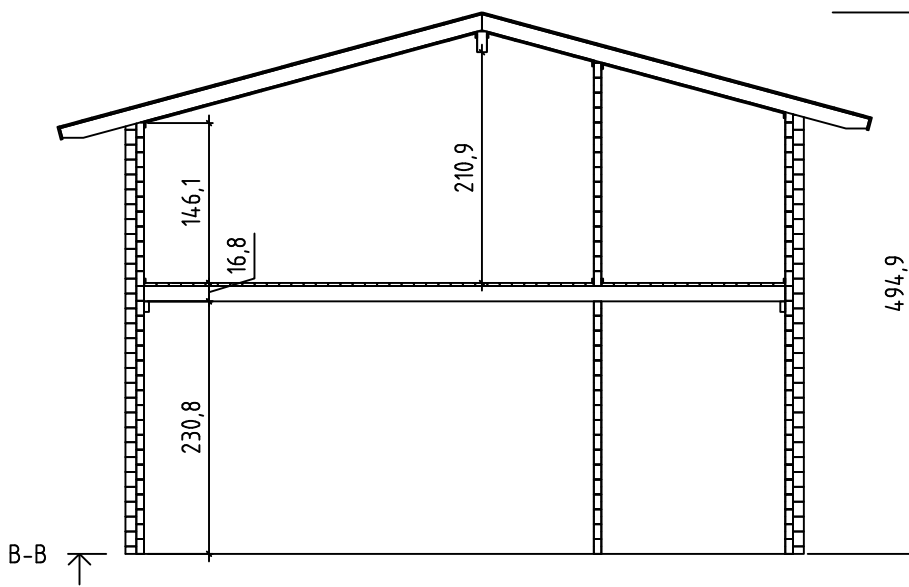

Mälaren, Art.No: 7013141  
 RAFTERS PLAN - DACHSPARREN - PLAN DE CHEVRON

FLOOR BOARDS 1<sup>ST</sup> FLOOR - FUSSBODENBRETTER ERSTE STOCK - PLAN POSE PLANCHER PREMIER ÉTAGE

Mälaren, Art.No: 7013141  
CEILING BOARDS - DECKENBRETTETTER - VOLIGES SOUS PLAFOND

TERRACE BOARDS - TERRASSENBRETTETTER - PLANCHER DE TERRASSE

Wall-Wand-Mur 4

Pos	Mälaren, Art.No.7013141 Piece list - Stückliste - Liste des pieces	Q.	P (mm)	L (mm)
001		5	70x136	6030
002		13	70x136	591
003		26	70x136	491
004		8	70x136	2771
005		5	70x136	791
006		5	70x136	470
007		1	70x136	6030
008		3	70x136	6030
009		8	70x136	836
010		5	70x136	738
011		2	70x136	1136
012		1	70x136	7092
013		1	70x136	7092
014		10	70x136	492
015		10	70x136	4562
016		42	70x136	632
017		24	70x136	555
018		5	70x136	3346
019		1	70x136	6030
020		1	70x136	6030
021		1	70x136	6030
022		1	70x136	6030
023		4	70x136	6030
024		5	70x136	865
025		4	70x136	2140