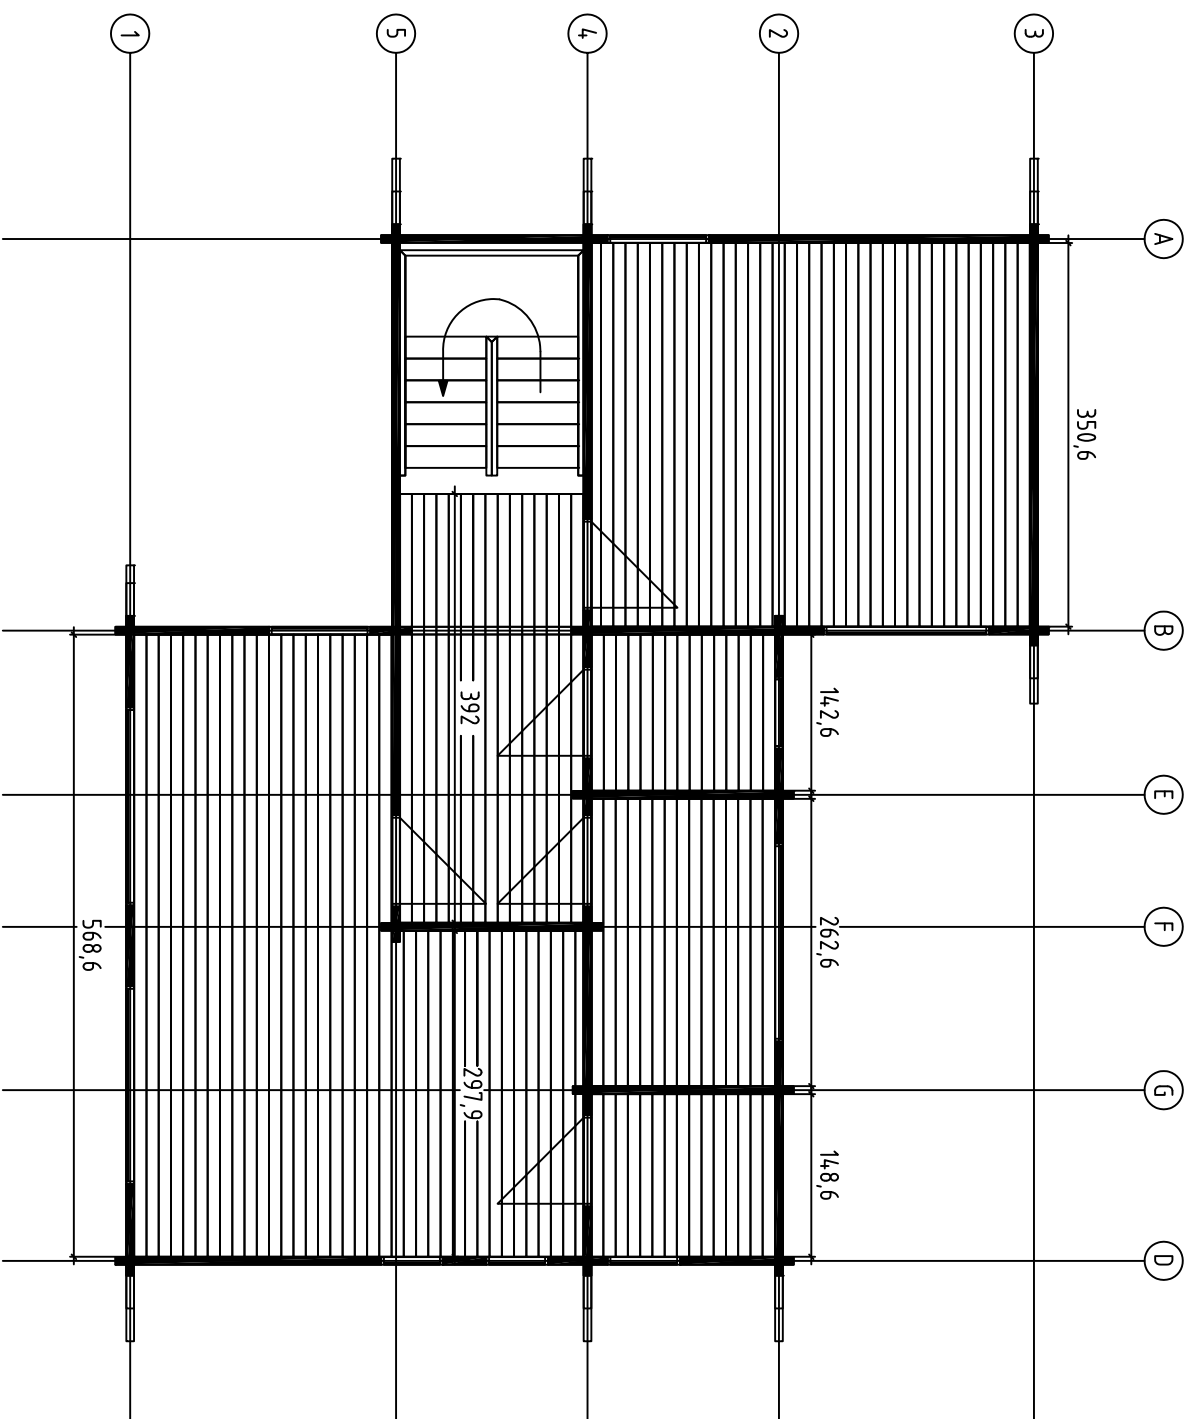

*Mälaren*  
Art.No. 7013141

GRUNDPLAN GROUND FLOOR - GRUNDPLAN ERDGESCHLOSS - PLAN DE MASSE REZ-DE-CHAUSSÉE

GRUNDPLAN GROUND 1ST FLOOR - GRUNDPLAN ERSTE STOCK - PLAN DE MASSE PREMIER ÉTAGE

Mälaren, Art.No: 7013141  
 FOUNDATION - FUNDAMENT - FONDATION

Mälaren, Art.No: 7013141  
 RAFTERS PLAN - DACHSPARREN - PLAN DE CHEVRON

FLOOR BOARDS 1<sup>ST</sup> FLOOR - FUSSBODENBRETTER ERSTE STOCK - PLAN POSE PLANCHER PREMIER ÉTAGE

Mälaren, Art.No: 7013141  
CEILING BOARDS - DECKENBRETTETTER - VOLIGES SOUS PLAFOND