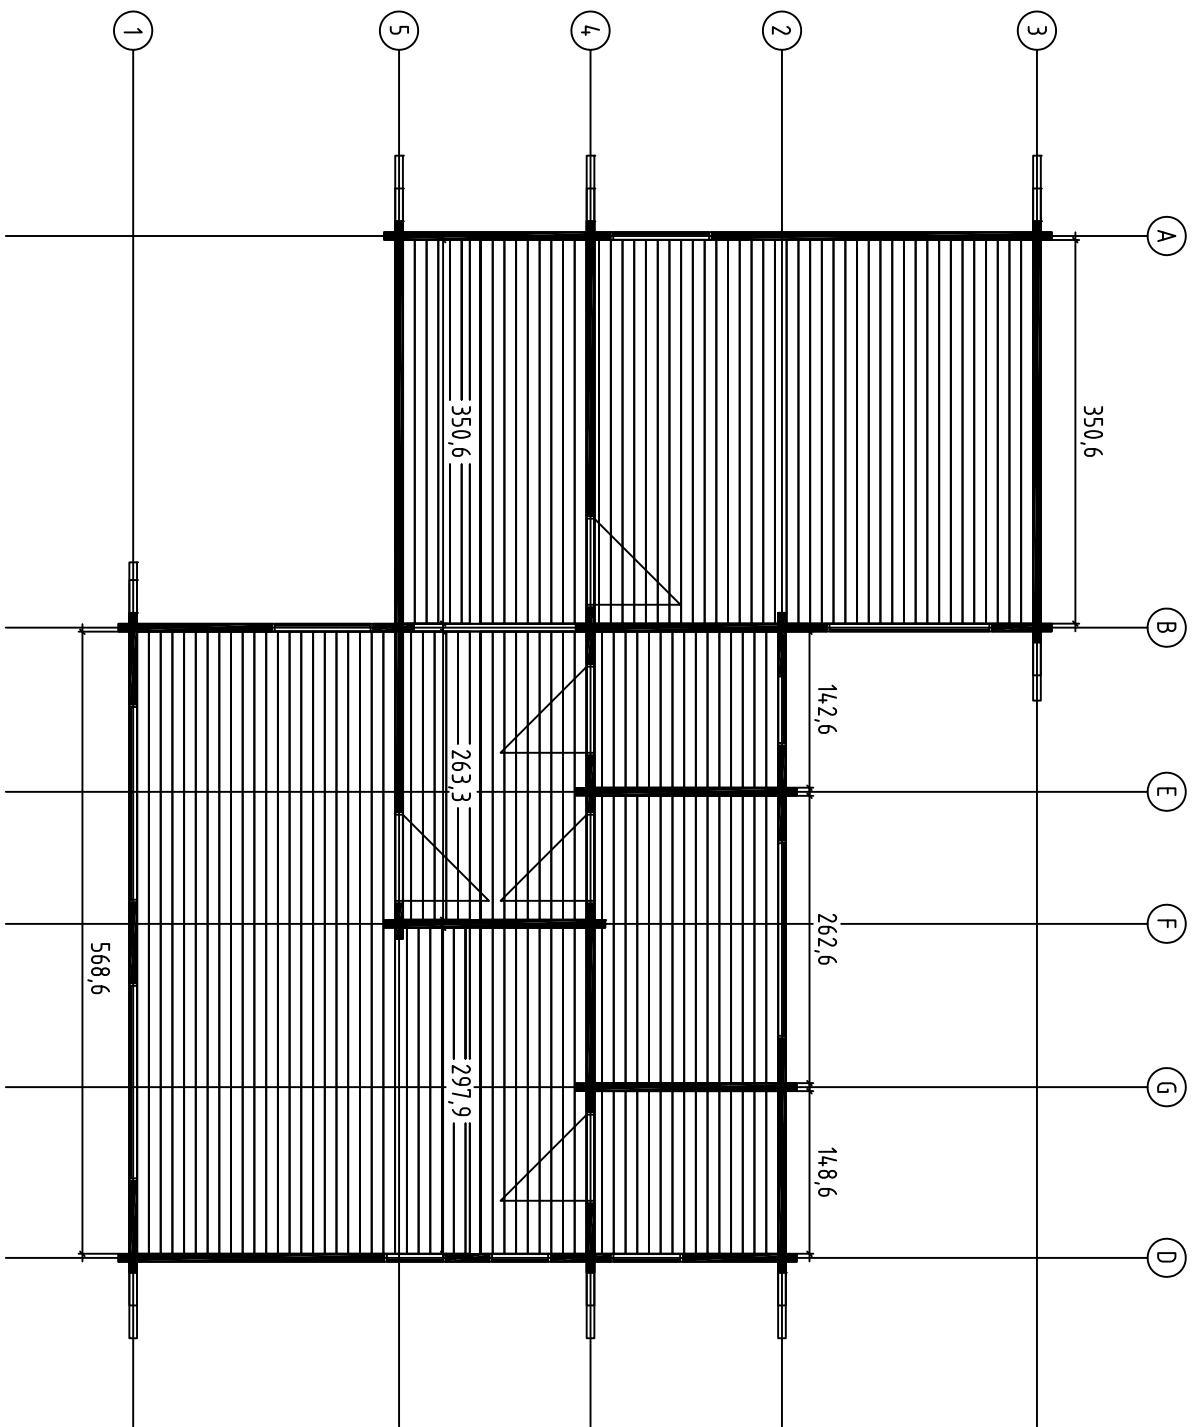

*Mälaren*  
Art.No. 7013141

GRUNDPLAN GROUND FLOOR - GRUNDPLAN ERDGESCHLOSS - PLAN DE MASSE REZ-DE-CHAUSSÉE

GRUNDPLAN GROUND 1ST FLOOR - GRUNDPLAN ERSTE STOCK - PLAN DE MASSE PREMIER ÉTAGE

Mälaren, Art.No: 7013141  
 FOUNDATION - FUNDAMENT - FONDATION

Mälaren, Art.No: 7013141  
 RAFTERS PLAN - DACHSPARREN - PLAN DE CHEVRON

FLOOR BOARDS 1<sup>ST</sup> FLOOR - FUSSBODENBRETTER ERSTE STOCK - PLAN POSE PLANCHER PREMIER ÉTAGE

Mälaren, Art.No: 7013141  
CEILING BOARDS - DECKENBRETTETTER - VOLIGES SOUS PLAFOND

Pos	Mälaren, Art.No.7013141 Piece list - Stückliste - Liste des pieces	Q.	P (mm)	L (mm)
026		1	70x136	2440
027		1	70x136	6630
028		1	70x136	6630
029		8	70x103	492
030		1	70x103	492
031		1	70x103	492
032		40	70x136	3850
033		1	70x136	4450
034		1	70x136	4982
035		1	70x136	4982
036		5	70x136	520
037		1	70x136	422
038		16	70x136	2330
039		15	70x136	466
040		15	70x136	1243
041		15	70x136	1178
042		1	70x136	6030
043		1	70x136	5215
044		1	70x136	4395
045		1	70x136	2463
046		1	70x136	503
047		1	70x136	1157
048		2	70x136	443
049		1	70x136	443
050		1	70x136	443

Pos	Mälaren, Art.No.7013141 Piece list - Stückliste - Liste des pieces	Q.	P (mm)	L (mm)
051		1	70x136	513
052	150 292 	1	70x136	513
053	188 255 	1	70x136	513
054		1	70x136	513
055	583 100 	1	70x136	753
056	100 2523 	12	70x136	2693
057	150 296 	27	70x136	516
058	150 803 550 191 	1	70x136	1905
059	150 1423 191 	13	70x136	1905
060	400 2523 	1	70x136	2993
061	461 400 	1	70x136	931
062	700 2523 	1	70x136	3293
063	297 150 	1	70x136	517
064	461 700 	1	70x136	1231
065	700 3510 1430 	1	70x136	5815
066	1137 1423 1490 700 	1	70x136	4995
067	100 3510 1650 	13	70x136	5400
068	100 150 	30	70x136	320
069	400 3510 1650 	1	70x136	5700
070	700 3510 2637 100 	1	70x136	7157
071	560 520 520 520 520 520 422 492 492 492 492 319 100 	1	70x136	7157
072		5	70x111	520
073		1	70x111	422
074	100 1680 4010 100 	1	70x68	6100
075	100 1680 4010 100 	8	70x136	6100