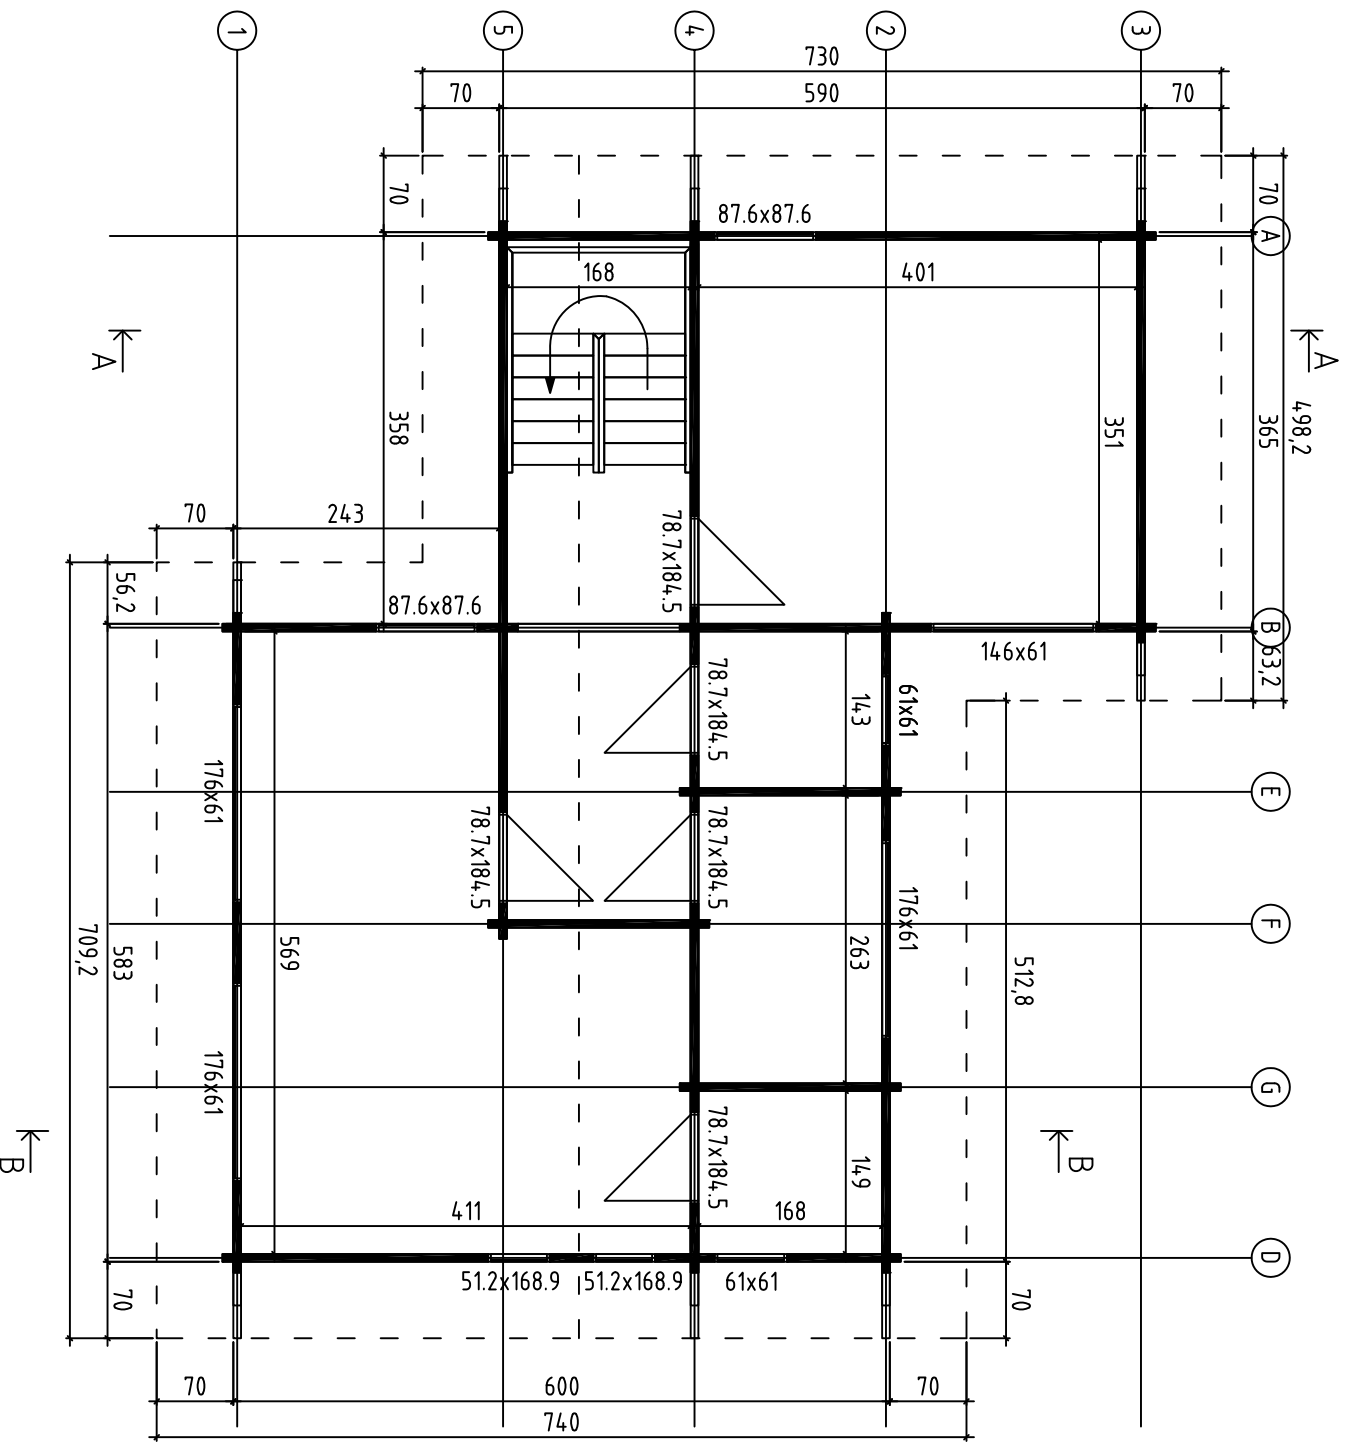

*Mälaren*  
Art.No. 7013141

GRUNDPLAN GROUND FLOOR - GRUNDPLAN ERDGESCHLOSS - PLAN DE MASSE REZ-DE-CHAUSSÉE

GRUNDPLAN GROUND 1ST FLOOR - GRUNDPLAN ERSTE STOCK - PLAN DE MASSE PREMIER ÉTAGE

Mälaren, Art.No: 7013141  
 FOUNDATION - FUNDAMENT - FONDATION

Mälaren, Art.No: 7013141  
 RAFTERS PLAN - DACHSPARREN - PLAN DE CHEVRON

FLOOR BOARDS 1<sup>ST</sup> FLOOR - FUSSBODENBRETTER ERSTE STOCK - PLAN POSE PLANCHER PREMIER ÉTAGE

Mälaren, Art.No: 7013141  
CEILING BOARDS - DECKENBRETTETTER - VOLIGES SOUS PLAFOND

Pos	Mälaren, Art.No.7013141 Piece list - Stückliste - Liste des pieces	Q.	P (mm)	L (mm)
026		1	70x136	2440
027		1	70x136	6630
028		1	70x136	6630
029		8	70x103	492
030		1	70x103	492
031		1	70x103	492
032		40	70x136	3850
033		1	70x136	4450
034		1	70x136	4982
035		1	70x136	4982
036		5	70x136	520
037		1	70x136	422
038		16	70x136	2330
039		15	70x136	466
040		15	70x136	1243
041		15	70x136	1178
042		1	70x136	6030
043		1	70x136	5215
044		1	70x136	4395
045		1	70x136	2463
046		1	70x136	503
047		1	70x136	1157
048		2	70x136	443
049		1	70x136	443
050		1	70x136	443

Pos	Mälaren, Art.No.7013141 Piece list - Stückliste - Liste des pieces	Q.	P (mm)	L (mm)
051		1	70x136	513
052	150 292 	1	70x136	513
053	188 255 	1	70x136	513
054		1	70x136	513
055	583 100 	1	70x136	753
056	100 2523 	12	70x136	2693
057	150 296 	27	70x136	516
058	150 803 550 191 	1	70x136	1905
059	150 1423 191 	13	70x136	1905
060	400 2523 	1	70x136	2993
061	461 400 	1	70x136	931
062	700 2523 	1	70x136	3293
063	297 150 	1	70x136	517
064	461 700 	1	70x136	1231
065	700 3510 1430 	1	70x136	5815
066	1137 1423 1490 700 	1	70x136	4995
067	100 3510 1650 	13	70x136	5400
068	100 150 	30	70x136	320
069	400 3510 1650 	1	70x136	5700
070	700 3510 2637 100 	1	70x136	7157
071	560 520 520 520 520 520 422 492 492 492 492 319 100 	1	70x136	7157
072		5	70x111	520
073		1	70x111	422
074	100 1680 4010 100 	1	70x68	6100
075	100 1680 4010 100 	8	70x136	6100