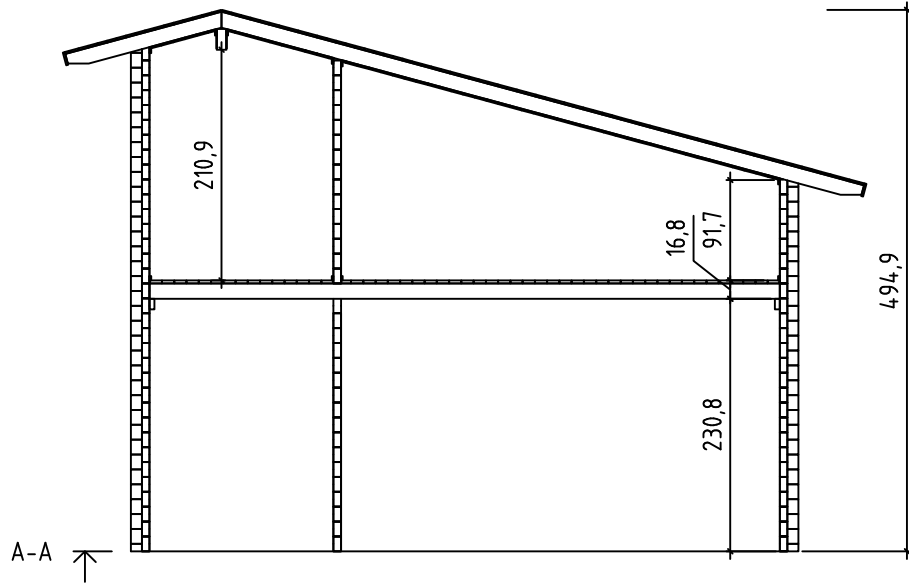

*Mälaren*  
Art.No. 7013141

GRUNDPLAN GROUND FLOOR - GRUNDPLAN ERDGESCHLOSS - PLAN DE MASSE REZ-DE-CHAUSSÉE

GRUNDPLAN GROUND 1ST FLOOR - GRUNDPLAN ERSTE STOCK - PLAN DE MASSE PREMIER ÉTAGE

Mälaren, Art.No: 7013141  
 FOUNDATION - FUNDAMENT - FONDATION

Mälaren, Art.No: 7013141  
 RAFTERS PLAN - DACHSPARREN - PLAN DE CHEVRON

FLOOR BOARDS 1<sup>ST</sup> FLOOR - FUSSBODENBRETTER ERSTE STOCK - PLAN POSE PLANCHER PREMIER ÉTAGE

Mälaren, Art.No: 7013141  
CEILING BOARDS - DECKENBRETTETTER - VOLIGES SOUS PLAFOND

TERRACE BOARDS - TERRASSENBRETTETTER - PLANCHER DE TERRASSE

Wall-Wand-Mur 4

Pos	Mälaren, Art.No.7013141 Piece list - Stückliste - Liste des pieces	Q.	P (mm)	L (mm)
001		5	70x136	6030
002		13	70x136	591
003		26	70x136	491
004		8	70x136	2771
005		5	70x136	791
006		5	70x136	470
007		1	70x136	6030
008		3	70x136	6030
009		8	70x136	836
010		5	70x136	738
011		2	70x136	1136
012		1	70x136	7092
013		1	70x136	7092
014		10	70x136	492
015		10	70x136	4562
016		42	70x136	632
017		24	70x136	555
018		5	70x136	3346
019		1	70x136	6030
020		1	70x136	6030
021		1	70x136	6030
022		1	70x136	6030
023		4	70x136	6030
024		5	70x136	865
025		4	70x136	2140