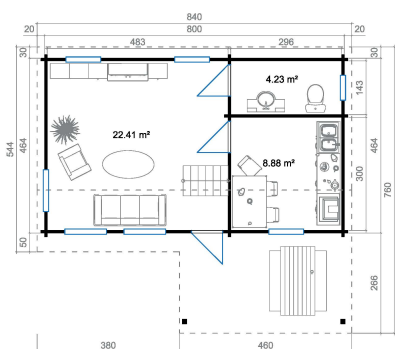

70  
mm

9

23

 \*\*\*  
 GUARANTEE  
 5  
 YEARS

**VERPACKUNG: 3 PALETTE(N)**
840 x 115 x 70 cm  
2028 kg4840 x 115 x 60 cm  
1001 kg220 x 115 x 40 cm  
303 kg

EAN 4742913019415

**DIMENSIONEN**

Fläche	35.37 m <sup>2</sup>
Dachabmessungen	7.60 x 8.40 m
Rauminhalt m <sup>3</sup>	≈ 105.92 m <sup>3</sup>
Seitenwandhöhe	≈ 2.45 m
Firsthöhe	≈ 3.74 m
Vordach	≈ 20 cm

**FENSTER & TÜR**

1 x Einzeltür (2+*)	82.7 x 193.3 cm
2 x Einzeltür (2+*)	82.7 x 193.3 cm
2 x Einzelfenster öffnet nach innen (2+*)	91.6 x 91.6 cm
1 x Einzelfenster öffnet nach innen (2+*)	91.6 x 91.6 cm
2 x Einzelfenster öffnet nach innen (2+*)	65.0 x 65.0 cm
3 x Doppelfenster öffnet nach innen (2+*)	110.0 x 172.9 cm

\*2+: 2+

**DACH UND FUSSBODEN**

Dachbretter	18x90 mm
Fussbodenbretter	18x90 mm
Dachfläche	60.70 m <sup>2</sup>
Dachwinkel	≈ 20.6 °
Imprägnierte Unterkonstruktion	45x70 mm

\*Optional Dacheindeckung