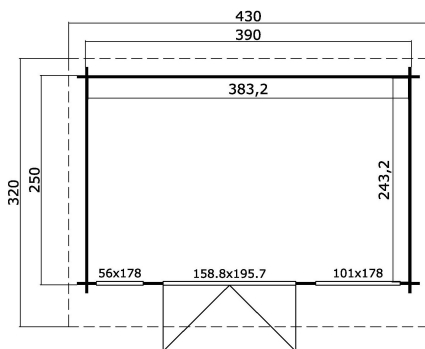

34
mm

2

0

★ ★ ★
GUARANTEE
5
YEARS

VERPACKUNG: 1 PALETTE(N)

440 x 118 x 65 cm
860 kg

EAN 4742913018920

DIMENSIONEN

Fläche	9.32 m ²
Dachabmessungen	3.20 x 4.30 m
Rauminhalt m ³	≈ 20.72 m ³
Seitenwandhöhe	≈ 2.11 m
Firsthöhe	≈ 2.34 m
Vordach	≈ 50 cm

FENSTER & TÜR

1 x Doppeltür (DGP+*)	158.8 x 195.7 cm
1 x Einzelfenster öffnet nach innen (DGP+*)	56.0 x 178.0 cm
1 x feststehendes Doppelfenster (DGP+*)	101.0 x 178.0 cm

*DGP+: Premium+ mit Isolierverglasung

DACH UND FUSSBODEN

Dachbretter	18x90 mm
Fussbodenbretter	18x90 mm
Dachfläche	13.82 m ²
Dachwinkel	≈ 5.3 °
Imprägnierte Unterkonstruktion	45x70 mm

*Optional Dacheindeckung