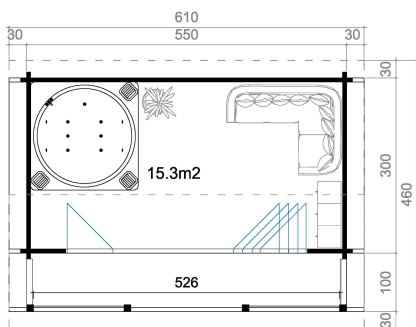

70  
mm

6

11

5  
YEARS

VERPACKUNG: 2 PALETTE(N)

660 x 115 x 85 cm  
1871 kg200 x 115 x 65 cm  
434 kg

EAN 4742913017923

## DIMENSIONEN

Fläche	15.33 m <sup>2</sup>
Dachabmessungen	4.60 x 6.10 m
Rauminhalt m <sup>3</sup>	≈ 34.4 m <sup>3</sup>
Seitenwandhöhe	≈ 2.04 m
Firsthöhe	≈ 2.45 m
Vordach	≈ 30 cm

## FENSTER &amp; TÜR

1 x Falttür (3+\*) 410.0 x 200.0 cm

\*3+: 3+

## DACH UND FUSSBODEN

Dachbretter	18x90 mm
Fussbodenbretter	18x90 mm
Dachfläche	28.88 m <sup>2</sup>
Dachwinkel	≈ 14 °
Imprägnierte Unterkonstruktion	70x45 mm

\*Optional Dacheindeckung