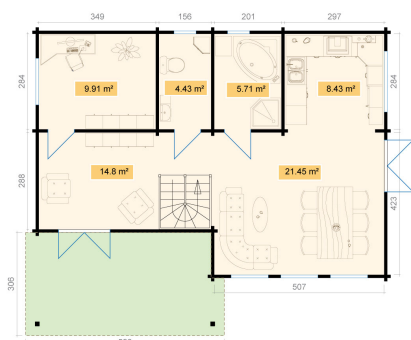

70
mm

12

37

★ ★ ★
GUARANTEE
5
YEARS

VERPACKUNG: 8 PALETTE(N)

	800 x 115 x 107 cm 2855 kg
	762 x 115 x 102 cm 2592 kg
	390 x 115 x 52 cm 676 kg
	600 x 115 x 108 cm 2161 kg
	600 x 115 x 99 cm 1981 kg
	270 x 115 x 45 cm 405 kg
	200 x 115 x 85 cm 567 kg
	200 x 115 x 96 cm 640 kg

EAN 4742913017541

DIMENSIONEN

Fläche	74.70 m ²
Dachabmessungen	7.95 x 11.10 m
Rauminhalt m ³	≈ 230.6 m ³
Seitenwandhöhe	≈ 4.42 m
Firsthöhe	≈ 5.03 m
Vordach	≈ 30 cm

FENSTER & TÜR

2 x Doppeltür (2+*)	158.0 x 200.0 cm
8 x Einzeltür (2+*)	82.7 x 200.0 cm
2 x Doppelfenster öffnet nach innen (2+*)	137.4 x 91.6 cm
3 x Einzelfenster öffnet nach innen (2+*)	91.6 x 91.6 cm
3 x Doppelfenster öffnet nach innen (2+*)	110.0 x 172.9 cm
4 x Einzelfenster öffnet nach innen (2+*)	65.0 x 65.0 cm
7 x feststehendes Doppelfenster (2+*)	180.0 x 61.0 cm

*2+: 2+

DACH UND FUSSBODEN

Dachbretter	18x90 mm
Fussbodenbretter	28x137 mm
Dachfläche	103.70 m ²
Dachwinkel	≈ 11 °
Imprägnierte Unterkonstruktion	70x70 / 0x0 mm

*Optional Dacheindeckung