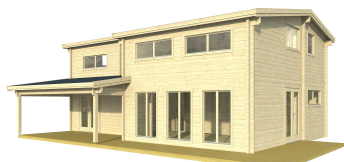

70
mm

12

37

★ ★ ★
GUARANTEE
5
YEARS

VERPACKUNG: 8 PALETTE(N)

	800 x 115 x 107 cm 2855 kg
	762 x 115 x 102 cm 2592 kg
	390 x 115 x 52 cm 676 kg
	600 x 115 x 108 cm 2161 kg
	600 x 115 x 99 cm 1981 kg
	270 x 115 x 45 cm 405 kg
	200 x 115 x 85 cm 567 kg
	200 x 115 x 96 cm 640 kg

EAN 4742913017541

DIMENSIONEN

Fläche	74.70 m ²
Dachabmessungen	7.95 x 11.10 m
Rauminhalt m ³	≈ 230.6 m ³
Seitenwandhöhe	≈ 4.42 m
Firsthöhe	≈ 5.03 m
Vordach	≈ 30 cm

FENSTER & TÜR

2 x Doppeltür (2+*)	158.0 x 200.0 cm
8 x Einzeltür (2+*)	82.7 x 200.0 cm
2 x Doppelfenster öffnet nach innen (2+*)	137.4 x 91.6 cm
3 x Einzelfenster öffnet nach innen (2+*)	91.6 x 91.6 cm
3 x Doppelfenster öffnet nach innen (2+*)	110.0 x 172.9 cm
4 x Einzelfenster öffnet nach innen (2+*)	65.0 x 65.0 cm
7 x feststehendes Doppelfenster (2+*)	180.0 x 61.0 cm

*2+: 2+

DACH UND FUSSBODEN

Dachbretter	18x90 mm
Fussbodenbretter	28x137 mm
Dachfläche	103.70 m ²
Dachwinkel	≈ 11 °
Imprägnierte Unterkonstruktion	70x70 / 0x0 mm

*Optional Dacheindeckung