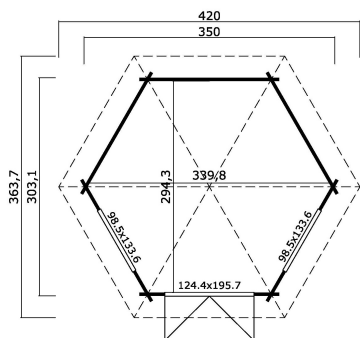

44
mm

2

8

VERPACKUNG: 1 PALETTE(N)

330 x 118 x 96 cm
826 kg

EAN 4742913014571

DIMENSIONEN

Fläche	7.50 m ²
Dachabmessungen	4.20 x 3.64 m
Rauminhalt m ³	≈ 20.0 m ³
Seitenwandhöhe	≈ 2.28 m
Firsthöhe	≈ 3.18 m
Vordach	≈ 30 cm

FENSTER & TÜR

1 x Doppeltür (DGP+A+*)	124.4 x 195.7 cm
1 x Doppelfenster öffnet nach innen (DGP+A+*)	98.5 x 133.6 cm
1 x Doppelfenster öffnet nach innen (DGP+A+*)	98.5 x 133.6 cm

*DGP+A+: Premium + mit Isolierverglasung und Rundbogen

DACH UND FUSSBODEN

Dachbretter	18x90 mm
Fussbodenbretter	18x90 mm
Dachfläche	13.23 m ²
Dachwinkel	≈ 30 °
Imprägnierte Unterkonstruktion	70x45 mm

*Optional Dacheindeckung