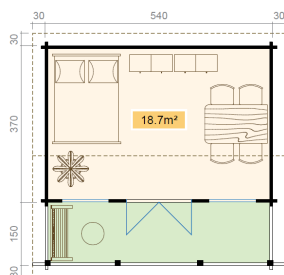

70  
mm

4

14

5  
YEARS**VERPACKUNG: 2 PALETTE(N)**600 x 114 x 113 cm  
1998 kg200 x 106 x 65 cm  
399 kg

EAN 4742913013222

**DIMENSIONEN**

Fläche	18.73 m <sup>2</sup>
Dachabmessungen	5.80 x 6.00 m
Rauminhalt m <sup>3</sup>	≈ 49.02 m <sup>3</sup>
Seitenwandhöhe	≈ 2.18 m
Firsthöhe	≈ 3.06 m
Vordach	≈ 30 cm

**FENSTER & TÜR**

1 x Doppeltür (2+*)	154.0 x 198.0 cm
1 x Doppelfenster öffnet nach innen (2+*)	106.0 x 128.0 cm
1 x Doppelfenster öffnet nach innen (2+*)	106.0 x 128.0 cm

\*2+: 2+

**DACH UND FUSSBODEN**

Dachbretter	18x90 mm
Fussbodenbretter	28x112 mm
Dachfläche	36.80 m <sup>2</sup>
Dachwinkel	≈ 19 °
Imprägnierte Unterkonstruktion	70x45 mm

\*Optional Dacheindeckung