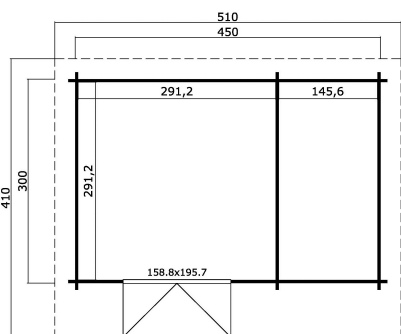

44
mm

3

9

VERPACKUNG: 1 PALETTE(N)

630 x 118 x 70 cm
1457 kg

EAN 4742913012447

DIMENSIONEN

Fläche	12.85 m ²
Dachabmessungen	4.10 x 5.10 m
Rauminhalt m ³	≈ 29.29 m ³
Seitenwandhöhe	≈ 2.22 m
Firsthöhe	≈ 2.34 m
Vordach	≈ 80 cm

FENSTER & TÜR

1 x Doppeltür (DGP+*)	158.8 x 195.7 cm
1 x Einzeltür (TP+*)	83.5 x 195.7 cm
1 x Einzelfenster öffnet nach innen (DGP+*)	56.0 x 178.0 cm

*DGP+: Premium+ mit Isolierverglasung

*TP+: Premium+ Vollholz

DACH UND FUSSBODEN

Dachbretter	18x90 mm
Fussbodenbretter	18x90 mm
Dachfläche	20.93 m ²
Dachwinkel	≈ 2.2 °
Imprägnierte Unterkonstruktion	70x45 mm

*Optional Dacheindeckung