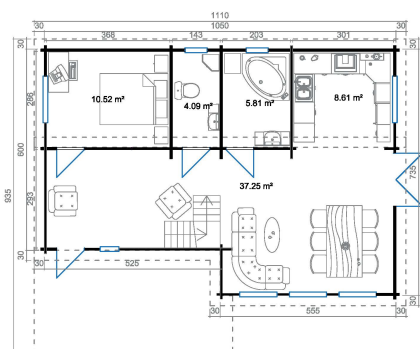

70
mm

12

0

☆☆☆
GUARANTEE
5
YEARS

VERPACKUNG: 8 PALETTE(N)

	800 x 114 x 83 cm 2498 kg
	700 x 114 x 96 cm 2528 kg
	500 x 114 x 94 cm 1768 kg
	450 x 114 x 47 cm 796 kg
	600 x 114 x 96 cm 2167 kg
	600 x 114 x 99 cm 2235 kg
	200 x 113 x 92 cm 686 kg
	200 x 103 x 90 cm 612 kg

EAN 4742913012249

DIMENSIONEN

Fläche	66.80 m ²
Dachabmessungen	13.59 x 10.90 m
Rauminhalt m ³	≈ 212.2 m ³
Seitenwandhöhe	≈ 2.11 m
Firsthöhe	≈ 4.83 m
Vordach	≈ 20 cm

FENSTER & TÜR

1 x Einzeltür (2+*)	82.7 x 193.3 cm
1 x Doppeltür (2+*)	158.0 x 193.3 cm
2 x Einzeltür (2+*)	82.7 x 193.3 cm
1 x Einzeltür (2+*)	82.7 x 193.3 cm
1 x Einzelfenster öffnet nach innen (2+*)	55.2 x 172.9 cm
5 x Doppelfenster öffnet nach innen (2+*)	137.4 x 91.6 cm
1 x Einzelfenster öffnet nach innen (2+*)	91.6 x 91.6 cm
2 x Einzelfenster öffnet nach innen (2+*)	65.0 x 65.0 cm
3 x Doppelfenster öffnet nach innen (2+*)	110.0 x 172.9 cm
3 x feststehendes Einzelfenster	180.0 x 61.0 cm

*2+ : 2+

DACH UND FUSSBODEN

Dachbretter	18x90 mm
Fussbodenbretter	28x112 mm
Dachfläche	102.80 m ²
Dachwinkel	≈ 12 °
Imprägnierte Unterkonstruktion	45x70 mm

*Optional Dacheindeckung