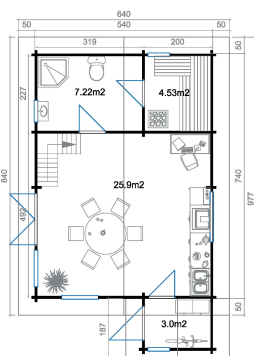

70
mm

9

28

5
YEARS
VERPACKUNG: 5 PALETTE(N)

	940 x 115 x 61 cm 1912 kg
	630 x 115 x 91 cm 1912 kg
	630 x 115 x 98 cm 2059 kg
	210 x 115 x 95 cm 665 kg
	250 x 82 x 44 cm 262 kg

EAN 4742913011426

DIMENSIONEN

Fläche	76.00 m ²
Dachabmessungen	6.40 x 8.40 m
Rauminhalt m ³	≈ 170.3 m ³
Seitenwandhöhe	≈ 3.47 m
Firsthöhe	≈ 4.90 m
Vordach	≈ 50 cm

FENSTER & TÜR

1 x Doppeltür (2+*)	158.0 x 200.0 cm
1 x Einzeltür (2+*)	82.7 x 200.0 cm
1 x Einzeltür (2+*)	82.7 x 193.3 cm
1 x Einzeltür (2+*)	82.7 x 200.0 cm
1 x Einzeltür (2+*)	82.7 x 193.3 cm
2 x Einzeltür (2+*)	82.7 x 200.0 cm
2 x Einzelfenster öffnet nach innen (2+*)	91.6 x 91.6 cm
3 x Einzelfenster öffnet nach innen (2+*)	65.0 x 65.0 cm
2 x Doppelfenster öffnet nach innen (2+*)	110.0 x 172.9 cm
1 x Einzelfenster öffnet nach innen (2+*)	150.0 x 65.0 cm

*2+: 2+

DACH UND FUSSBODEN

Dachbretter	18x90 mm
Fussbodenbretter	28x112 mm
Dachfläche	67.00 m ²
Dachwinkel	≈ 28 °
Imprägnierte Unterkonstruktion	45x70 mm

*Optional Dacheindeckung

WWW.LASITA.COM