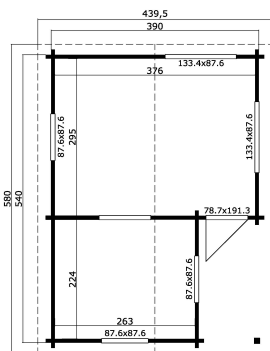

70
mm

3

12

★ ★ ★
GUARANTEE
5
YEARS

VERPACKUNG: 2 PALETTE(N)

630 x 114 x 108 cm
2249 kg

200 x 114 x 65 cm
429 kg

EAN 4742913011068

DIMENSIONEN

Fläche	22.96 m ²
Dachabmessungen	4.30 x 5.92 m
Rauminhalt m ³	≈ 61.19 m ³
Seitenwandhöhe	≈ 2.58 m
Firsthöhe	≈ 3.60 m
Vordach	≈ 26 cm

FENSTER & TÜR

1 x Einzeltür (2+*)	82.7 x 193.3 cm
3 x Einzelfenster öffnet nach innen (3+*)	91.6 x 91.6 cm
2 x Doppelfenster öffnet nach innen (3+*)	137.4 x 91.6 cm
*3+: 3+	
*2+: 2+	

DACH UND FUSSBODEN

Dachbretter	18x90 mm
Fussbodenbretter	18x90 mm
Dachfläche	29.60 m ²
Dachwinkel	≈ 27.61 °
Imprägnierte Unterkonstruktion	45x70 mm

*Optional Dacheindeckung