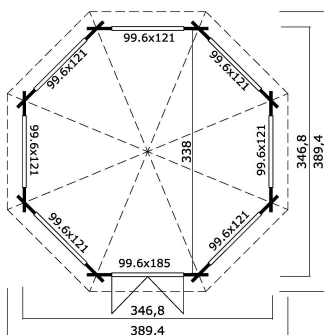

-  44 mm
-  2
-  9
-  **5 YEARS** GUARANTEE

**VERPACKUNG: 3 PALETTE(N)**

-  208 x 118 x 58 cm  
435 kg
-  346 x 118 x 81 cm  
351 kg
-  136 x 116 x 78 cm  
188 kg

EAN 4742913010979

**DIMENSIONEN**

Fläche	9.46 m <sup>2</sup>
Dachabmessungen	3.89 x 3.89 m
Rauminhalt m <sup>3</sup>	≈ 24.04 m <sup>3</sup>
Seitenwandhöhe	≈ 2.17 m
Firsthöhe	≈ 3.45 m
Vordach	≈ 21 cm

**FENSTER & TÜR**

1 x Doppeltür (SGC+A*)	99.6 x 185.0 cm
4 x feststehendes Doppelfenster (SGC+A*)	99.6 x 121.0 cm
3 x Doppelfenster öffnet nach aussen (SGC+A*)	99.6 x 121.0 cm

\*SGC+A: Classic mit Einfachverglasung und Rundbogen

**DACH UND FUSSBODEN**

Dachbretter	18x90 mm
Fussbodenbretter	18x90 mm
Dachfläche	15.15 m <sup>2</sup>
Dachwinkel	≈ 34 °
Imprägnierte Unterkonstruktion	70x45 mm

\*Optional Dacheindeckung