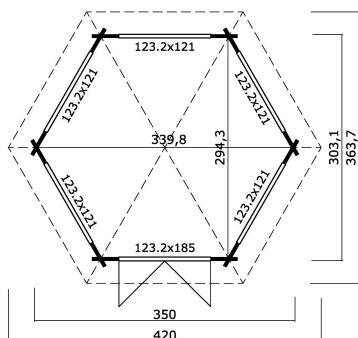

-  44 mm
-  2
-  8
- GUARANTEE**
5 YEARS

VERPACKUNG: 2 PALETTE(N)

-  310 x 118 x 85 cm
630 kg
-  140 x 48 x 141 cm
163 kg

EAN 4742913010955

DIMENSIONEN

Fläche	7.50 m ²
Dachabmessungen	4.20 x 3.64 m
Rauminhalt m ³	≈ 18.21 m ³
Seitenwandhöhe	≈ 2.11 m
Firsthöhe	≈ 3.07 m
Vordach	≈ 30 cm

FENSTER & TÜR

1 x Doppeltür (SGC+A*)	123.2 x 185.0 cm
2 x Doppelfenster öffnet nach aussen (SGC+A*)	123.2 x 121.0 cm
3 x feststehendes Doppelfenster (SGC+A*)	123.2 x 121.0 cm

*SGC+A: Classic mit Einfachverglasung und Rundbogen

DACH UND FUSSBODEN

Dachbretter	18x90 mm
Fussbodenbretter	18x90 mm
Dachfläche	13.61 m ²
Dachwinkel	≈ 30 °
Imprägnierte Unterkonstruktion	70x45 mm

*Optional Dacheindeckung