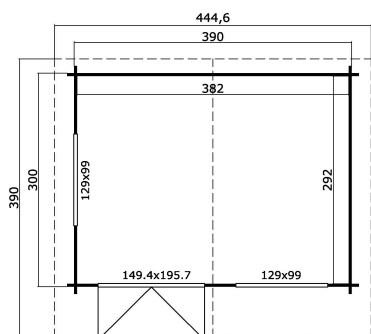

40
mm

2

7

VERPACKUNG: 1 PALETTE(N)

630 x 118 x 55 cm
1019 kg

EAN 4742913010894

DIMENSIONEN

Fläche	11.15 m ²
Dachabmessungen	4.45 x 3.90 m
Rauminhalt m ³	≈ 25.75 m ³
Seitenwandhöhe	≈ 2.05 m
Firsthöhe	≈ 2.56 m
Vordach	≈ 70 cm

FENSTER & TÜR

1 x Doppeltür (SGC*)	149.4 x 195.7 cm
2 x Doppelfenster öffnet nach innen (SGC*)	129.0 x 99.0 cm

*SGC: Classic mit Einmachverglasung

DACH UND FUSSBODEN

Dachbretter	18x90 mm
Fussbodenbretter	18x90 mm
Dachfläche	17.94 m ²
Dachwinkel	≈ 14.9 °
Imprägnierte Unterkonstruktion	70x45 mm