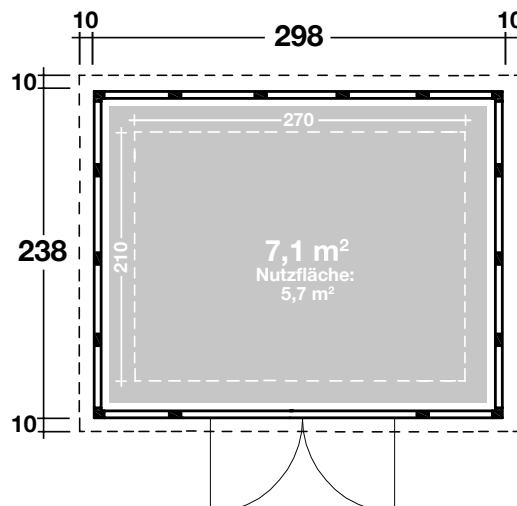

Weitere Informationen finden Sie unter: www.finnhaus.de oder im aktuellen Katalog.
Technische Änderungen, Druckfehler und Irrtümer vorbehalten.