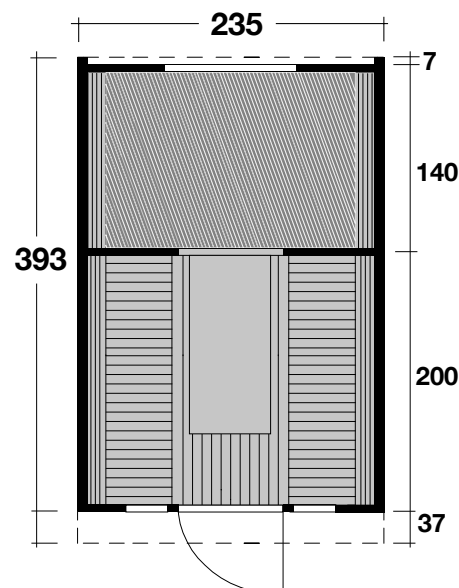

Mehr Produkte finden Sie
in unserem Katalog!

Art. 319 230 (montiert) / 319 235 (Bausatz)

Campingfass 393

2-Raum, Bausatz oder montiert,
schwarze Dachschindeln

Ø235x393 cm / 9,4 m²

DIMENSIONEN

	Bohlenstärke Front-/Rückwand Korpus	28 mm 42 mm
	Sockelmaß	Ø235x393 cm
	Grundfläche	9,4 m ²
	Rauminhalt	17,0 m ³
	Gesamthöhe	242 cm

DACH

	Dachfläche	14,5 m ²
	Dachüberstand vorne	37 cm

TÜR / FENSTER

	Einzeltür (Isolierverglast)	70x180 cm
	Dreh-Kipp-Fenster (1 Stück, isolierverglast, zum Öffnen)	100x60 cm
	Dreh-Kipp-Fenster (2 Stück, isolierverglast, zum Öffnen)	37,5x91,5 cm

LIEGEFLÄCHE

	Liegefläche für 2 Personen (1 Stück)	220x140 cm
	Liegefläche für 1 Person (2 Stück) Ausgeklappt	71,5x200 cm
	Eingeklappt	50x200 cm

VERPACKUNG

	Paketabmessung Bausatz: Montiert:	400x140x120 cm 400x235x235 cm
	Paketgewicht	je 1.150 kg

ZUBEHÖR (zzgl.)

	2 Matratzen für Schlafrum 2 Matratzen für Vorraum
--	--

Abbildung Campingfass 446 2-Raum

Grundriss

Weitere Informationen finden Sie unter: www.finnhaus.de oder im aktuellen Katalog.
Technische Änderungen, Druckfehler und Irrtümer vorbehalten.