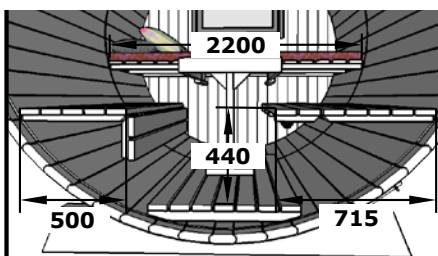

Mehr Produkte finden Sie
in unserem Katalog!

Art. 319 230 (montiert) / 319 235 (Bausatz)

Campingfass 393

2-Raum, Bausatz oder montiert,
schwarze Dachschindeln

Ø235x393 cm / 9,4 m²

DIMENSIONEN

	Bohlenstärke Front-/Rückwand Korpus	28 mm 42 mm
	Sockelmaß	Ø235x393 cm
	Grundfläche	9,4 m ²
	Rauminhalt	17,0 m ³
	Gesamthöhe	242 cm

DACH

	Dachfläche	14,5 m ²
	Dachüberstand vorne	37 cm

TÜR / FENSTER

	Einzeltür (Isolierverglast)	70x180 cm
	Dreh-Kipp-Fenster (1 Stück, isolierverglast, zum Öffnen)	100x60 cm
	Dreh-Kipp-Fenster (2 Stück, isolierverglast, zum Öffnen)	37,5x91,5 cm

ZUBEHÖR (zzgl.)

	2 Matratzen für Schlafrum 2 Matratzen für Vorraum
--	--

Abbildung Campingfass 446 2-Raum

Grundriss

Weitere Informationen finden Sie unter: www.finnhaus.de oder im aktuellen Katalog.
Technische Änderungen, Druckfehler und Irrtümer vorbehalten.