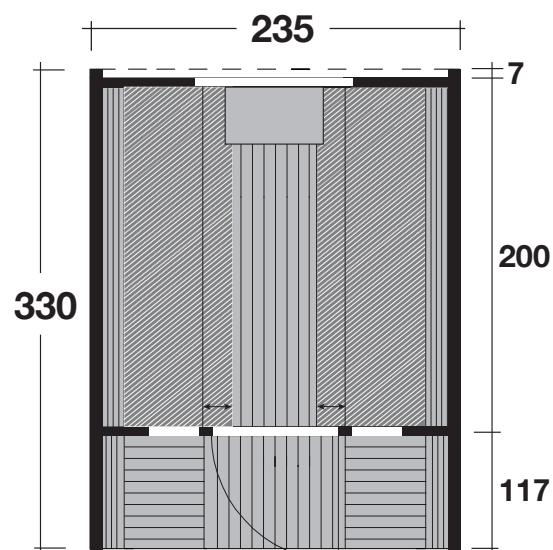

Mehr Produkte finden Sie
in unserem Katalog!

Art. 319 210 (montiert) / 319 215 (Bausatz)

Campingfass 330

1-Raum, Bausatz oder montiert,
schwarze Dachschindeln

Ø235x330 cm / 7,9 m²

5 JAHRE
GARANTIE

DIMENSIONEN

	Bohlenstärke Front-/Rückwand Korpus	28 mm 42 mm
	Sockelmaß	Ø235x330 cm
	Grundfläche	7,9 m²
	Rauminhalt	14,3 m³
	Gesamthöhe	242 cm
	Terrasse	117 cm

DACH

	Dachfläche	12,2 m²

TÜR / FENSTER

	Einzeltür (Isolierverglast)	70x180 cm
	Dreh-Kipp-Fenster (1 Stück, isolierverglast, zum Öffnen)	100x60 cm
	Dreh-Kipp-Fenster (2 Stück, isolierverglast, zum Öffnen)	37,5x91,5 cm

LIEGEFLÄCHE

	Liegefläche für 1 Person (2 Stück) Zusammengeklappt Ausgeklappt	200x50 cm 200x72 cm

VERPACKUNG

	Paketabmessung Bausatz: Montiert:	330x140x120 cm 330x235x235 cm
	Paketgewicht	1.050 kg

ZUBEHÖR (zzgl.)

	Einzelmatratze	

Grundriss

Weitere Informationen finden Sie unter: www.finnhaus.de oder im aktuellen Katalog.
Technische Änderungen, Druckfehler und Irrtümer vorbehalten.