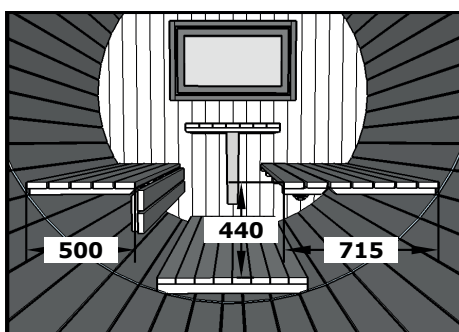

Mehr Produkte finden Sie
in unserem Katalog!

Art. 319 210 (montiert) / 319 215 (Bausatz)

Campingfass 330

1-Raum, Bausatz oder montiert,
schwarze Dachschindeln

Ø235x330 cm / 7,9 m²

5 JAHRE
GARANTIE

DIMENSIONEN

	Bohlenstärke Front-/Rückwand Korpus	28 mm 42 mm
	Sockelmaß	Ø235x330 cm
	Grundfläche	7,9 m²
	Rauminhalt	14,3 m³
	Gesamthöhe	242 cm
	Terrasse	117 cm

DACH

	Dachfläche	12,2 m²

TÜR / FENSTER

	Einzeltür (Isolierverglast)	70x180 cm
	Dreh-Kipp-Fenster (1 Stück, isolierverglast, zum Öffnen)	100x60 cm
	Dreh-Kipp-Fenster (2 Stück, isolierverglast, zum Öffnen)	37,5x91,5 cm

LIEGEFLÄCHE

	Liegefläche für 1 Person (2 Stück) Zusammengeklappt Ausgeklappt	200x50 cm 200x72 cm

VERPACKUNG

	Paketabmessung Bausatz: Montiert:	330x140x120 cm 330x235x235 cm
	Paketgewicht	1.050 kg

ZUBEHÖR (zzgl.)

	Einzelmatratze	

Grundriss

Weitere Informationen finden Sie unter: www.finnhaus.de oder im aktuellen Katalog.
Technische Änderungen, Druckfehler und Irrtümer vorbehalten.