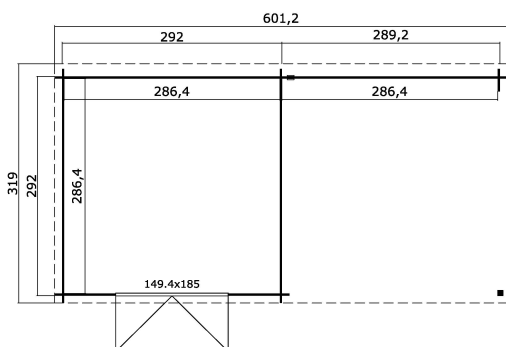

The mark of responsible forestry

**DIMENSIONEN**

Fläche	8.20 m2
Gesamtmaß	3.19 x 6.01 m
Rauminhalt m3	≈ 16.36 m3
Seitenwandhöhe	≈ 1.88 m
Firsthöhe	≈ 2.11 m
Vordach	≈ 299 cm

**FENSTER & TÜR**

1 x Doppeltür (SGA+28\*) 149.4 x 185.0 cm

\*SGA+28: Aktion mit Einfachverglasung und Rahmen 28mm

**VERPACKUNG: 1 PALETTE(N)**

 330 x 118 x 57 cm  
680 kg

**DACH UND FUSSBODEN**

Dachbretter	15x90 cm
Dachfläche	19.24 m2
Dachwinkel	≈ 4.5 °

\*Optional Dachpappe/Dachschindeln