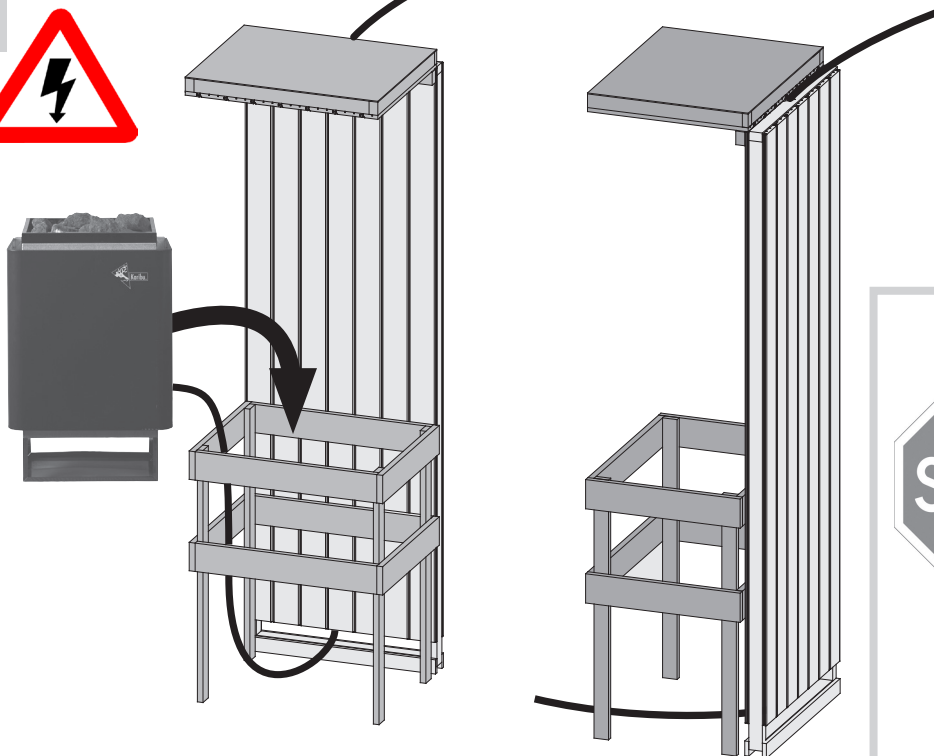

 Aquí está representada la forma de funcionamiento de la tabla. Regule con ello el aire de salida según sus propios deseos.

 Viene illustrato il principio di funzionamento della tavoletta di regolazione della ventilazione. Con essa si può regolare a piacere la ventilazione.

 Zde je zobrazená funkce desky. Regulujte s ní odsávací vzduch dle Vašeho přání.

20 2x

21 a

-  Nur bei 9 kW-Ofen
-  Seulement 9 kW chauffe
-  Only 9 kW heater
-  Slechts 9 kW heater
-  Sólo calentador de 9 kW
-  Solo riscaldamento 9 kW
-  Pouze topné těleso 9 kW

22 2x

23

24

-  Einbau Saunatur
-  Installation de porte Sauna
-  Sauna door installation
-  Sauna deur installatie
-  Instalación de la puerta Sauna
-  Installazione porta Sauna
-  Sauna Instalace dveře

!!! 06 — ... !!!