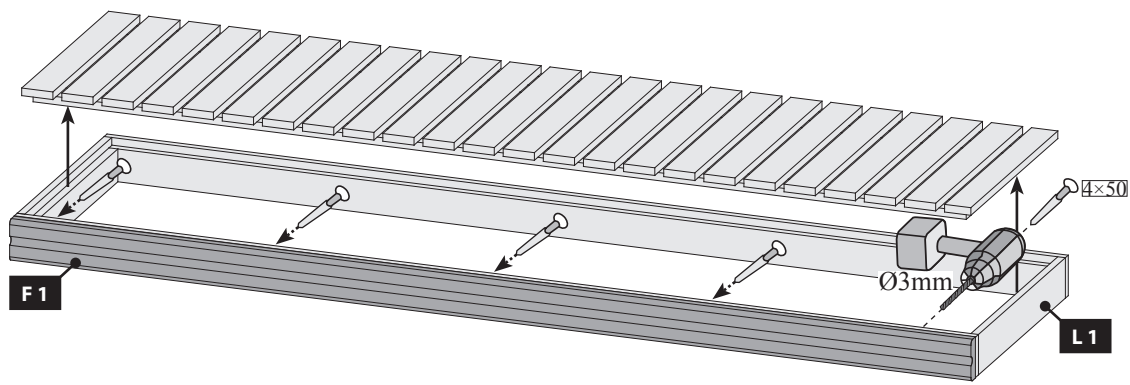

22 2x

23

24

- Einbau Saunatur
- Installation de porte Sauna
- Sauna door installation
- Sauna deur installatie
- Instalación de la puerta Sauna
- Installazione porta Sauna
- Sauna Instalace dveře

!!! 06 — ... !!!