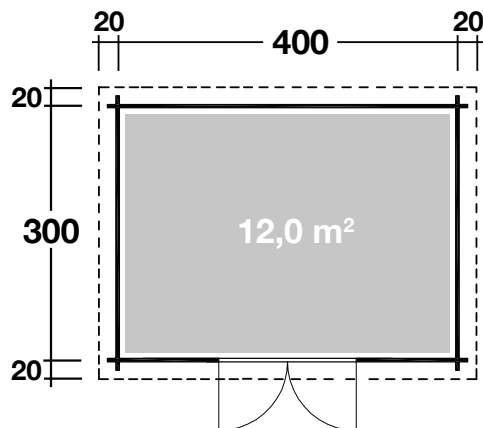

*Fundamenthölzer sind im Fußboden-Set enthalten. Fundamenthölzer sind für die Langlebigkeit der Häuser empfehlenswert.

Weitere Informationen finden Sie unter: www.finnhaus.de oder im aktuellen Katalog.
Technische Änderungen, Druckfehler und Irrtümer vorbehalten.