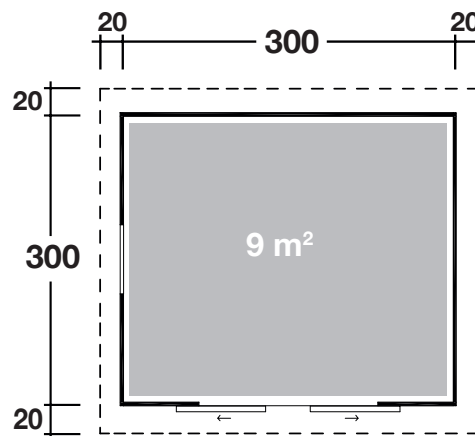

Weitere Informationen finden Sie unter: www.finnhaus.de oder im aktuellen Katalog.
Technische Änderungen, Druckfehler und Irrtümer vorbehalten.