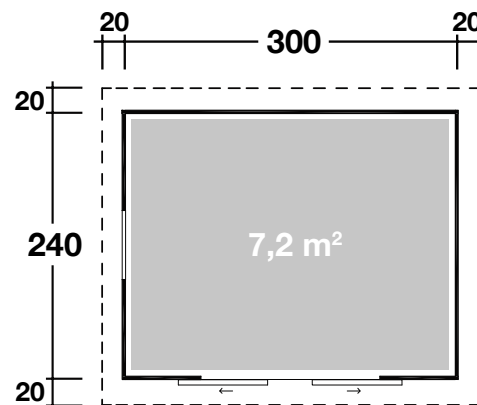

Mehr Produkte finden Sie
in unserem Katalog!

Art. 228 310

Pulti 28-ST B

Im Steck-Schraubsystem!

28 mm / 300x240 cm / 7,2 m²

**5 JAHRE
GARANTIE**

DIMENSIONEN

	Bohlenstärke	28 mm
	Innenmaß	294x234 cm
	Sockelmaß	300x240 cm
	Gesamtmaß	340x280 cm
	Grundfläche	7,2 m ²
	Rauminhalt	16 m ³
	Seitenwandhöhe vorne hinten	228 cm 217 cm
	Dachüberstand uml.	20 cm

DACH

	Dachneigung	3°
	Dachfläche	9,5 m ²
	Dachbretter inkl. Dachpappe	18 mm

TÜR/ FENSTER

	Schiebetür (Milchglas)	133,7x186,7 cm
	Einzelfenster (1 Stück, Milchglas, Ausstell)	766x317 cm

FUSSBODEN

	Fußbodenbretter	18 mm
--	-----------------	-------

VERPACKUNG

	Paketabmessung	440x118x51 cm
	Paketgewicht	596 kg

ZUBEHÖR (zzgl.)

	3 Rollen Dichtungsbahn Dachrinne Kunststoff 201Ax braun Kunststoff 402Ax anthrazit Alu bis 400 cm mit 1 Fallrohr
--	--

Grundriss