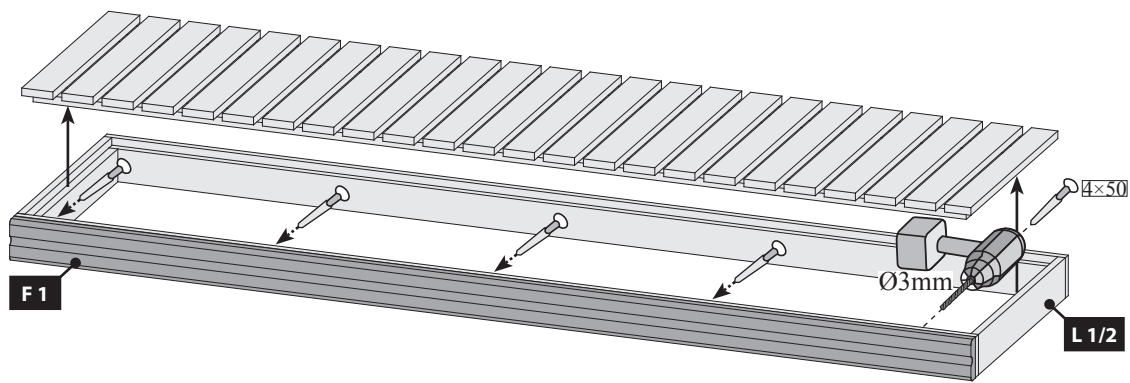

22 2x

23

24

- Einbau Saunatur
- Installation de porte Sauna
- Sauna door installation
- Sauna deur installatie
- Instalación de la puerta Sauna
- Installazione porta Sauna
- Sauna Instalace dveře

!!! 06 — **!!!**