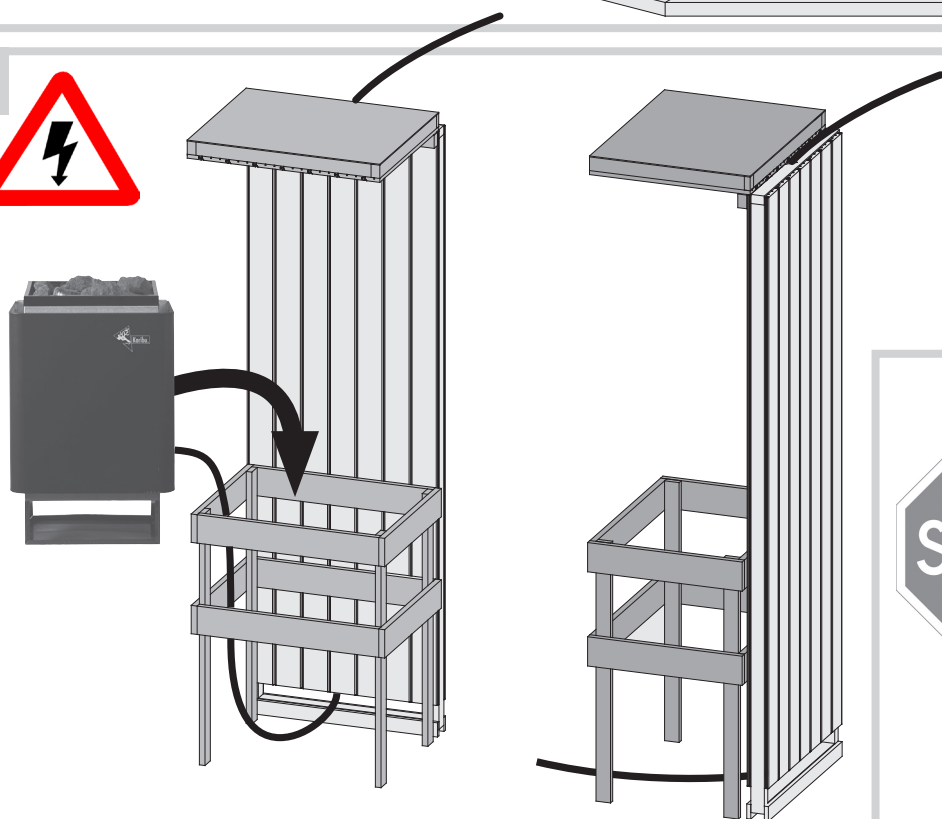

 Aquí está representada la forma de funcionamiento de la tabla. Regule con ello el aire de salida según sus propios deseos.

 Viene illustrato il principio di funzionamento della tavoletta di regolazione della ventilazione. Con essa si può regolare a piacere la ventilazione.

 Zde je zobrazená funkce desky. Regulujte s ní odsávací vzduch dle Vašeho přání.

20 2x

21 a

-  Nur bei 9 kW-Ofen
-  Seulement 9 kW chauffe
-  Only 9 kW heater
-  Slechts 9 kW heater
-  Sólo calentador de 9 kW
-  Solo riscaldamento 9 kW
-  Pouze topné těleso 9 kW

22 2x

23

24

-  Einbau Saunatur
-  Installation de porte Sauna
-  Sauna door installation
-  Sauna deur installatie
-  Instalación de la puerta Sauna
-  Installazione porta Sauna
-  Sauna Instalace dveře

**!!!** 06 — **!!!**