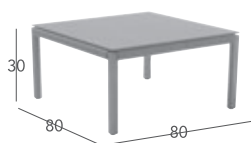

Lounge Sessel

985 .. _____

Hocker

986 .. _____

Eckmodul, inkl. Cocktailkissen

987 .. _____

Anbaumodul, inkl. Cocktailkissen

988 .. _____

Kaffeeisch

989 77 17 _____
anthracite / anthracite, Glas schwarz satiniert

989 78 18 _____
white / light grey, Glas weiß satiniert

Kaffeeisch

990 77 17 _____
anthracite / anthracite, Glas schwarz satiniert

990 78 18 _____
white / light grey, Glas weiß satiniert

Aluminium: white
String Flex: light grey
Polster (Sunproof): light grey

Aluminium: anthracite
String Flex: anthracite
Polster (Sunproof): anthracite