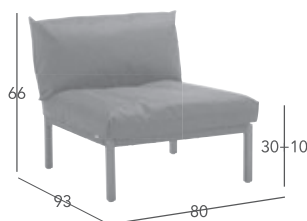

club

solpuri.com

solpuri
Germany

club

Aluminium · String Flex · Sunproof

Design: solpuri Design Studio

white / light grey # ... 78 0587

anthracite / anthracite # ... 77 0586

Lounge Sessel

985 .. _____

Hocker

986 .. _____

Eckmodul, inkl. Cocktailkissen

987 .. _____

Anbaumodul, inkl. Cocktailkissen

988 .. _____

990 78 18 _____
white / light grey, Glas weiß satiniert

Aluminium: white
String Flex: light grey
Polster (Sunproof): light grey

Aluminium: anthracite
String Flex: anthracite
Polster (Sunproof): anthracite