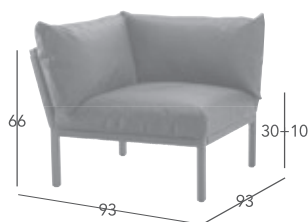

club

solpuri.com

solpuri
Germany

club

Aluminium · String Flex · Sunproof

Design: solpuri Design Studio

white / light grey # ... 78 0587

anthracite / anthracite # ... 77 0586

Lounge Sessel

985 .. _____

Hocker

986 .. _____

Eckmodul, inkl. Cocktailkissen

987 .. _____

Anbaumodul, inkl. Cocktailkissen

988 .. _____

990 78 18 _____
white / light grey, Glas weiß satiniert

Aluminium: white
String Flex: light grey
Polster (Sunproof): light grey

Aluminium: anthracite
String Flex: anthracite
Polster (Sunproof): anthracite