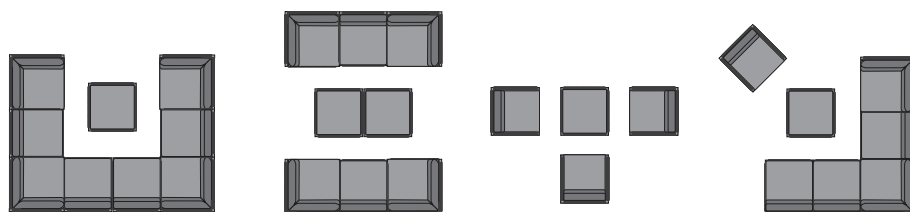

! Individuelle Polsterlösungen + Abdeckhauben
bietet solpuri für alle Möbelstücke an.

Für zusätzliche Informationen zu Sonderfarben sprechen Sie bitte Ihren Fachhandelsberater direkt an.