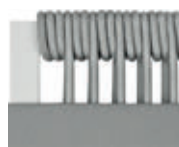

club

solpuri.com

solpuri
Germany

club

Aluminium · String Flex · Sunproof

Design: solpuri Design Studio

white / light grey # ... 78 0587

anthracite / anthracite # ... 77 0586

Lounge Sessel

985 .. _____

Hocker

986 .. _____

Eckmodul, inkl. Cocktailkissen

987 .. _____

Anbaumodul, inkl. Cocktailkissen

988 .. _____

990 78 18 _____
white / light grey, Glas weiß satiniert

Aluminium: white
String Flex: light grey
Polster (Sunproof): light grey

Aluminium: anthracite
String Flex: anthracite
Polster (Sunproof): anthracite