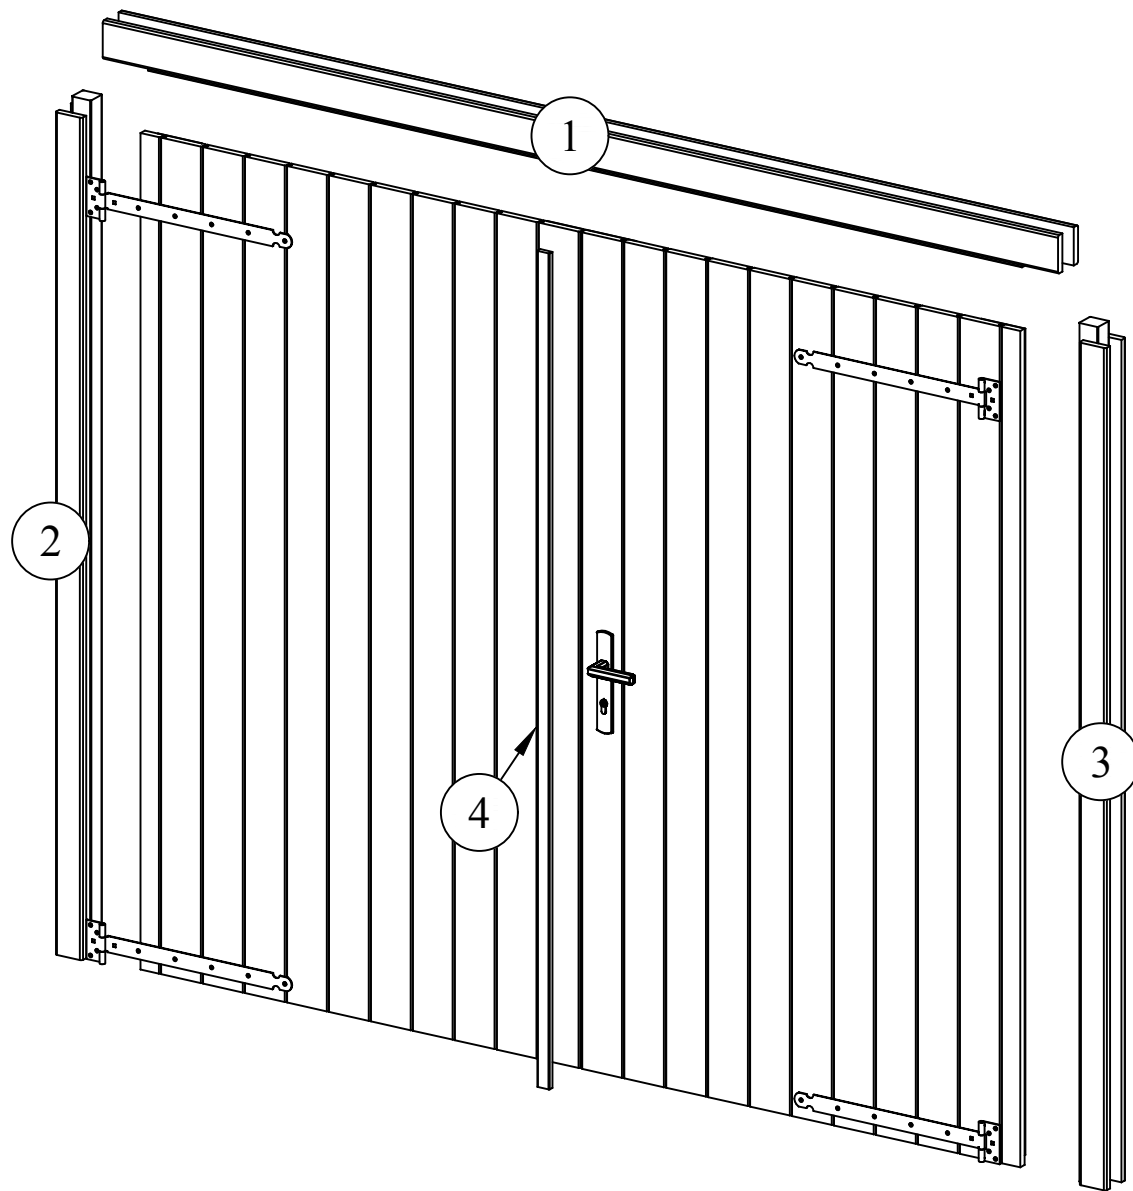

Garaažiuks laudisega
Art. Nr. 447720
1/3

21.06.2018

| | | | | | | |
|-----|------------|---|-----|---|-----------|-----------|
| Pos | 21.06.2018 | Piece list - Stückliste - Liste des pièces - Elementi - Stuklijst - Tükítabel Art.Nr. 447720 | 2/3 | Q | P (mm) | L (mm) |
|-----|------------|---|-----|---|-----------|-----------|

2290x1970 mm

| | | | | | |
|---|--|--|---|--------|------|
| 1 | Upper door jamb - Türrahmen oben - Cadre de porte supérieur - Telaio superiore della porta - Bovendorpel - Ukse ülemine leng | | 1 | 82x102 | 2290 |
| 2 | Left door jamb - Türrahmen links - Cadre de porte gauche - Telaio montante sinistro della porta - Linkerstijl deurframe - Ukse vasak leng | | 1 | 82x82 | 2020 |
| 3 | Right door jamb - Türrahmen rechts - Cadre de porte droit - Telaio montante destro della porta - Rechterstijl deurframe - Ukse parem leng | | 1 | 82x82 | 2020 |
| 4 | Connection strip - Deckleiste - Baguette de battement - Profilo verticale della porta - Stulplijst - kokkuvältsiliist | | 1 | 13x32 | 1968 |

01

03

Ø 10 mm

4x25 mm

02

04

3.5x50 mm