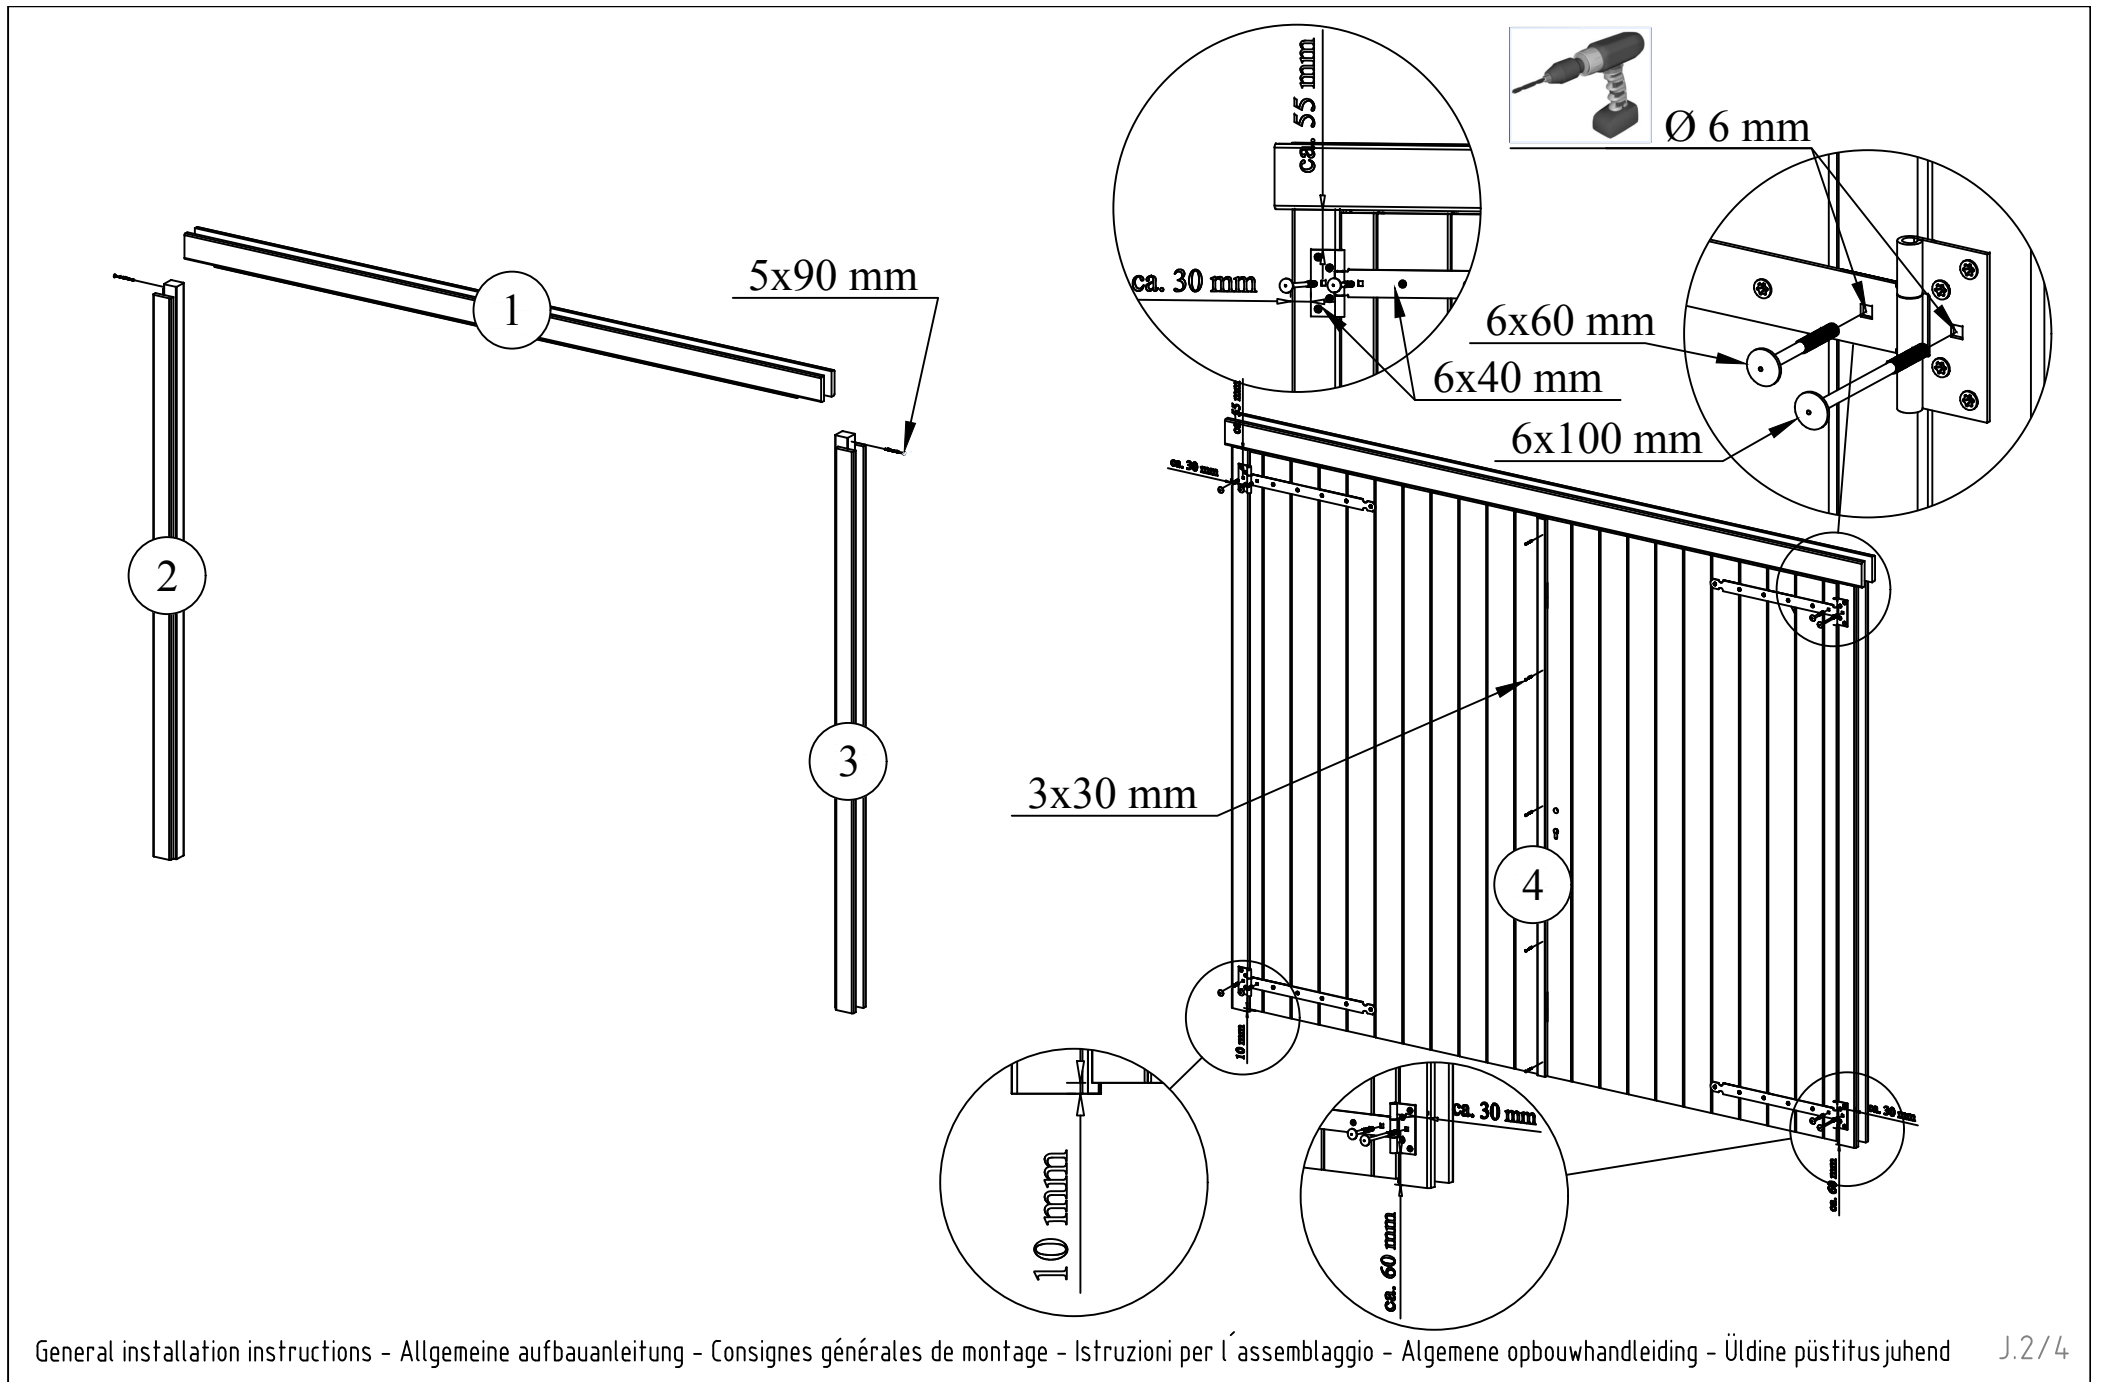

Garaažiuks laudisega
Art. Nr. 447720
1/3

21.06.2018

| | | | | | | |
|-----|------------|---|-----|---|-----------|-----------|
| Pos | 21.06.2018 | Piece list - Stückliste - Liste des pièces - Elementi - Stuklijst - Tükítabel Art.Nr. 447720 | 2/3 | Q | P (mm) | L (mm) |
|-----|------------|---|-----|---|-----------|-----------|

2290x1970 mm

| | | | | | |
|---|--|--|---|--------|------|
| 1 | Upper door jamb - Türrahmen oben - Cadre de porte supérieur - Telaio superiore della porta - Bovendorpel - Ukse ülemine leng | | 1 | 82x102 | 2290 |
| 2 | Left door jamb - Türrahmen links - Cadre de porte gauche - Telaio montante sinistro della porta - Linkerstijl deurframe - Ukse vasak leng | | 1 | 82x82 | 2020 |
| 3 | Right door jamb - Türrahmen rechts - Cadre de porte droit - Telaio montante destro della porta - Rechterstijl deurframe - Ukse parem leng | | 1 | 82x82 | 2020 |
| 4 | Connection strip - Deckleiste - Baguette de battement - Profilo verticale della porta - Stulplijst - kokkuvältsiliist | | 1 | 13x32 | 1968 |

01

03

Ø 10 mm

4x25 mm

02

04

3.5x50 mm