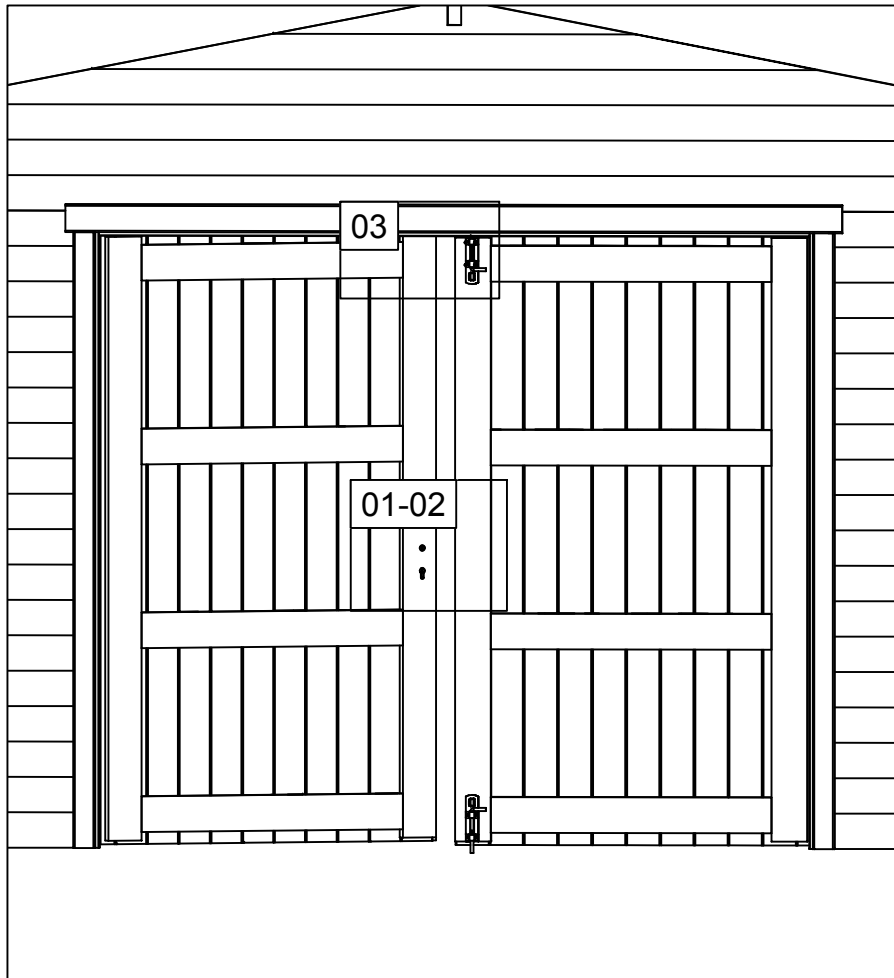

Garaažiuks laudisega
Art. Nr. 447720
1/3

21.06.2018

| | | | | | | |
|-----|------------|---|-----|---|-----------|-----------|
| Pos | 21.06.2018 | Piece list - Stückliste - Liste des pièces - Elementi - Stuklijst - Tükítabel Art.Nr. 447720 | 2/3 | Q | P (mm) | L (mm) |
|-----|------------|---|-----|---|-----------|-----------|

2290x1970 mm

| | | | | | |
|---|--|--|---|--------|------|
| 1 | Upper door jamb - Türrahmen oben - Cadre de porte supérieur - Telaio superiore della porta - Bovendorpel - Ukse ülemine leng | | 1 | 82x102 | 2290 |
| 2 | Left door jamb - Türrahmen links - Cadre de porte gauche - Telaio montante sinistro della porta - Linkerstijl deurframe - Ukse vasak leng | | 1 | 82x82 | 2020 |
| 3 | Right door jamb - Türrahmen rechts - Cadre de porte droit - Telaio montante destro della porta - Rechterstijl deurframe - Ukse parem leng | | 1 | 82x82 | 2020 |
| 4 | Connection strip - Deckleiste - Baguette de battement - Profilo verticale della porta - Stulplijst - kokkuvältsiliist | | 1 | 13x32 | 1968 |

01

03

Ø 10 mm

4x25 mm

02

04

3.5x50 mm