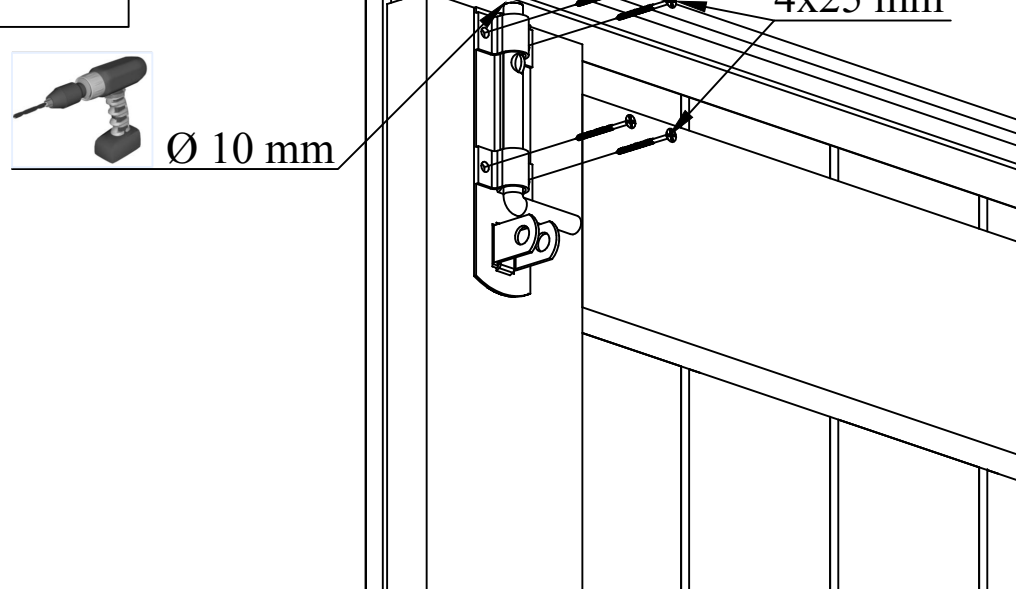

2290x1970 mm

| | | | | | |
|---|--|--|---|--------|------|
| 1 | Upper door jamb - Türrahmen oben - Cadre de porte supérieur - Telaio superiore della porta - Bovendorpel - Ukse ülemine leng | | 1 | 82x102 | 2290 |
| 2 | Left door jamb - Türrahmen links - Cadre de porte gauche - Telaio montante sinistro della porta - Linkerstijl deurframe - Ukse vasak leng | | 1 | 82x82 | 2020 |
| 3 | Right door jamb - Türrahmen rechts - Cadre de porte droit - Telaio montante destro della porta - Rechterstijl deurframe - Ukse parem leng | | 1 | 82x82 | 2020 |
| 4 | Connection strip - Deckleiste - Baguette de battement - Profilo verticale della porta - Stulplijst - kokkuvältsiliist | | 1 | 13x32 | 1968 |

01

03

Ø 10 mm

4x25 mm

02

04

3.5x50 mm