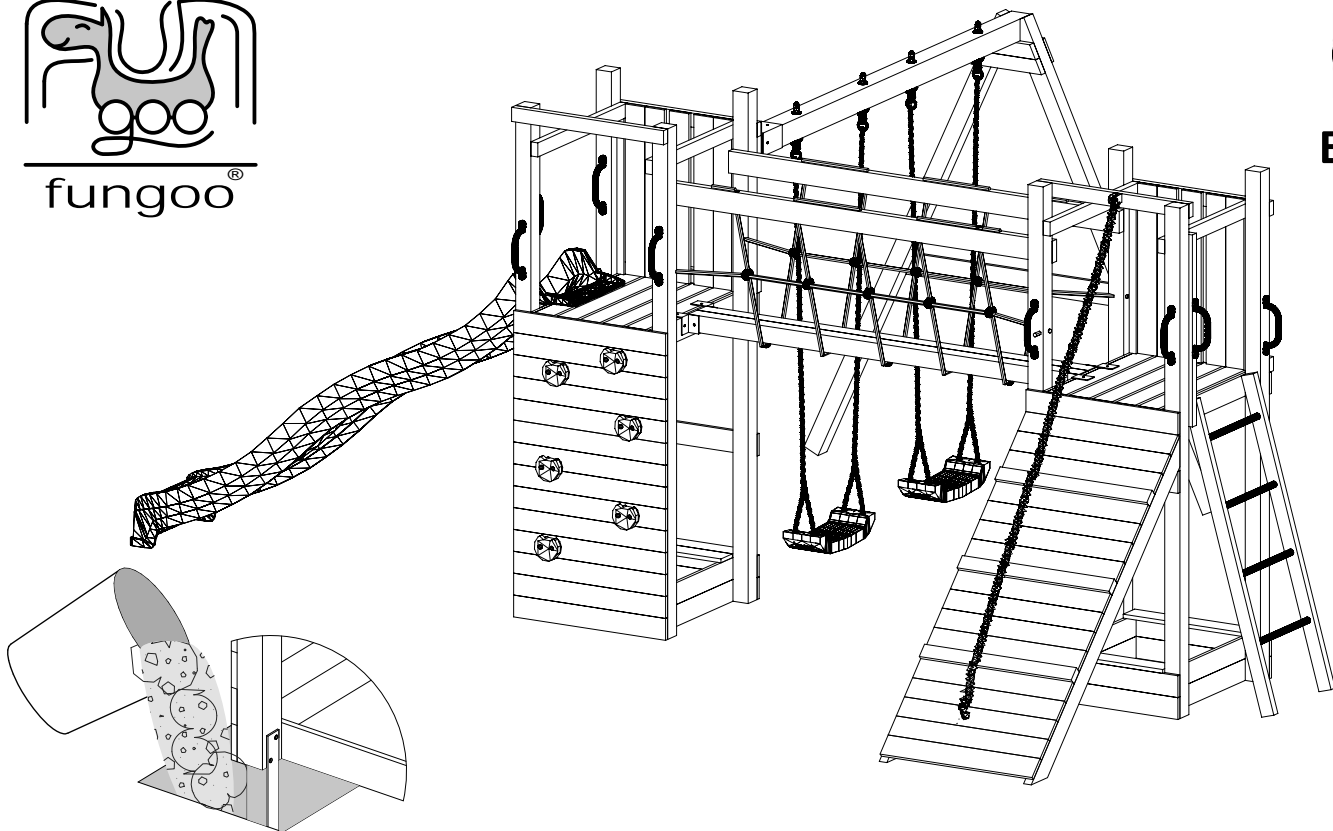

PLAYGROUND SPIELPLATZ

GIOCO AIRE DE JEUX

(525 x 398 x h210cm)

003_08300_14092022

Maxi Funny Exposure

INSTALLATION INSTRUCTIONS
MONTAGEANLEITUNG

ISTRUZIONI DI MONTAGGIO
GUIDE D'INSTALLATION

Warranty period - 2 years from purchase date

Garantiezeit - 2 Jahre ab Kaufdatum

Periodo di garanzia - 2 anni dalla data di acquisto

Période de garantie - 2 ans à compter de l'achat

CE
EN - 71

WARNINGS!

Only for home use.

Dedicated for external use only.

Not suitable for children under 3 years old.

Risk of falling down and/or hitting.

Maximum user weight is up to 50 kg.

Maximum number of users staying on the
playground at the same time: 9.

ATTENZIONE!

Solo per uso domestico.

Articolo per uso esterno.

Previsto per bambini di età superiore ai 3 anni.

Pericolo di caduta, e/o impatto.

Peso massimo di utente : 50kg

Numero massimo di utilizzatori
del gioco nello stesso momento: 9.

ACHTUNG!

Nur für den privaten, häuslichen Bereich.

Ausschließlich für die Verwendung im Freien.

Nicht geeignet für Kinder unter 3 Jahren.

Stolper- und / oder Sturzgefahr

Höchstgewicht pro Einzelkind beträgt 50 kg

Der Aufenthalt auf diesem Spielturm ist max. : 9.

Kindern gleichzeitig erlaubt.

AVERTISSEMENT!

Aire exclusivement destinée à un usage privé.

Aire exclusivement destinée à un usage en extérieur.

Prévue pour les enfants de plus de 3 ans.

Danger de chute ou de choc.

Poids maximal d'un utilisateur : 50 kg.

Nombre maximal d'utilisateurs présents en
même temps sur la même aire de jeux: 9.