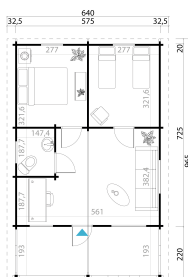

70
mm

8

24

5
YEARS**VERPACKUNG: 1 PALETTE(N)**630 x 114 x 85 cm
1770 kg

EAN 4743329213527

DIMENSIONEN

Fläche	39.89 m ²
Dachabmessungen	6.40 x 9.65 m
Rauminhalt m ³	≈ 108.73 m ³
Seitenwandhöhe	≈ 2.24 m
Firsthöhe	≈ 3.26 m
Vordach	≈ 220 cm

FENSTER & TÜR

1 x Einzeltür (2+*)	82.7 x 200.0 cm
1 x Einzeltür (2+*)	82.7 x 200.0 cm
2 x Einzeltür (2+*)	82.7 x 200.0 cm
2 x Einzelfenster öffnet nach innen (2+*)	91.6 x 105.0 cm
2 x Einzelfenster öffnet nach innen (2+*)	91.6 x 105.0 cm
2 x Doppelfenster öffnet nach innen (2+*)	137.4 x 105.0 cm

*2+: 2+

DACH UND FUSSBODEN

Dachbretter	18x90 mm
Fussbodenbretter	28x137 mm
Dachfläche	65.62 m ²
Dachwinkel	≈ 19.8 °
Imprägnierte Unterkonstruktion	45x70 mm

*Optional Dacheindeckung