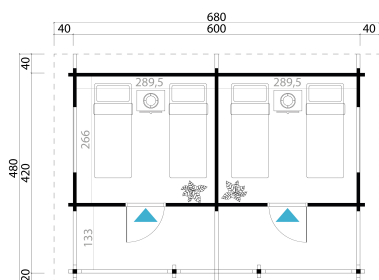

70
mm

4

13

0
YEARS**VERPACKUNG: 3 PALETTE(N)**620 x 114 x 70 cm
1650 kg620 x 114 x 70 cm
1650 kg200 x 114 x 40 cm
200 kg

EAN 4742913018425

DIMENSIONEN

Fläche	15.40 m ²
Dachabmessungen	6.80 x 4.80 m
Rauminhalt m ³	≈ 43.46 m ³
Seitenwandhöhe	≈ 2.24 m
Firsthöhe	≈ 3.45 m
Vordach	≈ 20 cm

FENSTER & TÜR

1 x Einzeltür (2+*)	82.7 x 200.0 cm
1 x Einzeltür (2+*)	82.7 x 200.0 cm
2 x Doppelfenster öffnet nach innen (2+*)	137.4 x 91.6 cm

*2+: 2+

DACH UND FUSSBODEN

Dachbretter	18x90 mm
Fussbodenbretter	28x137 mm
Dachfläche	34.73 m ²
Dachwinkel	≈ 20 °
Imprägnierte Unterkonstruktion	45x96 mm