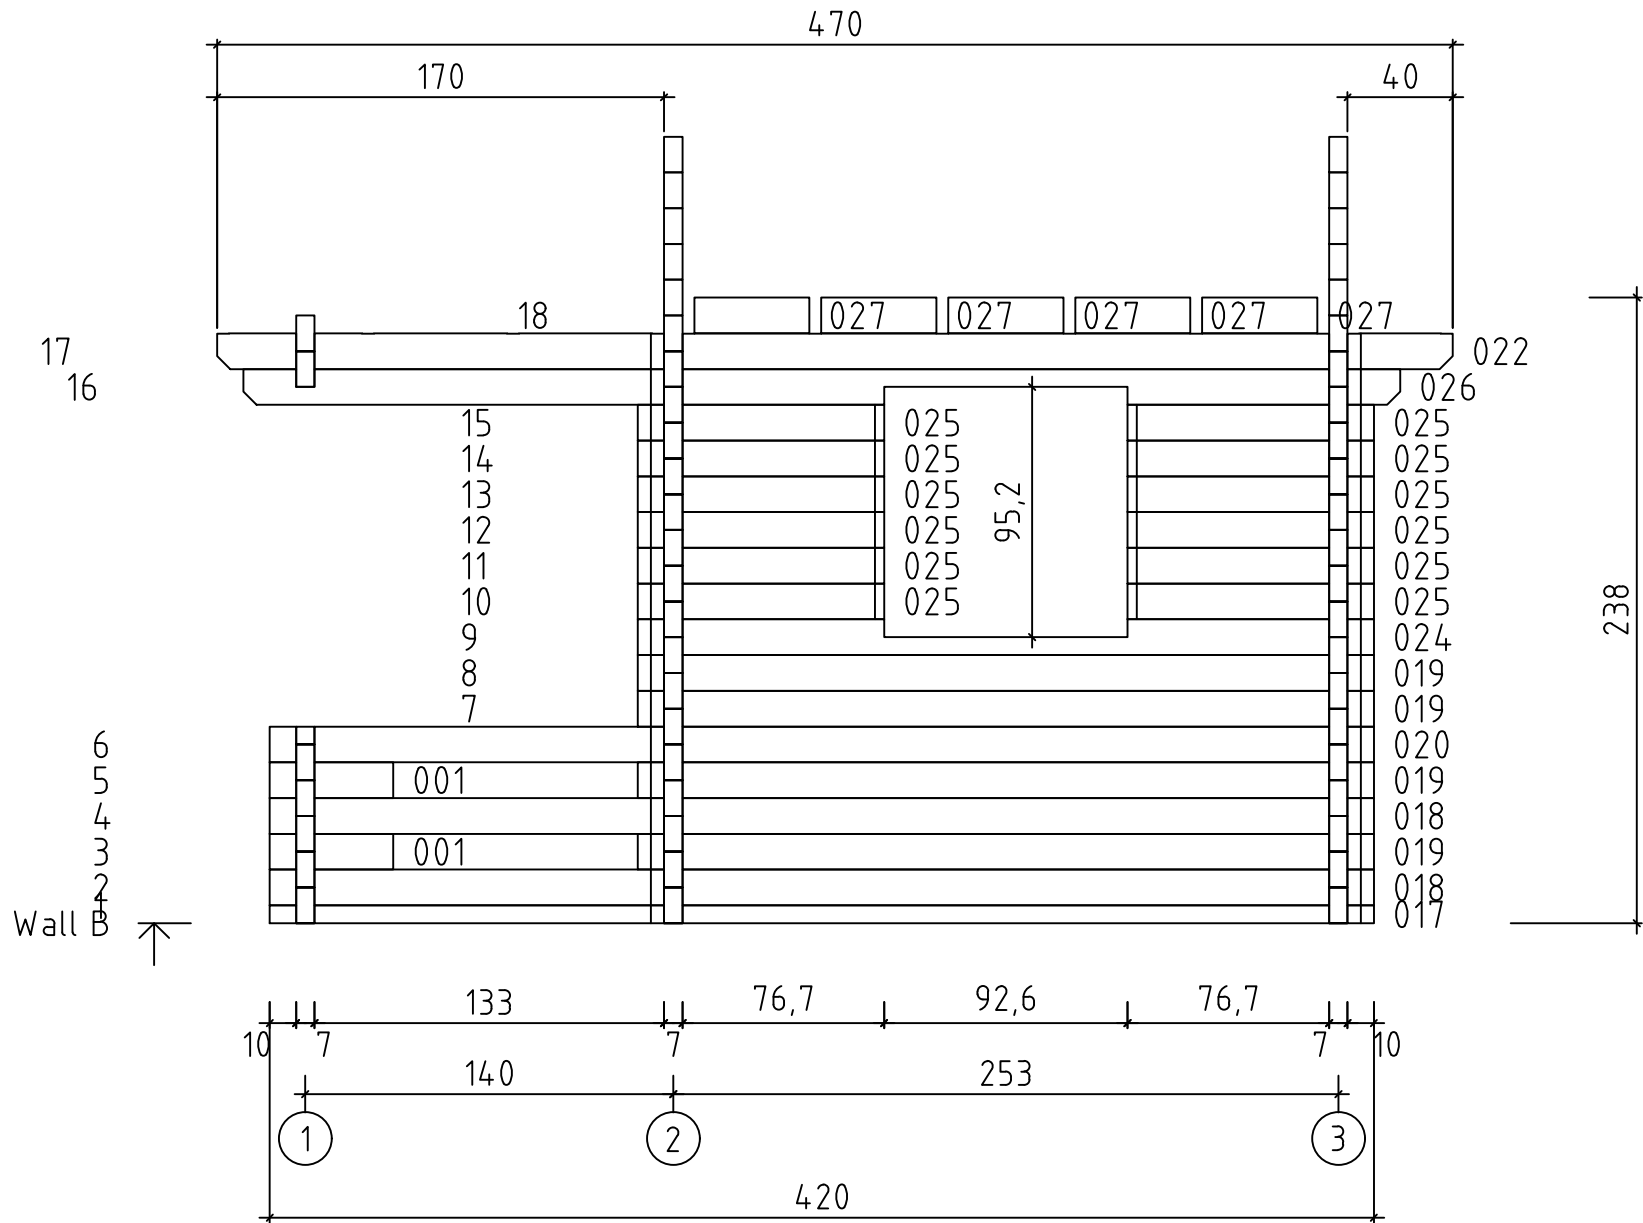

Tresco
Art. Nr.703941

GROUNDPLAN

Tresco - Art.No.703941

Tresco - Art.No.703941

Tresco - Art.No.703941

Tresco - Art.No.703941

Tresco - Art.No.703941

Pos	Tresco - Art.No.703941 Piece list	Q.	P (mm)	L (mm)
	WINDOW <div style="text-align: right;">916x916 2+ A.9P</div> 	2		
	DOOR <div style="text-align: right;">827x2000 2+ U.26P.b</div> 	1		
	DOOR <div style="text-align: right;">827x2000 2+ U.2LP.b</div> 	1		