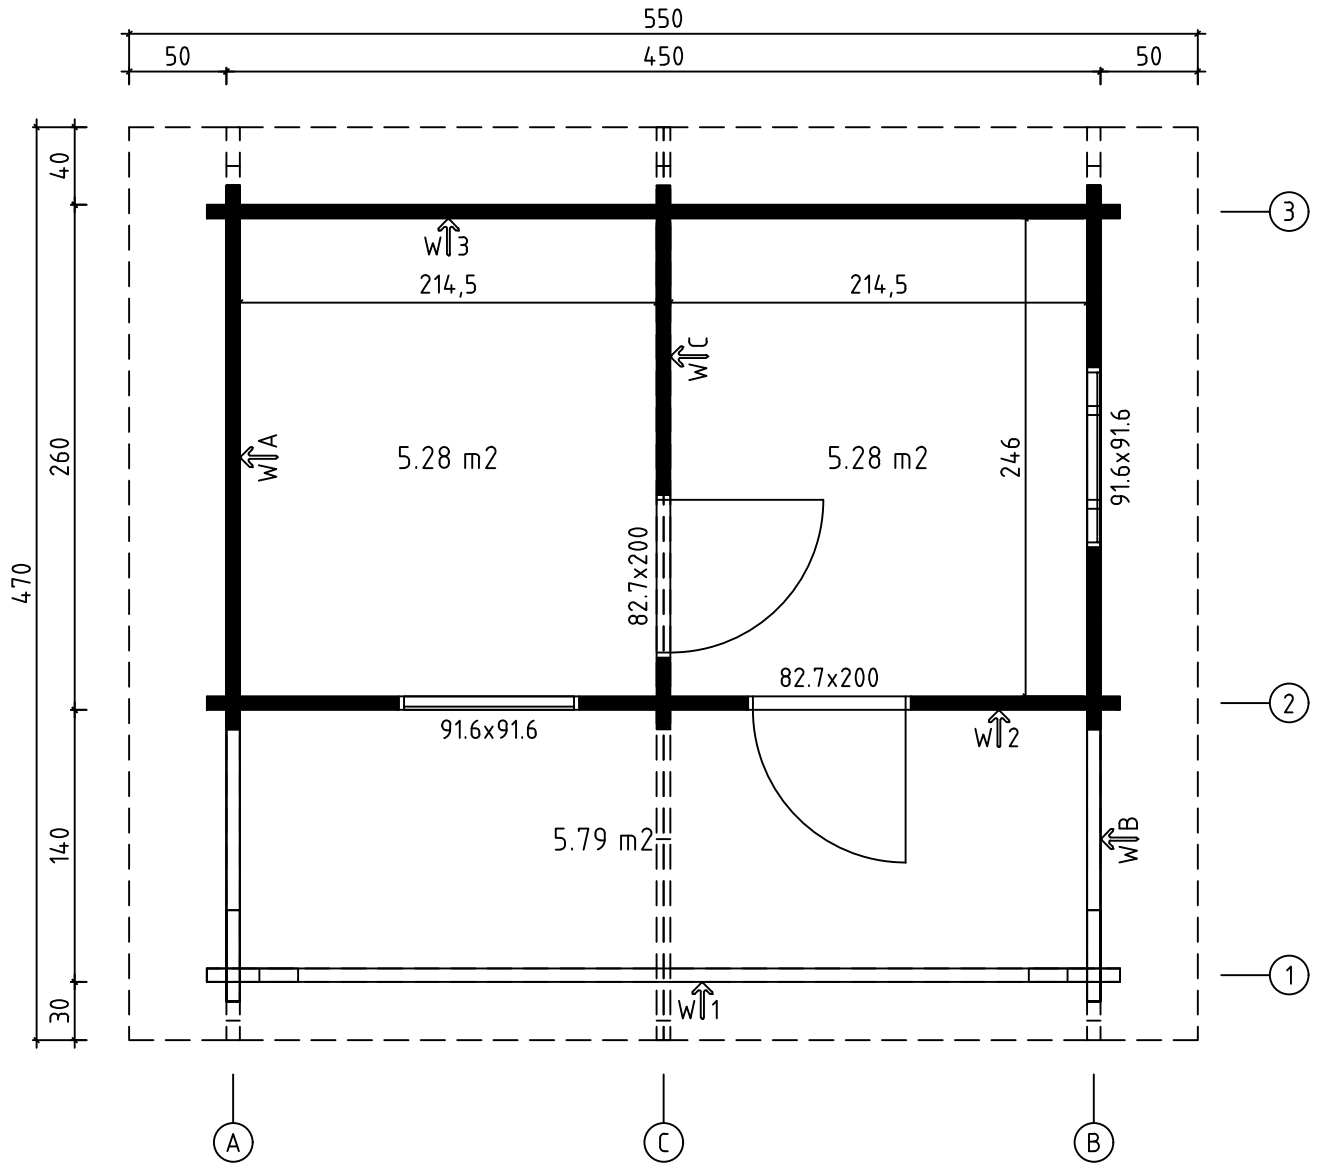

Tresco
Art. Nr.703941

GROUNDPLAN

Tresco - Art.No.703941

Tresco - Art.No.703941

Tresco - Art.No.703941

Tresco - Art.No.703941

Tresco - Art.No.703941

Pos	Tresco - Art.No.703941 Piece list	Q.	P (mm)	L (mm)
	WINDOW <div style="text-align: right;">916x916 2+ A.9P</div> 	2		
	DOOR <div style="text-align: right;">827x2000 2+ U.26P.b</div> 	1		
	DOOR <div style="text-align: right;">827x2000 2+ U.2LP.b</div> 	1		