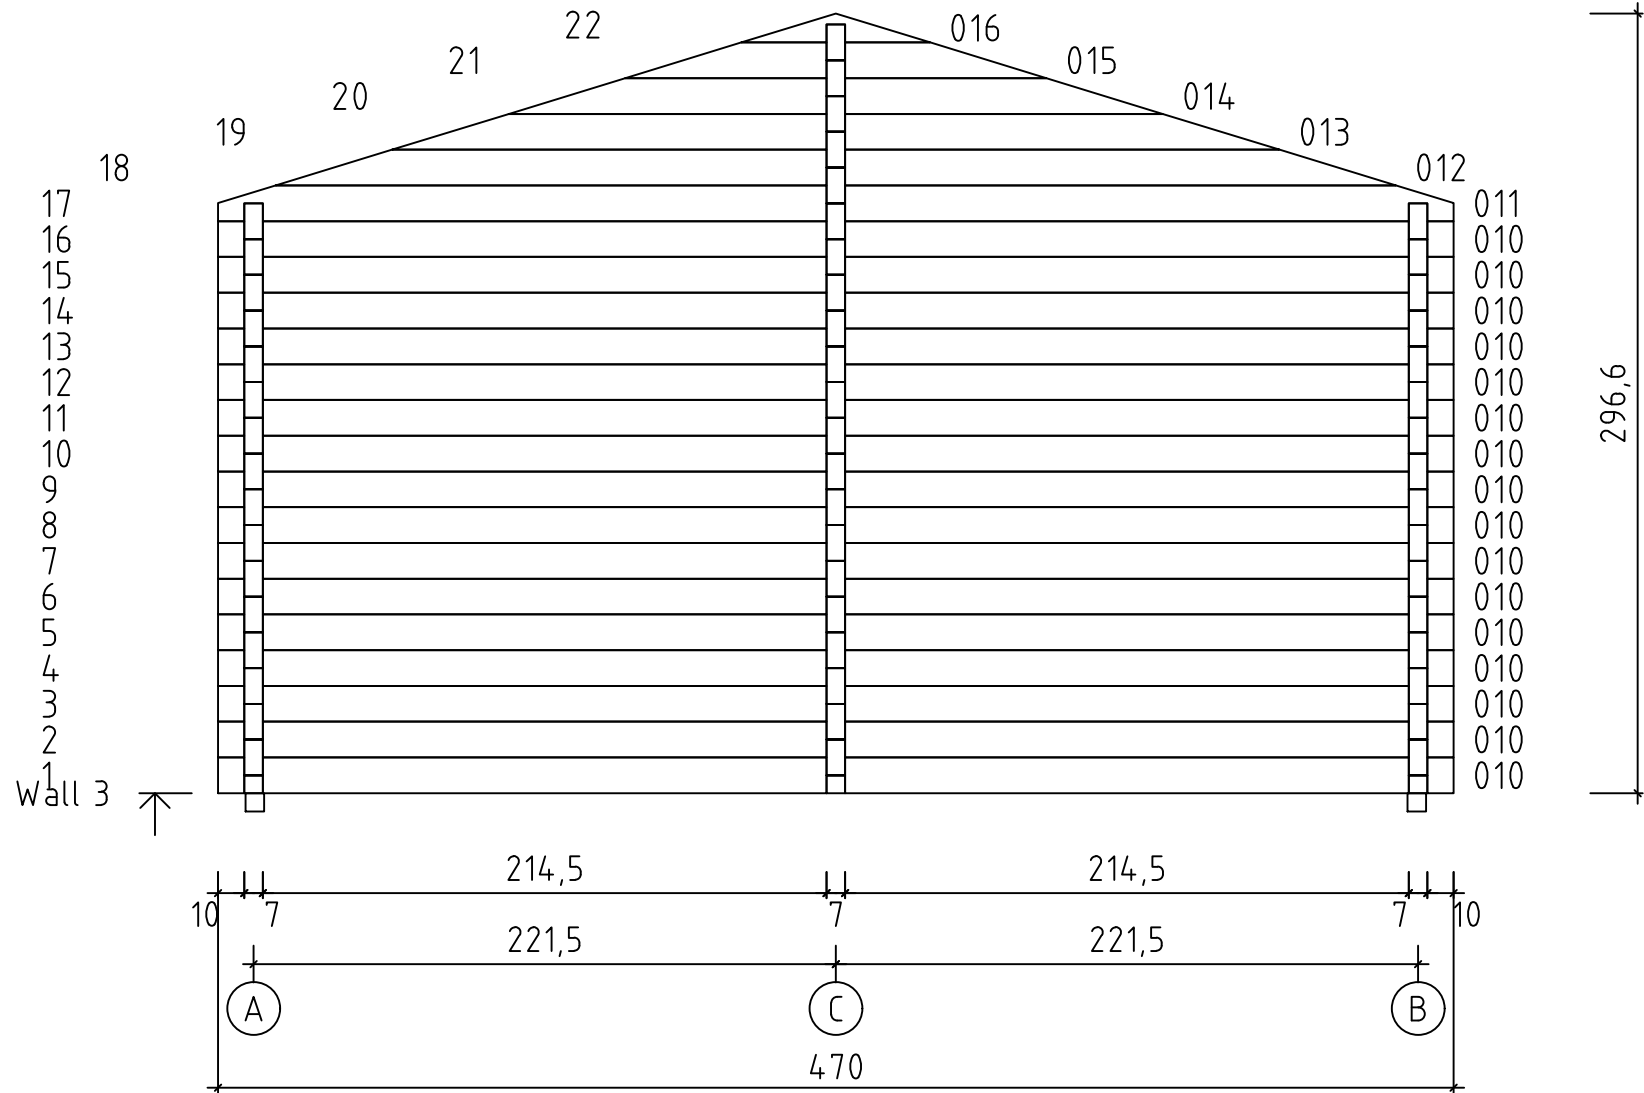

Tresco
Art. Nr.703941

GROUNDPLAN

Tresco - Art.No.703941

Tresco - Art.No.703941

Tresco - Art.No.703941

Tresco - Art.No.703941

Tresco - Art.No.703941

Pos	Tresco - Art.No.703941 Piece list	Q.	P (mm)	L (mm)
	WINDOW <div style="text-align: right;">916x916 2+ A.9P</div> 	2		
	DOOR <div style="text-align: right;">827x2000 2+ U.26P.b</div> 	1		
	DOOR <div style="text-align: right;">827x2000 2+ U.2LP.b</div> 	1		