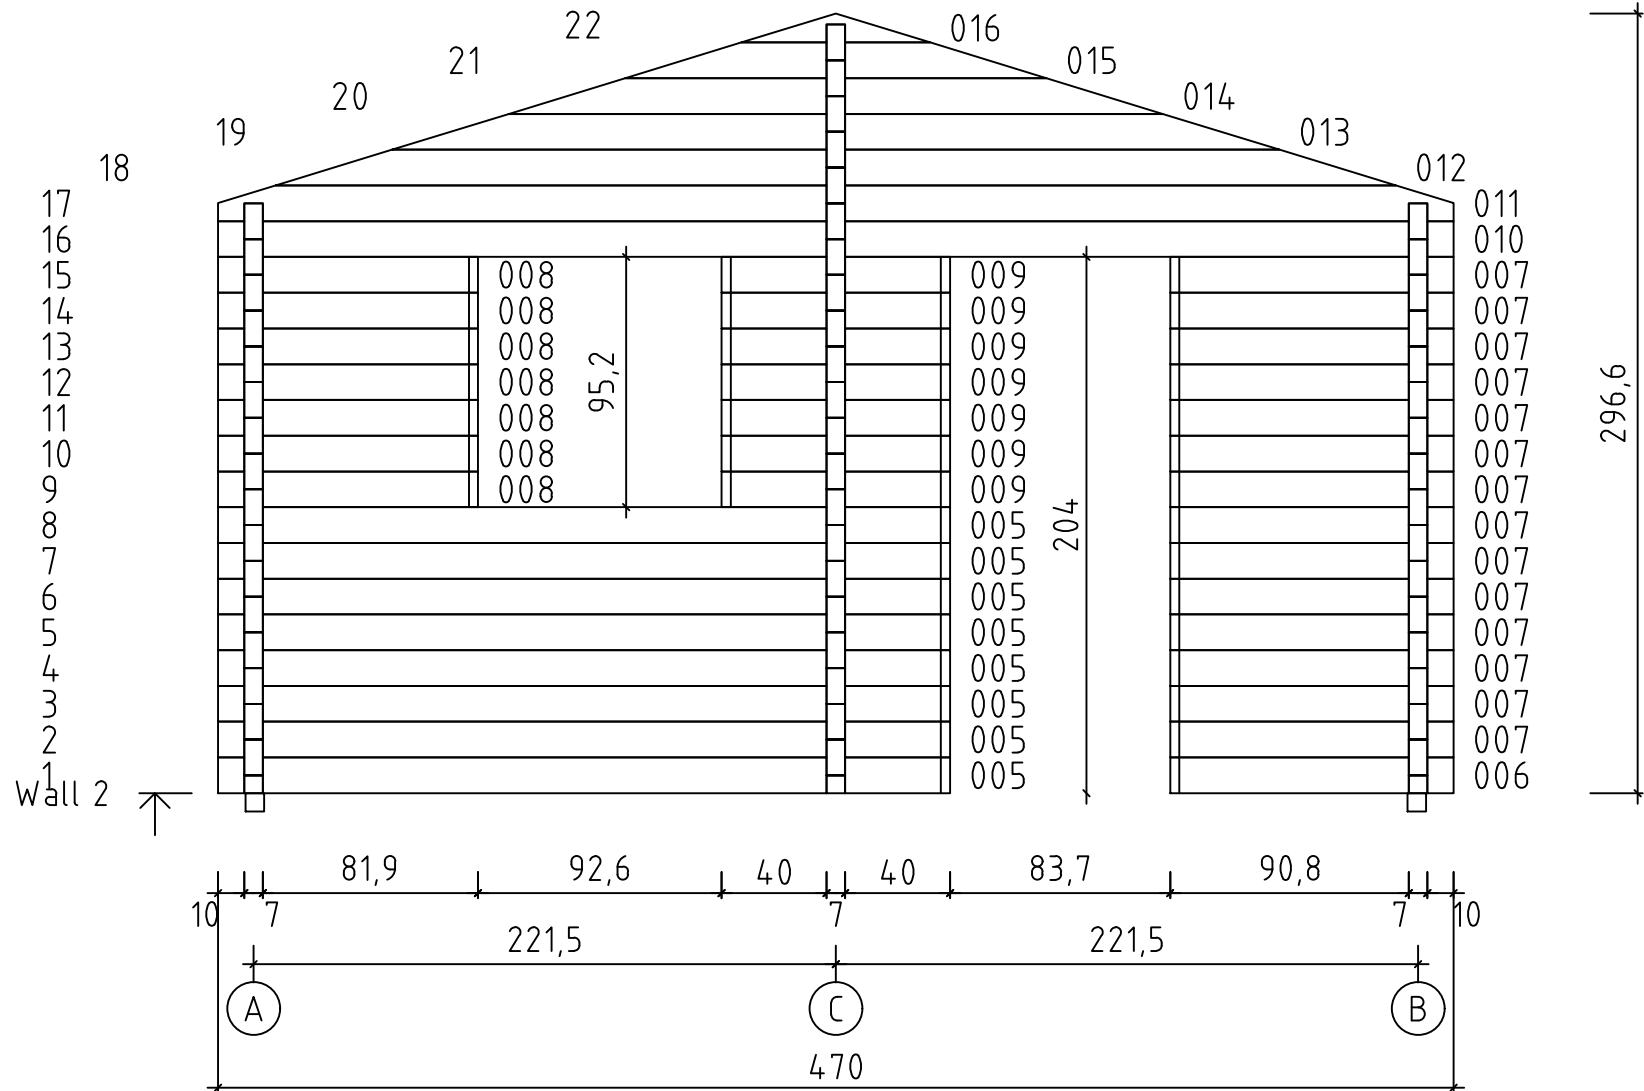

Tresco
Art. Nr.703941

GROUNDPLAN

Tresco - Art.No.703941

Tresco - Art.No.703941

Tresco - Art.No.703941

Tresco - Art.No.703941

Tresco - Art.No.703941

Pos	Tresco - Art.No.703941 Piece list	Q.	P (mm)	L (mm)
	WINDOW <div style="text-align: right;">916x916 2+ A.9P</div> 	2		
	DOOR <div style="text-align: right;">827x2000 2+ U.26P.b</div> 	1		
	DOOR <div style="text-align: right;">827x2000 2+ U.2LP.b</div> 	1		