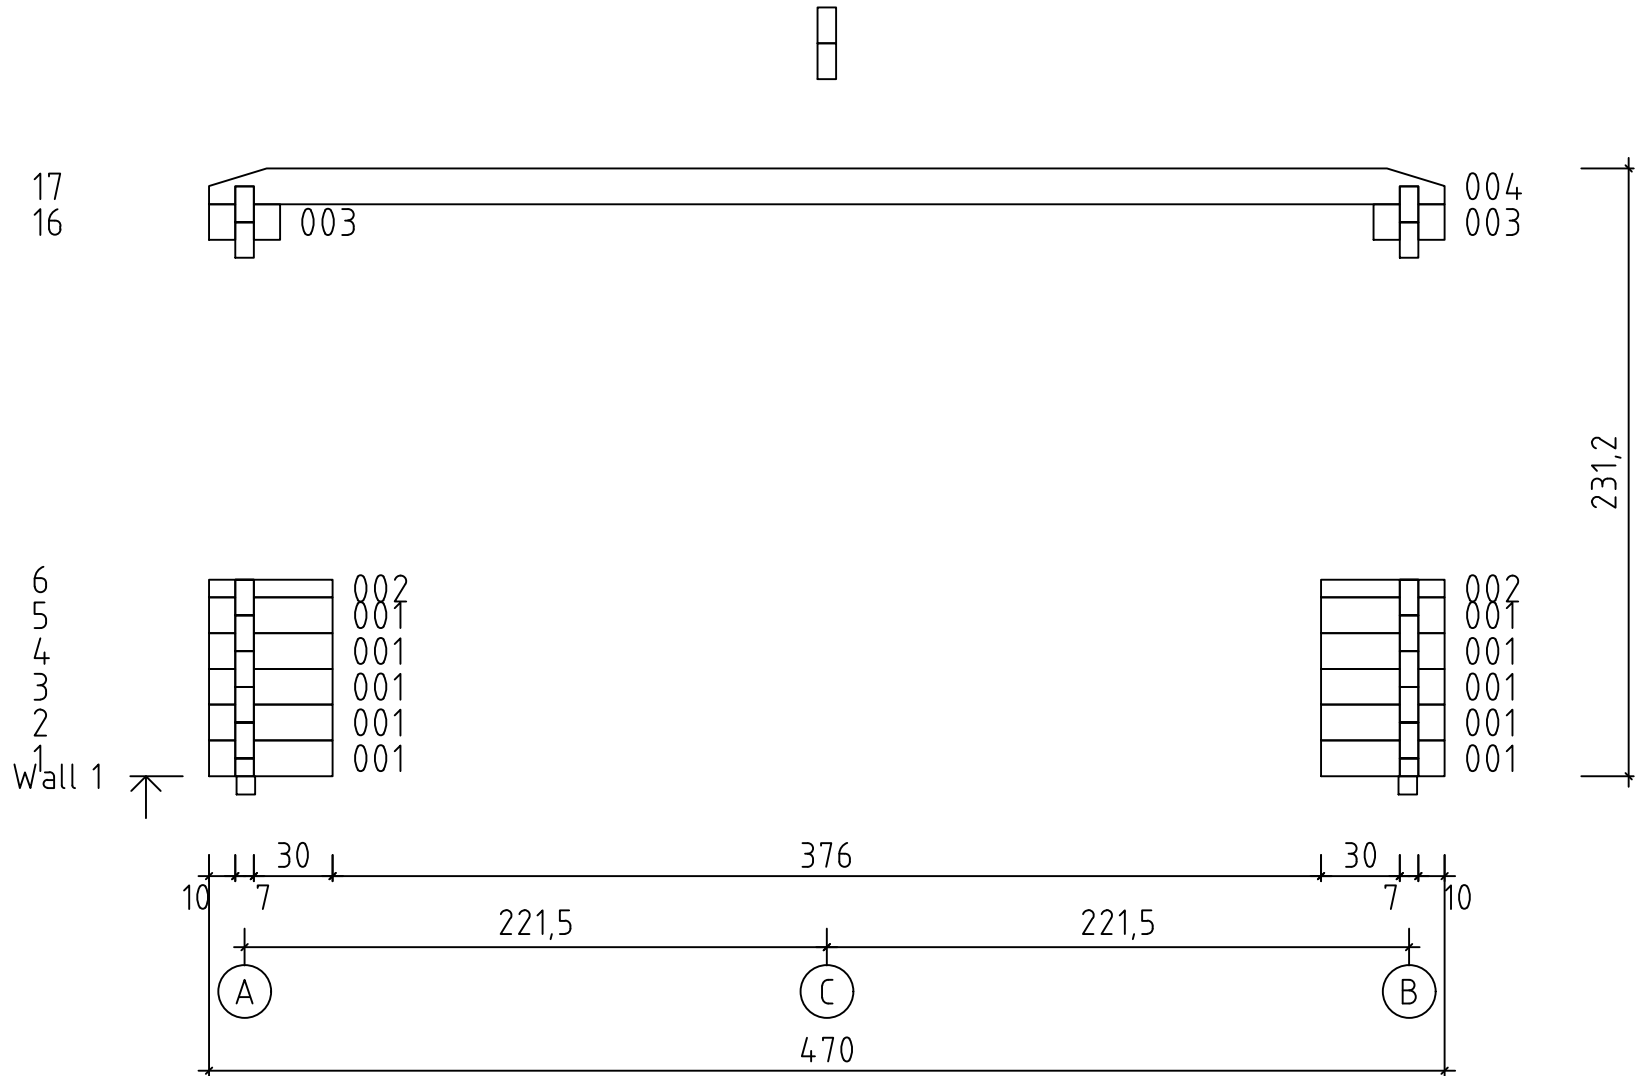

Tresco
Art. Nr.703941

GROUNDPLAN

Tresco - Art.No.703941

Tresco - Art.No.703941

Tresco - Art.No.703941

Tresco - Art.No.703941

Tresco - Art.No.703941

Pos	Tresco - Art.No.703941 Piece list	Q.	P (mm)	L (mm)
	WINDOW <div style="text-align: right;">916x916 2+ A.9P</div> 	2		
	DOOR <div style="text-align: right;">827x2000 2+ U.26P.b</div> 	1		
	DOOR <div style="text-align: right;">827x2000 2+ U.2LP.b</div> 	1		