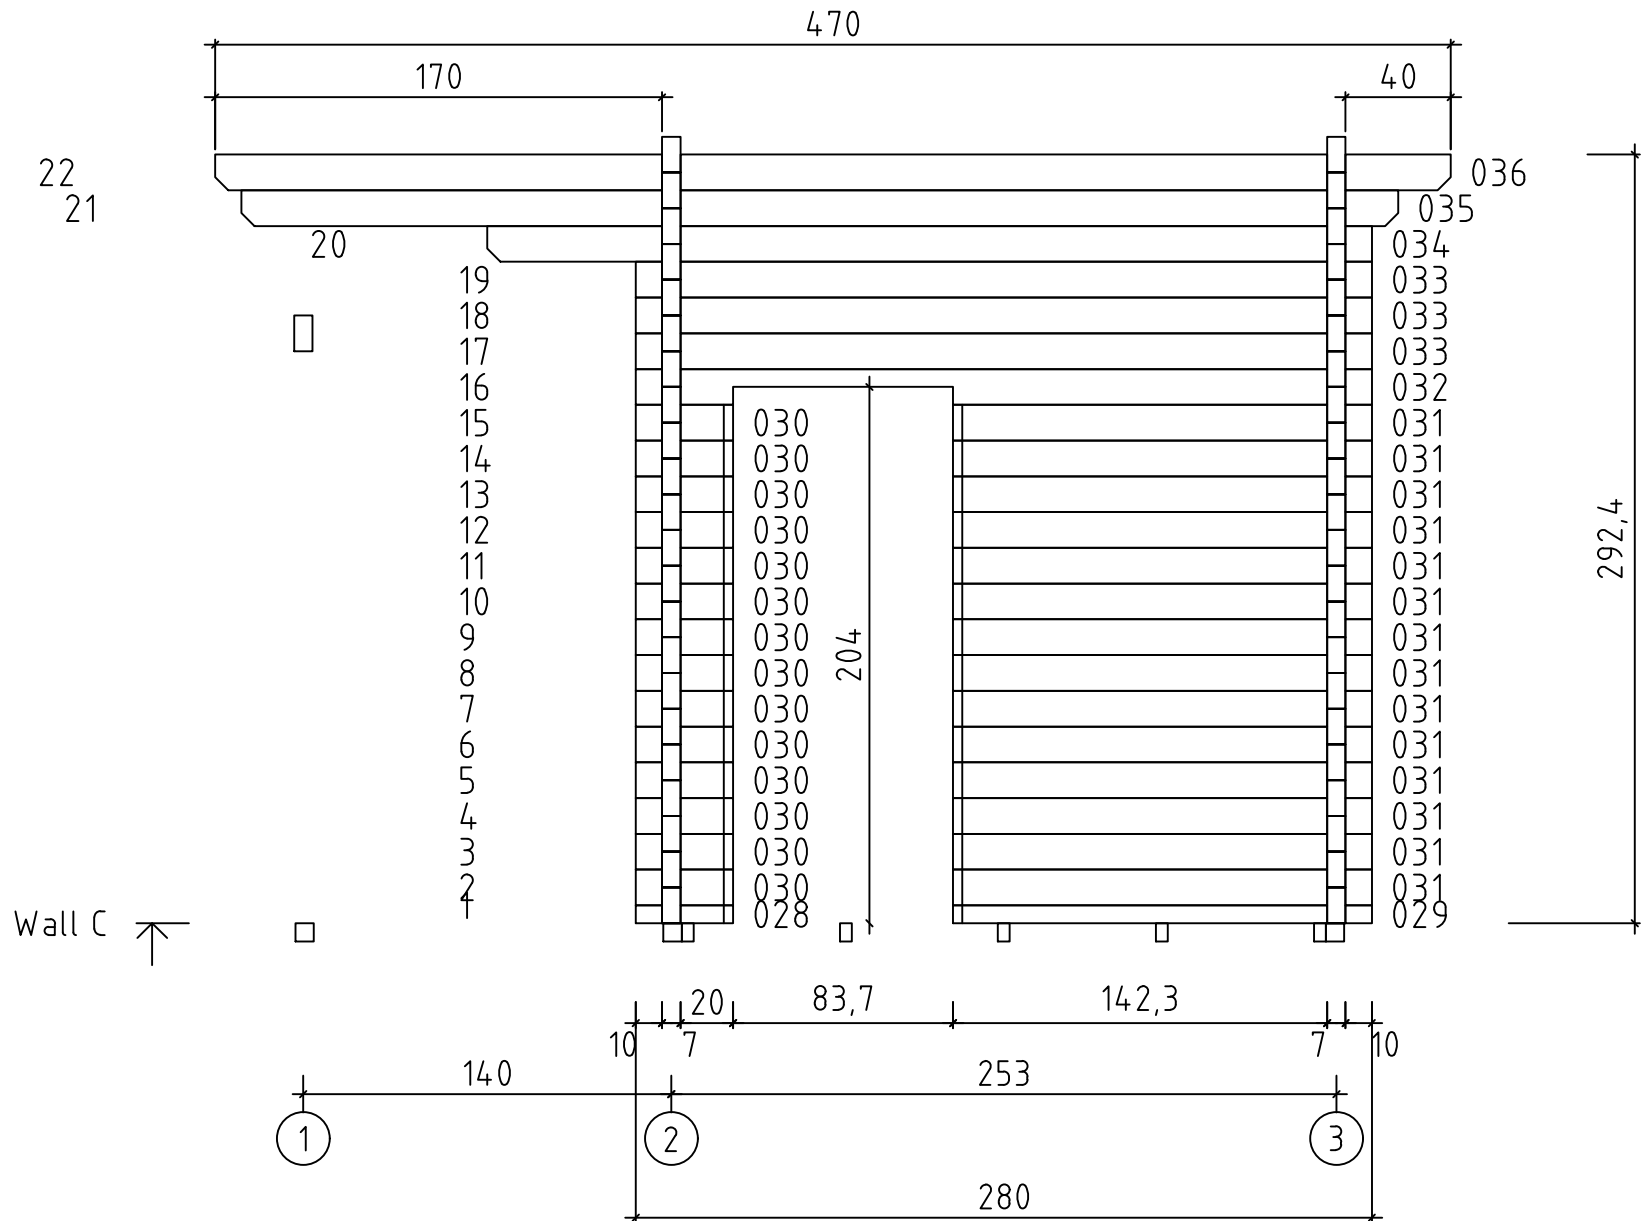

Tresco
Art. Nr.703941

GROUNDPLAN

Tresco - Art.No.703941

Tresco - Art.No.703941

Tresco - Art.No.703941

Tresco - Art.No.703941

Tresco - Art.No.703941

Pos	Tresco - Art.No.703941 Piece list	Q.	P (mm)	L (mm)
	WINDOW <div style="text-align: right;">916x916 2+ A.9P</div> 	2		
	DOOR <div style="text-align: right;">827x2000 2+ U.26P.b</div> 	1		
	DOOR <div style="text-align: right;">827x2000 2+ U.2LP.b</div> 	1		