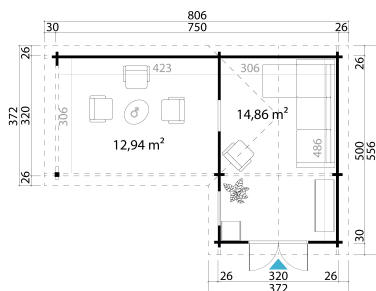

70
mm

6

18

0
YEARS**VERPACKUNG: 3 PALETTE(N)**790 x 114 x 30 cm
892 kg520 x 114 x 60 cm
1174 kg220 x 114 x 40 cm
331 kg

EAN 4742913017213

DIMENSIONEN

Fläche	14.90 m ²
Dachabmessungen	8.02 x 5.56 m
Rauminhalt m ³	≈ 98.51 m ³
Seitenwandhöhe	≈ 2.45 m
Firsthöhe	≈ 3.06 m
Vordach	≈ 30 cm

FENSTER & TÜR

1 x Doppeltür (2+*)	158.0 x 200.0 cm
1 x Einzeltür (2+*)	82.7 x 200.0 cm
1 x Einzelfenster öffnet nach innen (2+*)	91.6 x 91.6 cm

*2+: 2+

DACH UND FUSSBODEN

Dachbretter	18x90 mm
Fussbodenbretter	18x90 mm
Dachfläche	36.80 m ²
Dachwinkel	≈ 22 °
Imprägnierte Unterkonstruktion	70x45 mm