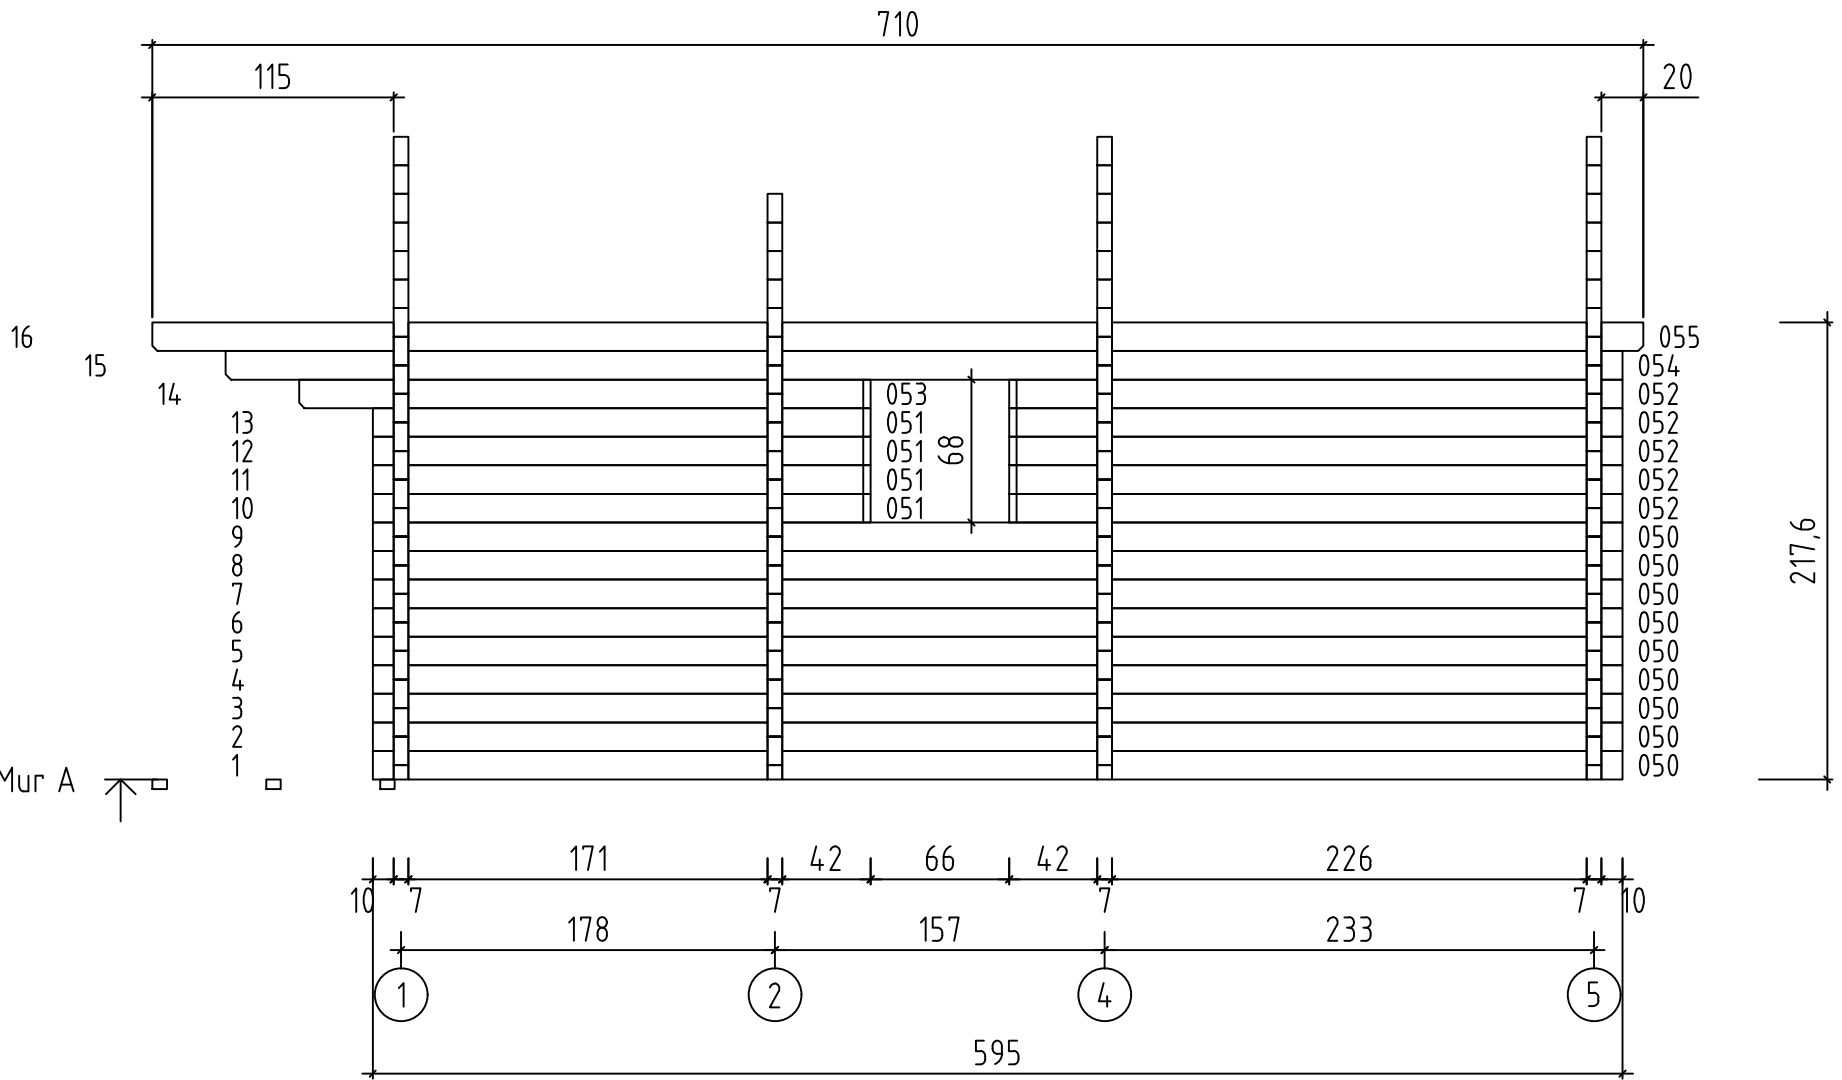

*Yukon*  
*Art. Nr.702641*

702641 - Yukon

GROUNDPLAN - GRUNDPLAN - PLAN DE MASSE

702641 - Yukon

702641 - Yukon

702641 - Yukon

702641 - Yukon

Wall-Wand-Mur A

702641 - Yukon

Wall-Wand-Mur B 

702641 - Yukon

702641 - Yukon

Wall-Wand-Mur D

702641 - Yukon

16  
15

343

100  
43,8  
138,4  
43,8  
10  
7  
107  
233  
10  
3  
4  
5  
367

Pos	702641 - Yukon Piece list - Stückliste - Liste des pieces	Q.	P (mm)	L (mm)
	WINDOW-FENSTER-FENETRE 	1	650x650 2+ A.4P	
	WINDOW-FENSTER-FENETRE 	3	916x916 2+ A.9P	
	WINDOW-FENSTER-FENETRE 	1	1374x916 2+ TA.6V	
	DOOR-TÜR-PORTE 	1	1580x1933 2+ TU.26P	

Pos	702641 - Yukon Piece list - Stückliste - Liste des pieces	Q.	P (mm)	L (mm)
	DOOR-TÜR-PORTE <span style="float: right;">827x1933 2+ U.2LP</span> 	1		
	DOOR-TÜR-PORTE <span style="float: right;">827x1933 U.3TP</span> 	1		
	DOOR-TÜR-PORTE <span style="float: right;">827x1933 U.3TV</span> 	1		