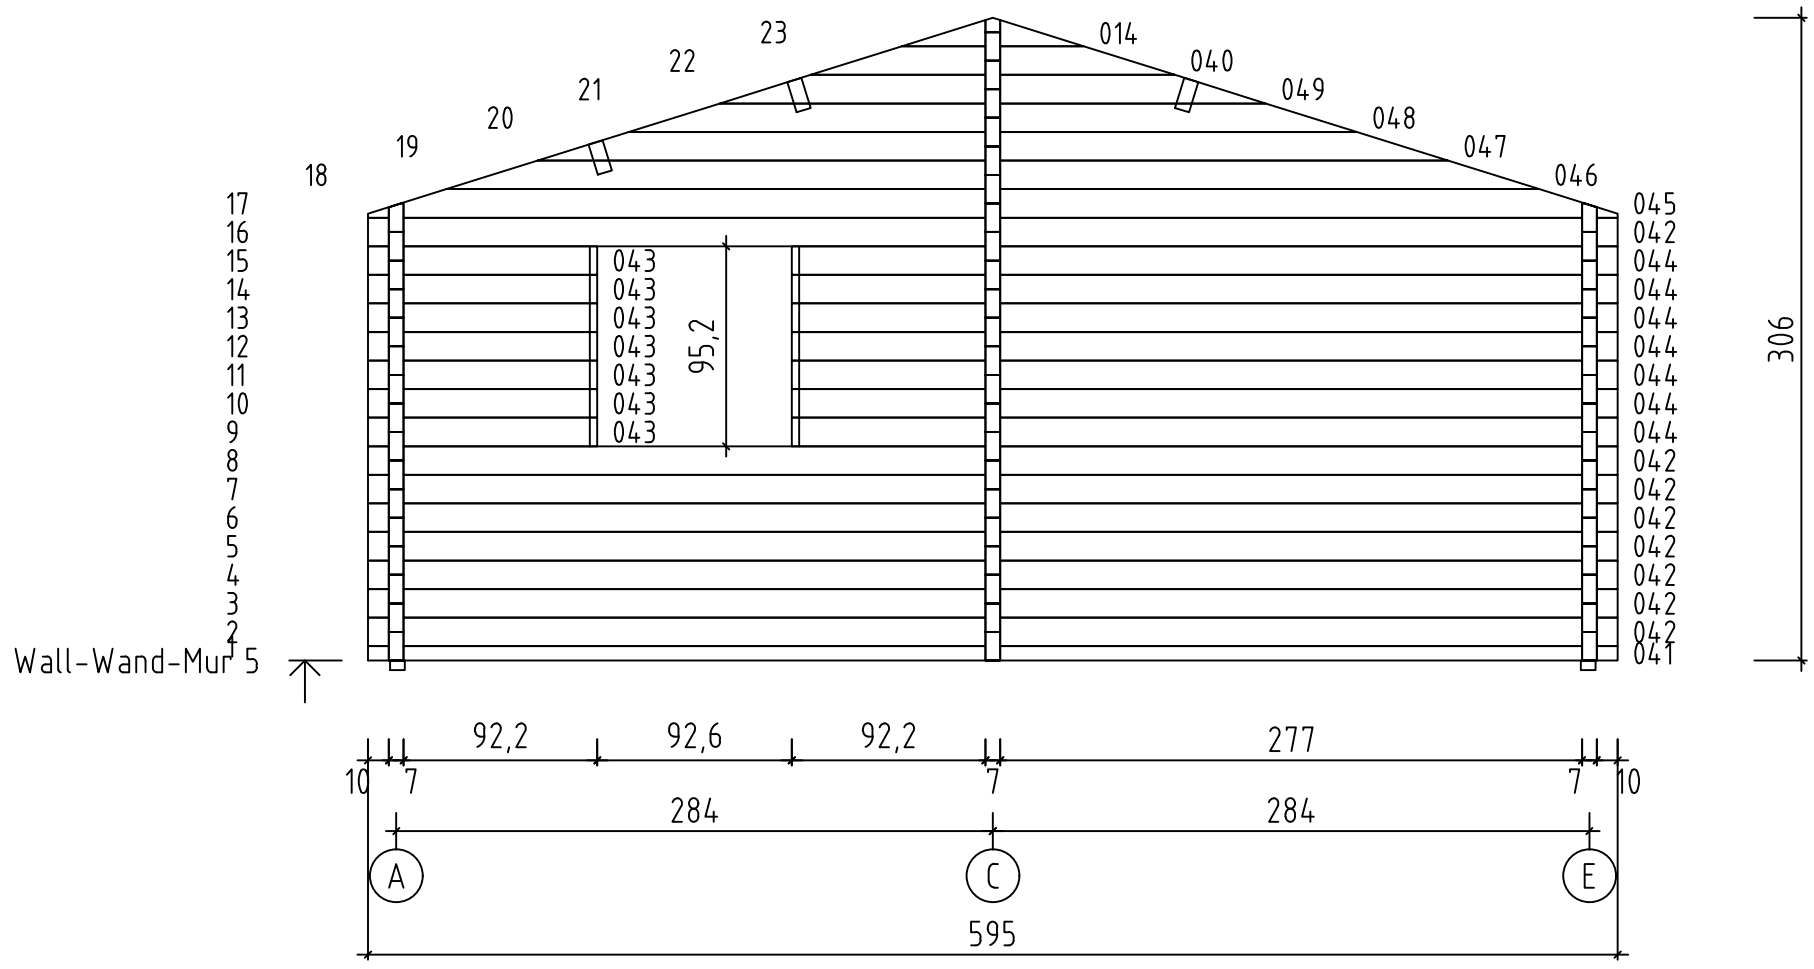

*Yukon*  
*Art. Nr.702641*

702641 - Yukon

GROUNDPLAN - GRUNDPLAN - PLAN DE MASSE

702641 - Yukon

702641 - Yukon

702641 - Yukon

702641 - Yukon

Wall-Wand-Mur A

702641 - Yukon

Wall-Wand-Mur B 

702641 - Yukon

702641 - Yukon

Wall-Wand-Mur D

702641 - Yukon

16  
15

343

100  
43,8  
138,4  
43,8  
10  
7  
107  
233  
10  
3  
4  
5  
367

Pos	702641 - Yukon Piece list - Stückliste - Liste des pieces	Q.	P (mm)	L (mm)
	WINDOW-FENSTER-FENETRE 	1	650x650 2+ A.4P	
	WINDOW-FENSTER-FENETRE 	3	916x916 2+ A.9P	
	WINDOW-FENSTER-FENETRE 	1	1374x916 2+ TA.6V	
	DOOR-TÜR-PORTE 	1	1580x1933 2+ TU.26P	

Pos	702641 - Yukon Piece list - Stückliste - Liste des pieces	Q.	P (mm)	L (mm)
	DOOR-TÜR-PORTE <span style="float: right;">827x1933 2+ U.2LP</span> 	1		
	DOOR-TÜR-PORTE <span style="float: right;">827x1933 U.3TP</span> 	1		
	DOOR-TÜR-PORTE <span style="float: right;">827x1933 U.3TV</span> 	1		