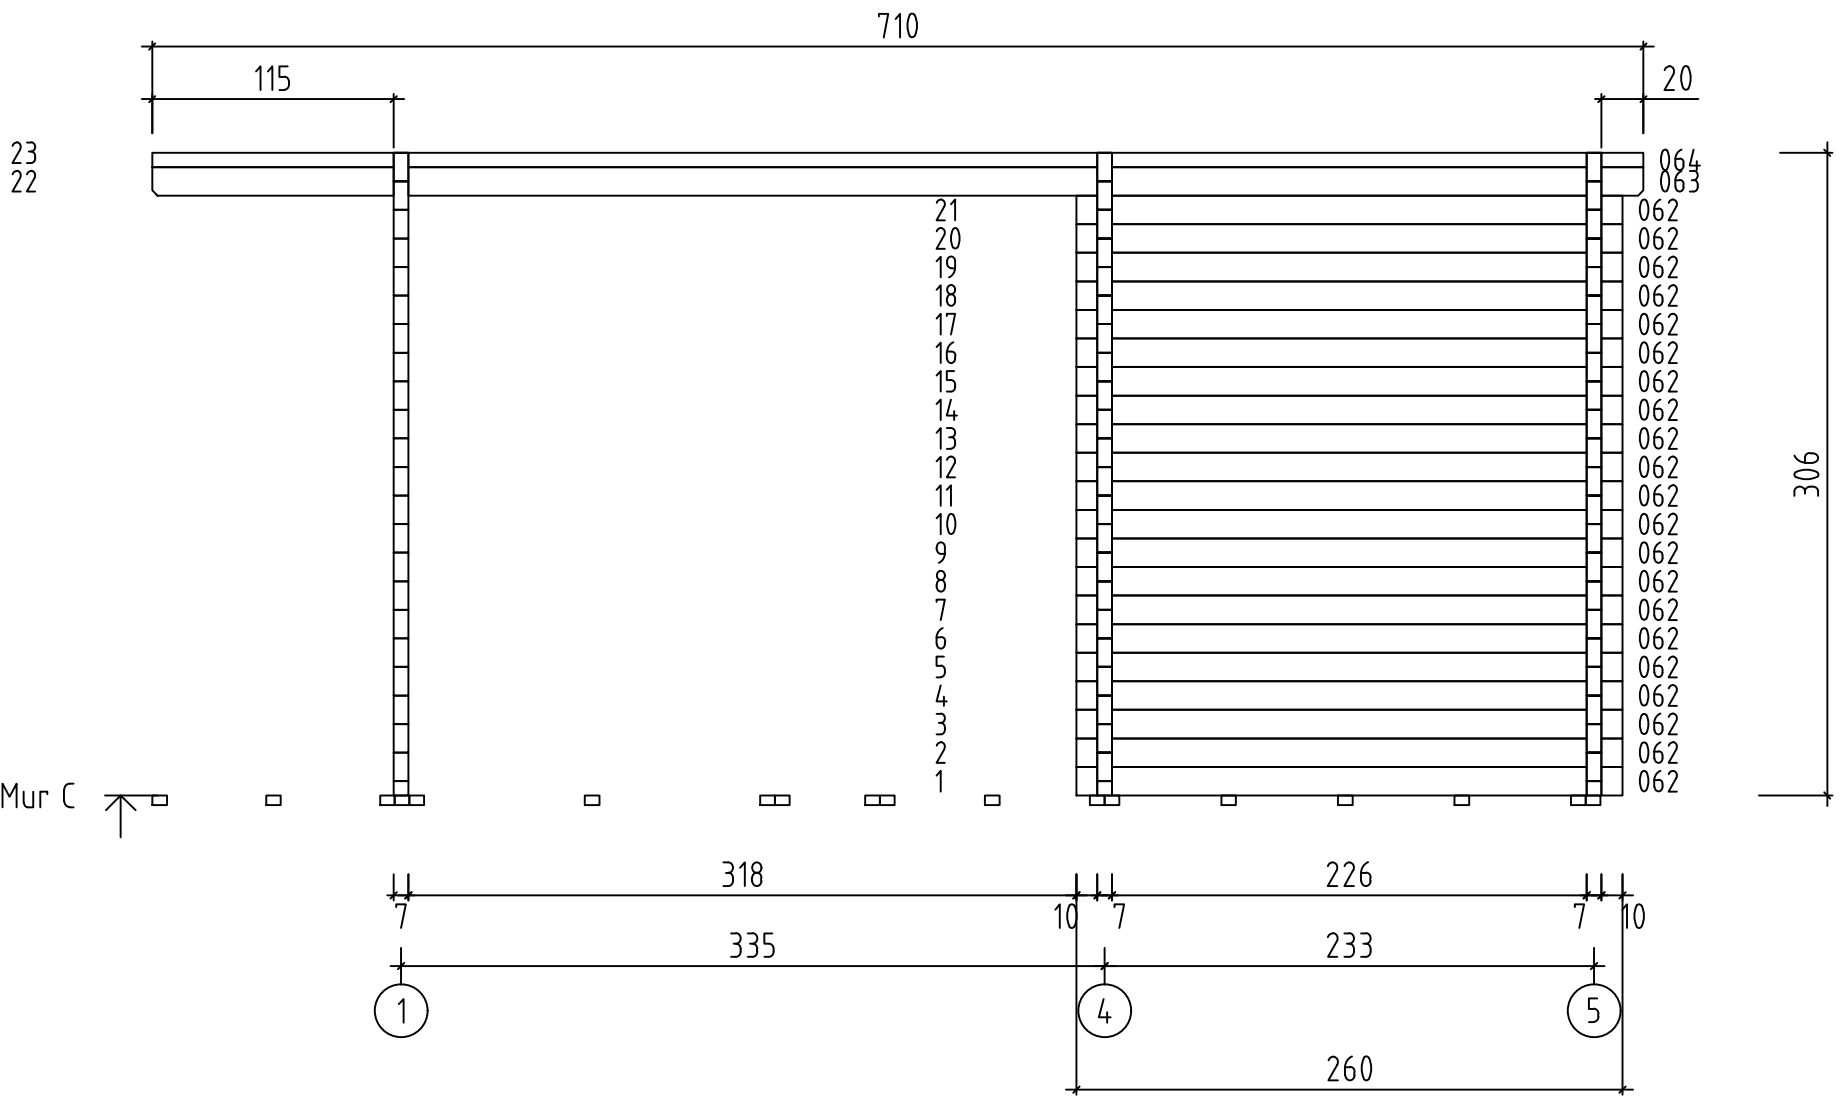

*Yukon*  
*Art. Nr.702641*

702641 - Yukon

GROUNDPLAN - GRUNDPLAN - PLAN DE MASSE

702641 - Yukon

702641 - Yukon

702641 - Yukon

702641 - Yukon

Wall-Wand-Mur A

702641 - Yukon

Wall-Wand-Mur B 

702641 - Yukon

702641 - Yukon

Wall-Wand-Mur D

702641 - Yukon

16  
15

343

100  
43,8  
138,4  
43,8  
10  
7  
107  
233  
10  
3  
4  
5  
367

Pos	702641 - Yukon Piece list - Stückliste - Liste des pieces	Q.	P (mm)	L (mm)
	WINDOW-FENSTER-FENETRE 	1	650x650 2+ A.4P	
	WINDOW-FENSTER-FENETRE 	3	916x916 2+ A.9P	
	WINDOW-FENSTER-FENETRE 	1	1374x916 2+ TA.6V	
	DOOR-TÜR-PORTE 	1	1580x1933 2+ TU.26P	

Pos	702641 - Yukon Piece list - Stückliste - Liste des pieces	Q.	P (mm)	L (mm)
	DOOR-TÜR-PORTE <span style="float: right;">827x1933 2+ U.2LP</span> 	1		
	DOOR-TÜR-PORTE <span style="float: right;">827x1933 U.3TP</span> 	1		
	DOOR-TÜR-PORTE <span style="float: right;">827x1933 U.3TV</span> 	1		