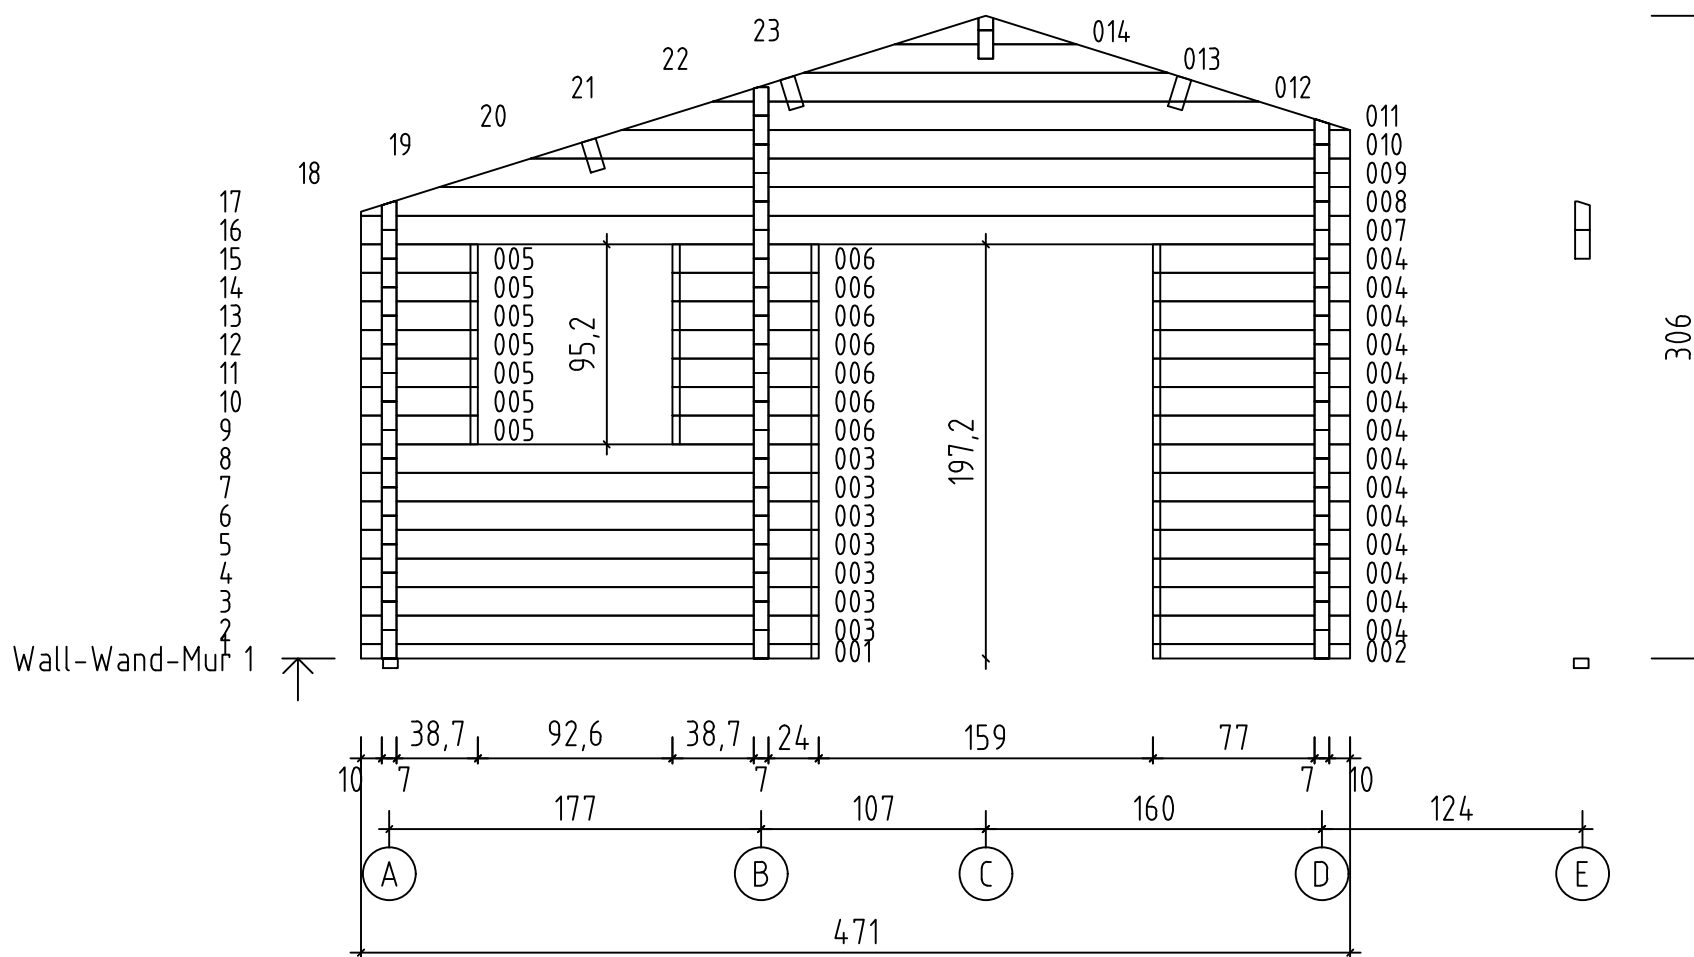

*Yukon*  
*Art. Nr.702641*

702641 - Yukon

GROUNDPLAN - GRUNDPLAN - PLAN DE MASSE

702641 - Yukon

702641 - Yukon

702641 - Yukon

702641 - Yukon

Wall-Wand-Mur A

702641 - Yukon

Wall-Wand-Mur B 

702641 - Yukon

702641 - Yukon

Wall-Wand-Mur D

702641 - Yukon

16  
15

343

100  
43,8  
138,4  
43,8  
10  
7  
107  
233  
10  
3  
4  
5  
367

Pos	702641 - Yukon Piece list - Stückliste - Liste des pieces	Q.	P (mm)	L (mm)
	WINDOW-FENSTER-FENETRE 	1	650x650 2+ A.4P	
	WINDOW-FENSTER-FENETRE 	3	916x916 2+ A.9P	
	WINDOW-FENSTER-FENETRE 	1	1374x916 2+ TA.6V	
	DOOR-TÜR-PORTE 	1	1580x1933 2+ TU.26P	

Pos	702641 - Yukon Piece list - Stückliste - Liste des pieces	Q.	P (mm)	L (mm)
	DOOR-TÜR-PORTE <span style="float: right;">827x1933 2+ U.2LP</span> 	1		
	DOOR-TÜR-PORTE <span style="float: right;">827x1933 U.3TP</span> 	1		
	DOOR-TÜR-PORTE <span style="float: right;">827x1933 U.3TV</span> 	1		