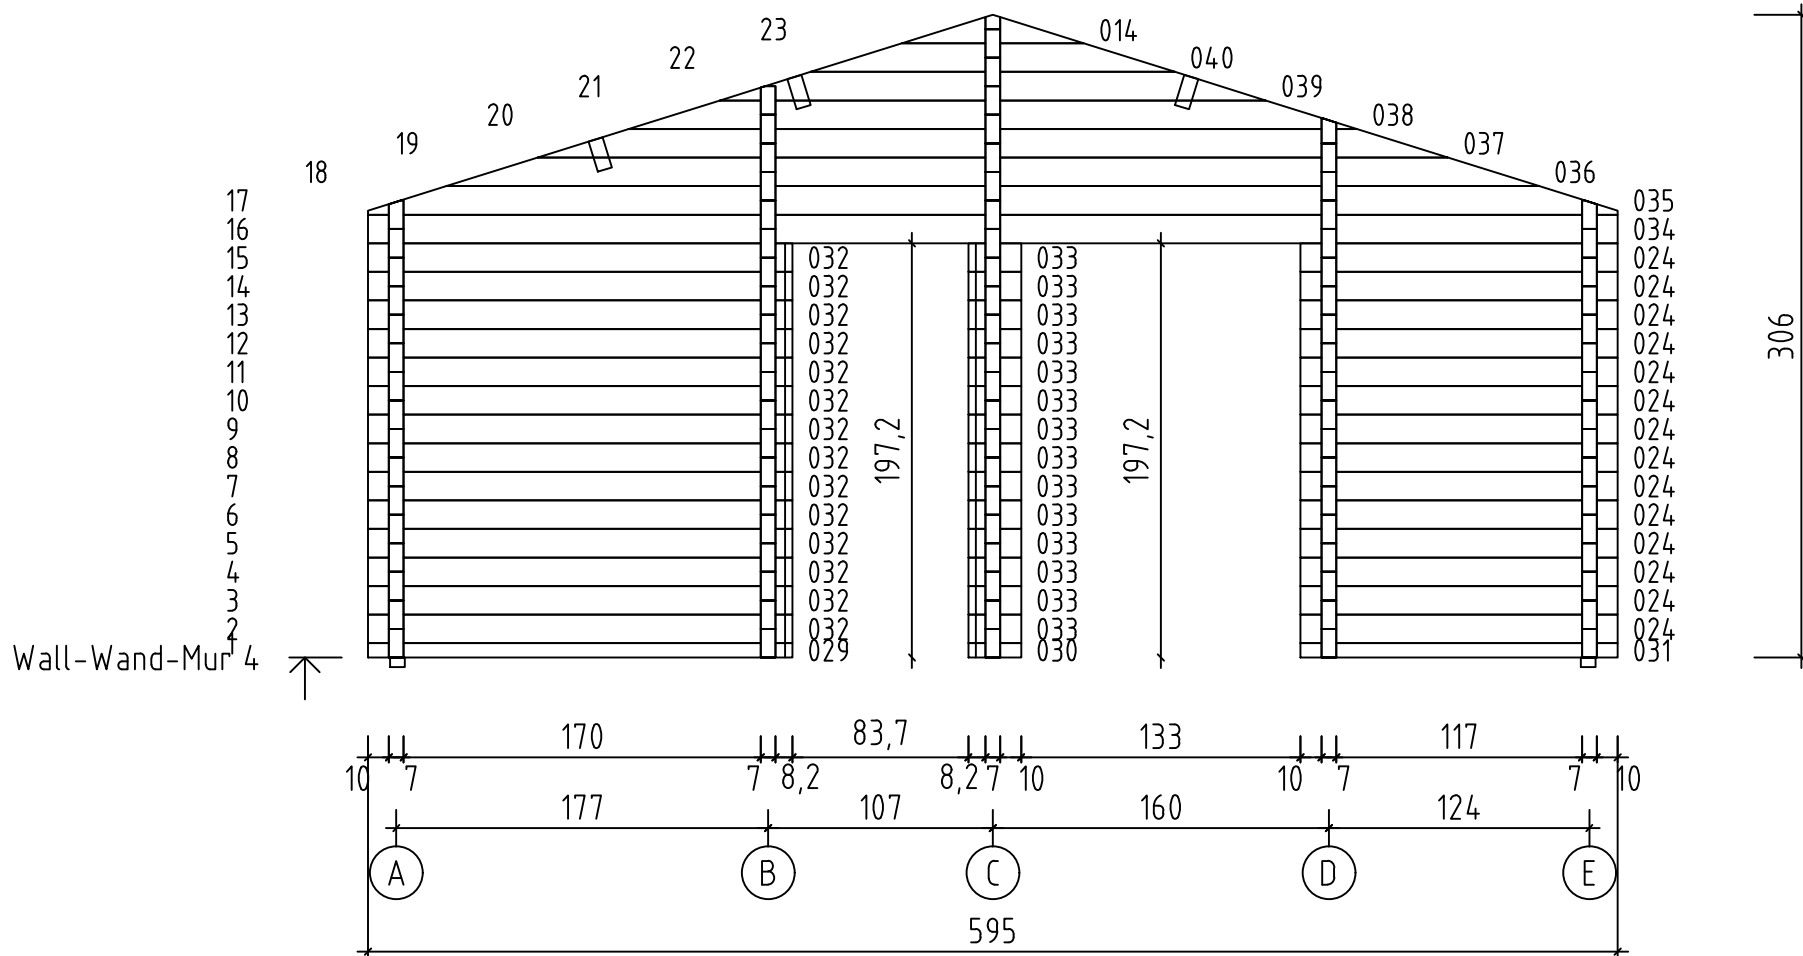

*Yukon*  
*Art. Nr.702641*

702641 - Yukon

GROUNDPLAN - GRUNDPLAN - PLAN DE MASSE

702641 - Yukon

702641 - Yukon

702641 - Yukon

702641 - Yukon

Wall-Wand-Mur A

702641 - Yukon

Wall-Wand-Mur B 

702641 - Yukon

702641 - Yukon

Wall-Wand-Mur D

702641 - Yukon

16  
15

343

100  
43,8  
138,4  
43,8  
10  
7  
107  
233  
10  
3  
4  
5  
367

Pos	702641 - Yukon Piece list - Stückliste - Liste des pieces	Q.	P (mm)	L (mm)
	WINDOW-FENSTER-FENETRE 	1	650x650 2+ A.4P	
	WINDOW-FENSTER-FENETRE 	3	916x916 2+ A.9P	
	WINDOW-FENSTER-FENETRE 	1	1374x916 2+ TA.6V	
	DOOR-TÜR-PORTE 	1	1580x1933 2+ TU.26P	

Pos	702641 - Yukon Piece list - Stückliste - Liste des pieces	Q.	P (mm)	L (mm)
	DOOR-TÜR-PORTE <span style="float: right;">827x1933 2+ U.2LP</span> 	1		
	DOOR-TÜR-PORTE <span style="float: right;">827x1933 U.3TP</span> 	1		
	DOOR-TÜR-PORTE <span style="float: right;">827x1933 U.3TV</span> 	1		