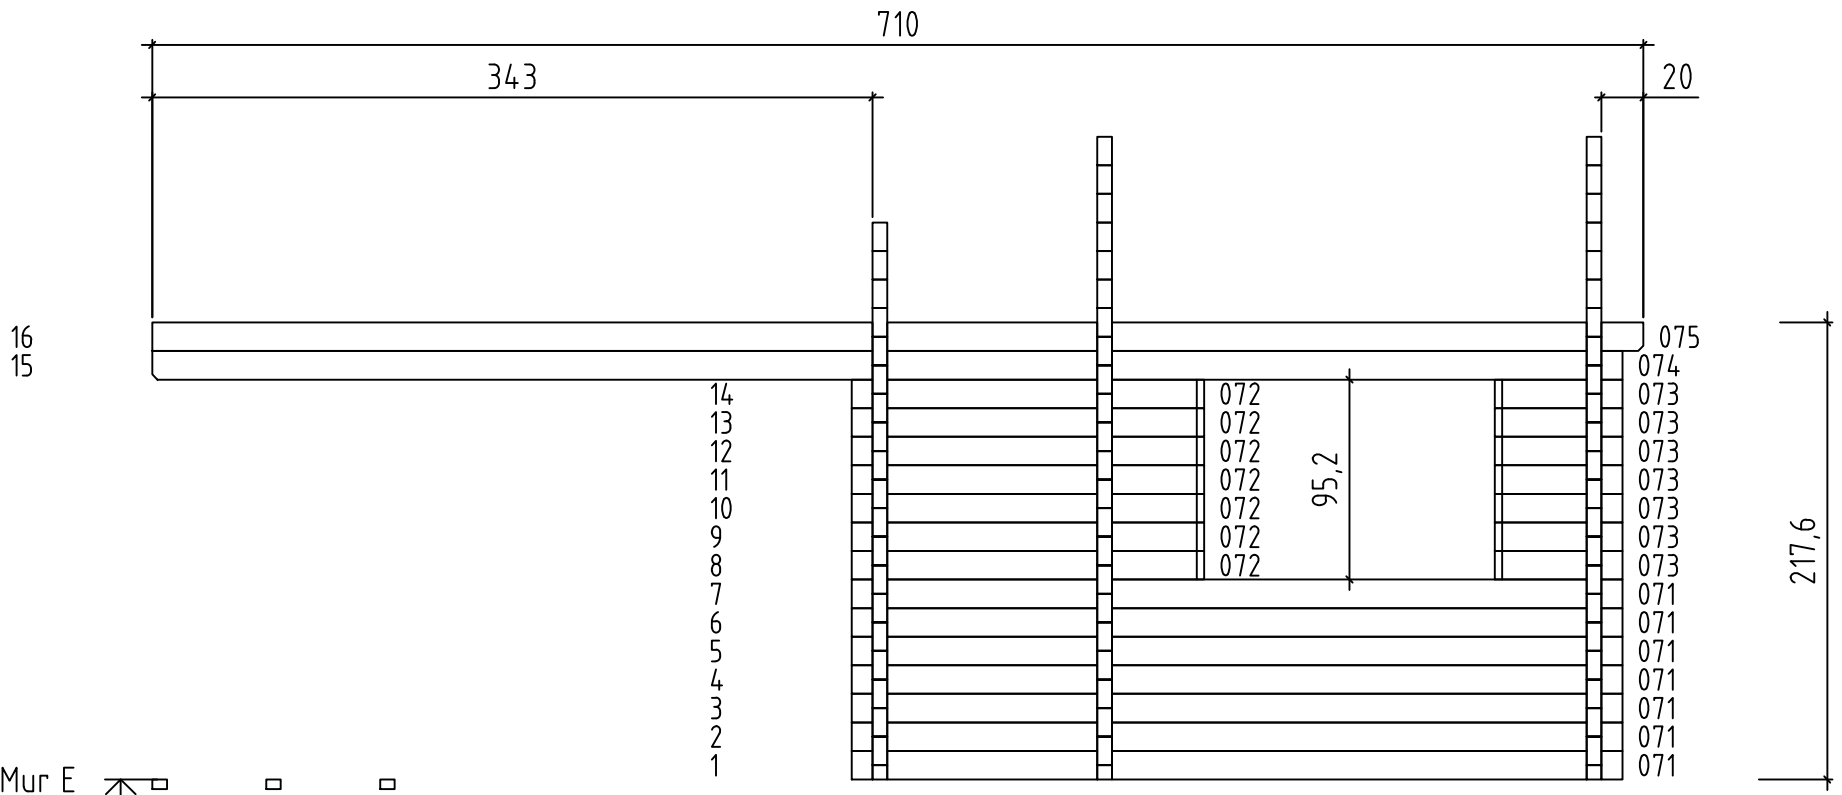

*Yukon*  
*Art. Nr.702641*

702641 - Yukon

GROUNDPLAN - GRUNDPLAN - PLAN DE MASSE

702641 - Yukon

702641 - Yukon

702641 - Yukon

702641 - Yukon

Wall-Wand-Mur A

702641 - Yukon

Wall-Wand-Mur B 

702641 - Yukon

702641 - Yukon

Wall-Wand-Mur D

702641 - Yukon

16  
15

343

710

20

14  
13  
12  
11  
10  
9  
8  
7  
6  
5  
4  
3  
2  
1

072  
072  
072  
072  
072  
072  
072

95,2

075  
074  
073  
073  
073  
073  
073  
073  
073  
071  
071  
071  
071  
071  
071

217,6

Wall-Wand-Mur E

100  
43,8  
138,4  
43,8  
10  
7  
107  
233  
10  
3  
4  
5  
367

Pos	702641 - Yukon Piece list - Stückliste - Liste des pieces	Q.	P (mm)	L (mm)
	WINDOW-FENSTER-FENETRE 	1	650x650 2+ A.4P	
	WINDOW-FENSTER-FENETRE 	3	916x916 2+ A.9P	
	WINDOW-FENSTER-FENETRE 	1	1374x916 2+ TA.6V	
	DOOR-TÜR-PORTE 	1	1580x1933 2+ TU.26P	