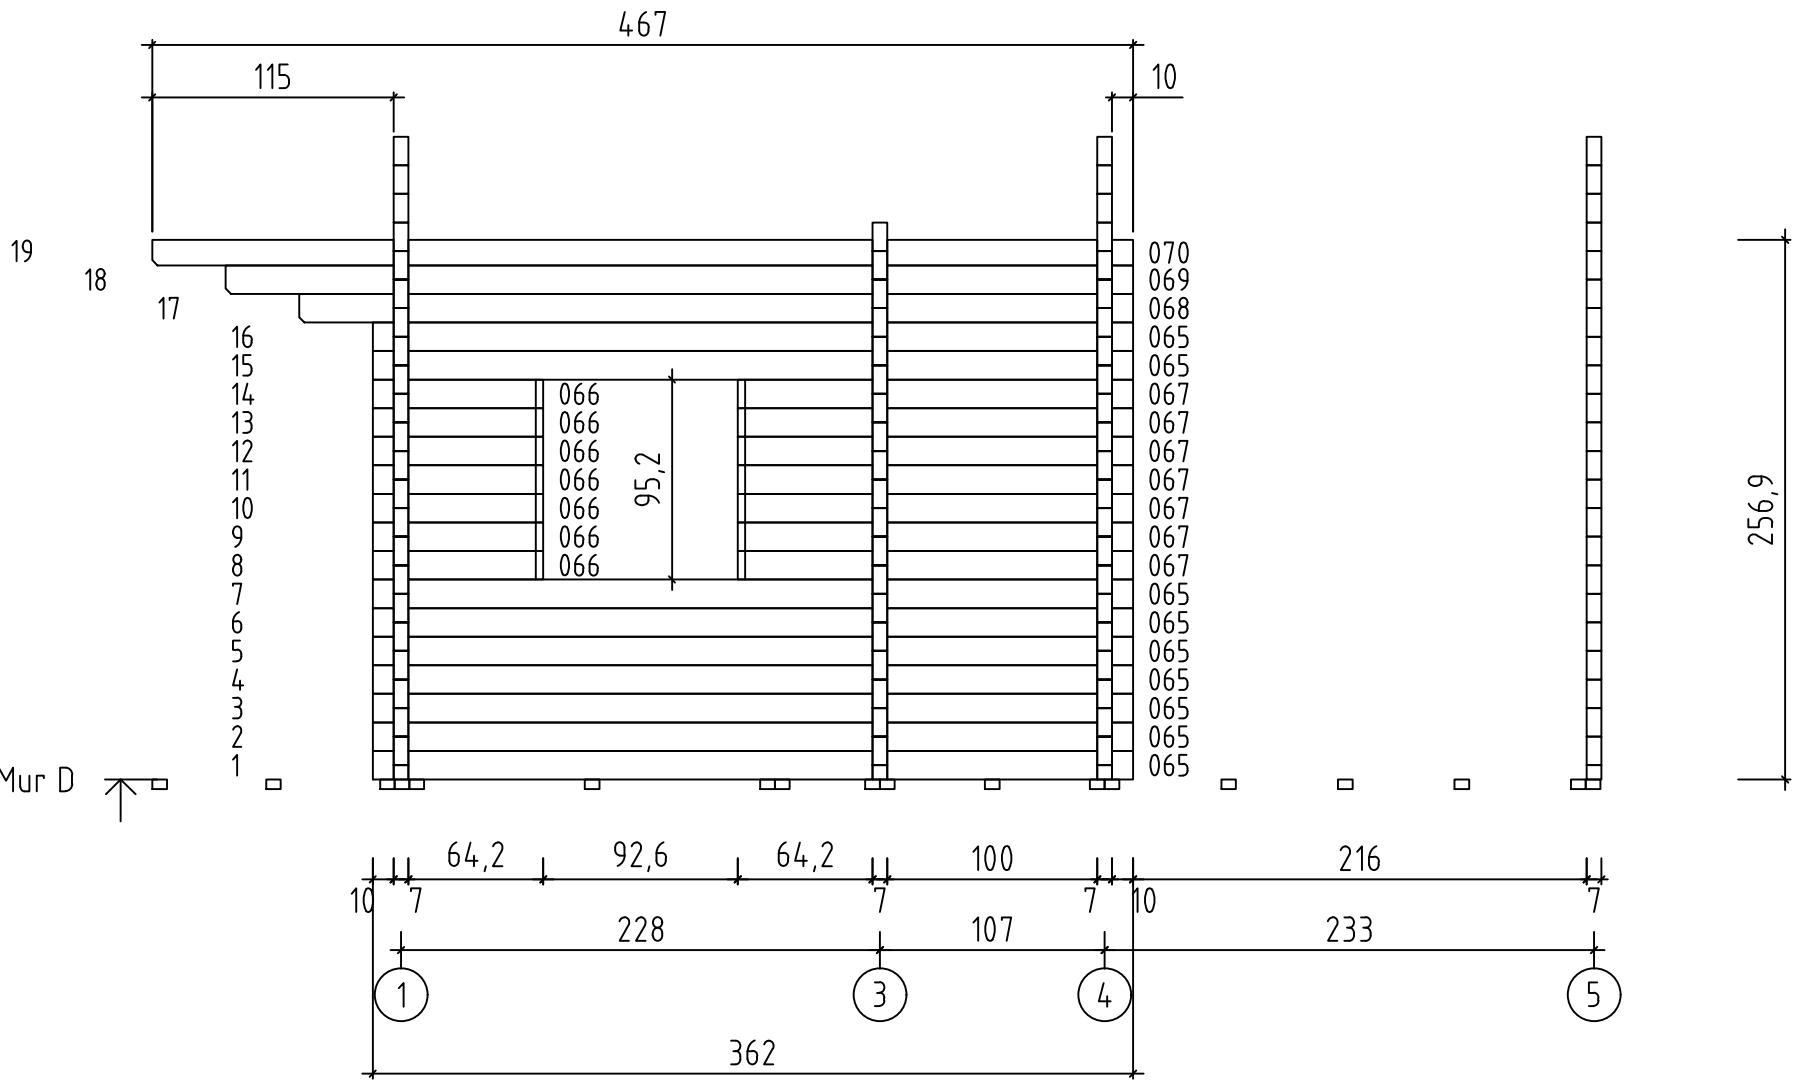

702641 - Yukon

Wall-Wand-Mur B 

702641 - Yukon

702641 - Yukon

Wall-Wand-Mur D

702641 - Yukon

16  
15

343

710

20

14  
13  
12  
11  
10  
9  
8  
7  
6  
5  
4  
3  
2  
1

072  
072  
072  
072  
072  
072  
072

95,2

075  
074  
073  
073  
073  
073  
073  
073  
073  
071  
071  
071  
071  
071  
071

217,6

Wall-Wand-Mur E

100  
43,8  
138,4  
43,8  
10  
7  
107  
233  
10  
3  
4  
5  
367

Pos	702641 - Yukon Piece list - Stückliste - Liste des pieces	Q.	P (mm)	L (mm)
	WINDOW-FENSTER-FENETRE 	1	650x650 2+ A.4P	
	WINDOW-FENSTER-FENETRE 	3	916x916 2+ A.9P	
	WINDOW-FENSTER-FENETRE 	1	1374x916 2+ TA.6V	
	DOOR-TÜR-PORTE 	1	1580x1933 2+ TU.26P	

Pos	702641 - Yukon Piece list - Stückliste - Liste des pieces	Q.	P (mm)	L (mm)
	DOOR-TÜR-PORTE <span style="float: right;">827x1933 2+ U.2LP</span> 	1		
	DOOR-TÜR-PORTE <span style="float: right;">827x1933 U.3TP</span> 	1		
	DOOR-TÜR-PORTE <span style="float: right;">827x1933 U.3TV</span> 	1		