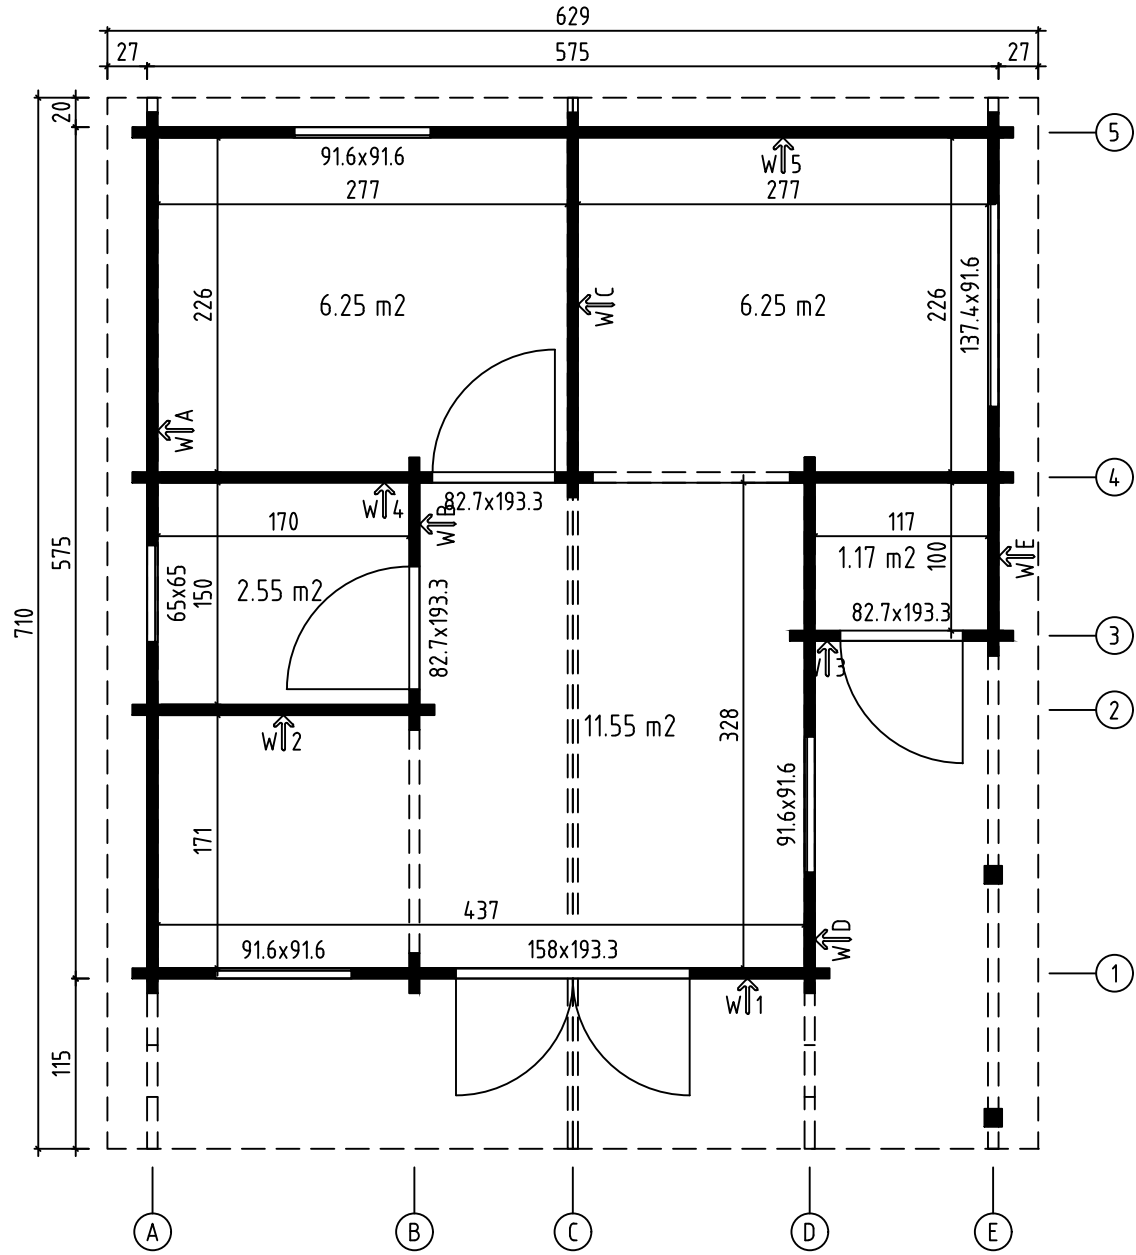

*Yukon*  
*Art. Nr.702641*

702641 - Yukon

GROUNDPLAN - GRUNDPLAN - PLAN DE MASSE

702641 - Yukon

702641 - Yukon

702641 - Yukon

702641 - Yukon

Wall-Wand-Mur A

702641 - Yukon

Wall-Wand-Mur B 

702641 - Yukon

702641 - Yukon

Wall-Wand-Mur D

702641 - Yukon

16  
15

343

100  
43,8  
138,4  
43,8  
10  
7  
107  
233  
10  
3  
4  
5  
367

Pos	702641 - Yukon Piece list - Stückliste - Liste des pieces	Q.	P (mm)	L (mm)
	WINDOW-FENSTER-FENETRE 	1	650x650 2+ A.4P	
	WINDOW-FENSTER-FENETRE 	3	916x916 2+ A.9P	
	WINDOW-FENSTER-FENETRE 	1	1374x916 2+ TA.6V	
	DOOR-TÜR-PORTE 	1	1580x1933 2+ TU.26P	

Pos	702641 - Yukon Piece list - Stückliste - Liste des pieces	Q.	P (mm)	L (mm)
	DOOR-TÜR-PORTE <span style="float: right;">827x1933 2+ U.2LP</span> 	1		
	DOOR-TÜR-PORTE <span style="float: right;">827x1933 U.3TP</span> 	1		
	DOOR-TÜR-PORTE <span style="float: right;">827x1933 U.3TV</span> 	1		