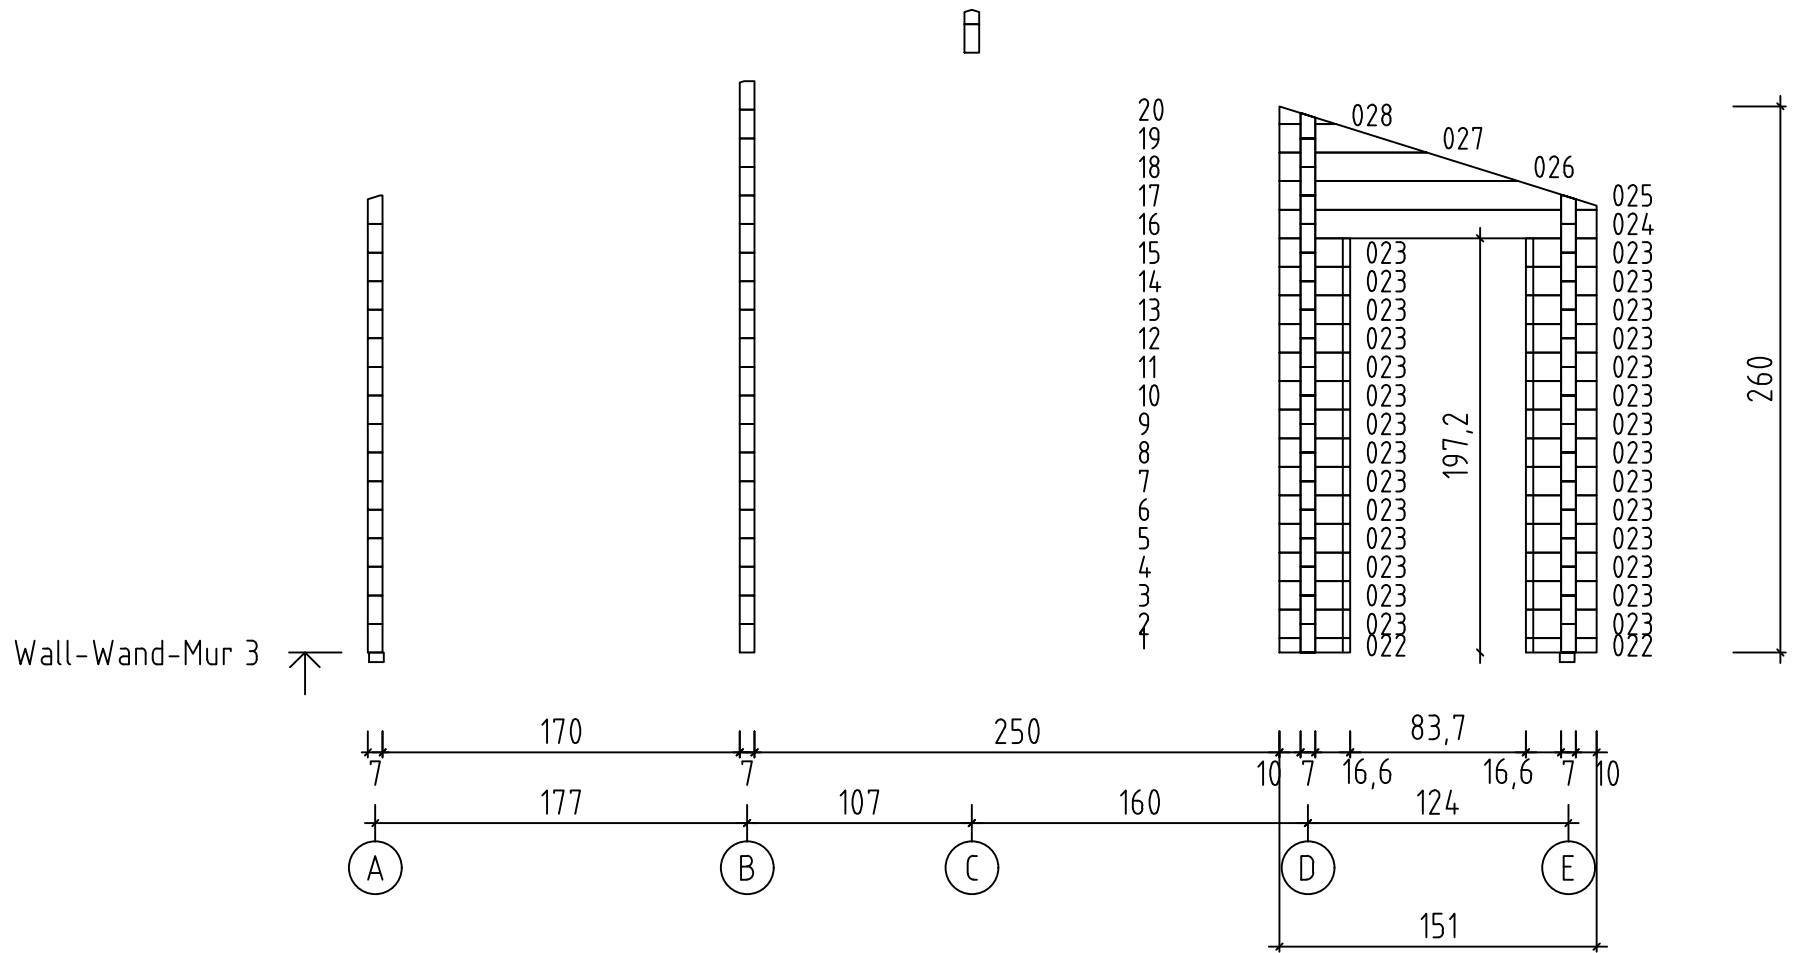

*Yukon*  
*Art. Nr.702641*

702641 - Yukon

GROUNDPLAN - GRUNDPLAN - PLAN DE MASSE

702641 - Yukon

702641 - Yukon

702641 - Yukon

702641 - Yukon

Wall-Wand-Mur A

702641 - Yukon

Wall-Wand-Mur B 

702641 - Yukon

702641 - Yukon

Wall-Wand-Mur D

702641 - Yukon

16  
15

343

100  
43,8  
138,4  
43,8  
10  
7  
107  
233  
10  
3  
4  
5  
367

Pos	702641 - Yukon Piece list - Stückliste - Liste des pieces	Q.	P (mm)	L (mm)
	WINDOW-FENSTER-FENETRE 	1	650x650 2+ A.4P	
	WINDOW-FENSTER-FENETRE 	3	916x916 2+ A.9P	
	WINDOW-FENSTER-FENETRE 	1	1374x916 2+ TA.6V	
	DOOR-TÜR-PORTE 	1	1580x1933 2+ TU.26P	

Pos	702641 - Yukon Piece list - Stückliste - Liste des pieces	Q.	P (mm)	L (mm)
	DOOR-TÜR-PORTE <span style="float: right;">827x1933 2+ U.2LP</span> 	1		
	DOOR-TÜR-PORTE <span style="float: right;">827x1933 U.3TP</span> 	1		
	DOOR-TÜR-PORTE <span style="float: right;">827x1933 U.3TV</span> 	1		