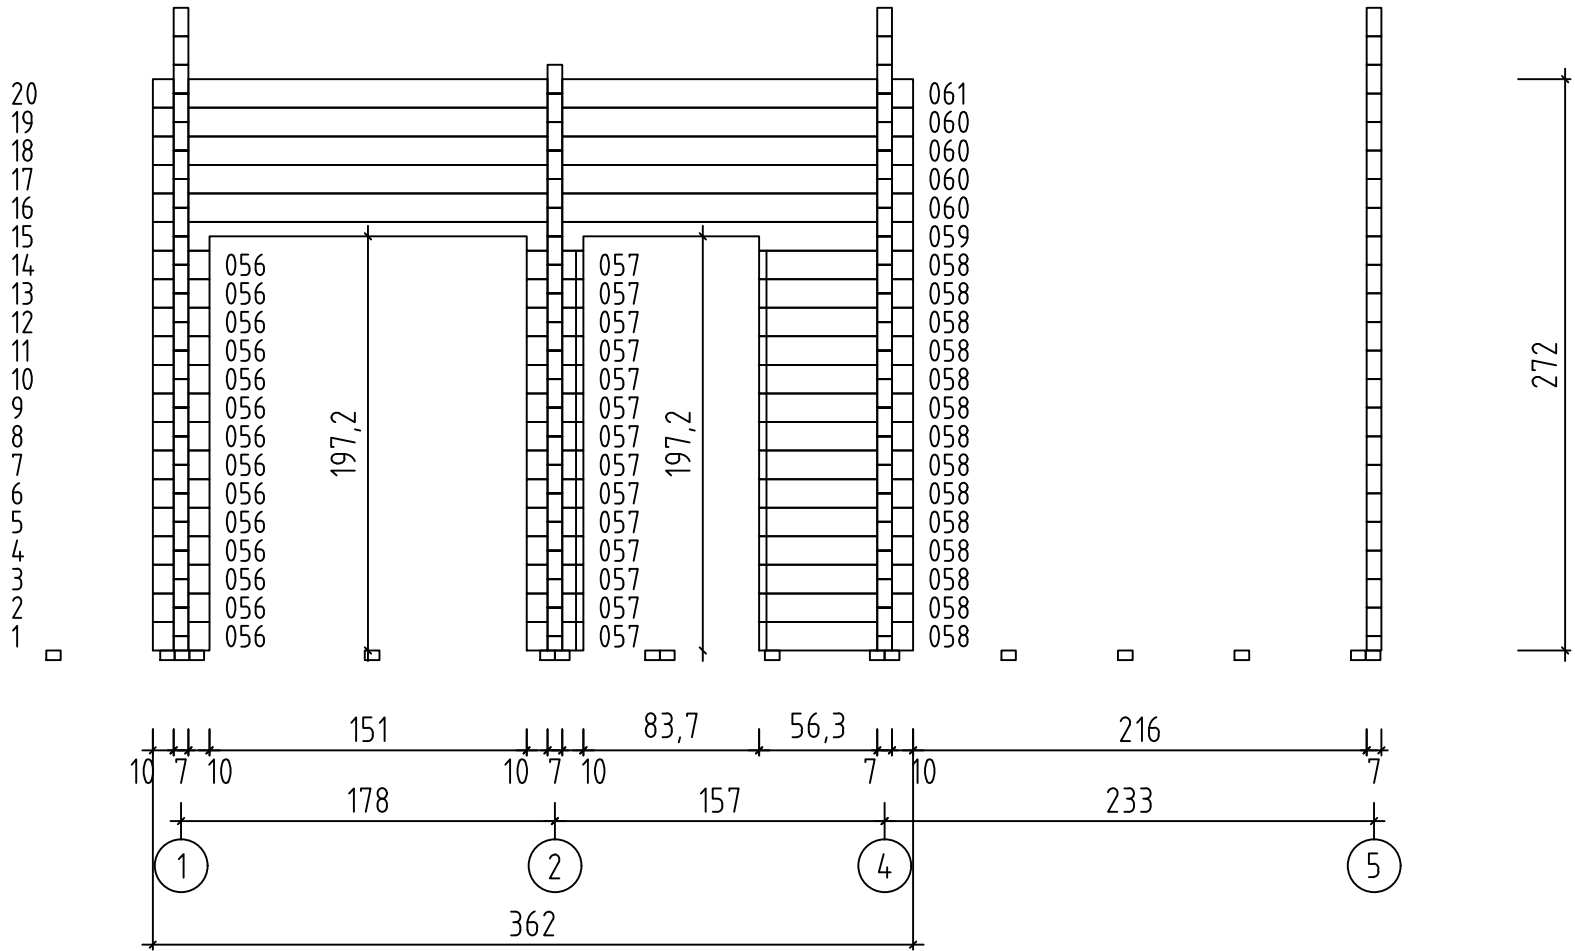

702641 - Yukon

Wall-Wand-Mur B