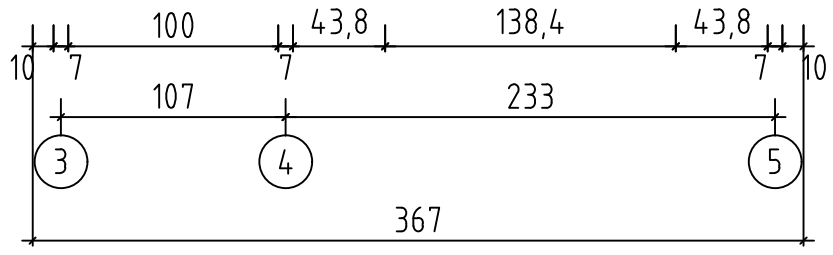

710

20

14  
13  
12  
11  
10  
9  
8  
7  
6  
5  
4  
3  
2  
1

072  
072  
072  
072  
072  
072  
072

95,2

075  
074  
073  
073  
073  
073  
073  
073  
073  
071  
071  
071  
071  
071  
071

217,6

Wall-Wand-Mur E

100  
43,8  
138,4  
43,8  
10  
7  
107  
233  
10  
3  
4  
5  
367

Pos	702641 - Yukon Piece list - Stückliste - Liste des pieces	Q.	P (mm)	L (mm)
	WINDOW-FENSTER-FENETRE 	1	650x650 2+ A.4P	
	WINDOW-FENSTER-FENETRE 	3	916x916 2+ A.9P	
	WINDOW-FENSTER-FENETRE 	1	1374x916 2+ TA.6V	
	DOOR-TÜR-PORTE 	1	1580x1933 2+ TU.26P	

Pos	702641 - Yukon Piece list - Stückliste - Liste des pieces	Q.	P (mm)	L (mm)
	DOOR-TÜR-PORTE <span style="float: right;">827x1933 2+ U.2LP</span> 	1		
	DOOR-TÜR-PORTE <span style="float: right;">827x1933 U.3TP</span> 	1		
	DOOR-TÜR-PORTE <span style="float: right;">827x1933 U.3TV</span> 	1		