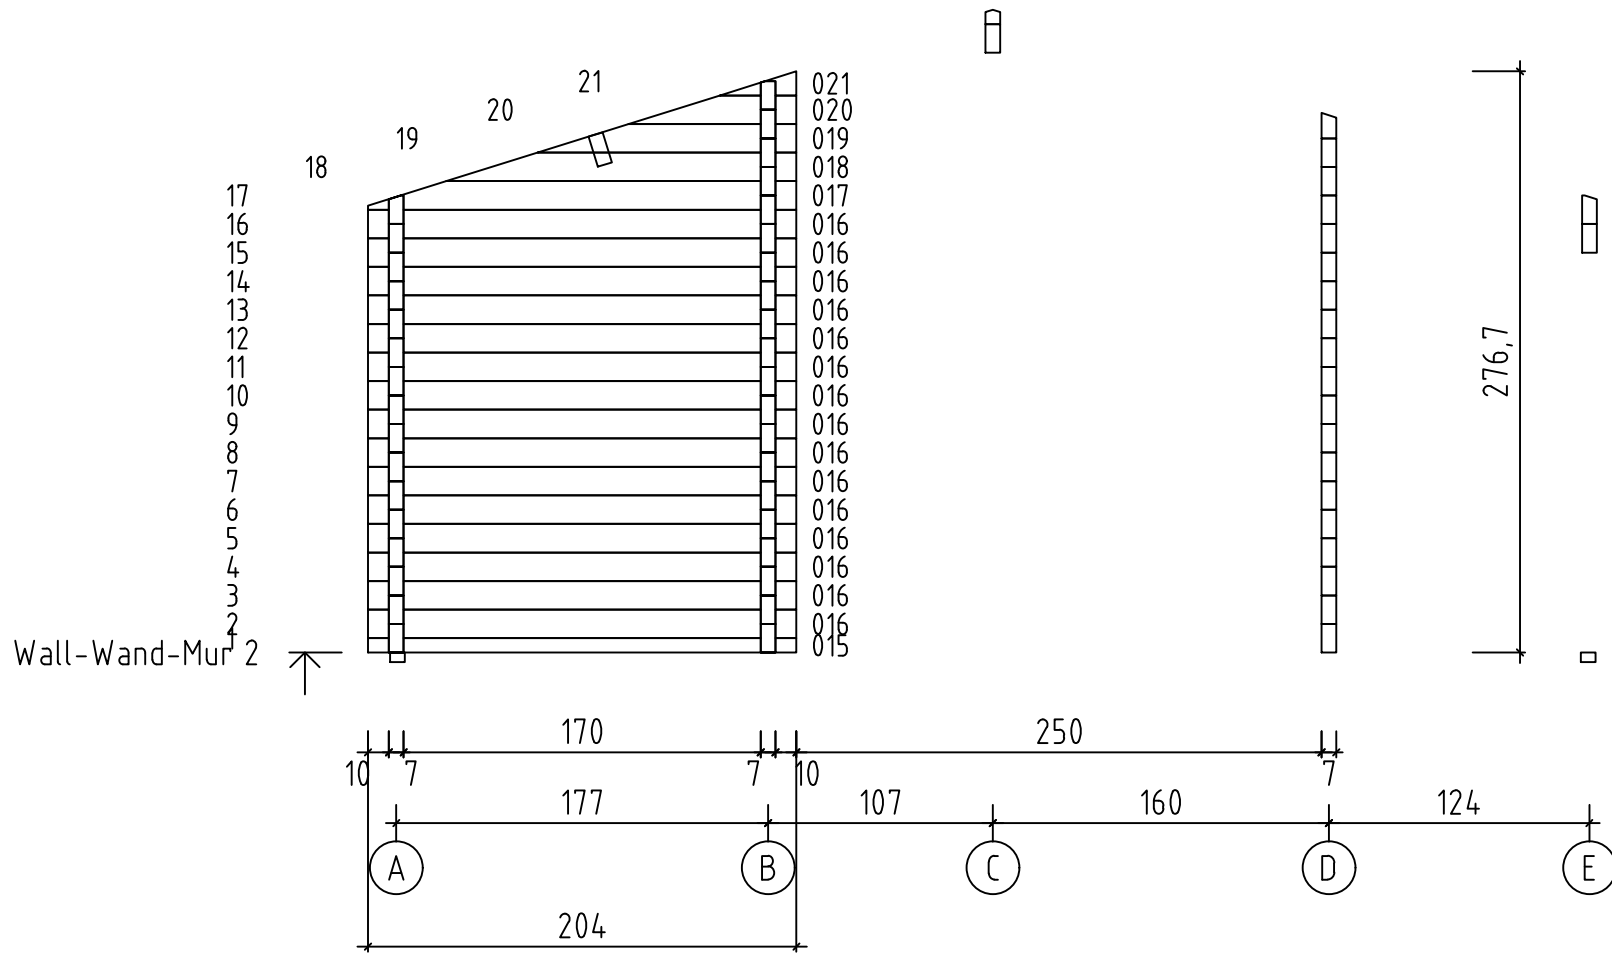

*Yukon*  
*Art. Nr.702641*

702641 - Yukon

GROUNDPLAN - GRUNDPLAN - PLAN DE MASSE

702641 - Yukon

702641 - Yukon

702641 - Yukon

702641 - Yukon

Wall-Wand-Mur A

702641 - Yukon

Wall-Wand-Mur B 

702641 - Yukon

702641 - Yukon

Wall-Wand-Mur D

702641 - Yukon

16  
15

343

100  
43,8  
138,4  
43,8  
10  
7  
107  
233  
10  
3  
4  
5  
367

Pos	702641 - Yukon Piece list - Stückliste - Liste des pieces	Q.	P (mm)	L (mm)
	WINDOW-FENSTER-FENETRE 	1	650x650 2+ A.4P	
	WINDOW-FENSTER-FENETRE 	3	916x916 2+ A.9P	
	WINDOW-FENSTER-FENETRE 	1	1374x916 2+ TA.6V	
	DOOR-TÜR-PORTE 	1	1580x1933 2+ TU.26P	

Pos	702641 - Yukon Piece list - Stückliste - Liste des pieces	Q.	P (mm)	L (mm)
	DOOR-TÜR-PORTE <span style="float: right;">827x1933 2+ U.2LP</span> 	1		
	DOOR-TÜR-PORTE <span style="float: right;">827x1933 U.3TP</span> 	1		
	DOOR-TÜR-PORTE <span style="float: right;">827x1933 U.3TV</span> 	1		