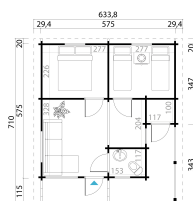

70
mm

4

18

 ★ ★ ★
 GUARANTEE
 5
 YEARS

VERPACKUNG: 3 PALETTE(N)
710 x 114 x 80 cm
2100 kg600 x 114 x 90 cm
2050 kg200 x 114 x 70 cm
430 kg

EAN 4742913013215

DIMENSIONEN

Fläche	27.80 m ²
Dachabmessungen	6.34 x 7.10 m
Rauminhalt m ³	≈ 73.0 m ³
Seitenwandhöhe	≈ 2.18 m
Firsthöhe	≈ 3.00 m
Vordach	≈ 115 cm

FENSTER & TÜR

5 x Einzeltür (2+*)	82.7 x 193.3 cm
2 x Einzelfenster öffnet nach innen (2+*)	91.6 x 91.6 cm
1 x Einzelfenster öffnet nach innen (2+*)	70.2 x 119.0 cm
1 x Einzelfenster öffnet nach innen (2+*)	65.0 x 65.0 cm
2 x Doppelfenster öffnet nach innen (2+*)	137.4 x 105.0 cm

*2+: 2+

DACH UND FUSSBODEN

Dachbretter	18x90 mm
Fussbodenbretter	28x137 mm
Dachfläche	46.86 m ²
Dachwinkel	≈ 16.2 °
Imprägnierte Unterkonstruktion	45x70 mm

*Optional Dacheindeckung