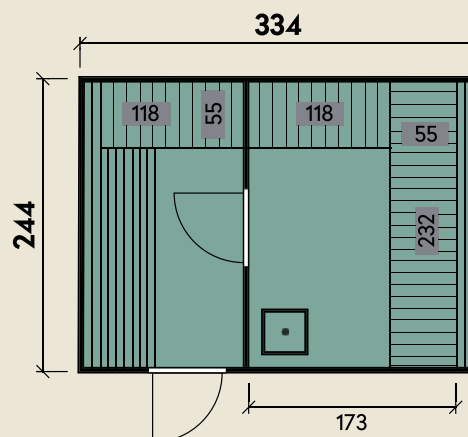

Technische Änderungen, Druckfehler und Irrtümer vorbehalten.