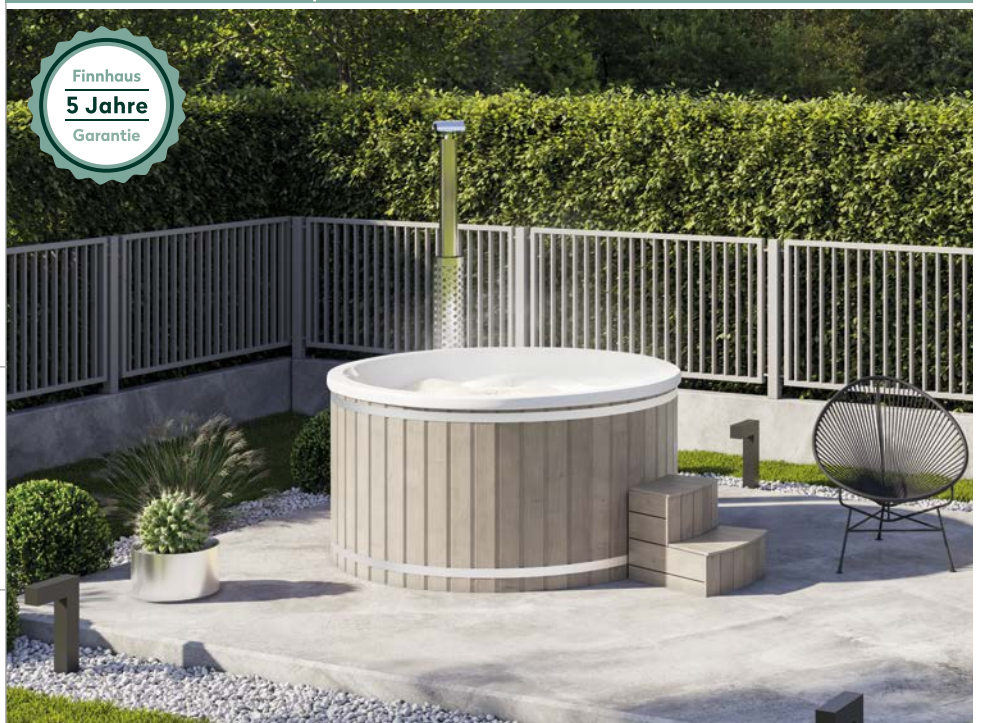

DIMENSIONEN

	Materialstärke Acrylwanne	5 mm
	Außendurchmesser	Ø 200 cm
	Innendurchmesser	Ø 180 cm
	Außenhöhe	110 cm
	Füllmenge	900 Liter

Badebottich Typ 3, cremeweißer Einsatz, Anstrich Silbergrau

GRUNDAUSSTATTUNG

- ✓ Thermoabdeckung Ø 200 Grau
- ✓ V4A Edelstahlöfen, 30 kW
- ✓ Treppe Fichtenholz, Anstrich Silbergrau
- ✓ Standard LED
- ✓ pneumatische Steuerung
- ✓ Wassermassagesystem mit 6 Düsen, 1 Pumpe á 1,1 kW 345 l/min

VERPACKUNG

	Paketmaß	
	Paket 1	230 x 115 x 230 cm
	Gesamtgewicht	300 kg

ZUBEHÖR

Wasserfilteranschlüsse
easy connect System V4A

Ø 200 cm

Materialaufbau Acrylwanne

INFOS

- Wasserablauf mit Schlauchanschluss
- Lieferung bereits fertig montiert
- Gewicht: 241 kg
- Geeignet für 4 Personen